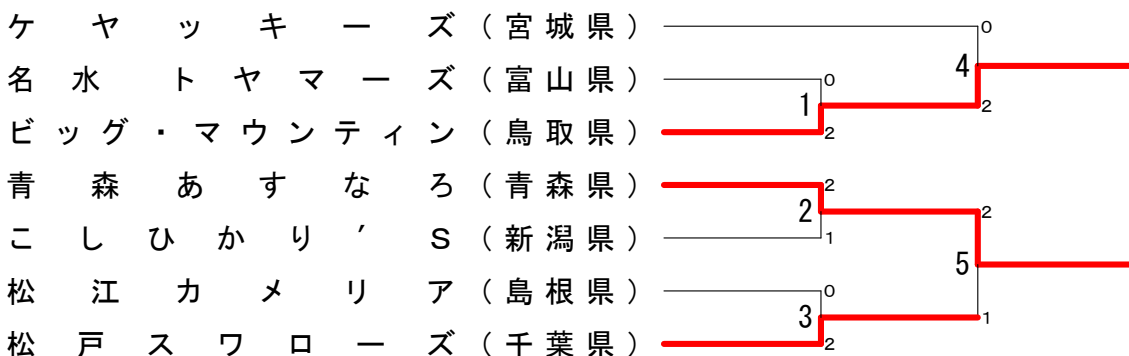

勝者グループ戦 Dブロック	松戸スワローズ	戦艦大和	兵庫県社会人クラブ	勝敗	順位
松戸スワローズ (千葉県)		O 3-0 G 6-0 P 126-56	O 2-1 G 4-3 P 139-115	M 5-1 G 10-3 P 265-171	1
戦艦大和 (広島県)	X 0-3 G 0-6 P 56-126		X 0-3 G 0-6 P 64-126	M 0-6 G 0-12 P 120-252	3
兵庫県社会人クラブ (兵庫県)	X 1-2 G 3-4 P 115-139	O 3-0 G 6-0 P 126-64		M 4-2 G 9-4 P 241-203	2

勝者グループ戦 Eブロック	がんばれ山口くん	わっしょい 北九州	名水 トヤマーズ	勝敗	順位
がんばれ山口くん (山口県)		X 0-3 G 1-6 P 107-145	X 0-3 G 2-6 P 133-162	M 0-6 G 3-12 P 240-307	3
わっしょい 北九州 (福岡県)	O 3-0 G 6-1 P 145-107		X 1-2 G 3-5 P 137-159	M 4-2 G 9-6 P 282-266	2
名水 トヤマーズ (富山県)	O 3-0 G 6-2 P 162-133	O 2-1 G 5-3 P 159-137		M 5-1 G 11-5 P 321-270	1

勝者グループ戦 Fブロック	奈良わかさチーム	ビッグ・マウンティン	岡崎葵クラブ	勝敗	順位
奈良わかさチーム (奈良県)		X 1-2 G 2-5 P 107-132	X 1-2 G 2-4 P 93-107	M 2-4 G 4-9 P 200-239	3
ビッグ・マウンティン (鳥取県)	O 2-1 G 5-2 P 132-107		O 2-1 G 4-2 P 116-98	M 4-2 G 9-4 P 248-205	1
岡崎葵クラブ (愛知県)	O 2-1 G 4-2 P 107-93	X 1-2 G 2-4 P 98-116		M 3-3 G 6-6 P 205-209	2

勝者グループ戦 Gブロック	好きです太田	フェニックスクラブ	愛好会	ケヤッキーズ	勝敗	順位
好きです太田 (群馬県)		X 0-3 G 1-6 P 113-140	X 1-2 G 2-5 P 104-135	X 0-3 G 1-6 P 99-144	M 1-8 G 4-17 P 316-419	4
フェニックスクラブ (石川県)	O 3-0 G 6-1 P 140-113		O 3-0 G 6-0 P 127-87	X 0-3 G 1-6 P 112-143	M 6-3 G 13-7 P 379-343	2
愛好会 (三重県)	O 2-1 G 5-2 P 135-104	X 0-3 G 0-6 P 87-127		X 0-3 G 2-6 P 123-158	M 2-7 G 7-14 P 345-389	3
ケヤッキーズ (宮城県)	O 3-0 G 6-1 P 144-99	O 3-0 G 6-1 P 143-112	O 3-0 G 6-2 P 158-123		M 9-0 G 18-4 P 445-334	1

勝者グループ戦 決勝トーナメント