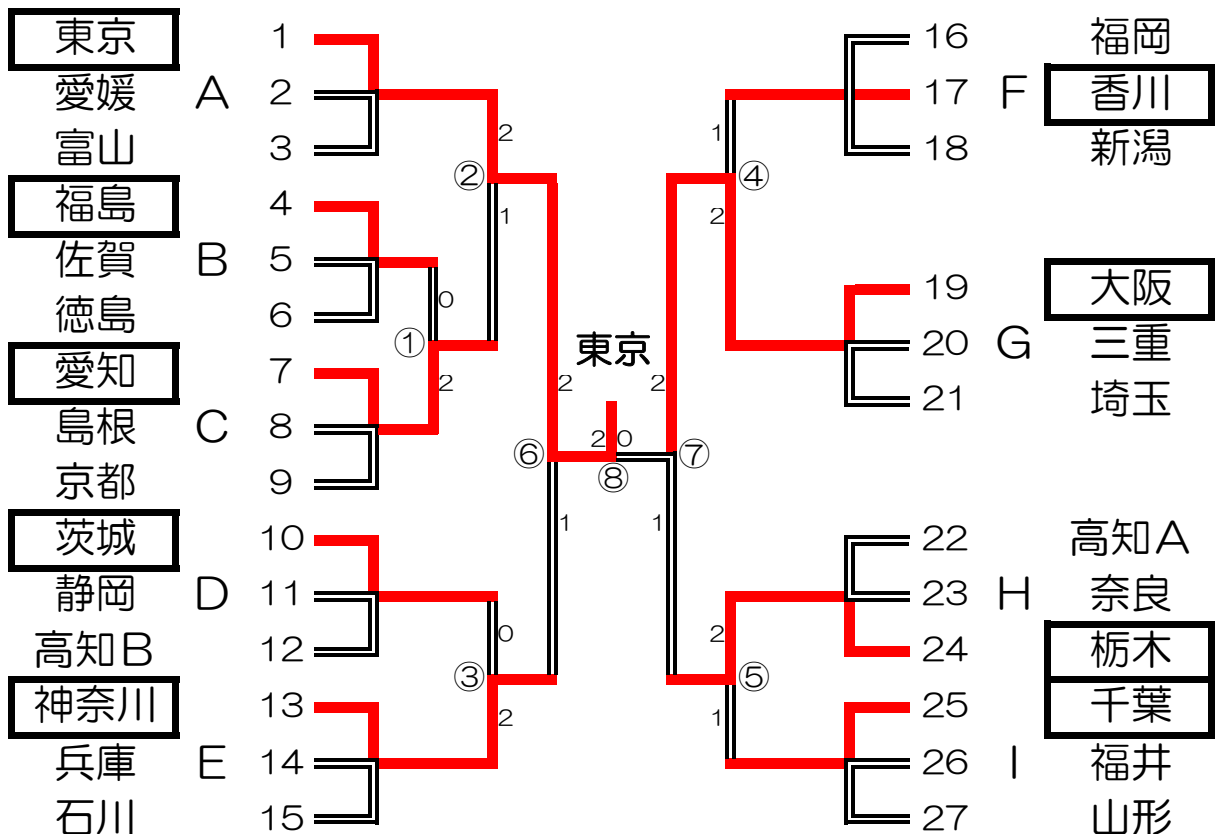

日本スポーツマスターズ2008高知大会バドミントン競技
団体決勝トーナメント

男子

女子