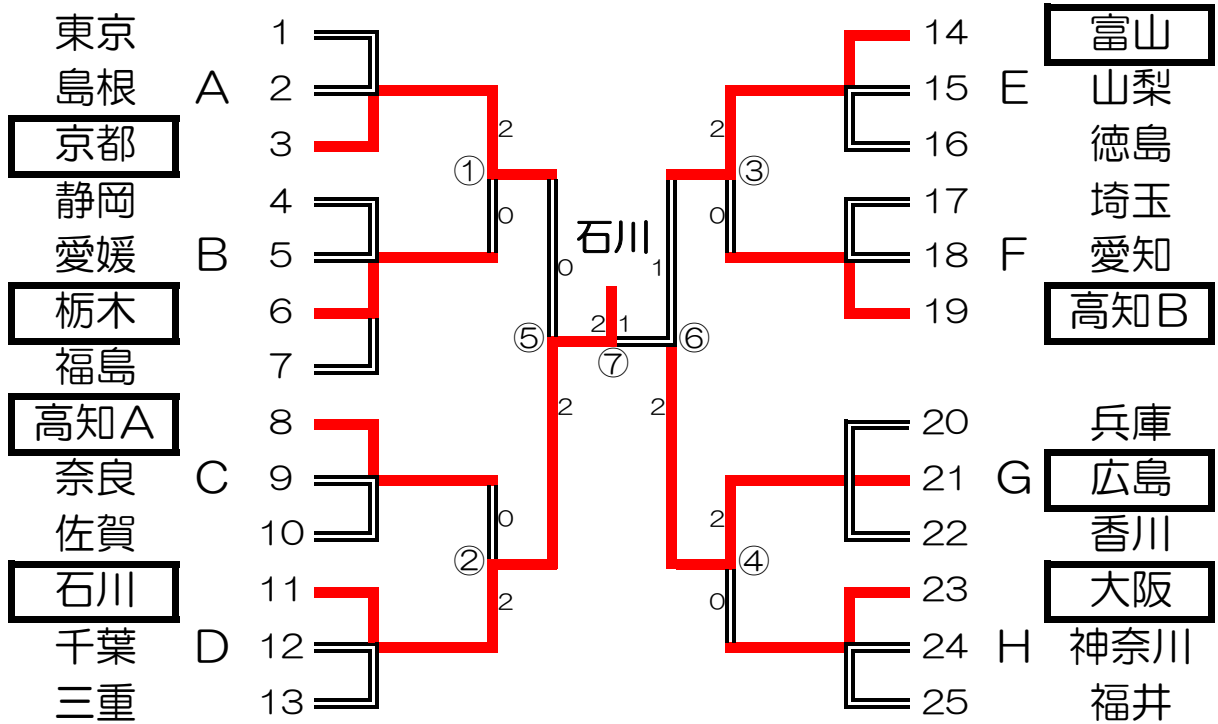

日本スポーツマスターズ2008高知大会バドミントン競技
団体決勝トーナメント

男子