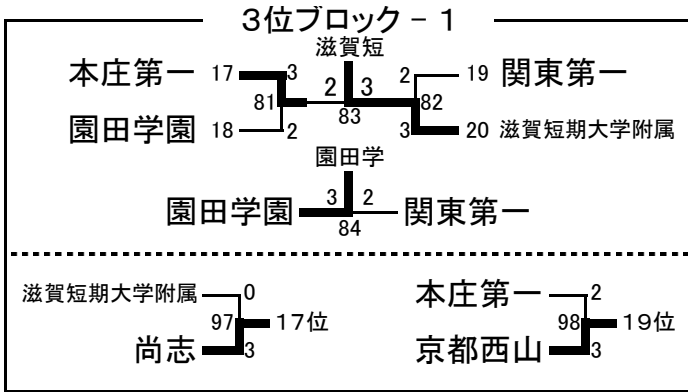

平成21年度 第14回全国私立高等学校選抜バドミントン大会 結果

平成21年8月26日～29日 神奈川県平塚市;平塚総合体育館・平塚アリーナ

男子		女子	
第1位	埼玉栄	第1位	岡崎城西
第2位	札幌第一	第2位	小松原女子
第3位	高岡第一	第3位	埼玉栄
第4位	東大阪大学柏原	第4位	樟蔭東
第5位	比叡山	第5位	聖ウルスラ学院英智
第6位	自由ヶ丘	第6位	八代白百合学園
第7位	小松原	第7位	作新学院
第8位	旭川実業	第8位	名古屋経済大学市邨
第9位	岡崎城西	第9位	西武台千葉
第10位	作新学院	第10位	鵠沼
第11位	日章学園	第11位	日本橋女学館
第12位	星陵	第12位	新潟青陵
第13位	横浜	第13位	四天王寺
第14位	聖ウルスラ学院英智	第14位	九州国際大学付属
第15位	奈良大学附属	第15位	新田
第16位	北越	第16位	常盤木学園

男子決勝トーナメント

女子決勝トーナメント

平成21年度 第14回全国私立高等学校選抜バドミントン大会

平成21年8月26日～29日 神奈川県平塚市；平塚総合体育館・平塚アリーナ

男子予選リーグ

A リーグ	東大阪柏原 (大阪府)	神奈川選抜 (神奈川県)	生活文化大 (宮城県)	淑徳巣鴨 (東京都)	星陵 (静岡県)	勝敗 得失マッチ	順位
東大阪大学柏原 (大阪府)	○	○	○	○	4-0 12-0	1	
神奈川選抜 (神奈川県)	×	○	×	×	1-3 3-9	4	
東北生活文化大学 (宮城県)	×	×	○	×	0-4 0-12	5	
淑徳巣鴨 (東京都)	×	○	○	×	2-2 8-6	3	
星陵 (静岡県)	×	○	○	○	3-1 9-5	2	