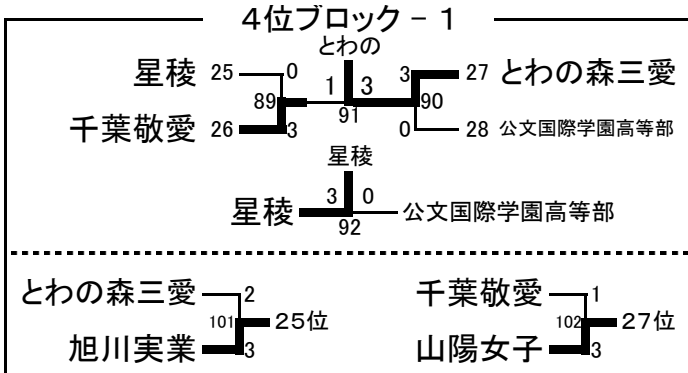

平成21年度 第14回全国私立高等学校選抜バドミントン大会 結果

平成21年8月26日～29日 神奈川県平塚市;平塚総合体育館・平塚アリーナ

男子		女子	
第1位	埼玉栄	第1位	岡崎城西
第2位	札幌第一	第2位	小松原女子
第3位	高岡第一	第3位	埼玉栄
第4位	東大阪大学柏原	第4位	樟蔭東
第5位	比叡山	第5位	聖ウルスラ学院英智
第6位	自由ヶ丘	第6位	八代白百合学園
第7位	小松原	第7位	作新学院
第8位	旭川実業	第8位	名古屋経済大学市邨
第9位	岡崎城西	第9位	西武台千葉
第10位	作新学院	第10位	鵠沼
第11位	日章学園	第11位	日本橋女学館
第12位	星陵	第12位	新潟青陵
第13位	横浜	第13位	四天王寺
第14位	聖ウルスラ学院英智	第14位	九州国際大学付属
第15位	奈良大学附属	第15位	新田
第16位	北越	第16位	常盤木学園

男子決勝トーナメント

女子決勝トーナメント

平成21年度 第14回全国私立高等学校選抜バドミントン大会

平成21年8月26日～29日 神奈川県平塚市；平塚総合体育館・平塚アリーナ

男子予選リーグ

A リーグ	東大阪柏原 (大阪府)	神奈川選抜 (神奈川県)	生活文化大 (宮城県)	淑徳巣鴨 (東京都)	星陵 (静岡県)	勝敗 得失マッチ	順位
東大阪大学柏原 (大阪府)	○	○	○	○	4-0 12-0	1	
神奈川選抜 (神奈川県)	×	○	×	×	1-3 3-9	4	
東北生活文化大学 (宮城県)	×	×	○	×	0-4 0-12	5	
淑徳巣鴨 (東京都)	×	○	○	×	2-2 8-6	3	
星陵 (静岡県)	×	○	○	○	3-1 9-5	2	