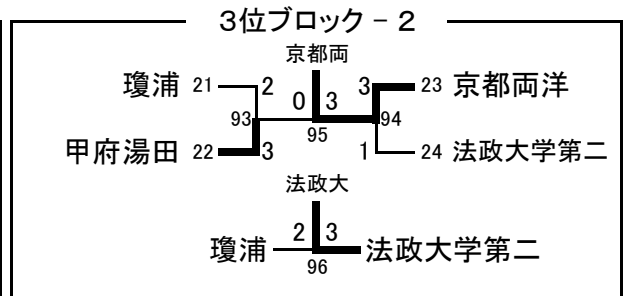

平成21年度 第14回全国私立高等学校選抜バドミントン大会 結果

平成21年8月26日～29日 神奈川県平塚市;平塚総合体育館・平塚アリーナ

男子		女子	
第1位	埼玉栄	第1位	岡崎城西
第2位	札幌第一	第2位	小松原女子
第3位	高岡第一	第3位	埼玉栄
第4位	東大阪大学柏原	第4位	樟蔭東
第5位	比叡山	第5位	聖ウルスラ学院英智
第6位	自由ヶ丘	第6位	八代白百合学園
第7位	小松原	第7位	作新学院
第8位	旭川実業	第8位	名古屋経済大学市邨
第9位	岡崎城西	第9位	西武台千葉
第10位	作新学院	第10位	鵠沼
第11位	日章学園	第11位	日本橋女学館
第12位	星陵	第12位	新潟青陵
第13位	横浜	第13位	四天王寺
第14位	聖ウルスラ学院英智	第14位	九州国際大学付属
第15位	奈良大学附属	第15位	新田
第16位	北越	第16位	常盤木学園

男子決勝トーナメント

女子決勝トーナメント

平成21年度 第14回全国私立高等学校選抜バドミントン大会

平成21年8月26日～29日 神奈川県平塚市；平塚総合体育館・平塚アリーナ

男子予選リーグ

A リーグ	東大阪柏原 (大阪府)	神奈川選抜 (神奈川県)	生活文化大 (宮城県)	淑徳巣鴨 (東京都)	星陵 (静岡県)	勝敗 得失マッチ	順位
東大阪大学柏原 (大阪府)	○	○	○	○	4-0 12-0	1	
神奈川選抜 (神奈川県)	×	○	×	×	1-3 3-9	4	
東北生活文化大学 (宮城県)	×	×	○	×	0-4 0-12	5	
淑徳巣鴨 (東京都)	×	○	○	×	2-2 8-6	3	
星陵 (静岡県)	×	○	○	○	3-1 9-5	2	