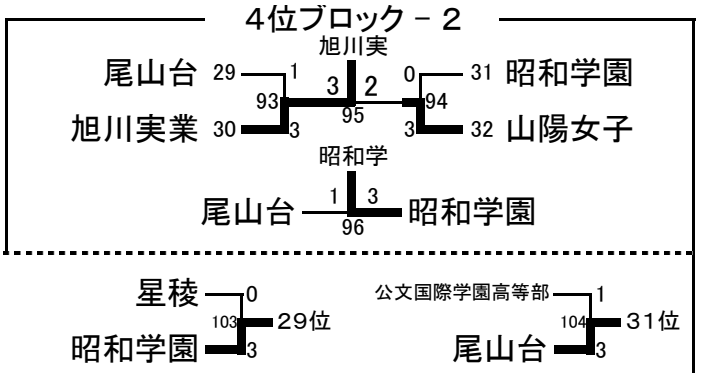

平成21年度 第14回全国私立高等学校選抜バドミントン大会 結果

平成21年8月26日～29日 神奈川県平塚市;平塚総合体育館・平塚アリーナ

男子		女子	
第1位	埼玉栄	第1位	岡崎城西
第2位	札幌第一	第2位	小松原女子
第3位	高岡第一	第3位	埼玉栄
第4位	東大阪大学柏原	第4位	樟蔭東
第5位	比叡山	第5位	聖ウルスラ学院英智
第6位	自由ヶ丘	第6位	八代白百合学園
第7位	小松原	第7位	作新学院
第8位	旭川実業	第8位	名古屋経済大学市邨
第9位	岡崎城西	第9位	西武台千葉
第10位	作新学院	第10位	鵠沼
第11位	日章学園	第11位	日本橋女学館
第12位	星陵	第12位	新潟青陵
第13位	横浜	第13位	四天王寺
第14位	聖ウルスラ学院英智	第14位	九州国際大学付属
第15位	奈良大学附属	第15位	新田
第16位	北越	第16位	常盤木学園

男子決勝トーナメント

女子決勝トーナメント

平成21年度 第14回全国私立高等学校選抜バドミントン大会

平成21年8月26日～29日 神奈川県平塚市；平塚総合体育館・平塚アリーナ

男子予選リーグ

A リーグ	東大阪柏原 (大阪府)	神奈川選抜 (神奈川県)	生活文化大 (宮城県)	淑徳巣鴨 (東京都)	星陵 (静岡県)	勝敗 得失マッチ	順位
東大阪大学柏原 (大阪府)	○	○	○	○	4-0 12-0	1	
神奈川選抜 (神奈川県)	×	○	×	×	1-3 3-9	4	
東北生活文化大学 (宮城県)	×	×	○	×	0-4 0-12	5	
淑徳巣鴨 (東京都)	×	○	○	×	2-2 8-6	3	
星陵 (静岡県)	×	○	○	○	3-1 9-5	2	