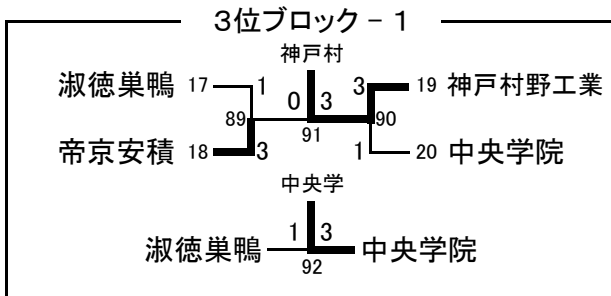

平成21年度 第14回全国私立高等学校選抜バドミントン大会 結果

平成21年8月26日～29日 神奈川県平塚市;平塚総合体育館・平塚アリーナ

男子		女子	
第1位	埼玉栄	第1位	岡崎城西
第2位	札幌第一	第2位	小松原女子
第3位	高岡第一	第3位	埼玉栄
第4位	東大阪大学柏原	第4位	樟蔭東
第5位	比叡山	第5位	聖ウルスラ学院英智
第6位	自由ヶ丘	第6位	八代白百合学園
第7位	小松原	第7位	作新学院
第8位	旭川実業	第8位	名古屋経済大学市邨
第9位	岡崎城西	第9位	西武台千葉
第10位	作新学院	第10位	鵠沼
第11位	日章学園	第11位	日本橋女学館
第12位	星陵	第12位	新潟青陵
第13位	横浜	第13位	四天王寺
第14位	聖ウルスラ学院英智	第14位	九州国際大学付属
第15位	奈良大学附属	第15位	新田
第16位	北越	第16位	常盤木学園

男子決勝トーナメント

女子決勝トーナメント

平成21年度 第14回全国私立高等学校選抜バドミントン大会

平成21年8月26日～29日 神奈川県平塚市；平塚総合体育館・平塚アリーナ

男子予選リーグ

A リーグ	東大阪柏原 (大阪府)	神奈川選抜 (神奈川県)	生活文化大 (宮城県)	淑徳巣鴨 (東京都)	星陵 (静岡県)	勝敗 得失マッチ	順位
東大阪大学柏原 (大阪府)	○	○	○	○	4-0 12-0	1	
神奈川選抜 (神奈川県)	×	○	×	×	1-3 3-9	4	
東北生活文化大学 (宮城県)	×	×	○	×	0-4 0-12	5	
淑徳巣鴨 (東京都)	×	○	○	×	2-2 8-6	3	
星陵 (静岡県)	×	○	○	○	3-1 9-5	2	