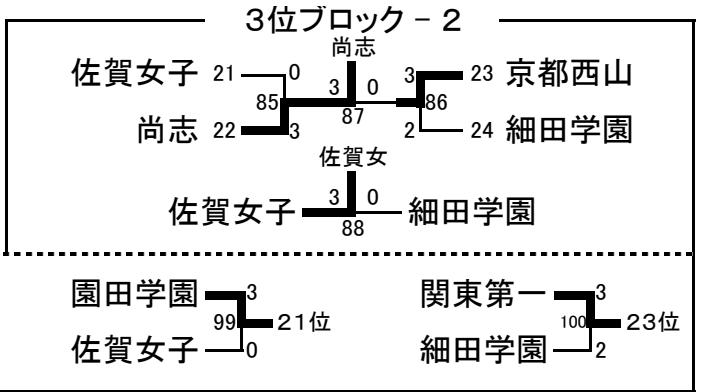

平成21年度 第14回全国私立高等学校選抜バドミントン大会 結果

平成21年8月26日～29日 神奈川県平塚市;平塚総合体育館・平塚アリーナ

男子		女子	
第1位	埼玉栄	第1位	岡崎城西
第2位	札幌第一	第2位	小松原女子
第3位	高岡第一	第3位	埼玉栄
第4位	東大阪大学柏原	第4位	樟蔭東
第5位	比叡山	第5位	聖ウルスラ学院英智
第6位	自由ヶ丘	第6位	八代白百合学園
第7位	小松原	第7位	作新学院
第8位	旭川実業	第8位	名古屋経済大学市邨
第9位	岡崎城西	第9位	西武台千葉
第10位	作新学院	第10位	鵠沼
第11位	日章学園	第11位	日本橋女学館
第12位	星陵	第12位	新潟青陵
第13位	横浜	第13位	四天王寺
第14位	聖ウルスラ学院英智	第14位	九州国際大学付属
第15位	奈良大学附属	第15位	新田
第16位	北越	第16位	常盤木学園

男子決勝トーナメント

女子決勝トーナメント

平成21年度 第14回全国私立高等学校選抜バドミントン大会

平成21年8月26日～29日 神奈川県平塚市；平塚総合体育館・平塚アリーナ

男子予選リーグ

A リーグ	東大阪柏原 (大阪府)	神奈川選抜 (神奈川県)	生活文化大 (宮城県)	淑徳巣鴨 (東京都)	星陵 (静岡県)	勝敗 得失マッチ	順位
東大阪大学柏原 (大阪府)	○	○	○	○	4-0 12-0	1	
神奈川選抜 (神奈川県)	×	○	×	×	1-3 3-9	4	
東北生活文化大学 (宮城県)	×	×	○	×	0-4 0-12	5	
淑徳巣鴨 (東京都)	×	○	○	×	2-2 8-6	3	
星陵 (静岡県)	×	○	○	○	3-1 9-5	2	