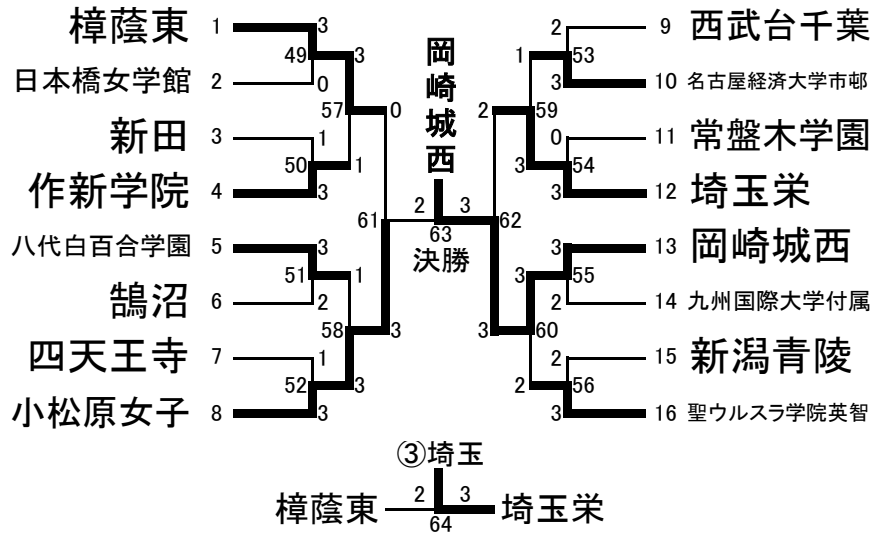

平成21年度 第14回全国私立高等学校選抜バドミントン大会 結果

平成21年8月26日～29日 神奈川県平塚市;平塚総合体育館・平塚アリーナ

男子		女子	
第1位	埼玉栄	第1位	岡崎城西
第2位	札幌第一	第2位	小松原女子
第3位	高岡第一	第3位	埼玉栄
第4位	東大阪大学柏原	第4位	樟蔭東
第5位	比叡山	第5位	聖ウルスラ学院英智
第6位	自由ヶ丘	第6位	八代白百合学園
第7位	小松原	第7位	作新学院
第8位	旭川実業	第8位	名古屋経済大学市邨
第9位	岡崎城西	第9位	西武台千葉
第10位	作新学院	第10位	鵠沼
第11位	日章学園	第11位	日本橋女学館
第12位	星陵	第12位	新潟青陵
第13位	横浜	第13位	四天王寺
第14位	聖ウルスラ学院英智	第14位	九州国際大学付属
第15位	奈良大学附属	第15位	新田
第16位	北越	第16位	常盤木学園

男子決勝トーナメント

女子決勝トーナメント

平成21年度 第14回全国私立高等学校選抜バドミントン大会

平成21年8月26日～29日 神奈川県平塚市；平塚総合体育館・平塚アリーナ

男子予選リーグ

A リーグ	東大阪柏原 (大阪府)	神奈川選抜 (神奈川県)	生活文化大 (宮城県)	淑徳巣鴨 (東京都)	星陵 (静岡県)	勝敗 得失マッチ	順位
東大阪大学柏原 (大阪府)	○	○	○	○	4-0 12-0	1	
神奈川選抜 (神奈川県)	×	○	×	×	1-3 3-9	4	
東北生活文化大学 (宮城県)	×	×	○	×	0-4 0-12	5	
淑徳巣鴨 (東京都)	×	○	○	×	2-2 8-6	3	
星陵 (静岡県)	×	○	○	○	3-1 9-5	2	