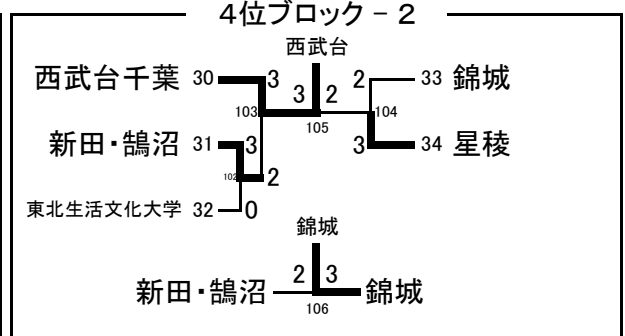

平成21年度 第14回全国私立高等学校選抜バドミントン大会 結果

平成21年8月26日～29日 神奈川県平塚市;平塚総合体育館・平塚アリーナ

男子		女子	
第1位	埼玉栄	第1位	岡崎城西
第2位	札幌第一	第2位	小松原女子
第3位	高岡第一	第3位	埼玉栄
第4位	東大阪大学柏原	第4位	樟蔭東
第5位	比叡山	第5位	聖ウルスラ学院英智
第6位	自由ヶ丘	第6位	八代白百合学園
第7位	小松原	第7位	作新学院
第8位	旭川実業	第8位	名古屋経済大学市邨
第9位	岡崎城西	第9位	西武台千葉
第10位	作新学院	第10位	鵠沼
第11位	日章学園	第11位	日本橋女学館
第12位	星陵	第12位	新潟青陵
第13位	横浜	第13位	四天王寺
第14位	聖ウルスラ学院英智	第14位	九州国際大学付属
第15位	奈良大学附属	第15位	新田
第16位	北越	第16位	常盤木学園

男子決勝トーナメント

女子決勝トーナメント

平成21年度 第14回全国私立高等学校選抜バドミントン大会

平成21年8月26日～29日 神奈川県平塚市；平塚総合体育館・平塚アリーナ

男子予選リーグ

A リーグ	東大阪柏原 (大阪府)	神奈川選抜 (神奈川県)	生活文化大 (宮城県)	淑徳巣鴨 (東京都)	星陵 (静岡県)	勝敗 得失マッチ	順位
東大阪大学柏原 (大阪府)	○	○	○	○	4-0 12-0	1	
神奈川選抜 (神奈川県)	×	○	×	×	1-3 3-9	4	
東北生活文化大学 (宮城県)	×	×	○	×	0-4 0-12	5	
淑徳巣鴨 (東京都)	×	○	○	×	2-2 8-6	3	
星陵 (静岡県)	×	○	○	○	3-1 9-5	2	