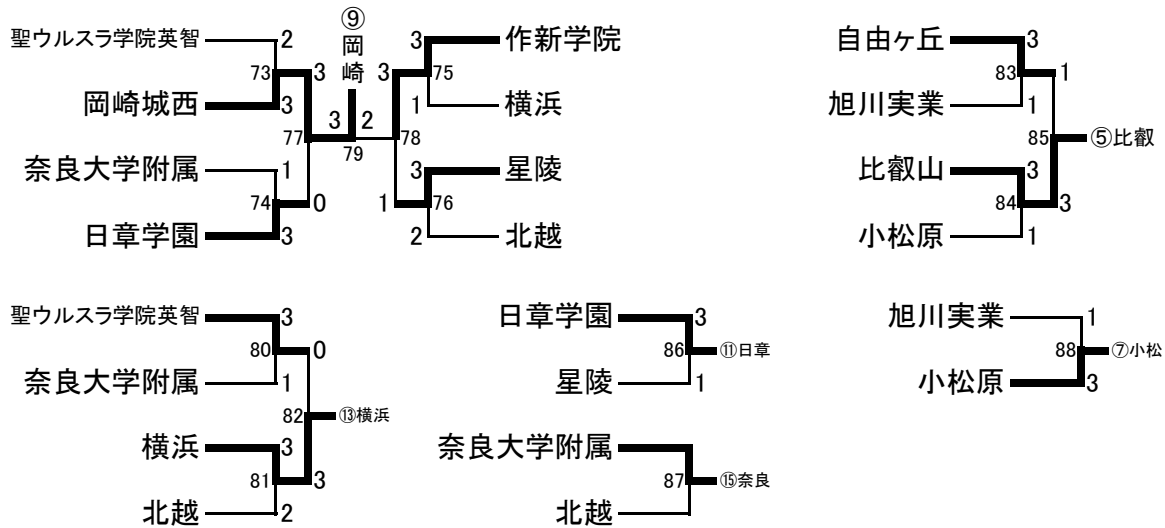

平成21年度 第14回全国私立高等学校選抜バドミントン大会 結果

平成21年8月26日～29日 神奈川県平塚市;平塚総合体育館・平塚アリーナ

男子		女子	
第1位	埼玉栄	第1位	岡崎城西
第2位	札幌第一	第2位	小松原女子
第3位	高岡第一	第3位	埼玉栄
第4位	東大阪大学柏原	第4位	樟蔭東
第5位	比叡山	第5位	聖ウルスラ学院英智
第6位	自由ヶ丘	第6位	八代白百合学園
第7位	小松原	第7位	作新学院
第8位	旭川実業	第8位	名古屋経済大学市邨
第9位	岡崎城西	第9位	西武台千葉
第10位	作新学院	第10位	鵠沼
第11位	日章学園	第11位	日本橋女学館
第12位	星陵	第12位	新潟青陵
第13位	横浜	第13位	四天王寺
第14位	聖ウルスラ学院英智	第14位	九州国際大学付属
第15位	奈良大学附属	第15位	新田
第16位	北越	第16位	常盤木学園

男子決勝トーナメント

女子決勝トーナメント

平成21年度 第14回全国私立高等学校選抜バドミントン大会

平成21年8月26日～29日 神奈川県平塚市；平塚総合体育館・平塚アリーナ

男子予選リーグ

A リーグ	東大阪柏原 (大阪府)	神奈川選抜 (神奈川県)	生活文化大 (宮城県)	淑徳巣鴨 (東京都)	星陵 (静岡県)	勝敗 得失マッチ	順位
東大阪大学柏原 (大阪府)	○	○	○	○	4-0 12-0	1	
神奈川選抜 (神奈川県)	×	○	×	×	1-3 3-9	4	
東北生活文化大学 (宮城県)	×	×	○	×	0-4 0-12	5	
淑徳巣鴨 (東京都)	×	○	○	×	2-2 8-6	3	
星陵 (静岡県)	×	○	○	○	3-1 9-5	2	