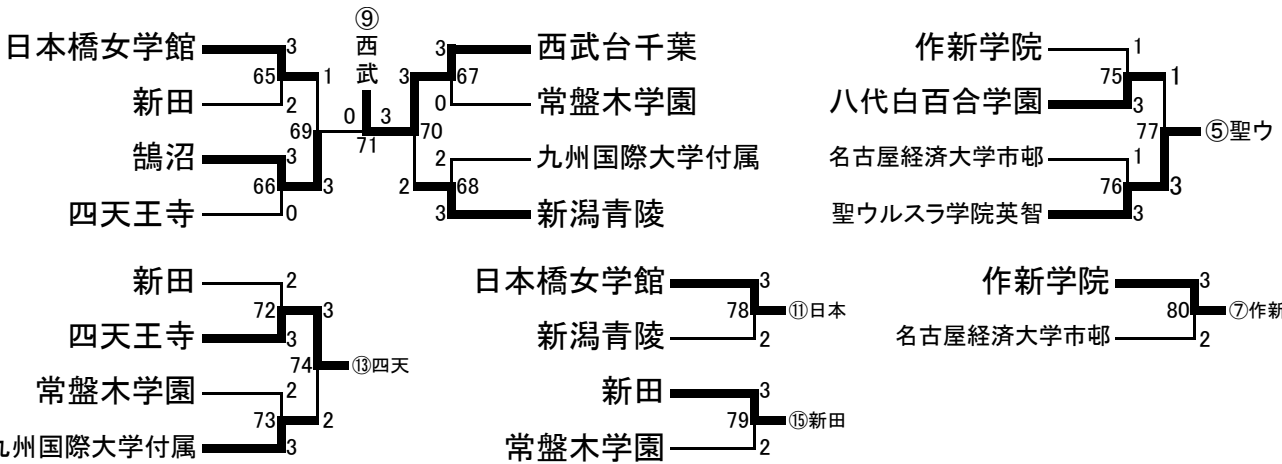

平成21年度 第14回全国私立高等学校選抜バドミントン大会 結果

平成21年8月26日～29日 神奈川県平塚市;平塚総合体育館・平塚アリーナ

男子		女子	
第1位	埼玉栄	第1位	岡崎城西
第2位	札幌第一	第2位	小松原女子
第3位	高岡第一	第3位	埼玉栄
第4位	東大阪大学柏原	第4位	樟蔭東
第5位	比叡山	第5位	聖ウルスラ学院英智
第6位	自由ヶ丘	第6位	八代白百合学園
第7位	小松原	第7位	作新学院
第8位	旭川実業	第8位	名古屋経済大学市邨
第9位	岡崎城西	第9位	西武台千葉
第10位	作新学院	第10位	鵠沼
第11位	日章学園	第11位	日本橋女学館
第12位	星陵	第12位	新潟青陵
第13位	横浜	第13位	四天王寺
第14位	聖ウルスラ学院英智	第14位	九州国際大学付属
第15位	奈良大学附属	第15位	新田
第16位	北越	第16位	常盤木学園

男子決勝トーナメント

女子決勝トーナメント

平成21年度 第14回全国私立高等学校選抜バドミントン大会

平成21年8月26日～29日 神奈川県平塚市；平塚総合体育館・平塚アリーナ

男子予選リーグ

A リーグ	東大阪柏原 (大阪府)	神奈川選抜 (神奈川県)	生活文化大 (宮城県)	淑徳巣鴨 (東京都)	星陵 (静岡県)	勝敗 得失マッチ	順位
東大阪大学柏原 (大阪府)	○	○	○	○	4-0 12-0	1	
神奈川選抜 (神奈川県)	×	○	×	×	1-3 3-9	4	
東北生活文化大学 (宮城県)	×	×	○	×	0-4 0-12	5	
淑徳巣鴨 (東京都)	×	○	○	×	2-2 8-6	3	
星陵 (静岡県)	×	○	○	○	3-1 9-5	2	