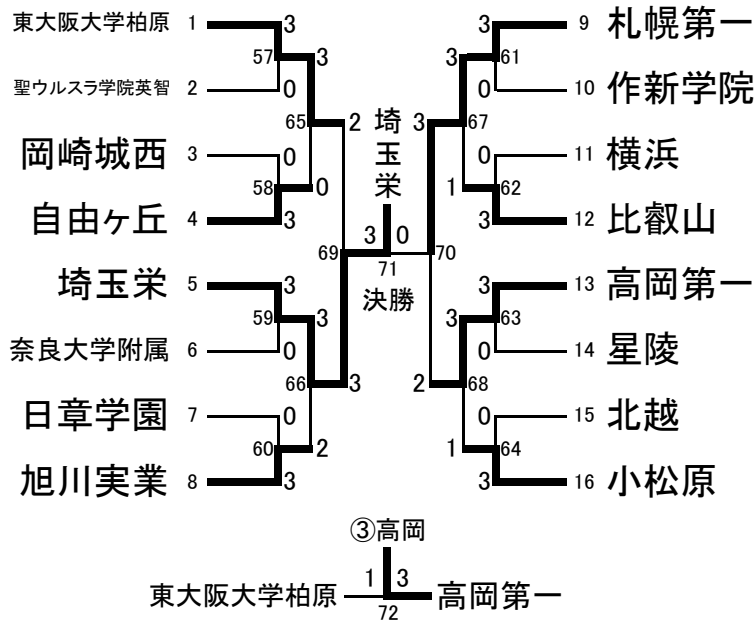

平成21年度 第14回全国私立高等学校選抜バドミントン大会 結果

平成21年8月26日～29日 神奈川県平塚市;平塚総合体育館・平塚アリーナ

男子		女子	
第1位	埼玉栄	第1位	岡崎城西
第2位	札幌第一	第2位	小松原女子
第3位	高岡第一	第3位	埼玉栄
第4位	東大阪大学柏原	第4位	樟蔭東
第5位	比叡山	第5位	聖ウルスラ学院英智
第6位	自由ヶ丘	第6位	八代白百合学園
第7位	小松原	第7位	作新学院
第8位	旭川実業	第8位	名古屋経済大学市邨
第9位	岡崎城西	第9位	西武台千葉
第10位	作新学院	第10位	鵠沼
第11位	日章学園	第11位	日本橋女学館
第12位	星陵	第12位	新潟青陵
第13位	横浜	第13位	四天王寺
第14位	聖ウルスラ学院英智	第14位	九州国際大学付属
第15位	奈良大学附属	第15位	新田
第16位	北越	第16位	常盤木学園

男子決勝トーナメント

女子決勝トーナメント

平成21年度 第14回全国私立高等学校選抜バドミントン大会

平成21年8月26日～29日 神奈川県平塚市；平塚総合体育館・平塚アリーナ

男子予選リーグ

A リーグ	東大阪柏原 (大阪府)	神奈川選抜 (神奈川県)	生活文化大 (宮城県)	淑徳巣鴨 (東京都)	星陵 (静岡県)	勝敗 得失マッチ	順位
東大阪大学柏原 (大阪府)	○	○	○	○	4-0 12-0	1	
神奈川選抜 (神奈川県)	×	○	×	×	1-3 3-9	4	
東北生活文化大学 (宮城県)	×	×	○	×	0-4 0-12	5	
淑徳巣鴨 (東京都)	×	○	○	×	2-2 8-6	3	
星陵 (静岡県)	×	○	○	○	3-1 9-5	2	