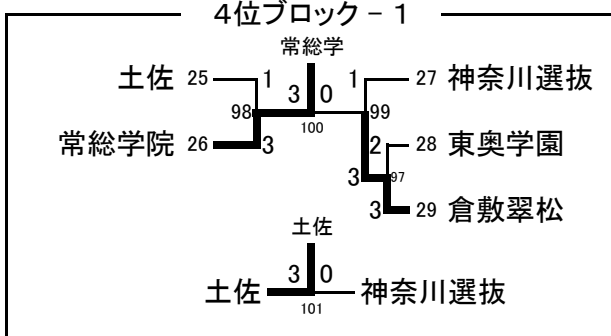

平成21年度 第14回全国私立高等学校選抜バドミントン大会 結果

平成21年8月26日～29日 神奈川県平塚市;平塚総合体育館・平塚アリーナ

男子		女子	
第1位	埼玉栄	第1位	岡崎城西
第2位	札幌第一	第2位	小松原女子
第3位	高岡第一	第3位	埼玉栄
第4位	東大阪大学柏原	第4位	樟蔭東
第5位	比叡山	第5位	聖ウルスラ学院英智
第6位	自由ヶ丘	第6位	八代白百合学園
第7位	小松原	第7位	作新学院
第8位	旭川実業	第8位	名古屋経済大学市邨
第9位	岡崎城西	第9位	西武台千葉
第10位	作新学院	第10位	鵠沼
第11位	日章学園	第11位	日本橋女学館
第12位	星陵	第12位	新潟青陵
第13位	横浜	第13位	四天王寺
第14位	聖ウルスラ学院英智	第14位	九州国際大学付属
第15位	奈良大学附属	第15位	新田
第16位	北越	第16位	常盤木学園

男子決勝トーナメント

女子決勝トーナメント

平成21年度 第14回全国私立高等学校選抜バドミントン大会

平成21年8月26日～29日 神奈川県平塚市；平塚総合体育館・平塚アリーナ

男子予選リーグ

A リーグ	東大阪柏原 (大阪府)	神奈川選抜 (神奈川県)	生活文化大 (宮城県)	淑徳巣鴨 (東京都)	星陵 (静岡県)	勝敗 得失マッチ	順位
東大阪大学柏原 (大阪府)	○	○	○	○	4-0 12-0	1	
神奈川選抜 (神奈川県)	×	○	×	×	1-3 3-9	4	
東北生活文化大学 (宮城県)	×	×	○	×	0-4 0-12	5	
淑徳巣鴨 (東京都)	×	○	○	×	2-2 8-6	3	
星陵 (静岡県)	×	○	○	○	3-1 9-5	2	