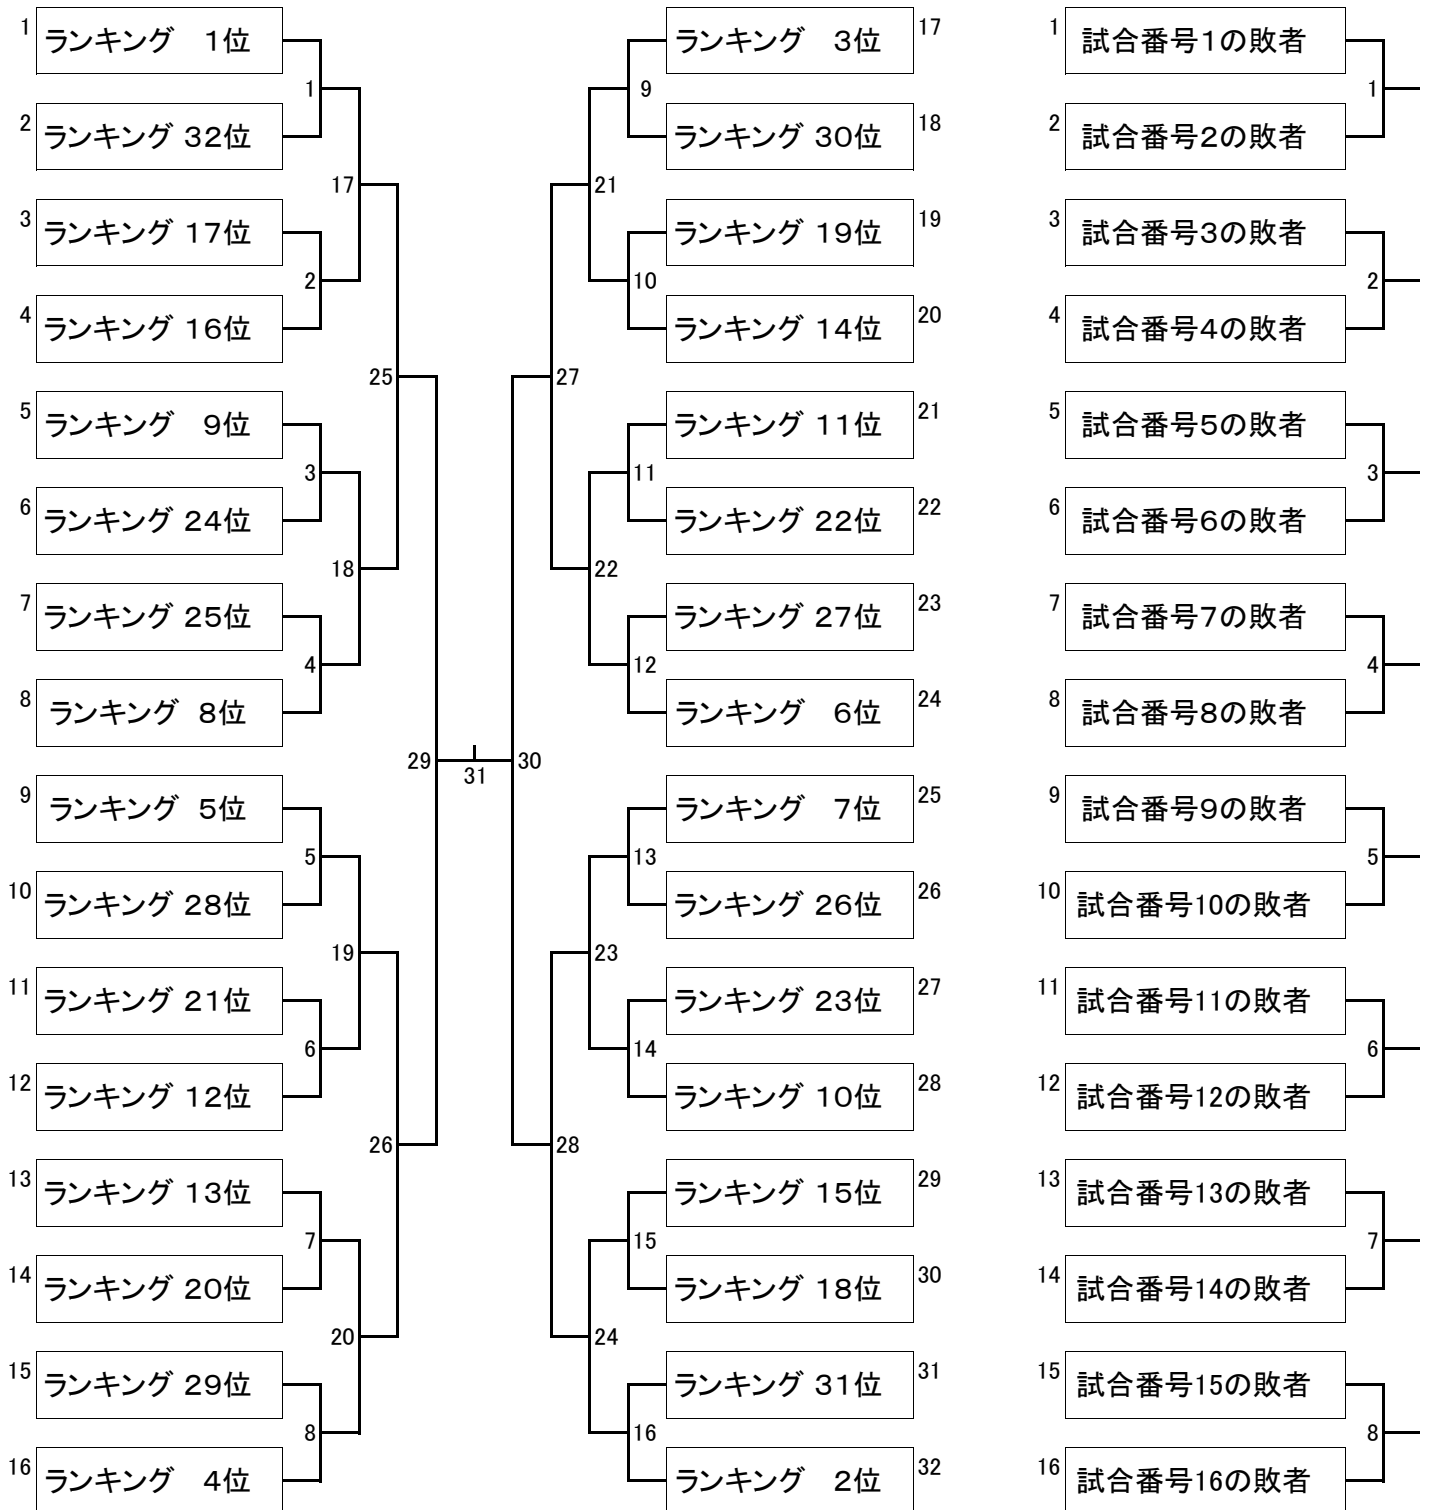

試合形式

日本ランキング上位1～32位のトーナメント方式とする。

17位決定戦

1回戦敗者については、敗者同士で対戦し勝者を17位、敗者を25位とする。