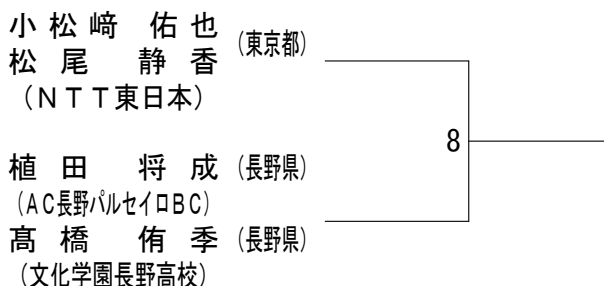

平成28年度全日本総合バドミントン選手権大会

平成28年11月28日-12月4日 代々木第二体育館

女子ダブルス予選1

女子ダブルス予選2

女子ダブルス予選3

女子ダブルス予選4

女子ダブルス予選5

女子ダブルス予選6

女子ダブルス予選7

女子ダブルス予選8

女子ダブルス予選9

女子ダブルス予選10

女子ダブルス予選11

平成28年度全日本総合バドミントン選手権大会

平成28年11月28日-12月4日 代々木第二体育館

混合ダブルス予選1

混合ダブルス予選2

混合ダブルス予選3

混合ダブルス予選4

混合ダブルス予選5

混合ダブルス予選6

混合ダブルス予選7

混合ダブルス予選8

混合ダブルス予選9