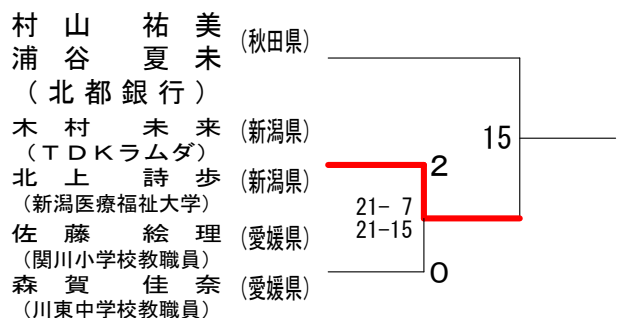

平成28年度全日本総合バドミントン選手権大会

平成28年11月28日-12月4日 代々木第二体育館

女子ダブルス予選1

女子ダブルス予選2

女子ダブルス予選3

女子ダブルス予選4

女子ダブルス予選5

女子ダブルス予選6

女子ダブルス予選7

女子ダブルス予選8

女子ダブルス予選9

女子ダブルス予選10

女子ダブルス予選11

平成28年度全日本総合バドミントン選手権大会

平成28年11月28日-12月4日 代々木第二体育館

混合ダブルス予選1