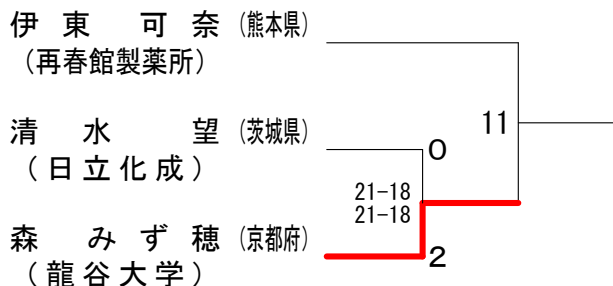

星野 健太郎 (石川県)
(金沢学院クラブ)

男子シングルス予選14

小野寺 達彦 (東京都)
(淑徳巣鴨中学高校教職員) 14

小森 洋佑 (福岡県)
(トヨタ自動車九州)

平成28年度全日本総合バドミントン選手権大会

平成28年11月28日-12月4日 代々木第二体育館

女子シングルス予選1

女子シングルス予選6

女子シングルス予選2

女子シングルス予選7

女子シングルス予選3

女子シングルス予選8

女子シングルス予選4

女子シングルス予選9

女子シングルス予選5

女子シングルス予選10