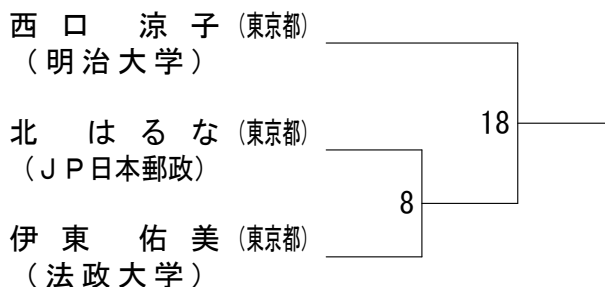

女子シングルス予選2

女子シングルス予選7

女子シングルス予選3

女子シングルス予選8

女子シングルス予選4

女子シングルス予選9

女子シングルス予選5

女子シングルス予選10

平成28年度全日本総合バドミントン選手権大会

平成28年11月28日-12月4日 代々木第二体育館

渡邊 達哉・権藤 公平（トナミ運輸[富山県]）は対戦なしで通過

男子ダブルス予選2

牧野 公亮 (北海道)	21-7	2
渡部 大 (JR北海道)		
大林 拓真 (埼玉県)	21-12	0
川端 直人 (埼玉栄高校)		

男子ダブルス予選9

浦井 唯行 (岐阜県)	21-11	2
三浦 昂 (丸杉)		
二宮 和敬 (香川県)	21-16	0
伏見 勇真 (香川中央高校)		