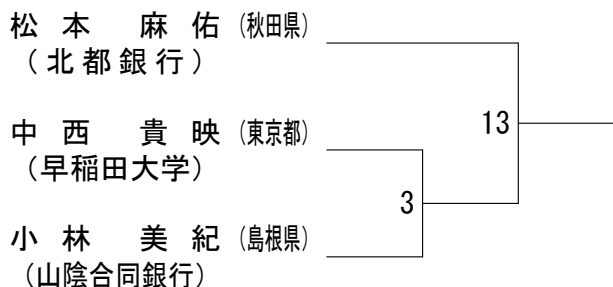

女子シングルス予選2

女子シングルス予選7

女子シングルス予選3

女子シングルス予選8

女子シングルス予選4

女子シングルス予選9

女子シングルス予選5

女子シングルス予選10

平成28年度全日本総合バドミントン選手権大会

平成28年11月28日-12月4日 代々木第二体育館

渡邊 達哉・権藤 公平（トナミ運輸[富山県]）は対戦なしで通過

男子ダブルス予選2

牧野 公亮 (北海道)	21-7	2
渡部 大 (JR北海道)		
大林 拓真 (埼玉県)	21-12	0
川端 直人 (埼玉栄高校)		

男子ダブルス予選9

浦井 唯行 (岐阜県)	21-11	2
三浦 昂 (丸杉)		
二宮 和敬 (香川県)	21-16	0
伏見 勇真 (香川中央高校)		