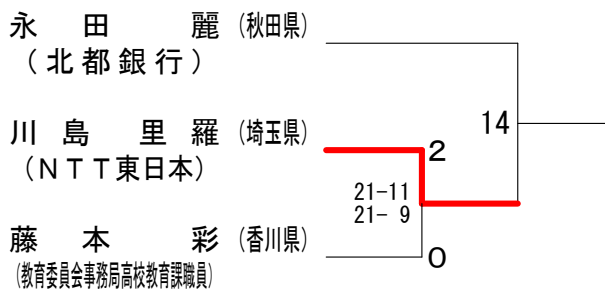

星野 健太郎 (石川県)
(金沢学院クラブ)

男子シングルス予選14

小野寺 達彦 (東京都)
(淑徳巣鴨中学高校教職員) 14

小森 洋佑 (福岡県)
(トヨタ自動車九州)

平成28年度全日本総合バドミントン選手権大会

平成28年11月28日-12月4日 代々木第二体育館

女子シングルス予選1

女子シングルス予選6

女子シングルス予選2

女子シングルス予選7

女子シングルス予選3

女子シングルス予選8

女子シングルス予選4

女子シングルス予選9

女子シングルス予選5

女子シングルス予選10