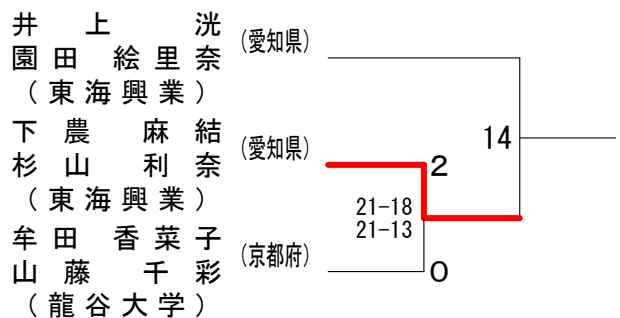

平成28年度全日本総合バドミントン選手権大会

平成28年11月28日-12月4日 代々木第二体育館

女子ダブルス予選1

女子ダブルス予選2

女子ダブルス予選3

女子ダブルス予選4

女子ダブルス予選5

女子ダブルス予選6

女子ダブルス予選7

女子ダブルス予選8

女子ダブルス予選9

女子ダブルス予選10

女子ダブルス予選11

平成28年度全日本総合バドミントン選手権大会

平成28年11月28日-12月4日 代々木第二体育館

混合ダブルス予選1