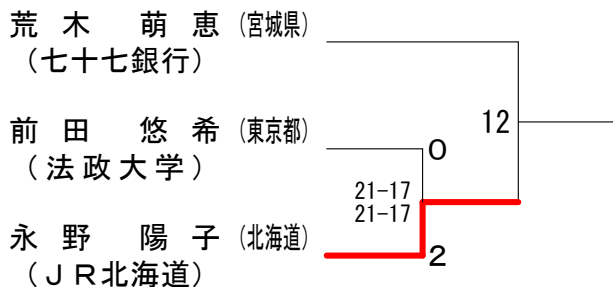

女子シングルス予選2

女子シングルス予選7

女子シングルス予選3

女子シングルス予選8

女子シングルス予選4

女子シングルス予選9

女子シングルス予選5

女子シングルス予選10

平成28年度全日本総合バドミントン選手権大会

平成28年11月28日-12月4日 代々木第二体育館

渡邊 達哉・権藤 公平（トナミ運輸[富山県]）は対戦なしで通過

男子ダブルス予選2

牧野 公亮 (北海道)	21-7	2
渡部 大 (JR北海道)		
大林 拓真 (埼玉県)	21-12	0
川端 直人 (埼玉栄高校)		

男子ダブルス予選9

浦井 唯行 (岐阜県)	21-11	2
三浦 昂 (丸杉)		
二宮 和敬 (香川県)	21-16	0
伏見 勇真 (香川中央高校)		