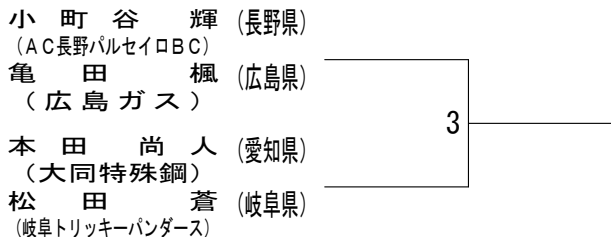

平成28年度全日本総合バドミントン選手権大会

平成28年11月28日-12月4日 代々木第二体育館

混合ダブルス予選1

混合ダブルス予選2

混合ダブルス予選3

混合ダブルス予選4

混合ダブルス予選5

混合ダブルス予選6

混合ダブルス予選7

混合ダブルス予選8

混合ダブルス予選9

混合ダブルス予選10

混合ダブルス予選11