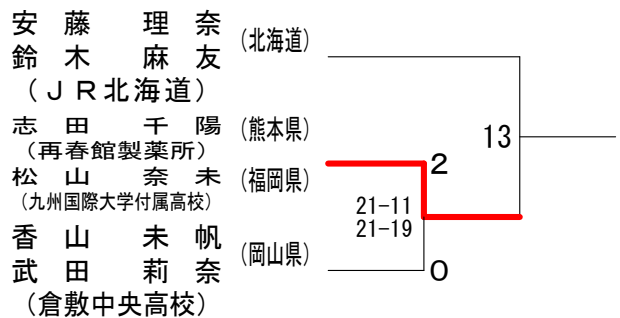

平成28年度全日本総合バドミントン選手権大会

平成28年11月28日-12月4日 代々木第二体育館

女子ダブルス予選1

女子ダブルス予選2

女子ダブルス予選3

女子ダブルス予選4

女子ダブルス予選5

女子ダブルス予選6

女子ダブルス予選7

女子ダブルス予選8

女子ダブルス予選9

女子ダブルス予選10

女子ダブルス予選11

平成28年度全日本総合バドミントン選手権大会

平成28年11月28日-12月4日 代々木第二体育館

混合ダブルス予選1