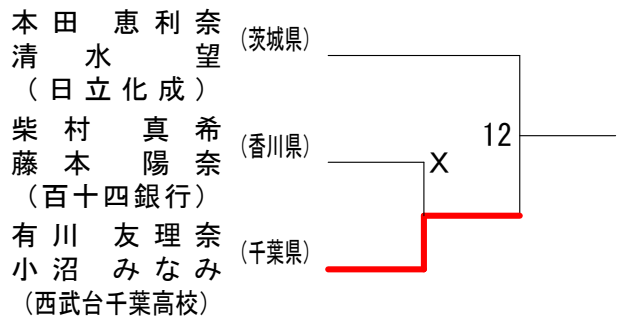

平成28年度全日本総合バドミントン選手権大会

平成28年11月28日-12月4日 代々木第二体育館

女子ダブルス予選1

女子ダブルス予選2

女子ダブルス予選3

女子ダブルス予選4

女子ダブルス予選5

女子ダブルス予選6

女子ダブルス予選7

女子ダブルス予選8

女子ダブルス予選9

女子ダブルス予選10

女子ダブルス予選11

平成28年度全日本総合バドミントン選手権大会

平成28年11月28日-12月4日 代々木第二体育館

混合ダブルス予選1