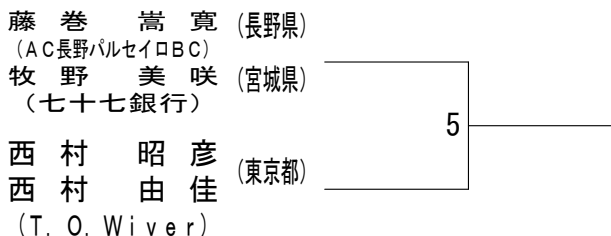

平成28年度全日本総合バドミントン選手権大会

平成28年11月28日-12月4日 代々木第二体育館

混合ダブルス予選1

混合ダブルス予選2

混合ダブルス予選3

混合ダブルス予選4

混合ダブルス予選5

混合ダブルス予選6

混合ダブルス予選7

混合ダブルス予選8

混合ダブルス予選9

混合ダブルス予選10

混合ダブルス予選11