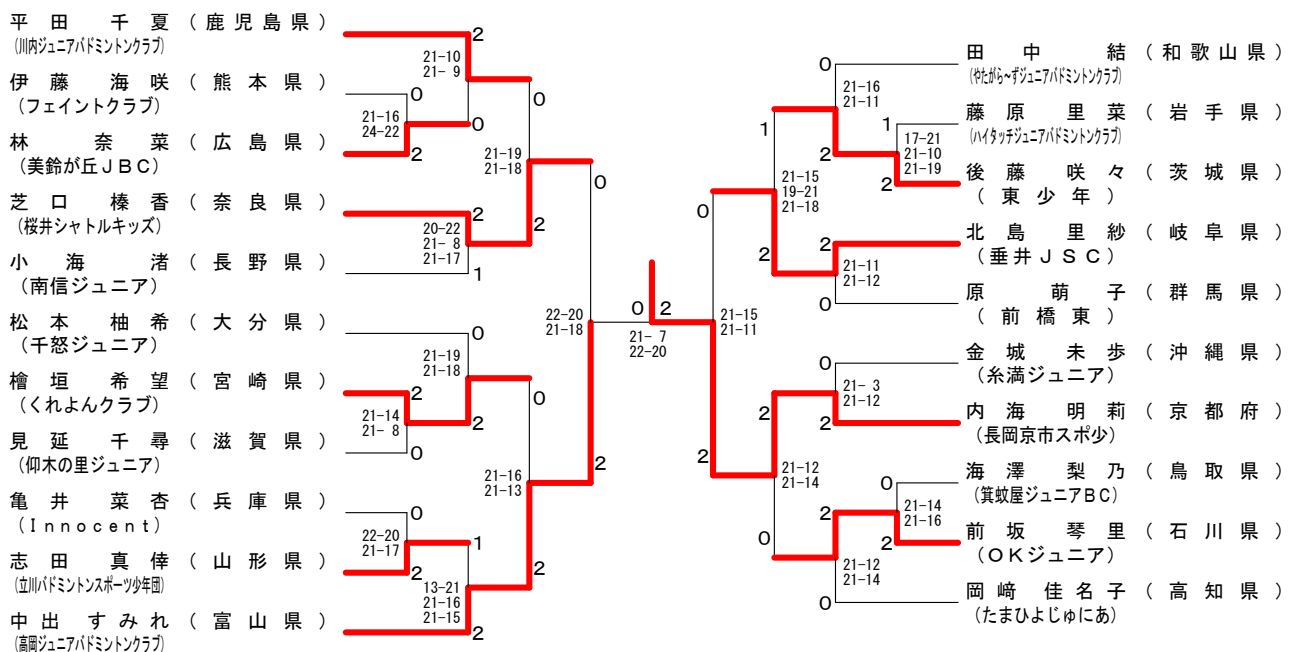

女子Aグループ下位トーナメント