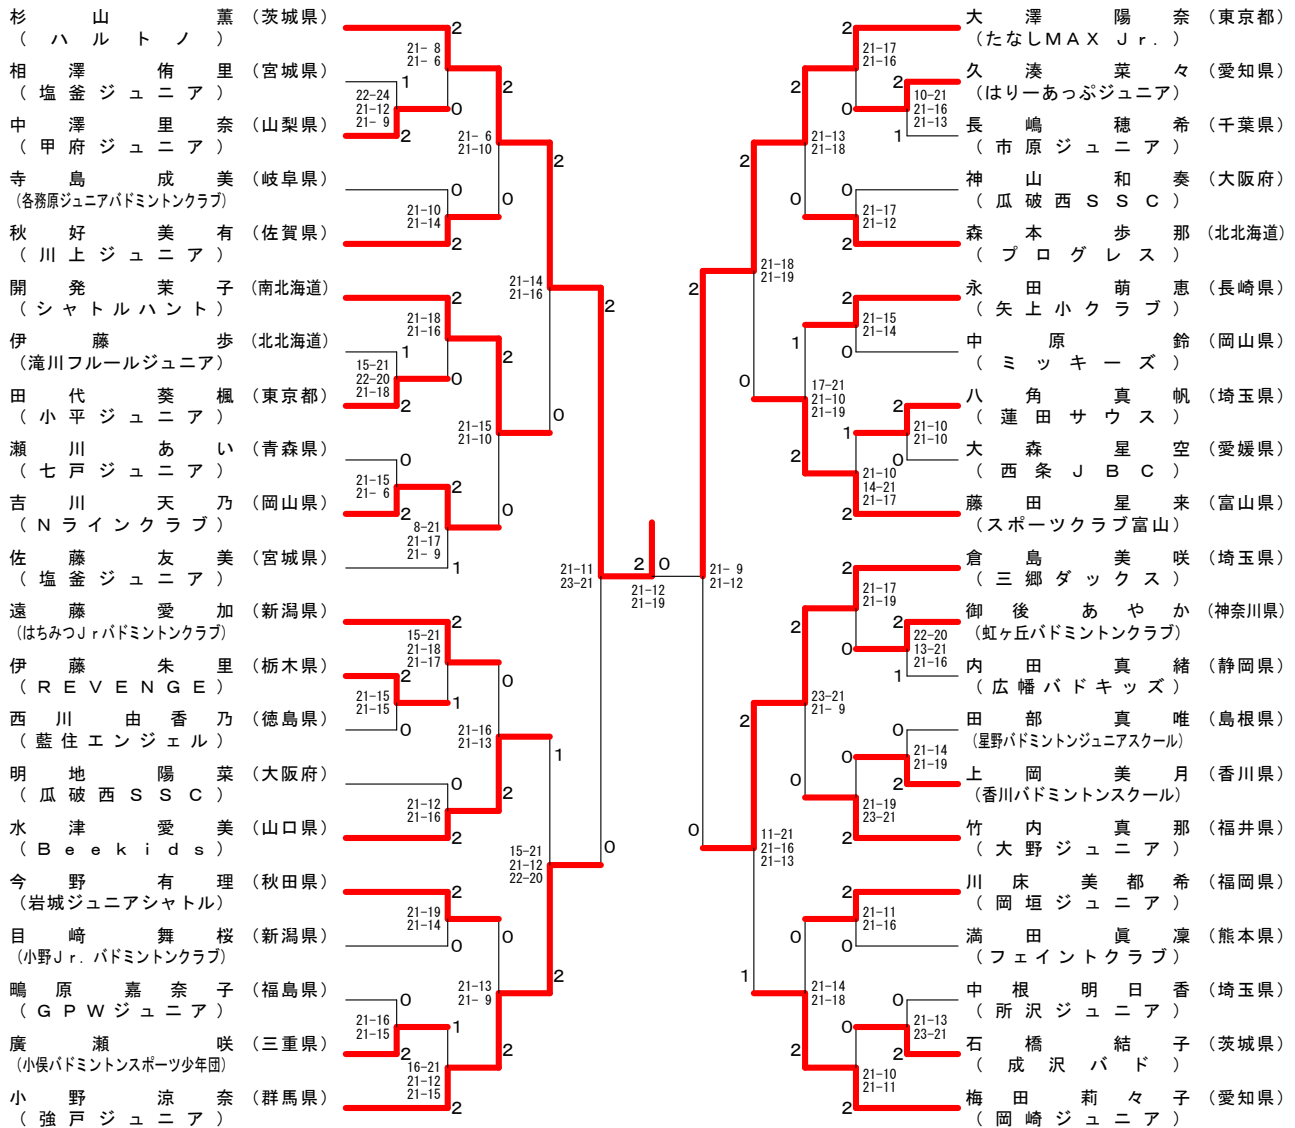

女子Aグループ 決勝トーナメント