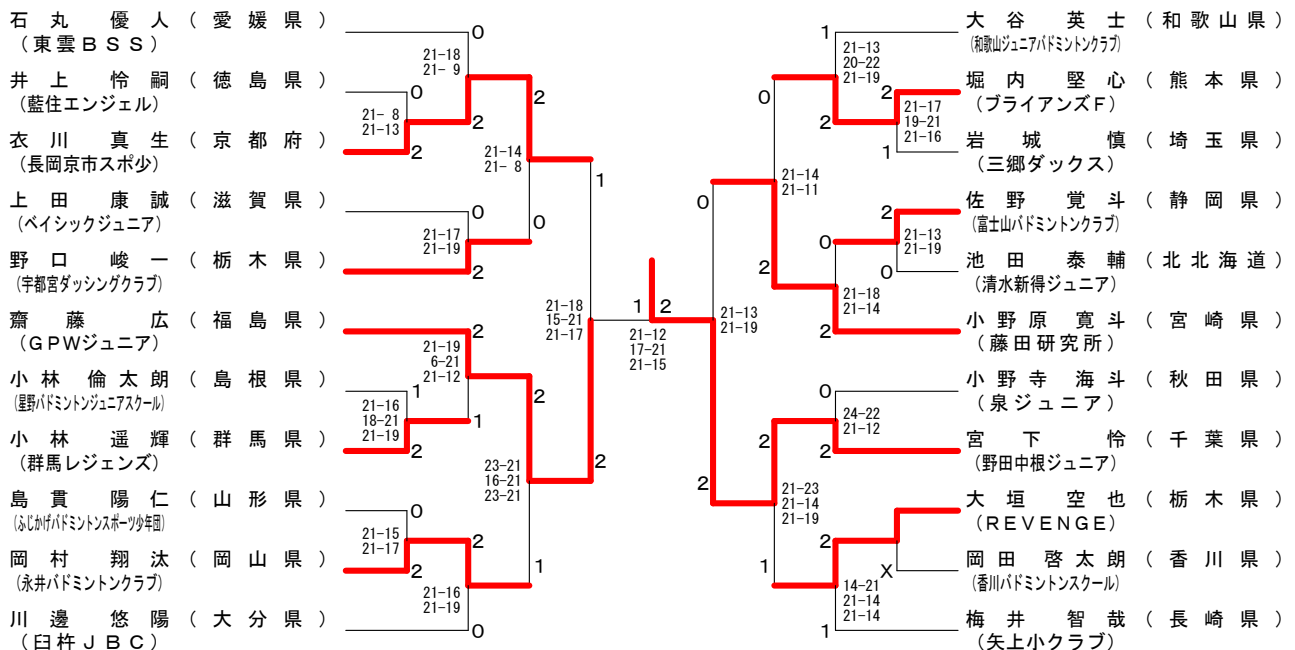

男子Aグループ下位トーナメント