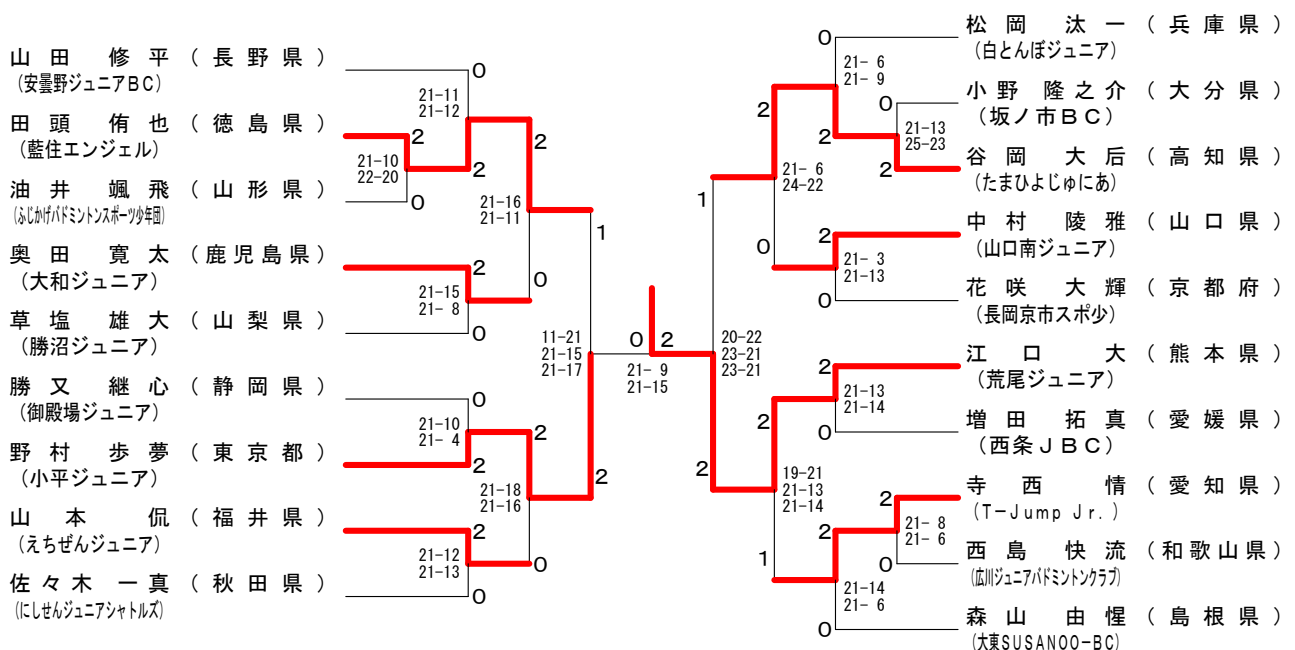

男子Bグループ下位トーナメント