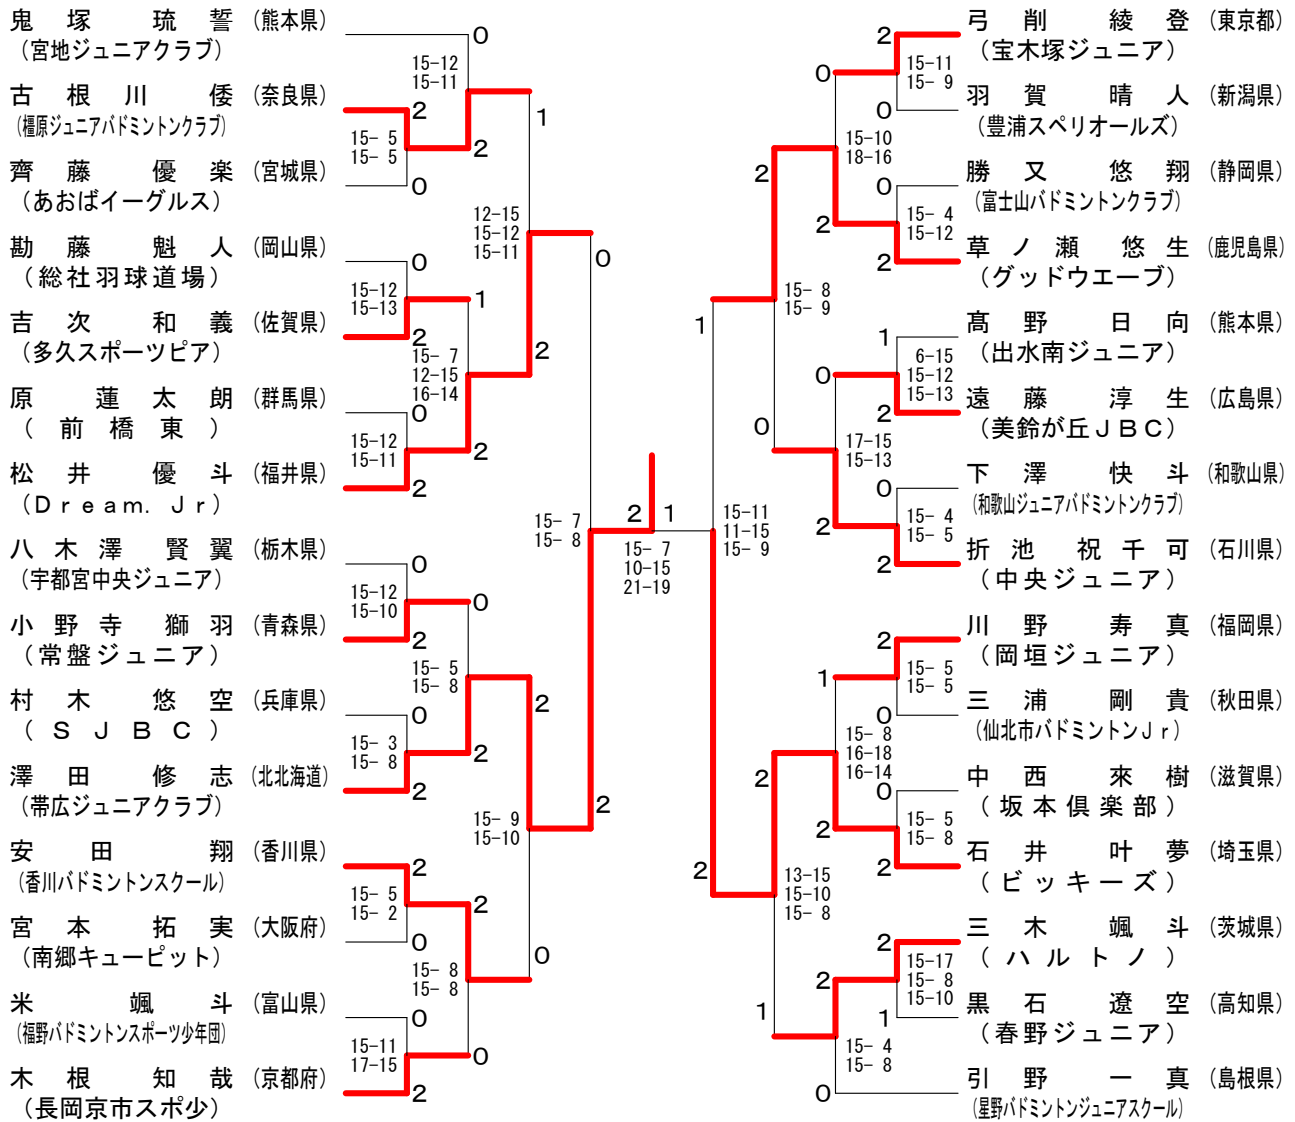

男子Cグループ 決勝トーナメント