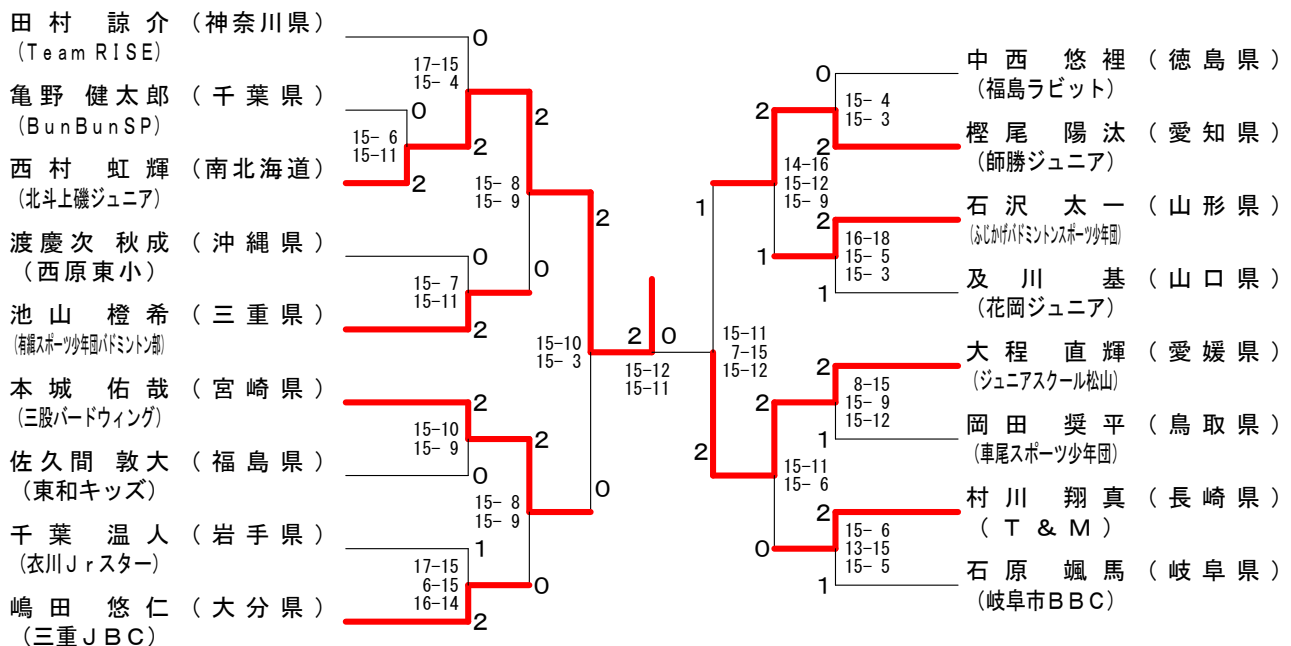

男子Cグループ下位トーナメント