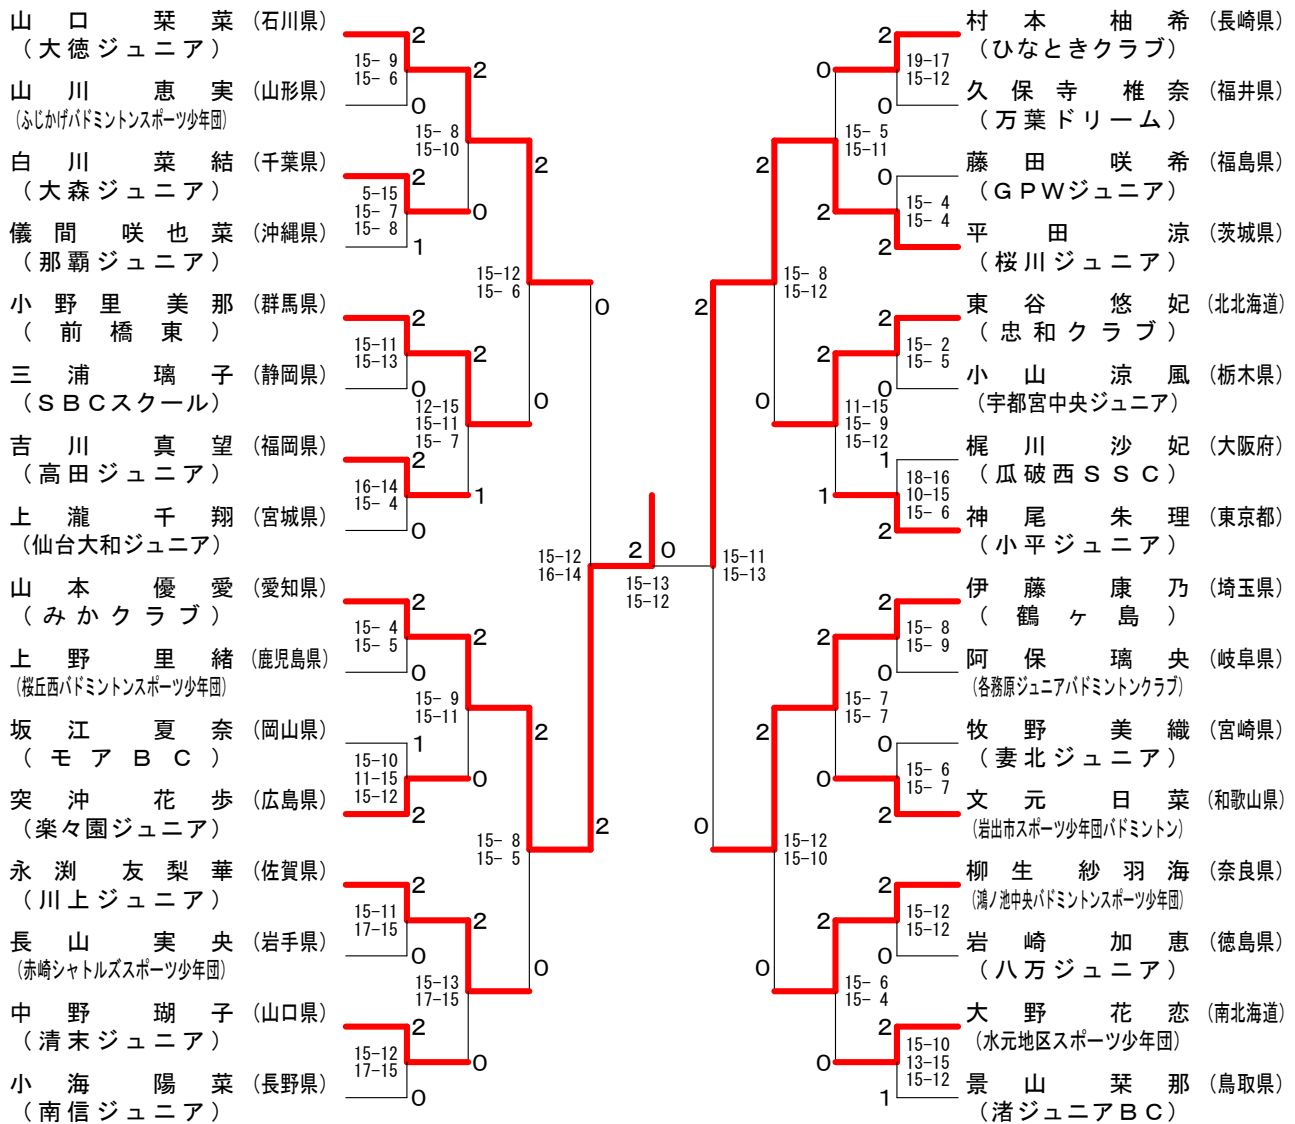

女子Cグループ 決勝トーナメント