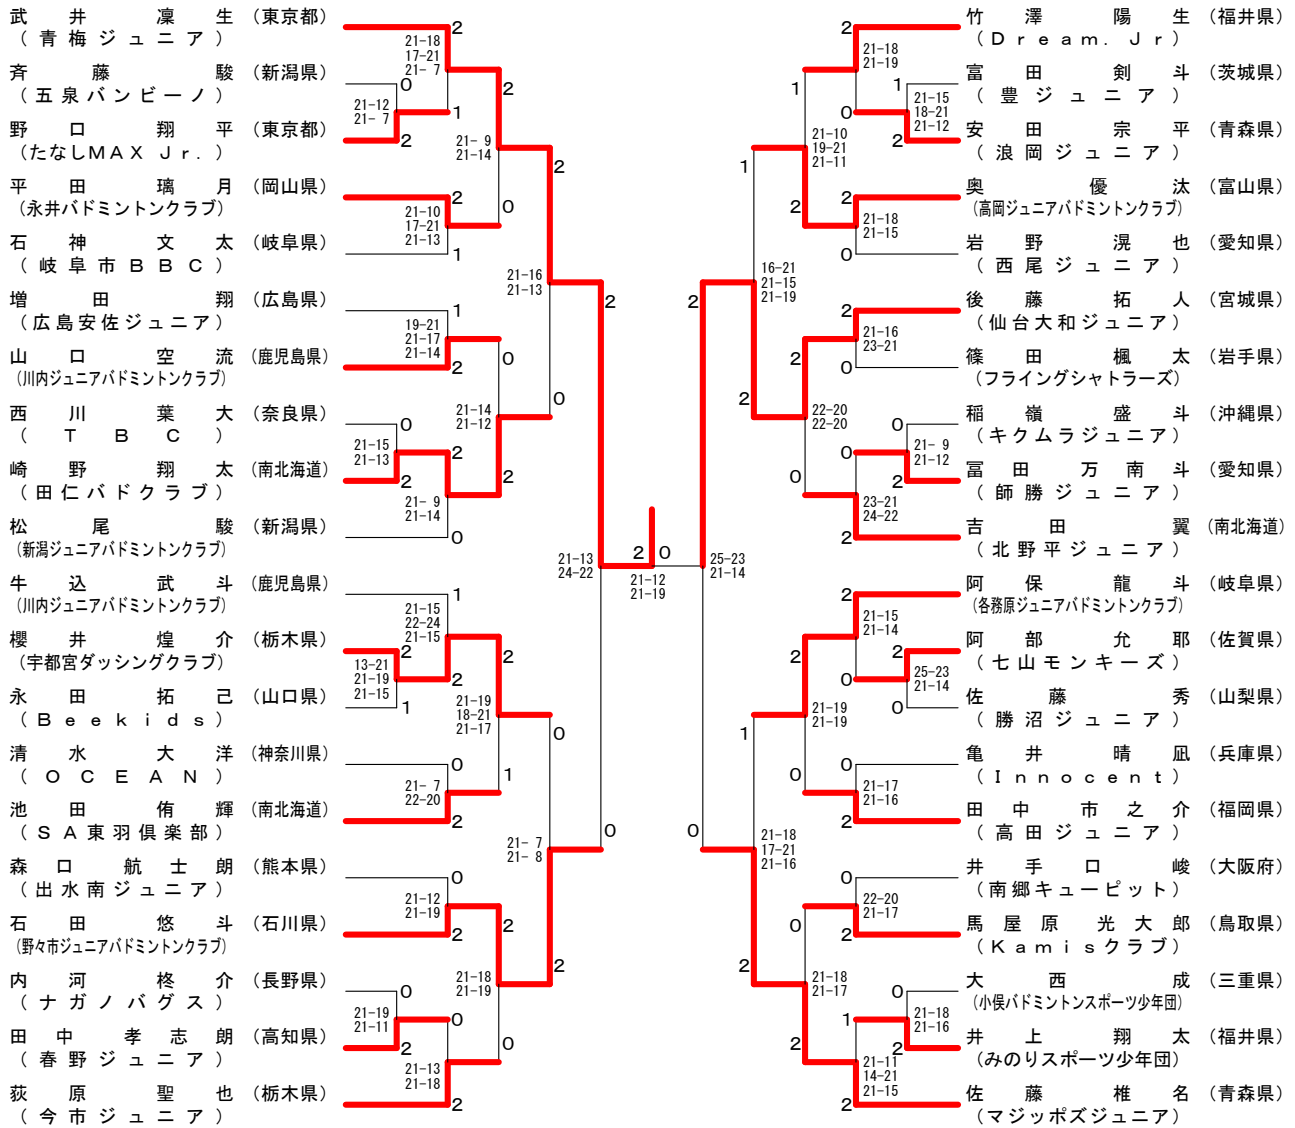

男子Aグループ 決勝トーナメント