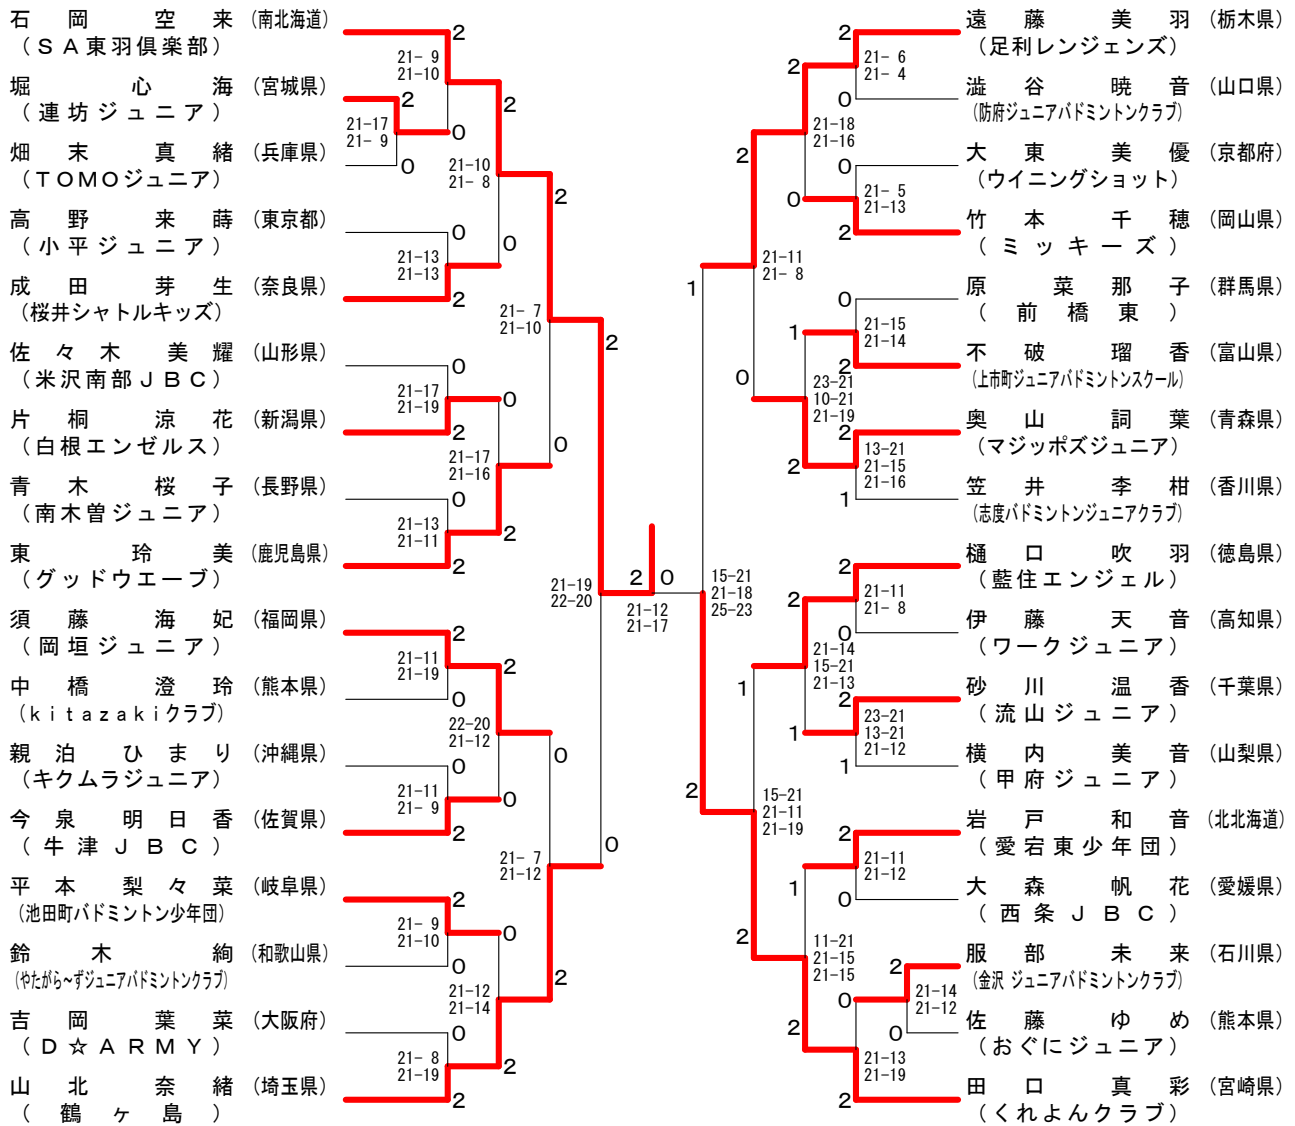

女子Bグループ 決勝トーナメント