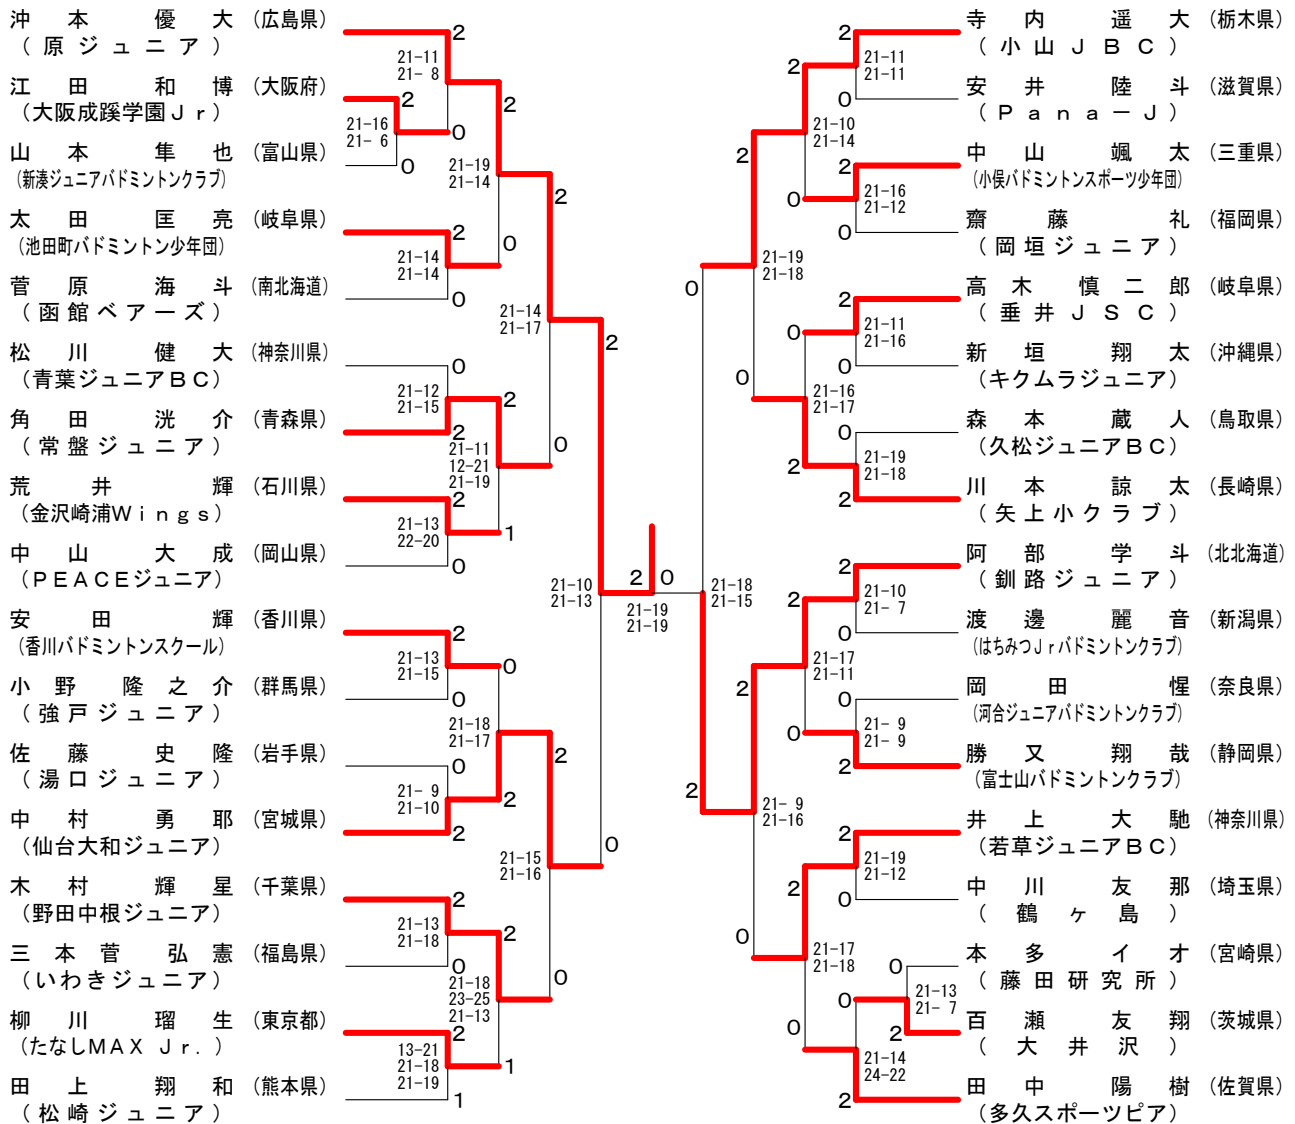

男子Bグループ 決勝トーナメント