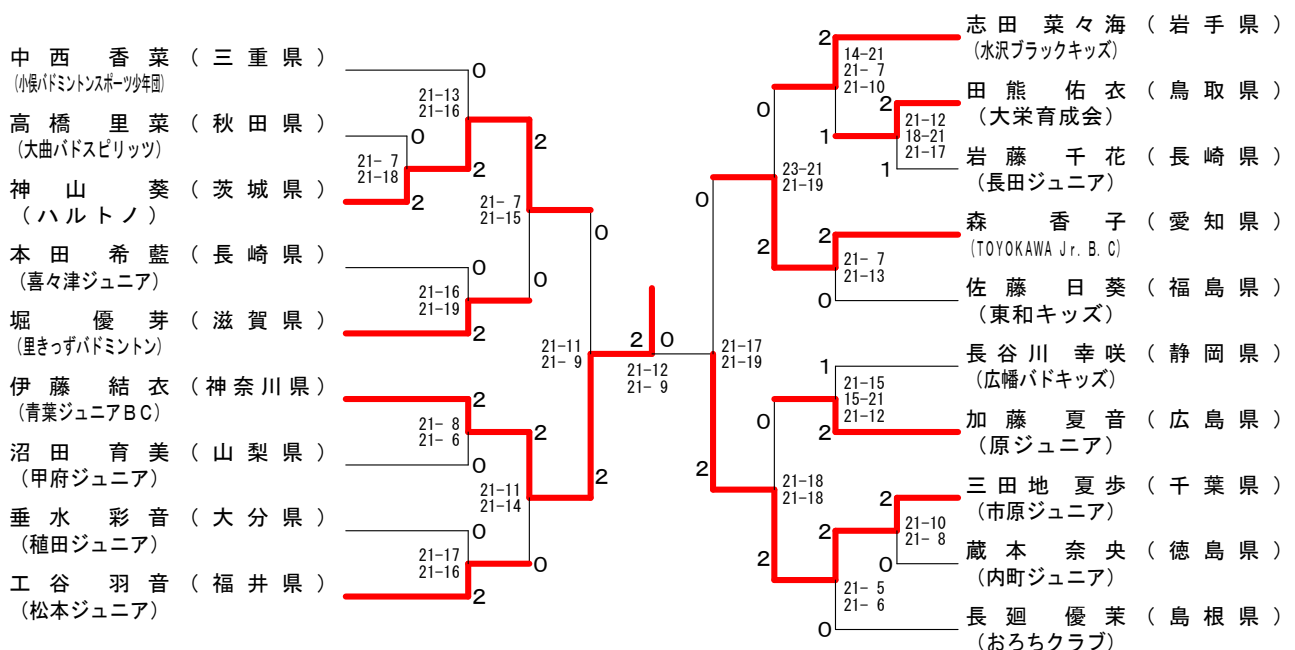

女子Bグループ下位トーナメント