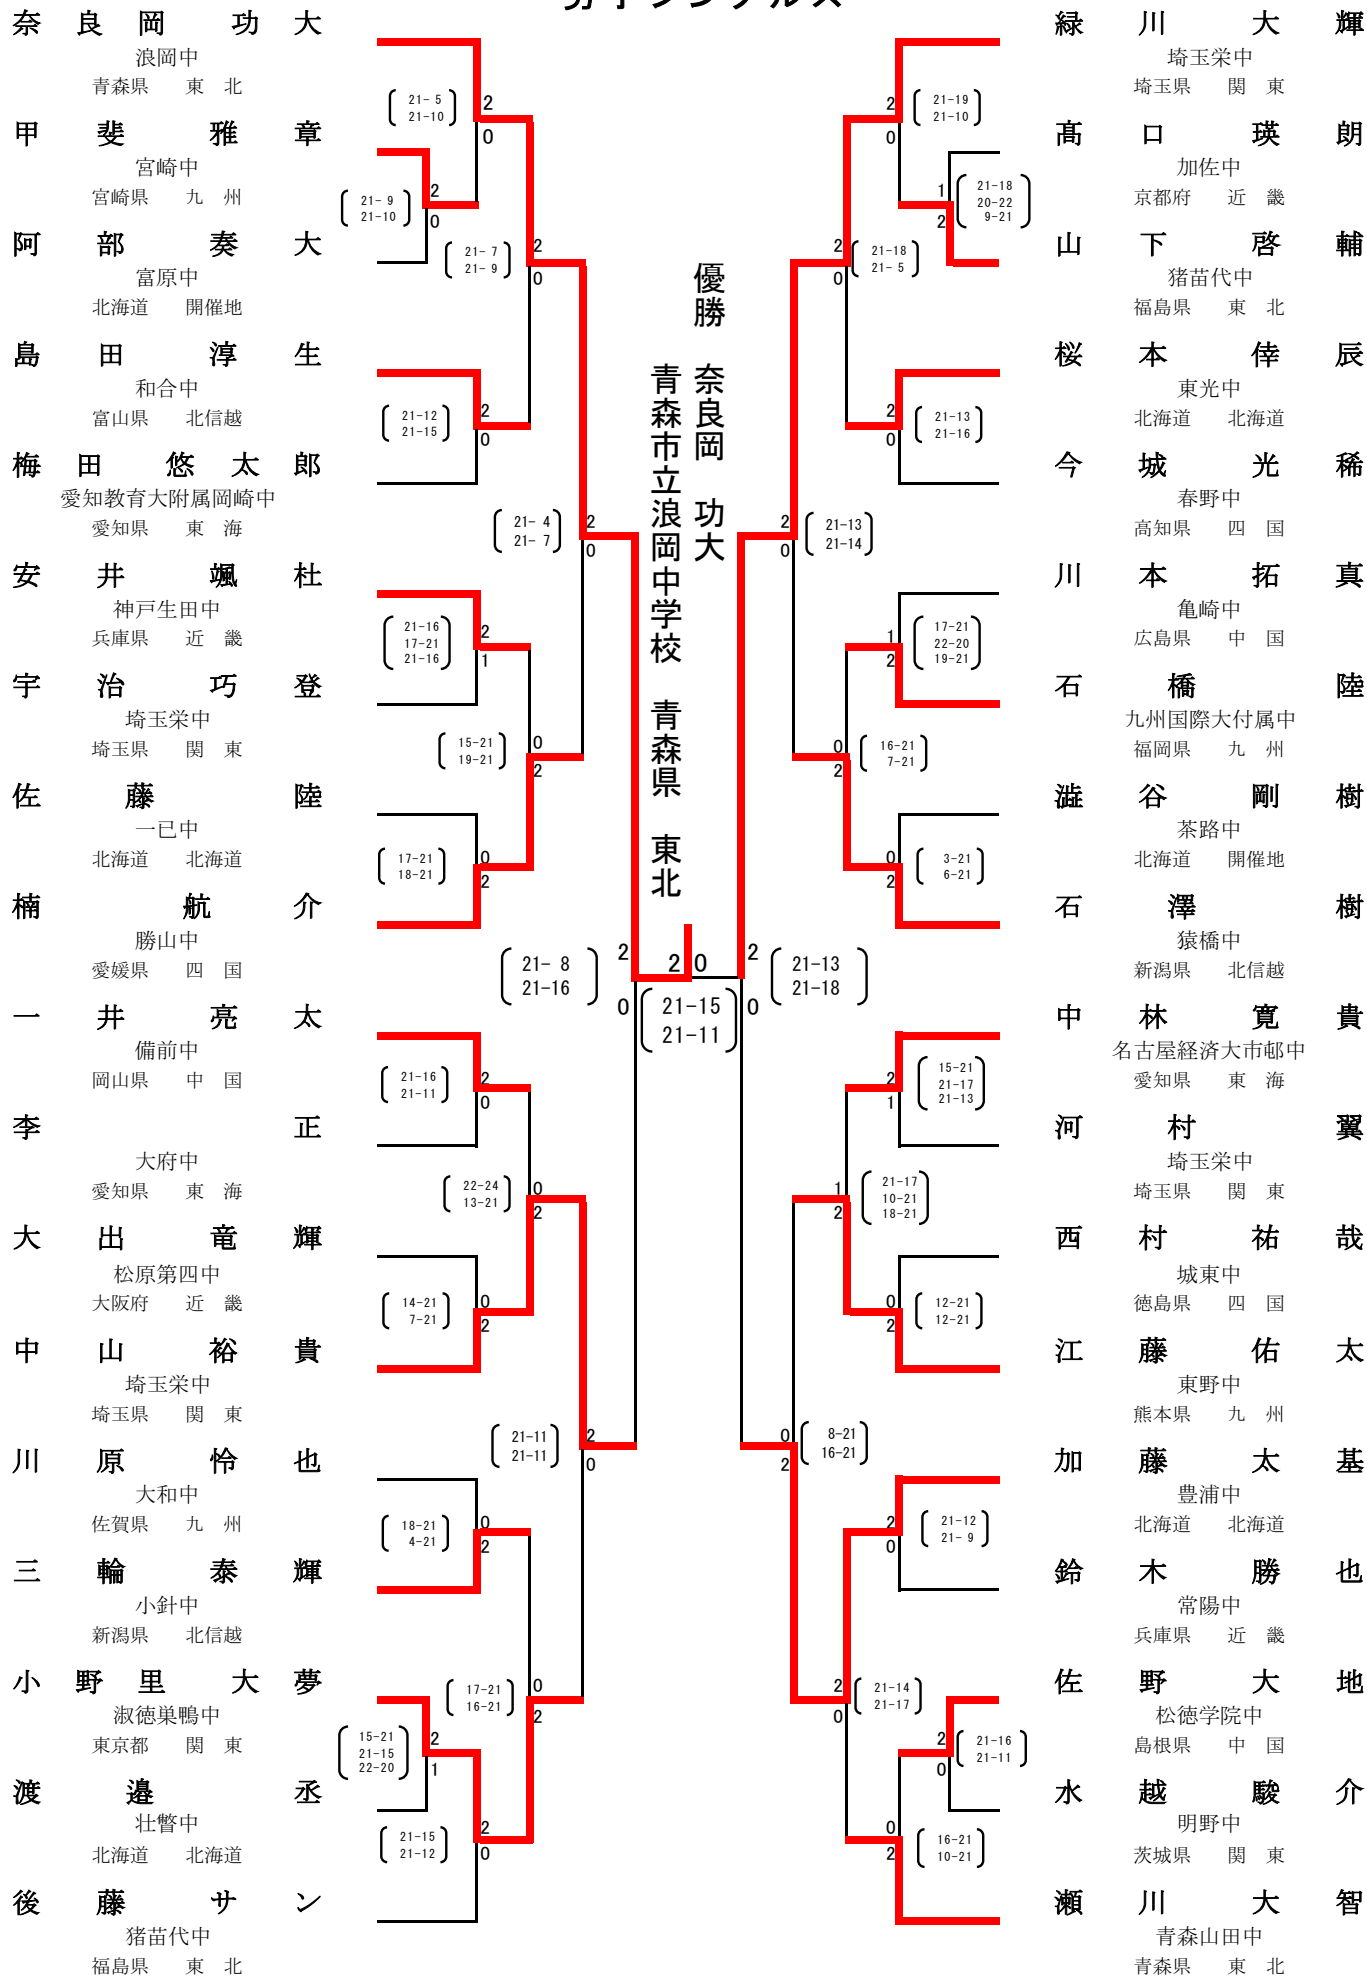

第45回 全国中学校バドミントン大会  
男子シングルス

# 平成27年度 第45回全国中学校バドミントン大会

## 〈男子シングルス1回戦〉

番号	選手名		スコア				選手名
1	甲斐 雅章 宮崎市立宮崎中学校 宮崎県 九州	2	21	-	9	0	阿部 奏大 釧路町立富原中学校 北海道 開催地
			21	-	10		
2	小野里 大夢 淑徳巣鴨中学校 東京都 関東	2	15	-	21	1	渡邊 丞 壮瞥町立壮瞥中学校 北海道 北海道
			21	-	15		
			22	-	20		
3	山下 啓輔 猪苗代町立猪苗代中学校 福島県 東北	2	18	-	21	1	高口 瑛朗 舞鶴市立加佐中学校 京都府 近畿
			22	-	20		
			21	-	9		
4	佐野 大地 松徳学院中学校 島根県 中国	2	21	-	16	0	水越 駿介 筑西市立明野中学校 茨城県 関東
			21	-	11		
			-	-	-		