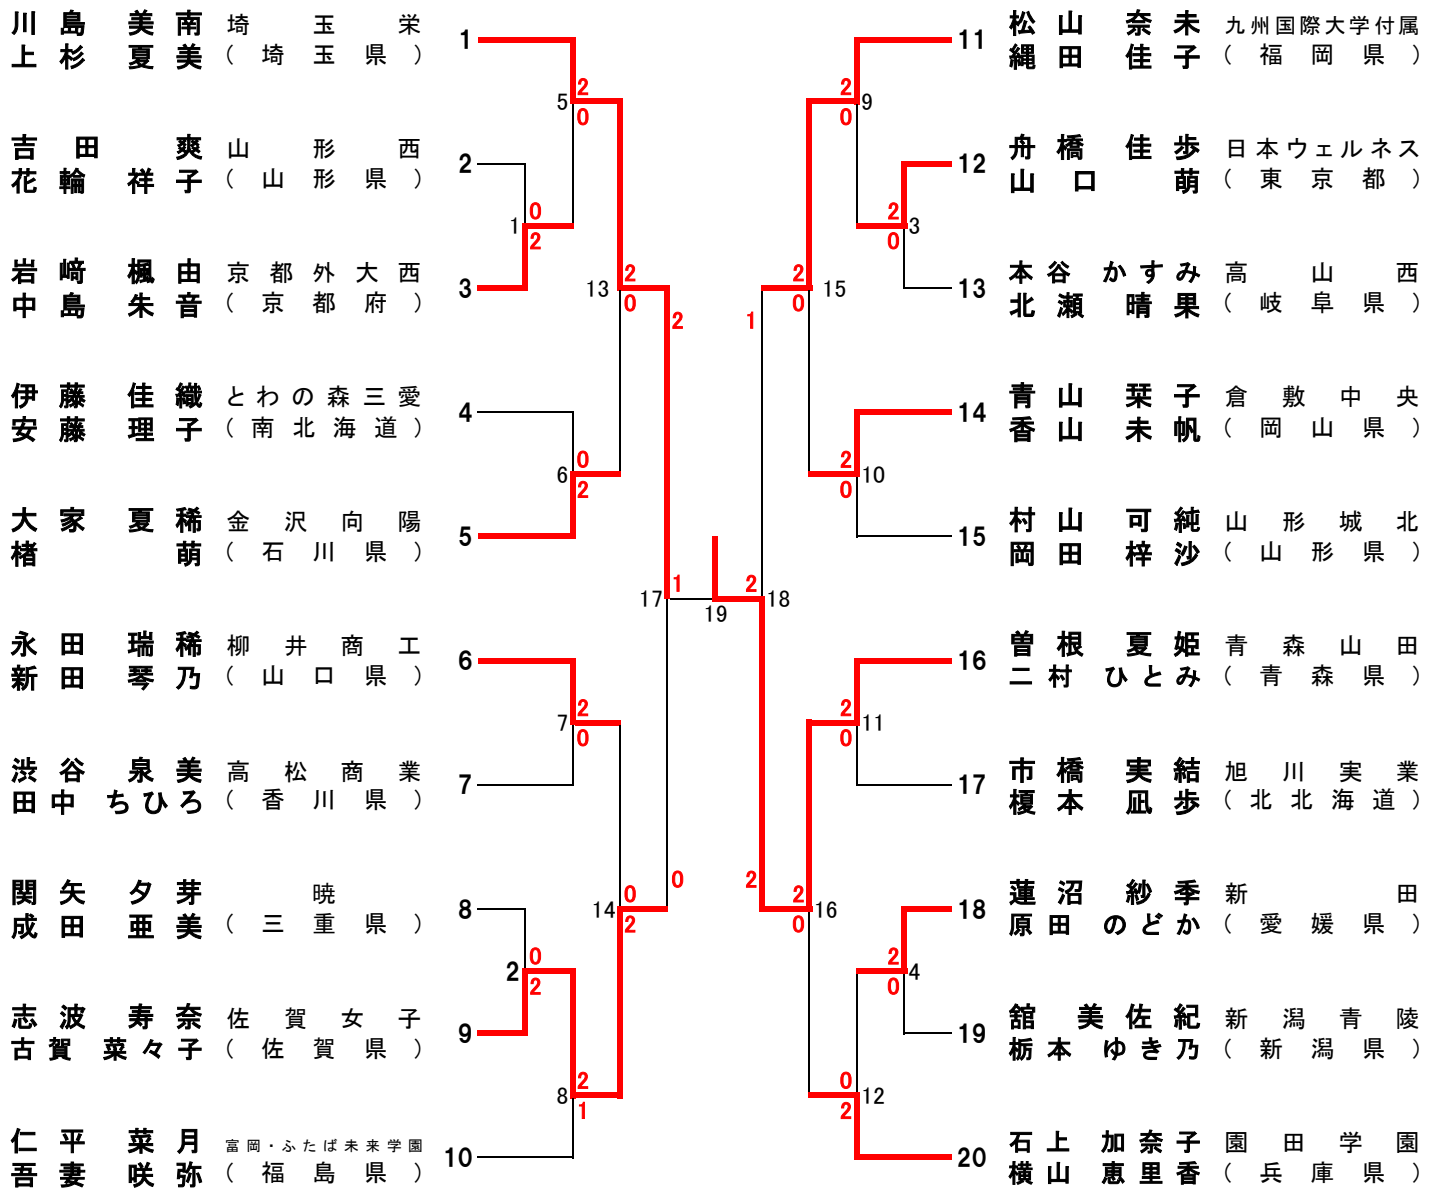

平成27年度 第44回 全国高等学校選抜バドミントン大会 男子学校対抗戦 (BT)

期 間 平成28年3月25日(金)～28日(月)

会 場 鶴岡市小真木原総合運動公園 鶴岡市櫛引総合スポーツセンター

平成27年度 第44回 全国高等学校選抜バドミントン大会 女子学校対抗戦 (GT)

期 間 平成28年3月25日(金)～28日(月)

会 場 鶴岡市小真木原総合運動公園 鶴岡市櫛引総合スポーツセンター

平成27年度 第44回 全国高等学校選抜バドミントン大会 男子ダブルス (BD)

期 間 平成28年3月25日(金)~28日(月)

会 場 鶴岡市小真木原総合運動公園 鶴岡市櫛引総合スポーツセンター

平成27年度 第44回 全国高等学校選抜バドミントン大会 女子ダブルス (GD)

期 間 平成28年3月25日(金)~28日(月)

会 場 鶴岡市小真木原総合運動公園 鶴岡市櫛引総合スポーツセンター

平成27年度 第44回 全国高等学校選抜バドミントン大会 男子シングルス (BS)

期 間 平成28年3月25日(金)~28日(月)