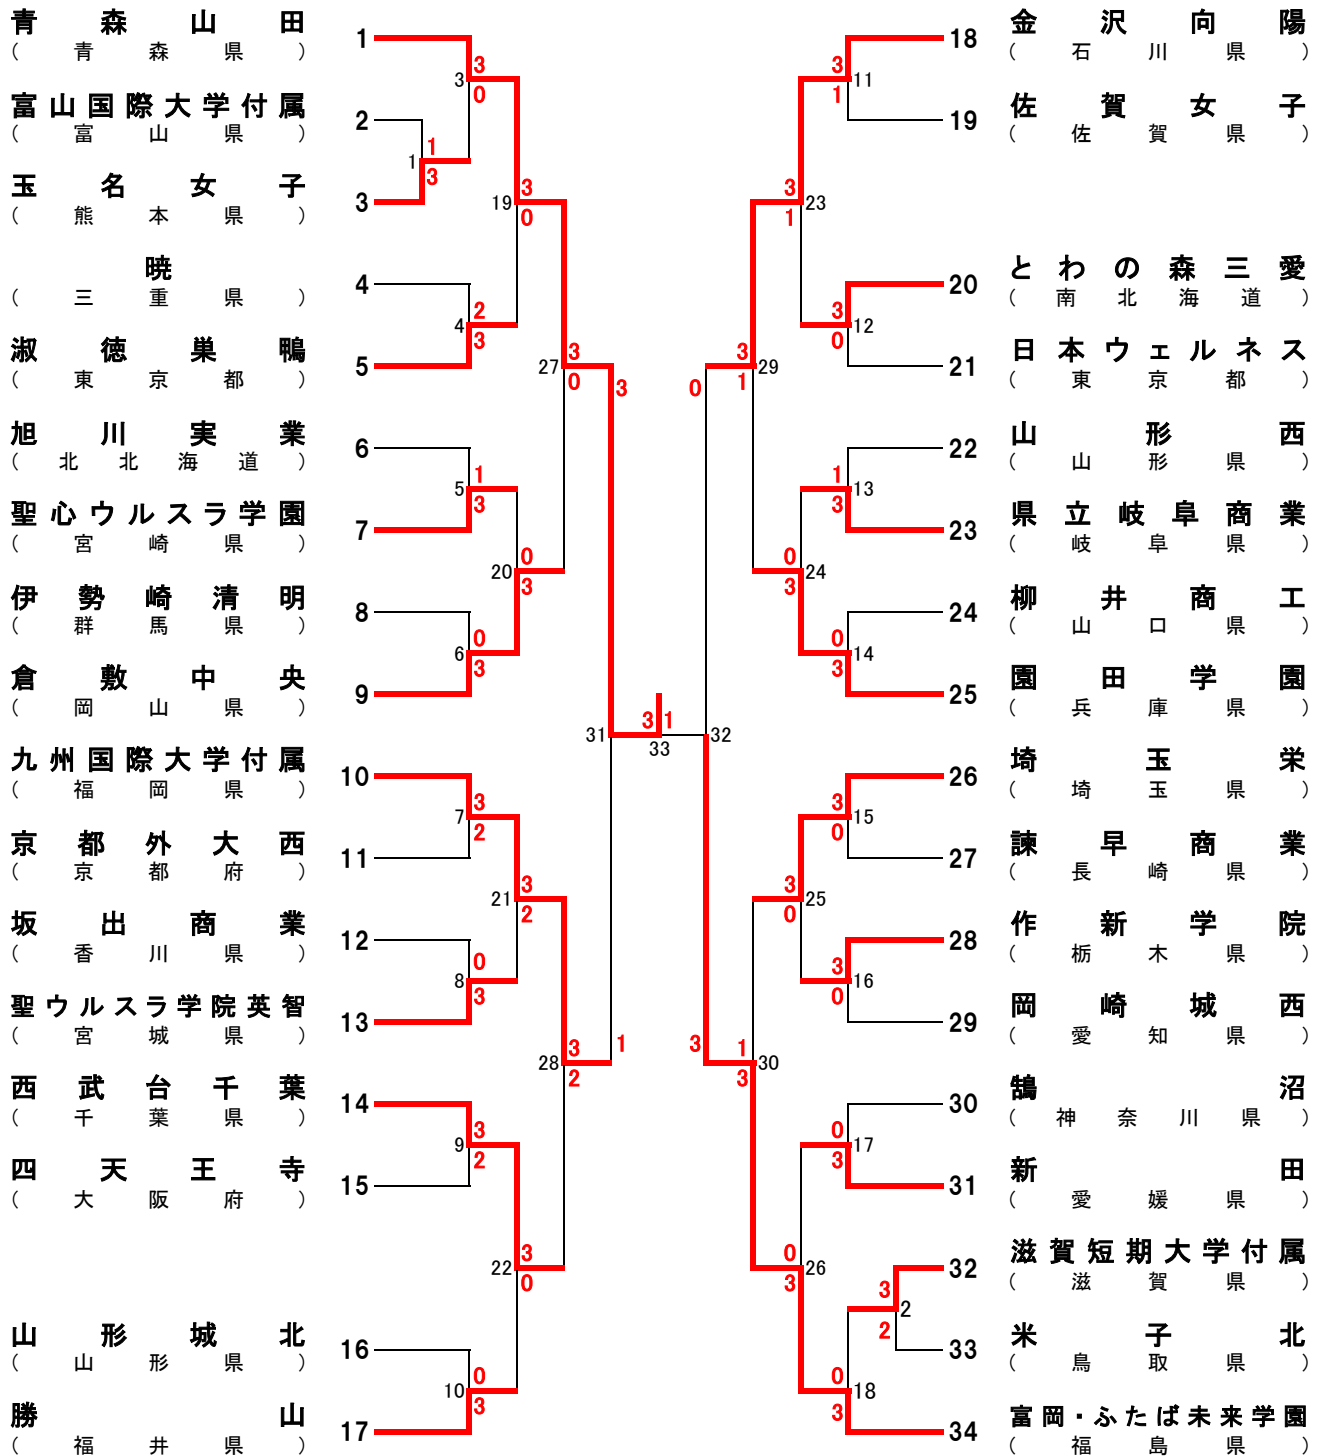

平成27年度 第44回 全国高等学校選抜バドミントン大会 男子学校対抗戦 (BT)

期 間 平成28年3月25日(金)～28日(月)

会 場 鶴岡市小真木原総合運動公園 鶴岡市櫛引総合スポーツセンター

平成27年度 第44回 全国高等学校選抜バドミントン大会 女子学校対抗戦 (GT)

期 間 平成28年3月25日(金)～28日(月)

会 場 鶴岡市小真木原総合運動公園 鶴岡市櫛引総合スポーツセンター

平成27年度 第44回 全国高等学校選抜バドミントン大会 男子ダブルス (BD)

期 間 平成28年3月25日(金)~28日(月)

会 場 鶴岡市小真木原総合運動公園 鶴岡市櫛引総合スポーツセンター

平成27年度 第44回 全国高等学校選抜バドミントン大会 女子ダブルス (GD)

期 間 平成28年3月25日(金)~28日(月)

会 場 鶴岡市小真木原総合運動公園 鶴岡市櫛引総合スポーツセンター

平成27年度 第44回 全国高等学校選抜バドミントン大会 男子シングルス (BS)

期 間 平成28年3月25日(金)~28日(月)