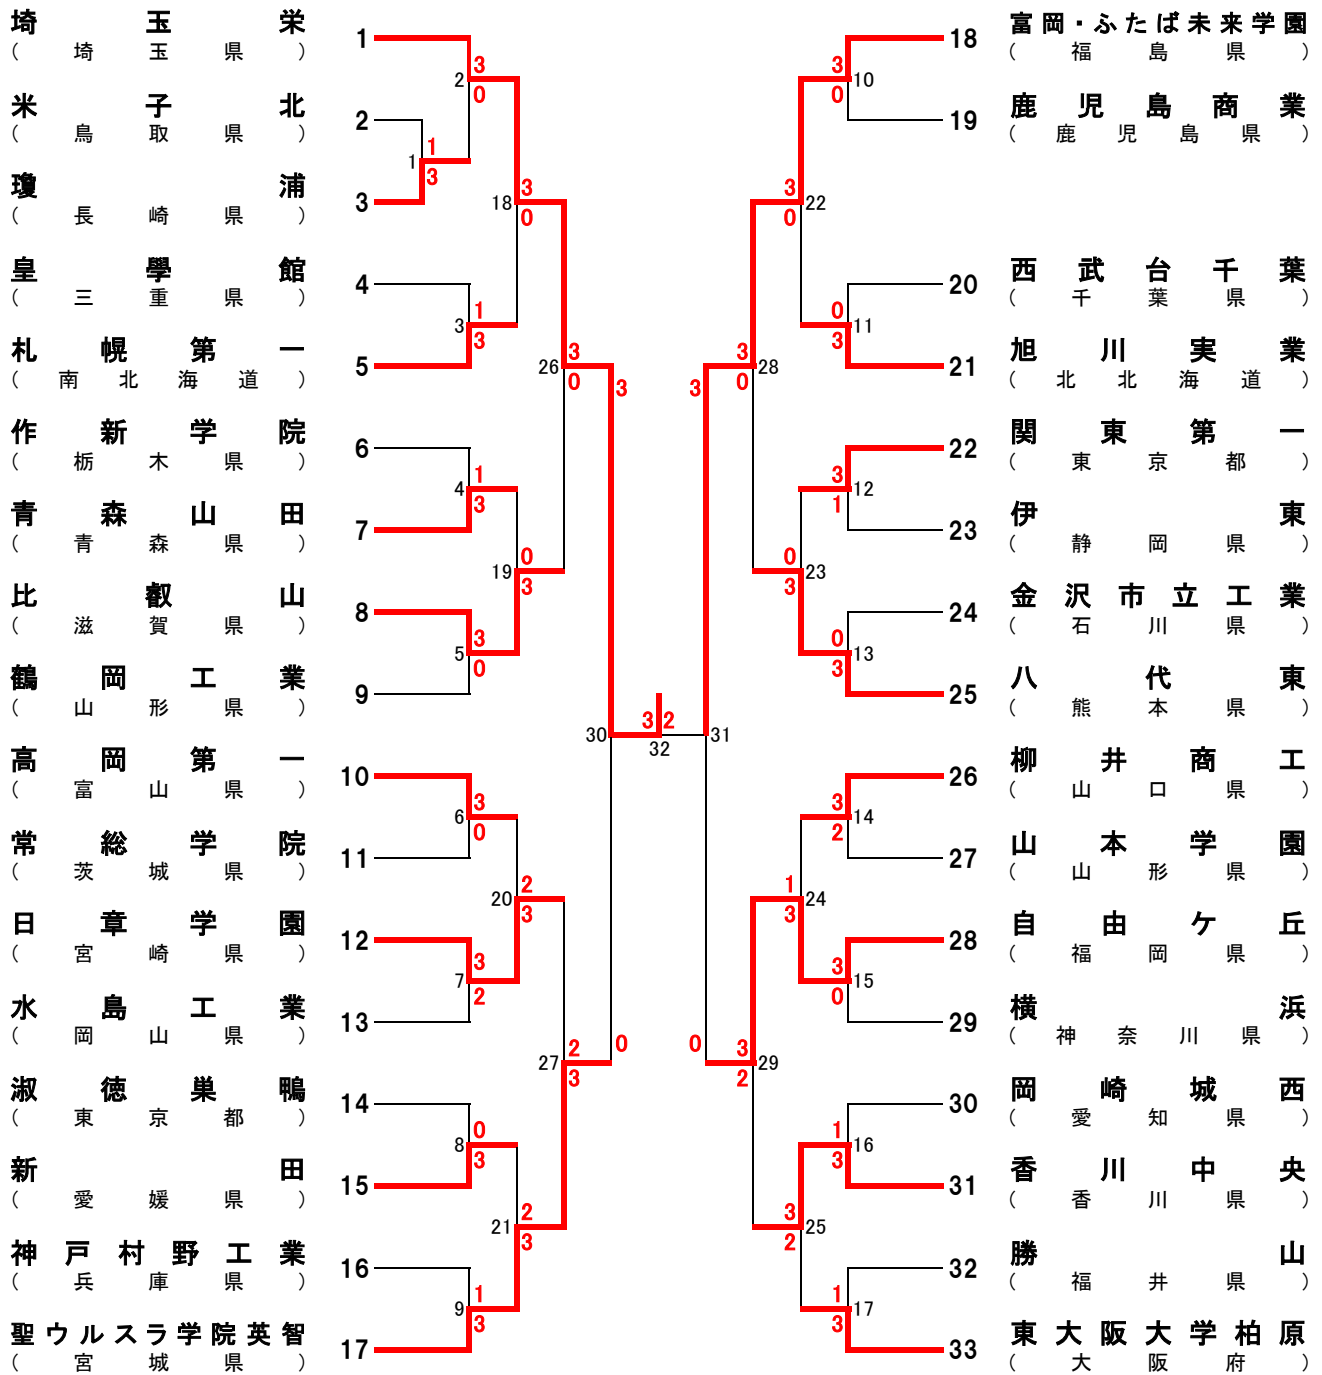

平成27年度 第44回 全国高等学校選抜バドミントン大会 男子学校対抗戦 (BT)

期 間 平成28年3月25日(金)～28日(月)

会 場 鶴岡市小真木原総合運動公園 鶴岡市櫛引総合スポーツセンター

平成27年度 第44回 全国高等学校選抜バドミントン大会 女子学校対抗戦 (GT)

期 間 平成28年3月25日(金)～28日(月)

会 場 鶴岡市小真木原総合運動公園 鶴岡市櫛引総合スポーツセンター

平成27年度 第44回 全国高等学校選抜バドミントン大会 男子ダブルス (BD)

期 間 平成28年3月25日(金)~28日(月)

会 場 鶴岡市小真木原総合運動公園 鶴岡市櫛引総合スポーツセンター

平成27年度 第44回 全国高等学校選抜バドミントン大会 女子ダブルス (GD)

期 間 平成28年3月25日(金)~28日(月)

会 場 鶴岡市小真木原総合運動公園 鶴岡市櫛引総合スポーツセンター

平成27年度 第44回 全国高等学校選抜バドミントン大会 男子シングルス (BS)

期 間 平成28年3月25日(金)~28日(月)