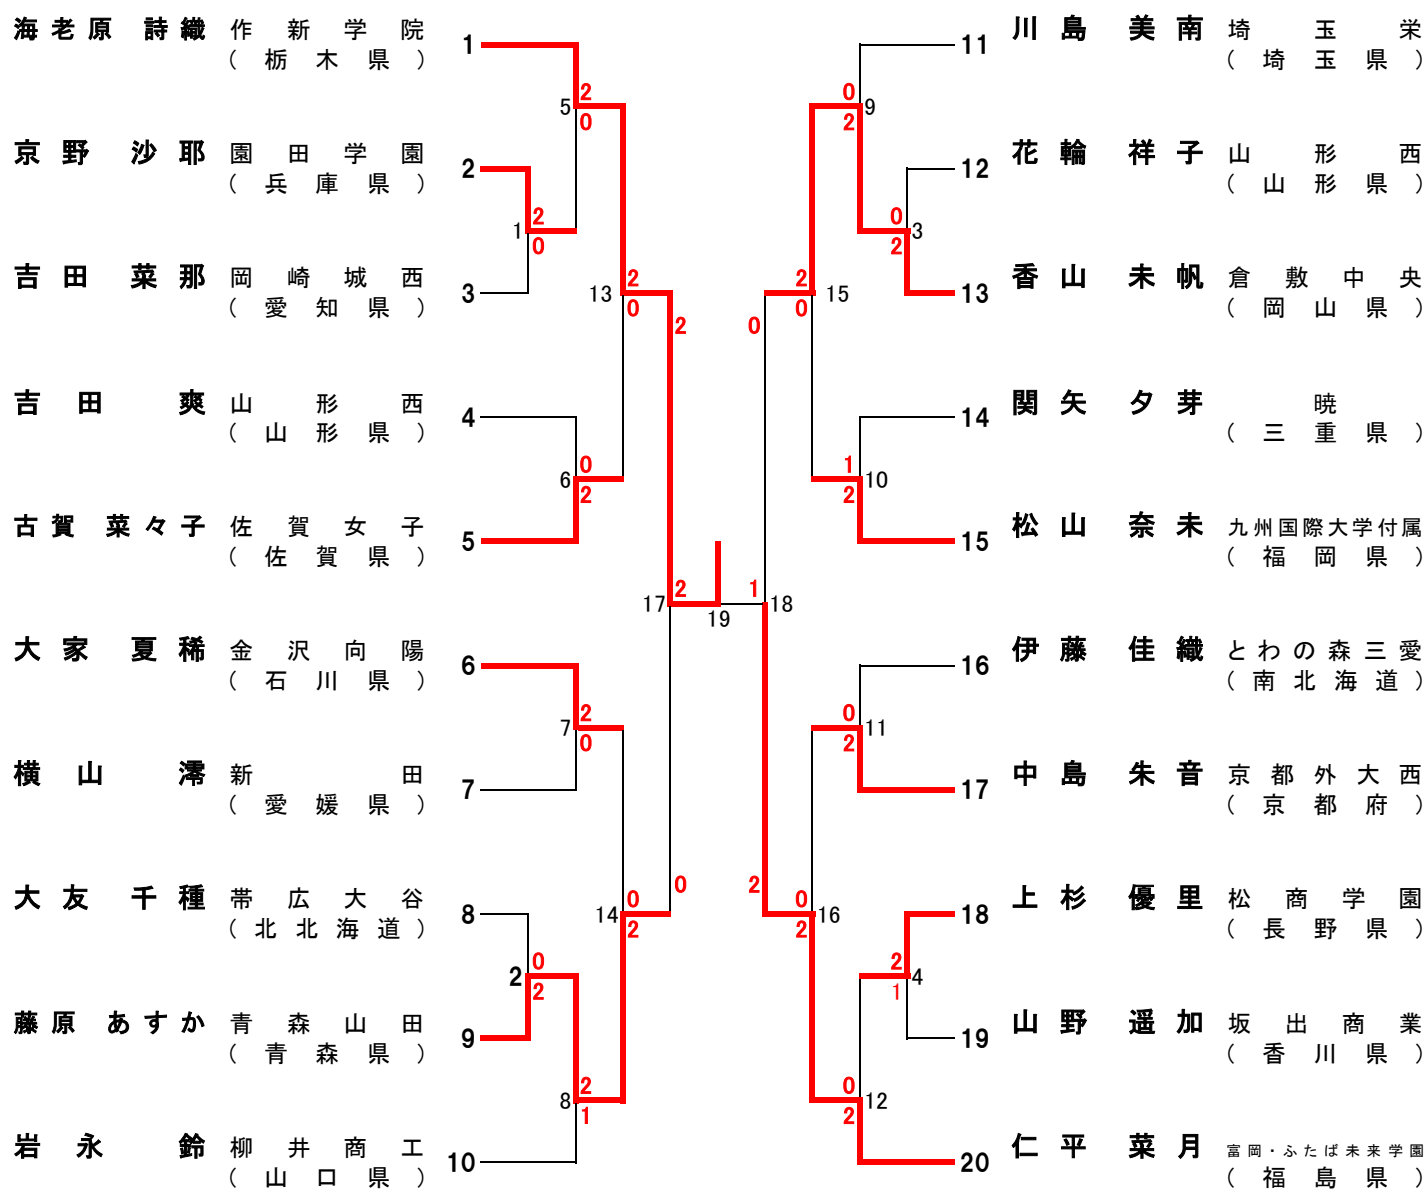

平成27年度 第44回 全国高等学校選抜バドミントン大会 男子学校対抗戦 (BT)

期 間 平成28年3月25日(金)～28日(月)

会 場 鶴岡市小真木原総合運動公園 鶴岡市櫛引総合スポーツセンター

平成27年度 第44回 全国高等学校選抜バドミントン大会 女子学校対抗戦 (GT)

期 間 平成28年3月25日(金)～28日(月)

会 場 鶴岡市小真木原総合運動公園 鶴岡市櫛引総合スポーツセンター

平成27年度 第44回 全国高等学校選抜バドミントン大会 男子ダブルス (BD)

期 間 平成28年3月25日(金)~28日(月)

会 場 鶴岡市小真木原総合運動公園 鶴岡市櫛引総合スポーツセンター

平成27年度 第44回 全国高等学校選抜バドミントン大会 女子ダブルス (GD)

期 間 平成28年3月25日(金)~28日(月)

会 場 鶴岡市小真木原総合運動公園 鶴岡市櫛引総合スポーツセンター

平成27年度 第44回 全国高等学校選抜バドミントン大会 男子シングルス (BS)

期 間 平成28年3月25日(金)~28日(月)

会 場 鶴岡市小真木原総合運動公園 鶴岡市櫛引総合スポーツセンター

平成27年度 第44回 全国高等学校選抜バドミントン大会 女子シングルス (GS)

期 間 平成28年3月25日(金)~28日(月)
会 場 鶴岡市小真木原総合運動公園 鶴岡市櫛引総合スポーツセンター

第44回全国高等学校選抜バドミントン大会

鶴岡市小真木原総合体育館・鶴岡市櫛引スポーツセンター体育館

平成28年3月25日～28日

学校対抗					
男子			女子		
1位	埼玉栄	(埼玉県)	1位	青森山田	(青森県)
2位	富岡・ふたば未来学園	(福島県)	2位	富岡・ふたば未来学園	(福島県)
3位	聖ウルスラ学院英智	(宮城県)	3位	九州国際大学付属	(福岡県)
	自由ヶ丘	(福岡県)		金沢向陽	(石川県)
5位	比叡山	(滋賀県)	5位	倉敷中央	(岡山県)
	八代東	(熊本県)		埼玉栄	(埼玉県)
	日章学園	(宮崎県)		西武台千葉	(千葉県)
	香川中央	(香川県)		園田学園	(兵庫県)

ダブルス					
男子			女子		
1位	岡村 洋輝・渡邊 航貴	(埼玉栄・埼玉県)	1位	曾根 夏姫・二村 ひとみ	(青森山田・青森県)
2位	金子 真大・久保田 友之祐	(富岡・ふたば未来学園・福島県)	2位	川島 美南・上杉 夏美	(埼玉栄・埼玉県)
3位	山下 恭平・井上 健太	(水島工業・岡山県)	3位	松山 奈未・縄田 佳子	(九州国際大学付属・福岡県)
	伏見 勇真・岡田 竜征	(香川中央・香川県)		志波 寿奈・古賀 菜々子	(佐賀女子・佐賀県)
5位	池田 佑介・伊藤 虎之介	(札幌第一・北海道)	5位	石上 加奈子・横山 恵里香	(園田学園・兵庫県)
	新里 智司・田場 盛吾	(南風原・沖縄県)		大家 夏稀・楮 萌	(金沢向陽・石川県)
	平川 透・山元 拓摩	(八代東・熊本県)		青山 葉子・香山 未帆	(倉敷中央・岡山県)
	藤原 圭祐・三宅 将平	(比叡山・滋賀県)		永田 瑞稀・新田 琴乃	(柳井商工・山口県)