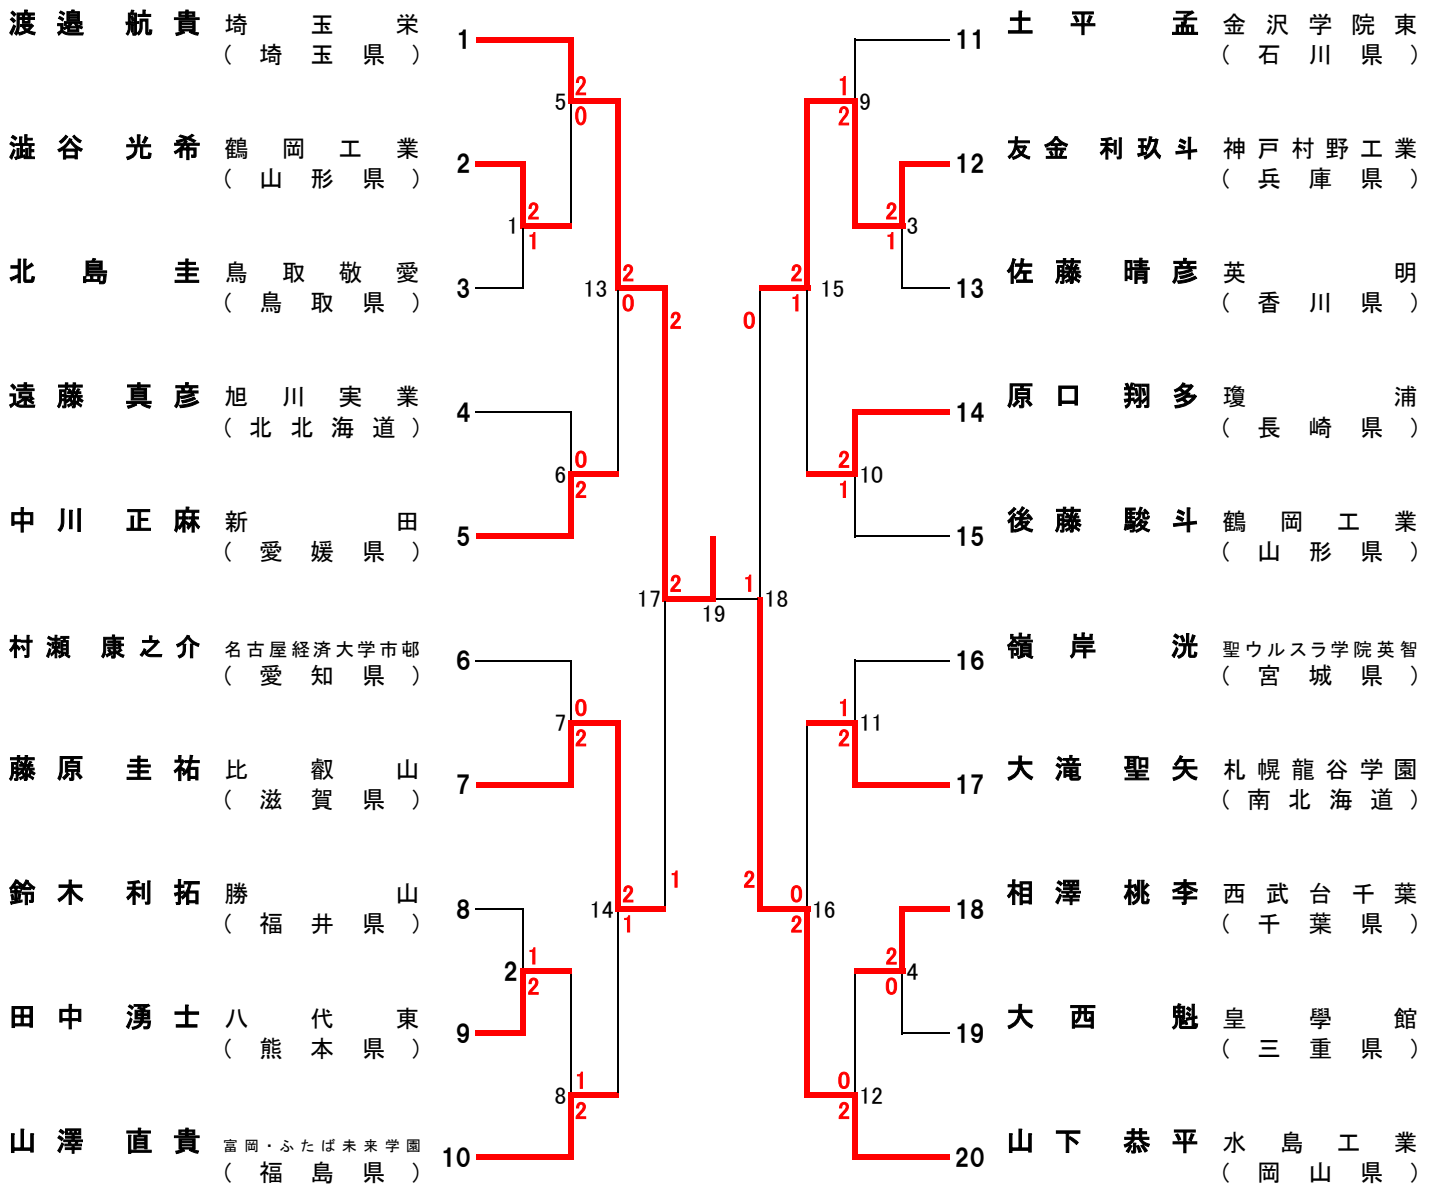

平成27年度 第44回 全国高等学校選抜バドミントン大会 男子学校対抗戦 (BT)

期 間 平成28年3月25日(金)～28日(月)

会 場 鶴岡市小真木原総合運動公園 鶴岡市櫛引総合スポーツセンター

平成27年度 第44回 全国高等学校選抜バドミントン大会 女子学校対抗戦 (GT)

期 間 平成28年3月25日(金)～28日(月)

会 場 鶴岡市小真木原総合運動公園 鶴岡市櫛引総合スポーツセンター

平成27年度 第44回 全国高等学校選抜バドミントン大会 男子ダブルス (BD)

期 間 平成28年3月25日(金)~28日(月)

会 場 鶴岡市小真木原総合運動公園 鶴岡市櫛引総合スポーツセンター

平成27年度 第44回 全国高等学校選抜バドミントン大会 女子ダブルス (GD)

期 間 平成28年3月25日(金)~28日(月)

会 場 鶴岡市小真木原総合運動公園 鶴岡市櫛引総合スポーツセンター

平成27年度 第44回 全国高等学校選抜バドミントン大会 男子シングルス (BS)

期 間 平成28年3月25日(金)~28日(月)

会 場 鶴岡市小真木原総合運動公園 鶴岡市櫛引総合スポーツセンター

平成27年度 第44回 全国高等学校選抜バドミントン大会 女子シングルス (GS)

期 間 平成28年3月25日(金)~28日(月)
会 場 鶴岡市小真木原総合運動公園 鶴岡市櫛引総合スポーツセンター

第44回全国高等学校選抜バドミントン大会

鶴岡市小真木原総合体育館・鶴岡市櫛引スポーツセンター体育館

平成28年3月25日～28日

学校対抗					
男子			女子		
1位	埼玉栄	(埼玉県)	1位	青森山田	(青森県)
2位	富岡・ふたば未来学園	(福島県)	2位	富岡・ふたば未来学園	(福島県)
3位	聖ウルスラ学院英智	(宮城県)	3位	九州国際大学付属	(福岡県)
	自由ヶ丘	(福岡県)		金沢向陽	(石川県)
5位	比叡山	(滋賀県)	5位	倉敷中央	(岡山県)
	八代東	(熊本県)		埼玉栄	(埼玉県)
	日章学園	(宮崎県)		西武台千葉	(千葉県)
	香川中央	(香川県)		園田学園	(兵庫県)