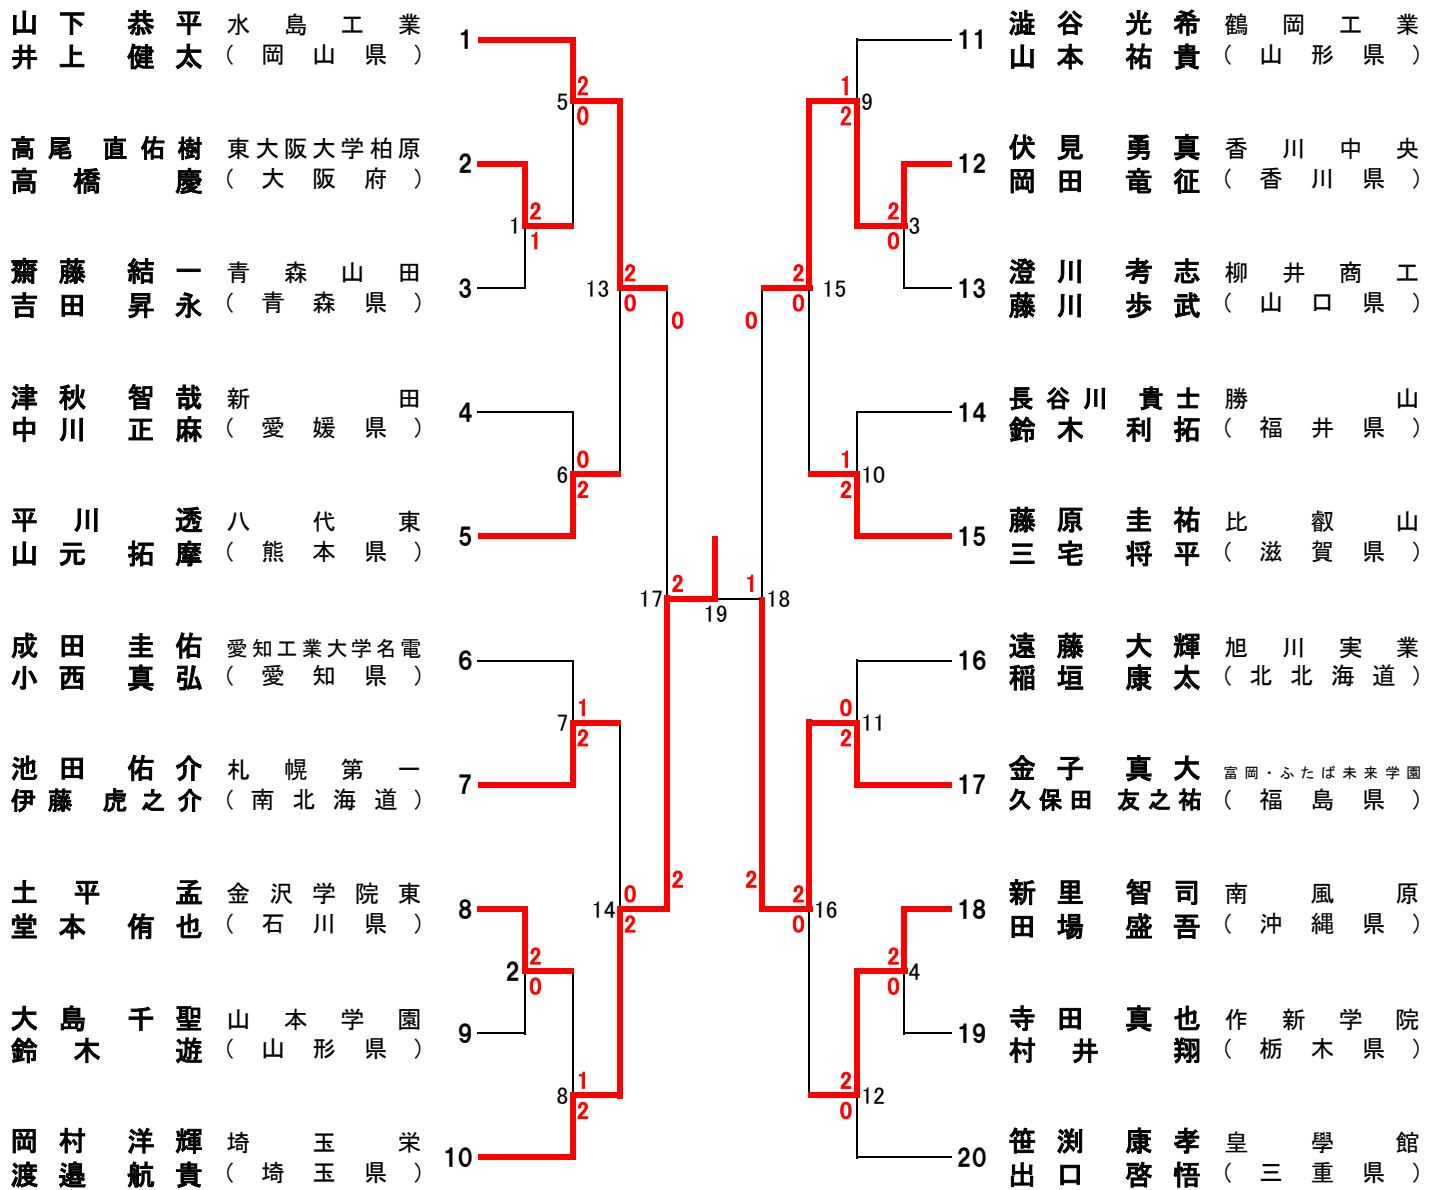

平成27年度 第44回 全国高等学校選抜バドミントン大会 男子学校対抗戦 (BT)

期 間 平成28年3月25日(金)～28日(月)

会 場 鶴岡市小真木原総合運動公園 鶴岡市櫛引総合スポーツセンター

平成27年度 第44回 全国高等学校選抜バドミントン大会 女子学校対抗戦 (GT)

期 間 平成28年3月25日(金)～28日(月)

会 場 鶴岡市小真木原総合運動公園 鶴岡市櫛引総合スポーツセンター

平成27年度 第44回 全国高等学校選抜バドミントン大会 男子ダブルス (BD)

期 間 平成28年3月25日(金)~28日(月)

会 場 鶴岡市小真木原総合運動公園 鶴岡市櫛引総合スポーツセンター

平成27年度 第44回 全国高等学校選抜バドミントン大会 女子ダブルス (GD)

期 間 平成28年3月25日(金)~28日(月)

会 場 鶴岡市小真木原総合運動公園 鶴岡市櫛引総合スポーツセンター

平成27年度 第44回 全国高等学校選抜バドミントン大会 男子シングルス (BS)

期 間 平成28年3月25日(金)~28日(月)

会 場 鶴岡市小真木原総合運動公園 鶴岡市櫛引総合スポーツセンター

平成27年度 第44回 全国高等学校選抜バドミントン大会 女子シングルス (GS)

期 間 平成28年3月25日(金)~28日(月)
会 場 鶴岡市小真木原総合運動公園 鶴岡市櫛引総合スポーツセンター

第44回全国高等学校選抜バドミントン大会

鶴岡市小真木原総合体育館・鶴岡市櫛引スポーツセンター体育館

平成28年3月25日～28日

学校対抗					
男子			女子		
1位	埼玉栄	(埼玉県)	1位	青森山田	(青森県)
2位	富岡・ふたば未来学園	(福島県)	2位	富岡・ふたば未来学園	(福島県)
3位	聖ウルスラ学院英智	(宮城県)	3位	九州国際大学付属	(福岡県)
	自由ヶ丘	(福岡県)		金沢向陽	(石川県)
5位	比叡山	(滋賀県)	5位	倉敷中央	(岡山県)
	八代東	(熊本県)		埼玉栄	(埼玉県)
	日章学園	(宮崎県)		西武台千葉	(千葉県)
	香川中央	(香川県)		園田学園	(兵庫県)