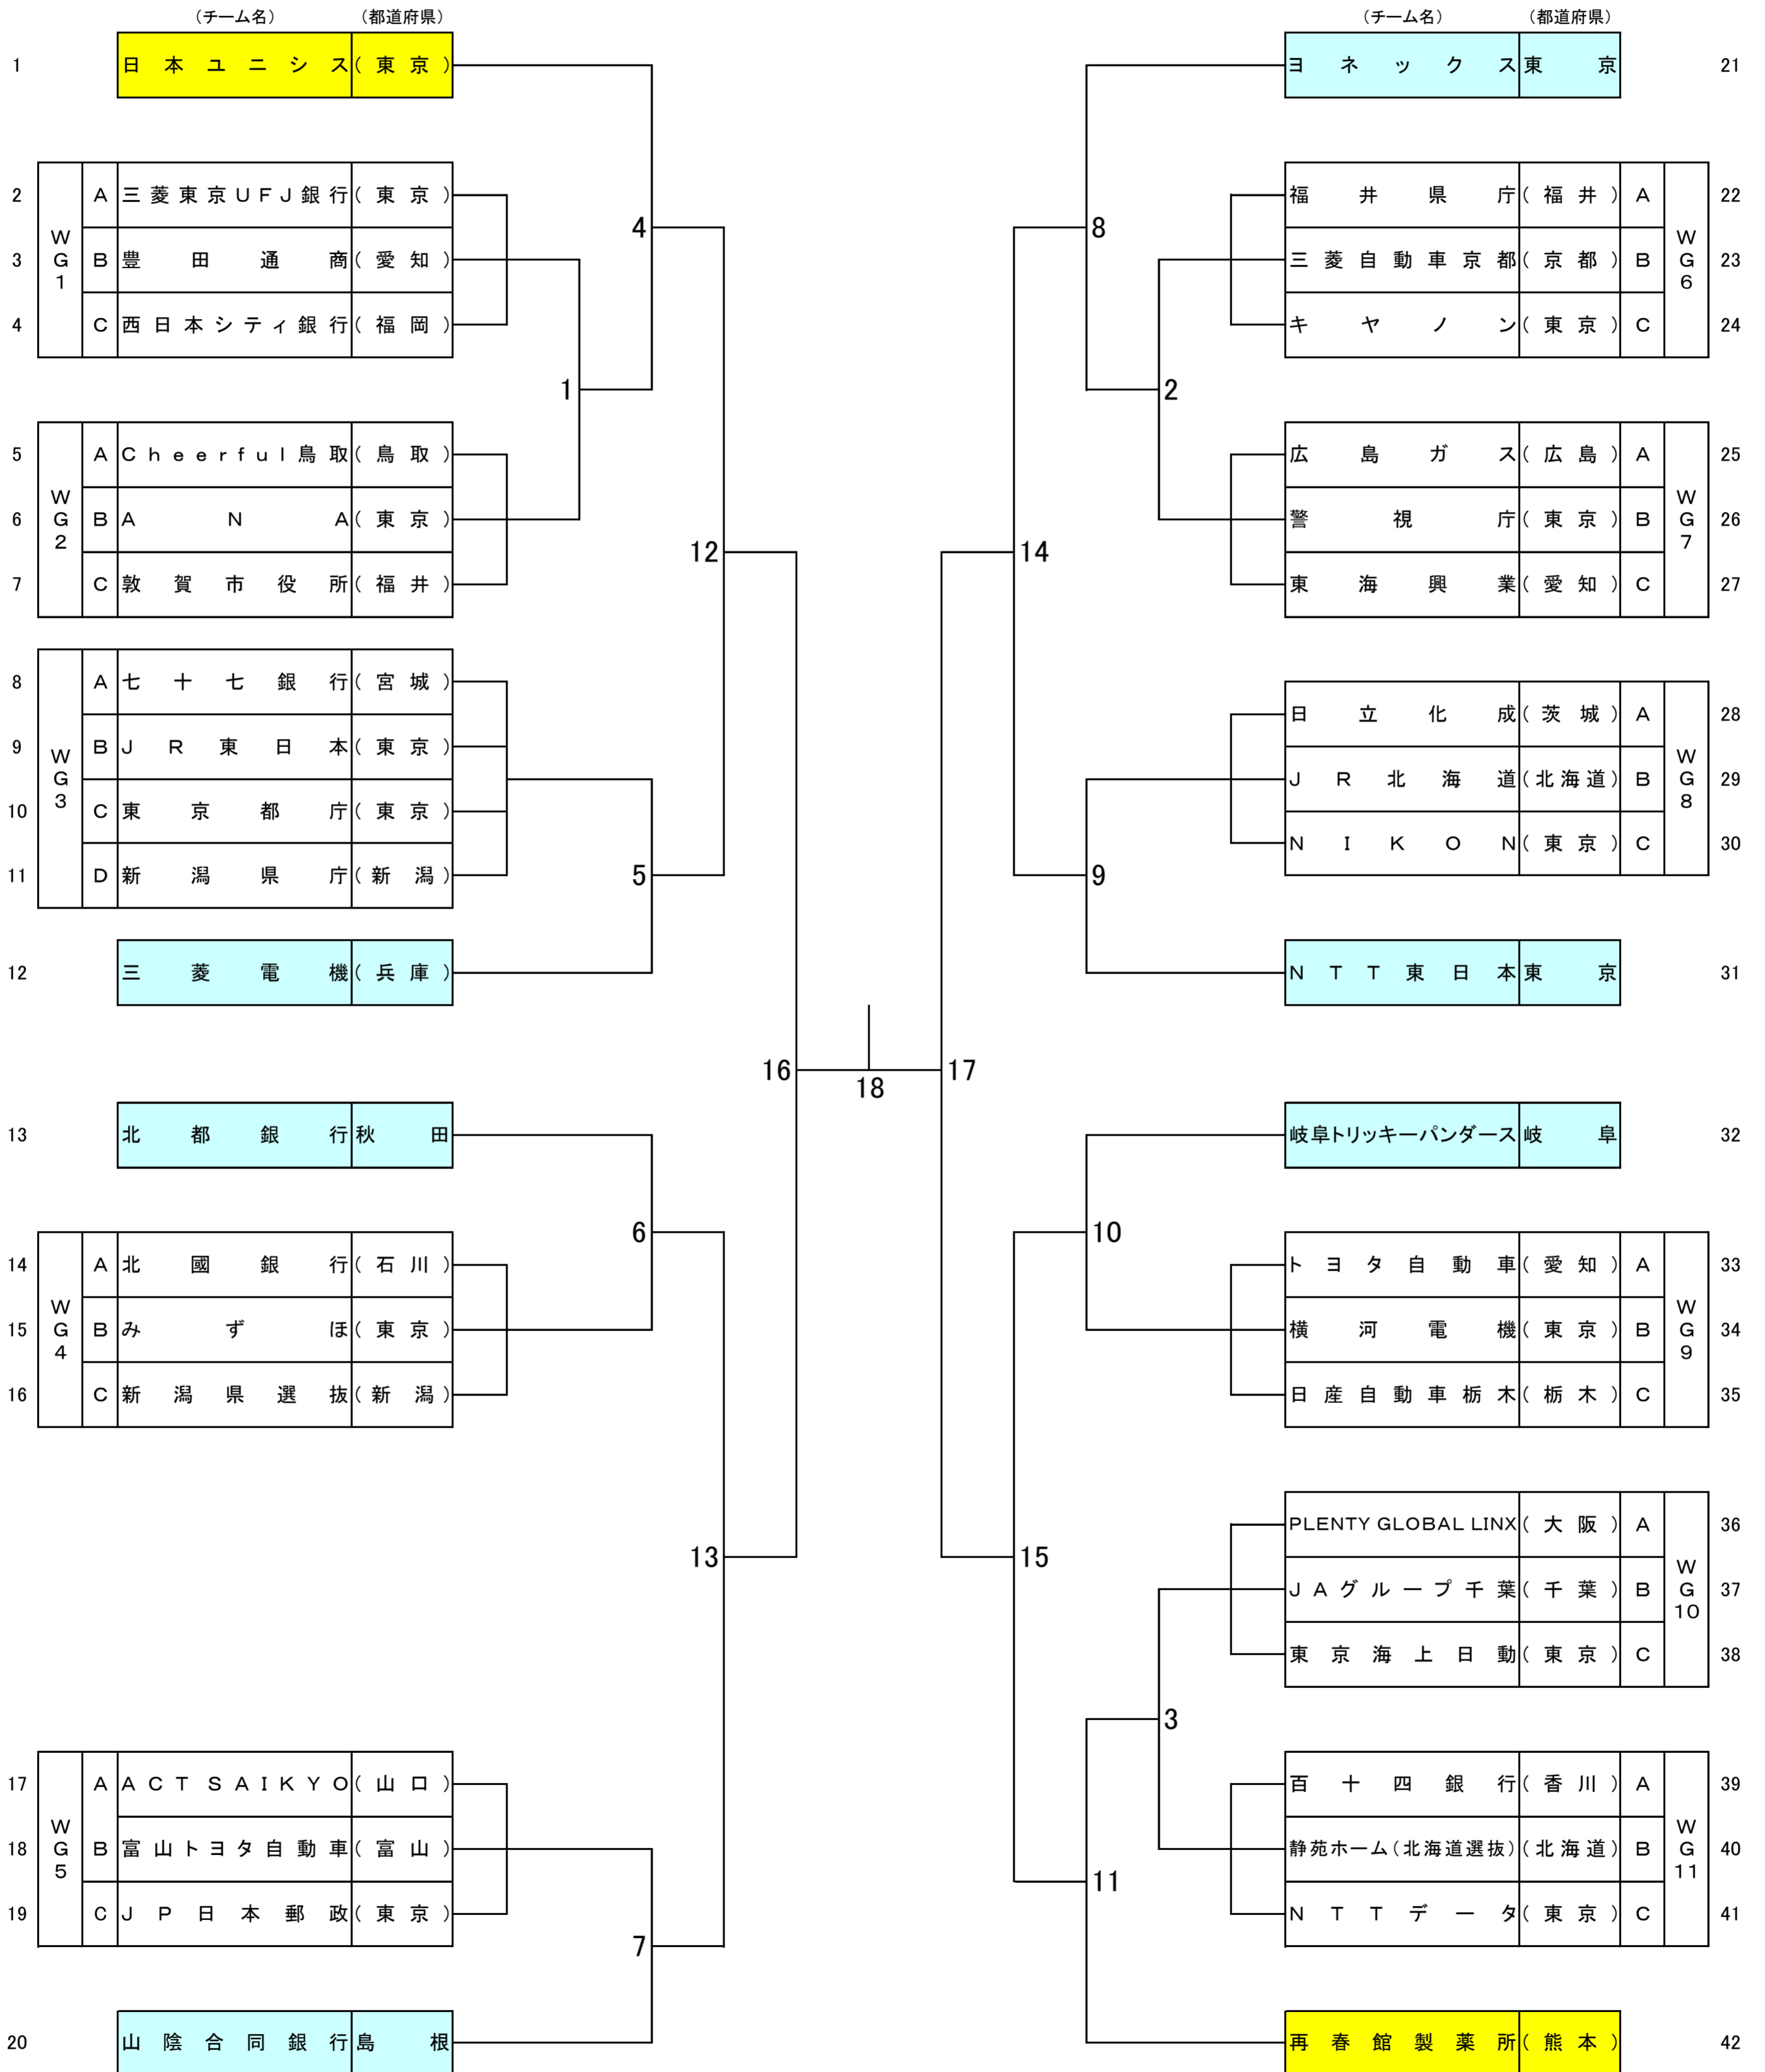

リーグ戦 : 145チーム
シード : 15チーム
トータル : 160チーム

厚生労働大臣杯
第66回全日本実業団バドミントン選手権大会
女子団体戦

リーグ戦 : 34チーム

シード : 8チーム

トータル : 42チーム

第66回全日本実業団バドミントン選手権福井大会【タイムテーブル】

<1日目 6月29日(水)>

[勝山市体育館ジオアリーナ]

	1	2	3	4	5	6	7	8	9	10	11	12
11:00												
13:30	WG 1(A-B)	WG 2(A-B)	WG 3(A-B)	WG 3(C-D)	WG 4(A-B)	WG 5(A-B)	MG37(A-B)	MG38(A-B)	MG39(A-B)	MG40(A-B)	MG41(A-B)	MG42(A-B)
若番												
後番												
15:30	WG 6(A-B)	WG 7(A-B)	WG 8(A-B)	WG 9(A-B)	WG 10(A-B)	WG 11(A-B)	MG43(A-B)	MG44(A-B)	MG45(A-B)	MG46(A-B)	MG47(A-B)	MG48(A-B)
若番												
後番												