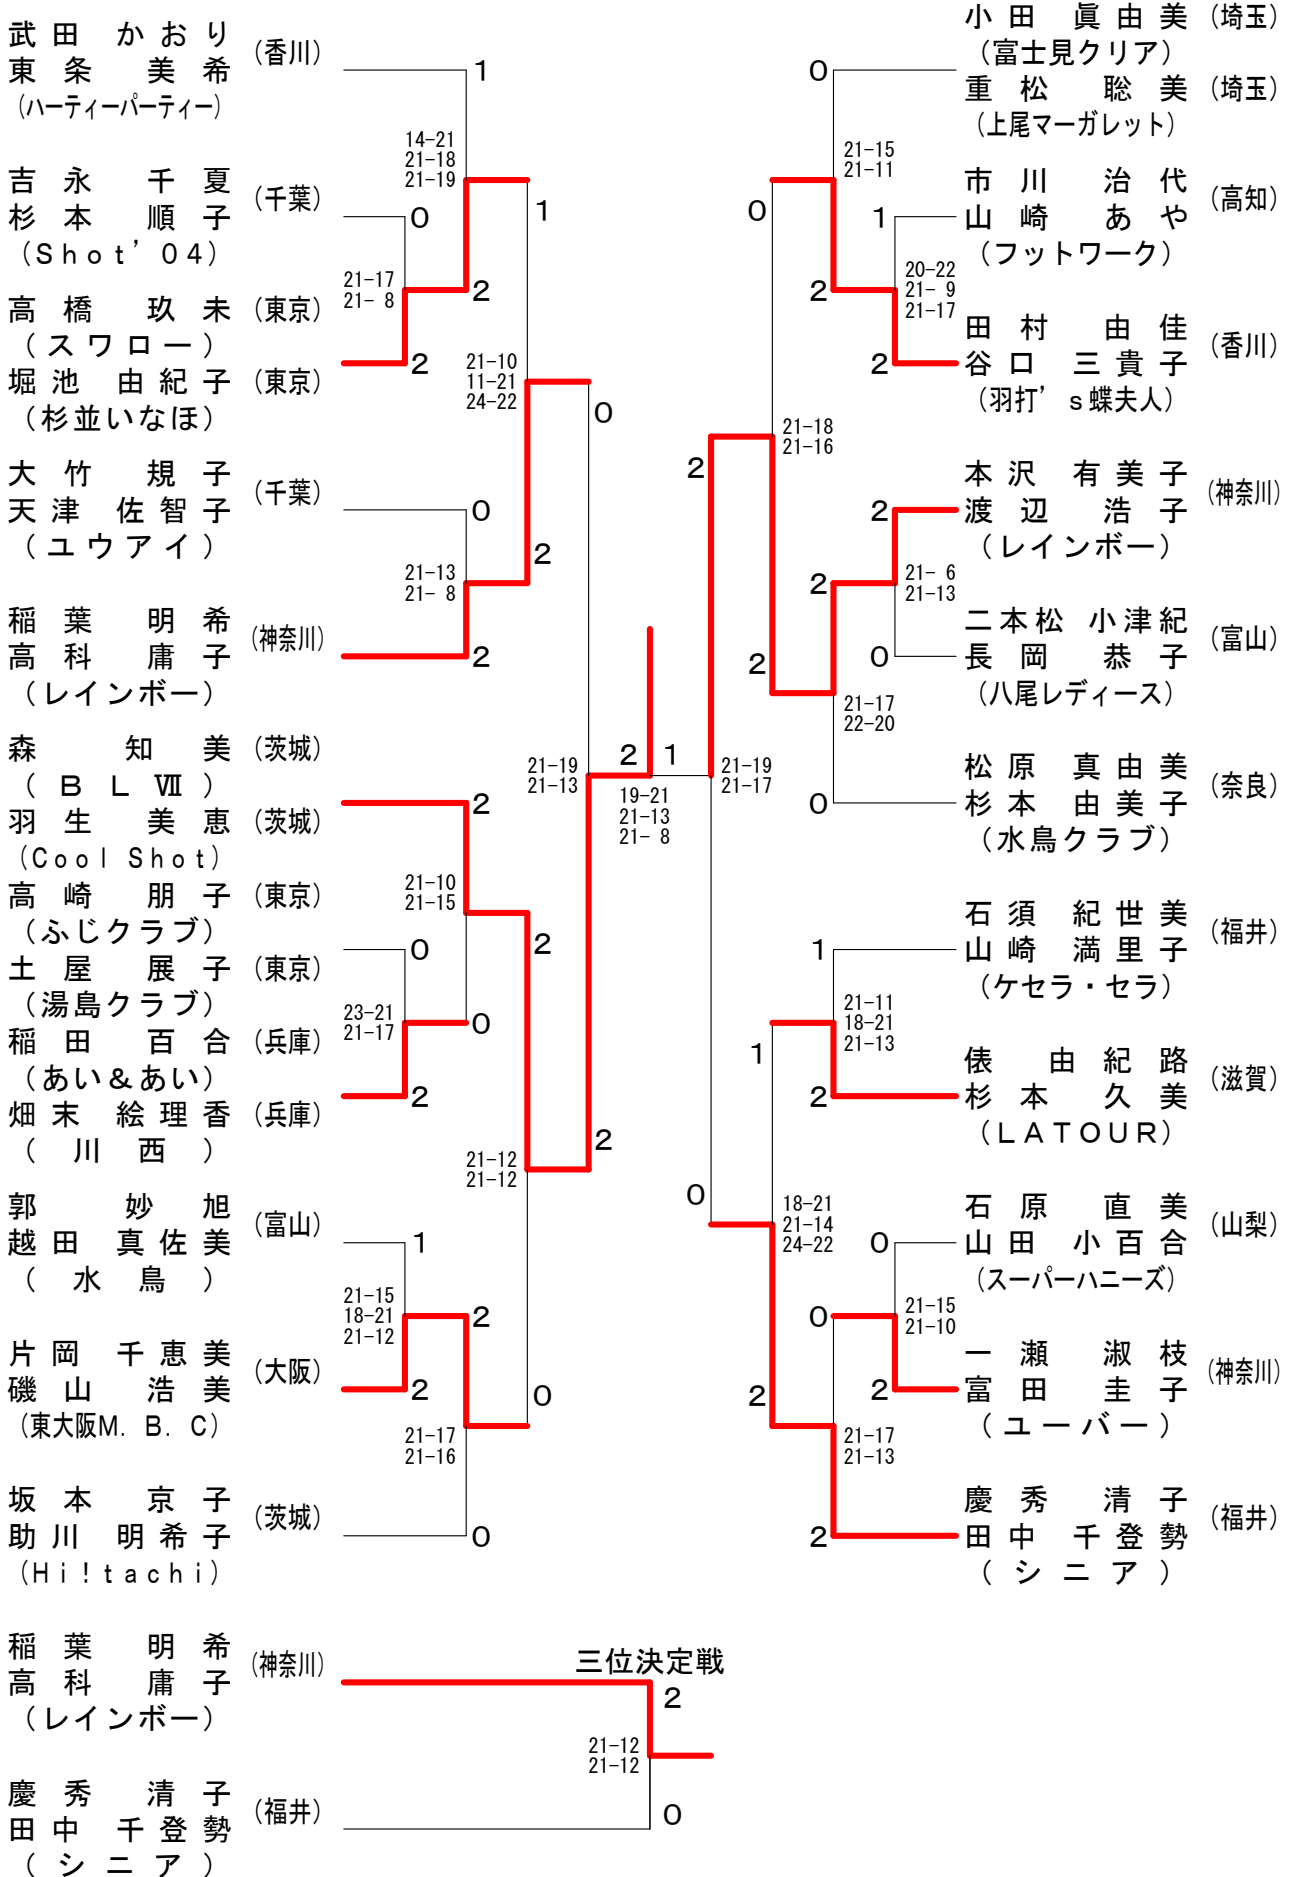

2部Dブロック 決勝トーナメント