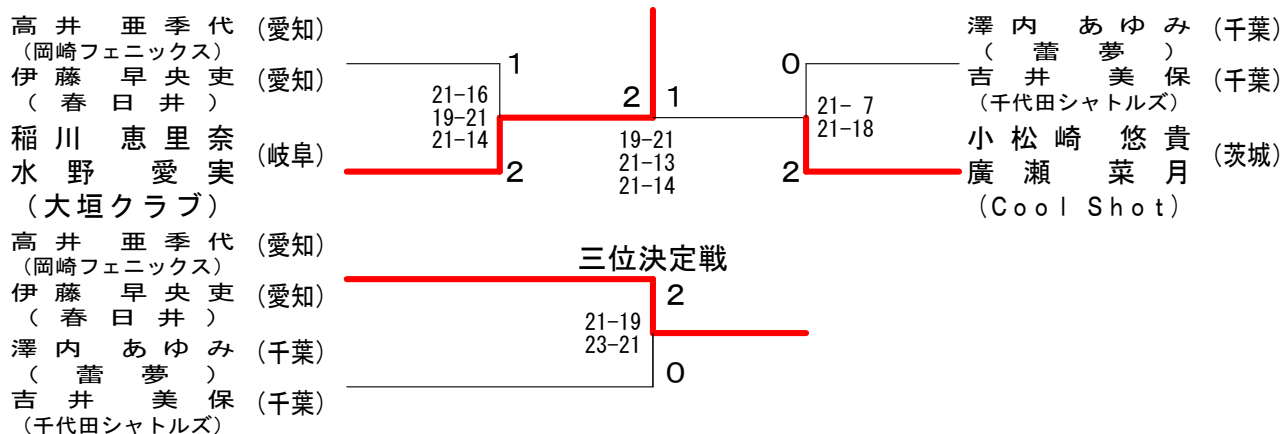

1部 決勝トーナメント