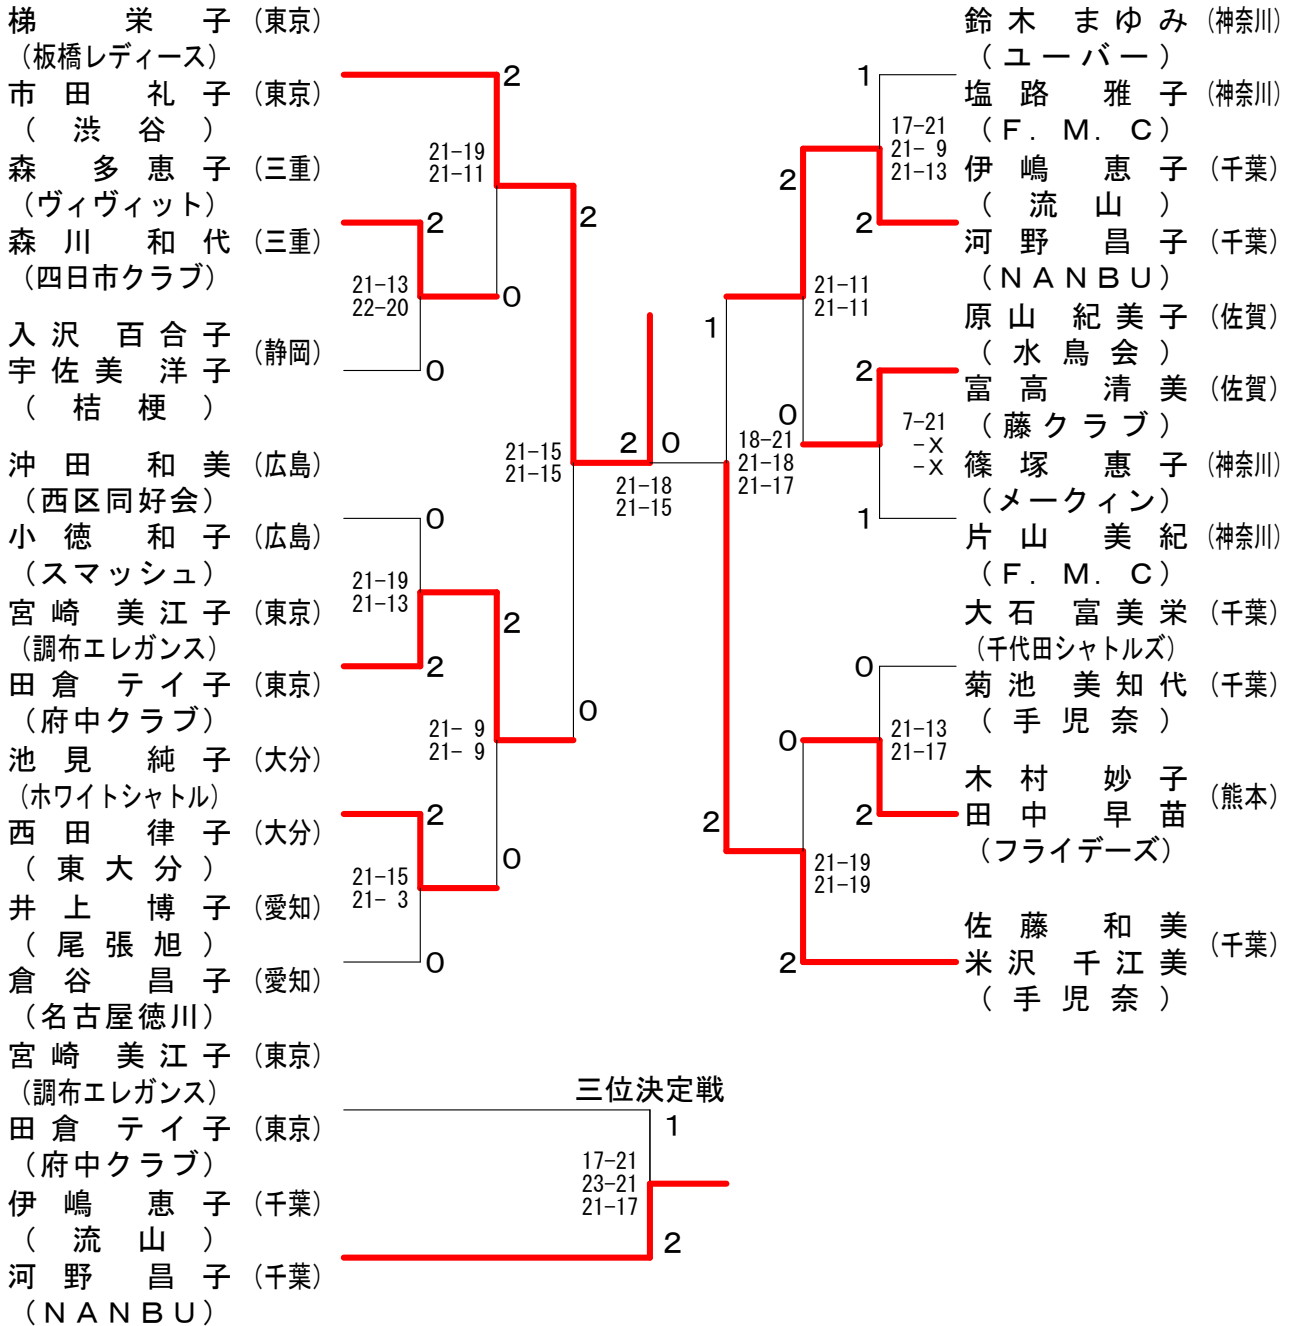

2部Gブロック 決勝トーナメント