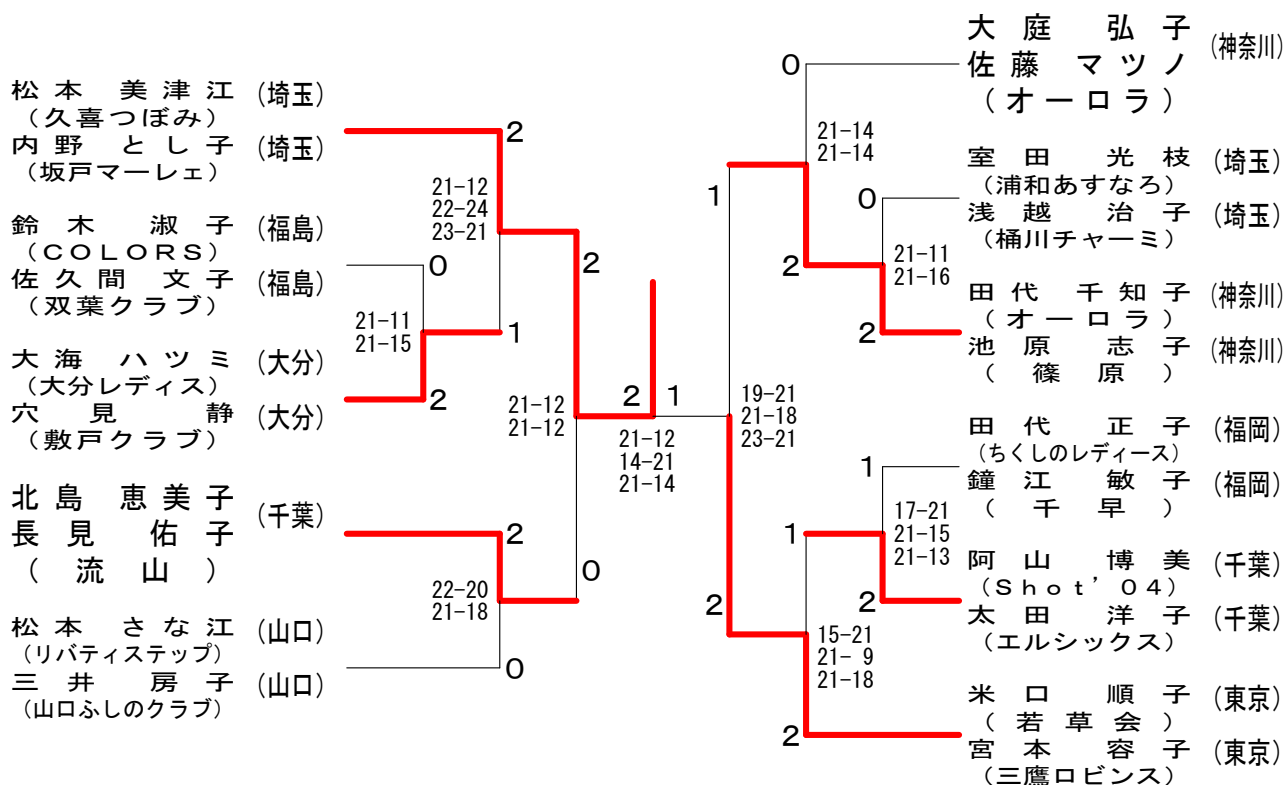

2部Cブロック 決勝トーナメント

2部Dブロック 決勝トーナメント

2部Eブロック 決勝トーナメント

2部Fブロック 決勝トーナメント

2部Gブロック 決勝トーナメント

2部Hブロック 決勝トーナメント

2部Iブロック 決勝トーナメント

1	部	高	井	天	野	南	雲	神	農	勝	敗	順位
1	グループ	伊	藤	金	谷	須	田	藤	原			
高井 亜季代 (岡崎フェニックス[愛知]) 伊藤 早央吏 (春日井[愛知])				○ 21-14 21-13		○ 21- 8 21-13		○ 21- 7 21-12		M 3-0 G 6-0 P 126-67		1
天野 成美 (シャトルフレンズ[千葉]) 金谷 愛美 (手児奈[千葉])		× 14-21 13-21				○ 21- 7 21-10		○ 21-19 21-17		M 2-1 G 4-2 P 111-95		2
南雲 亜紀 (杉並アイリス[東京]) 須田 麻梨香 (港平和[東京])		× 8-21 13-21		× 7-21 10-21				× 16-21 14-21		M 0-3 G 0-6 P 68-126		4
神農 友美 (緑ヶ丘[兵庫]) 藤原 百世		× 7-21 12-21		× 19-21 17-21		○ 21-16 21-14				M 1-2 G 2-4 P 97-114		3