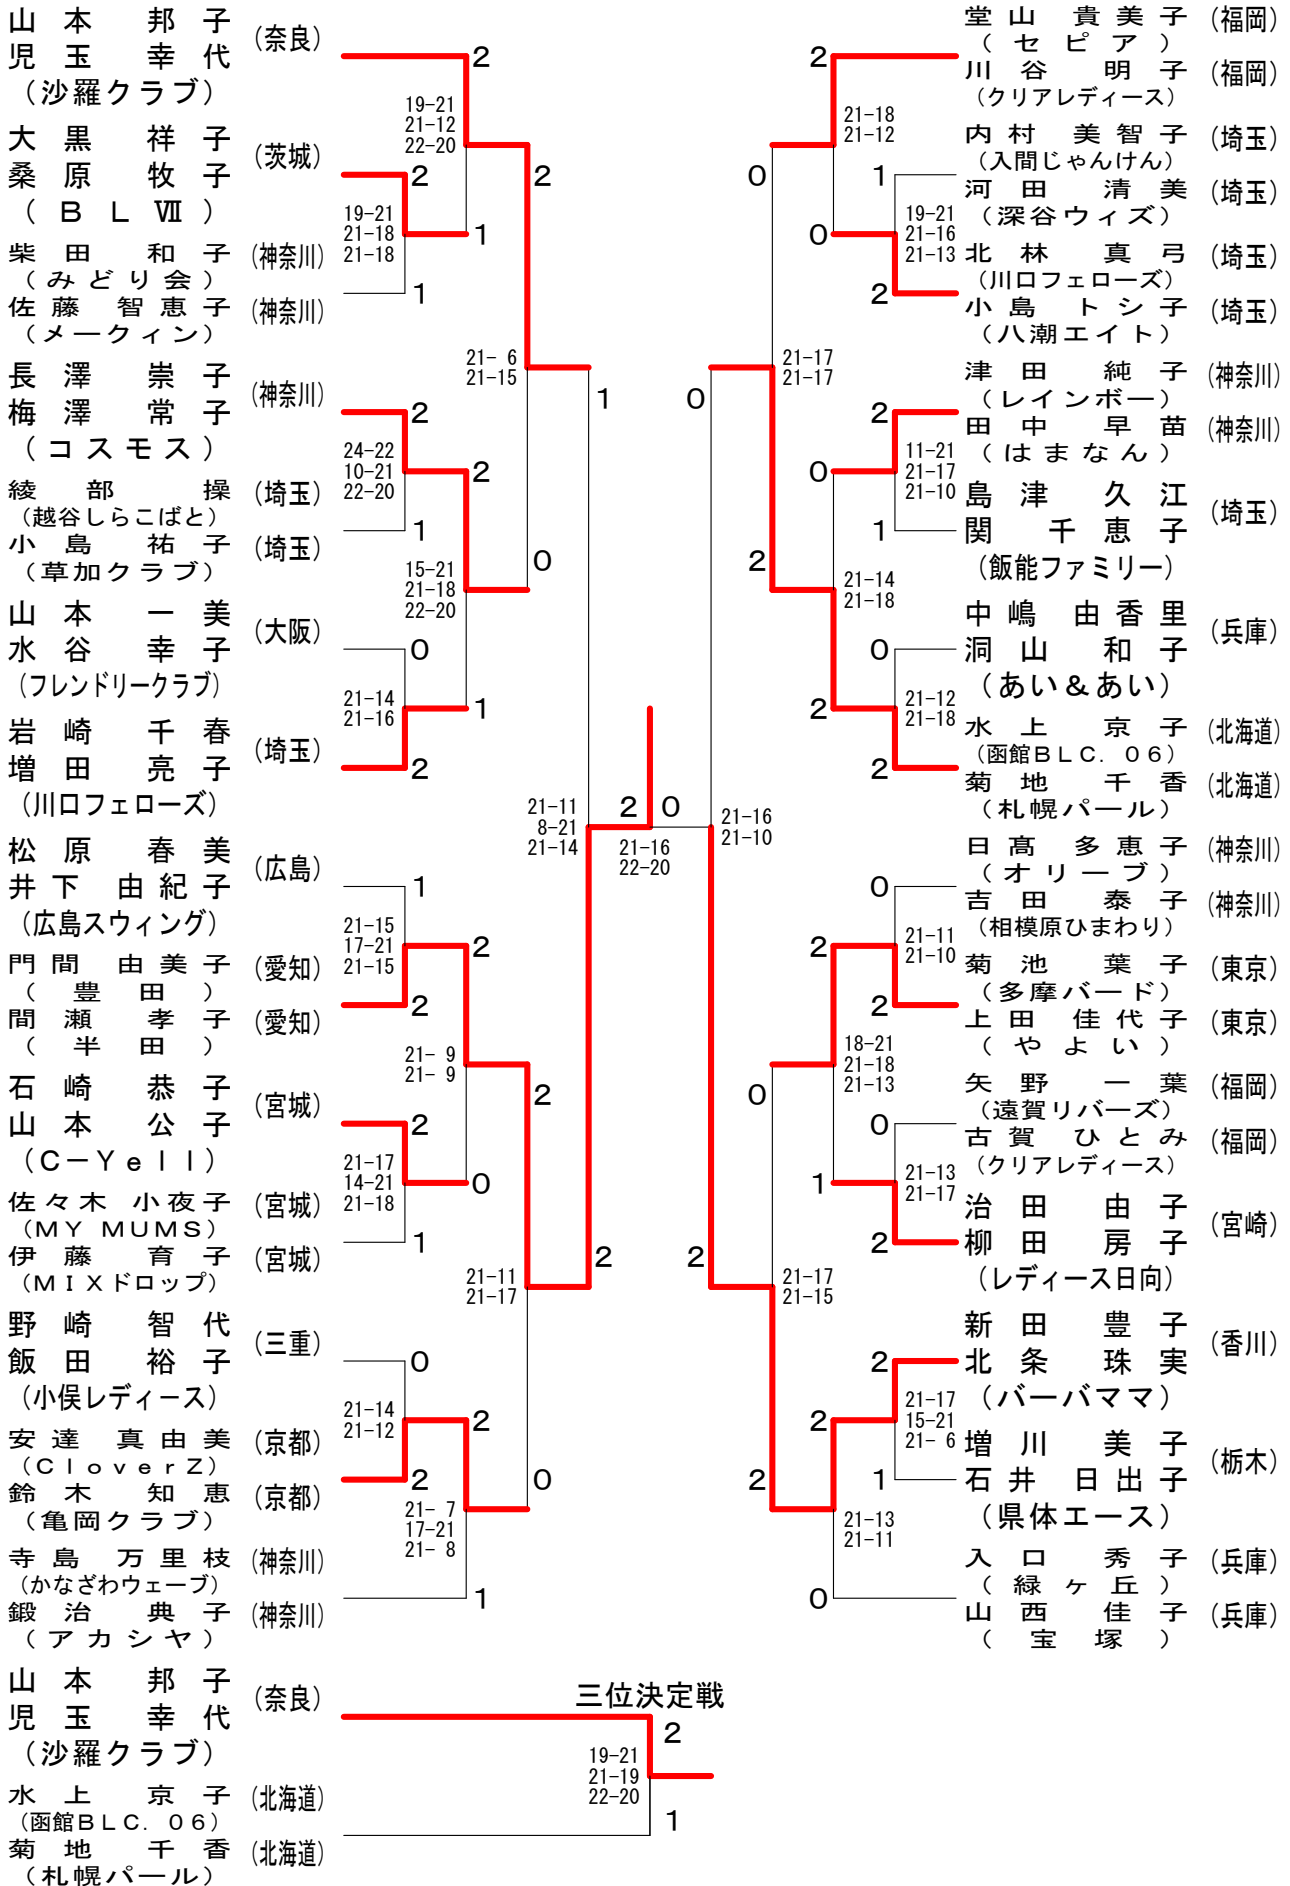

2部Fブロック 決勝トーナメント