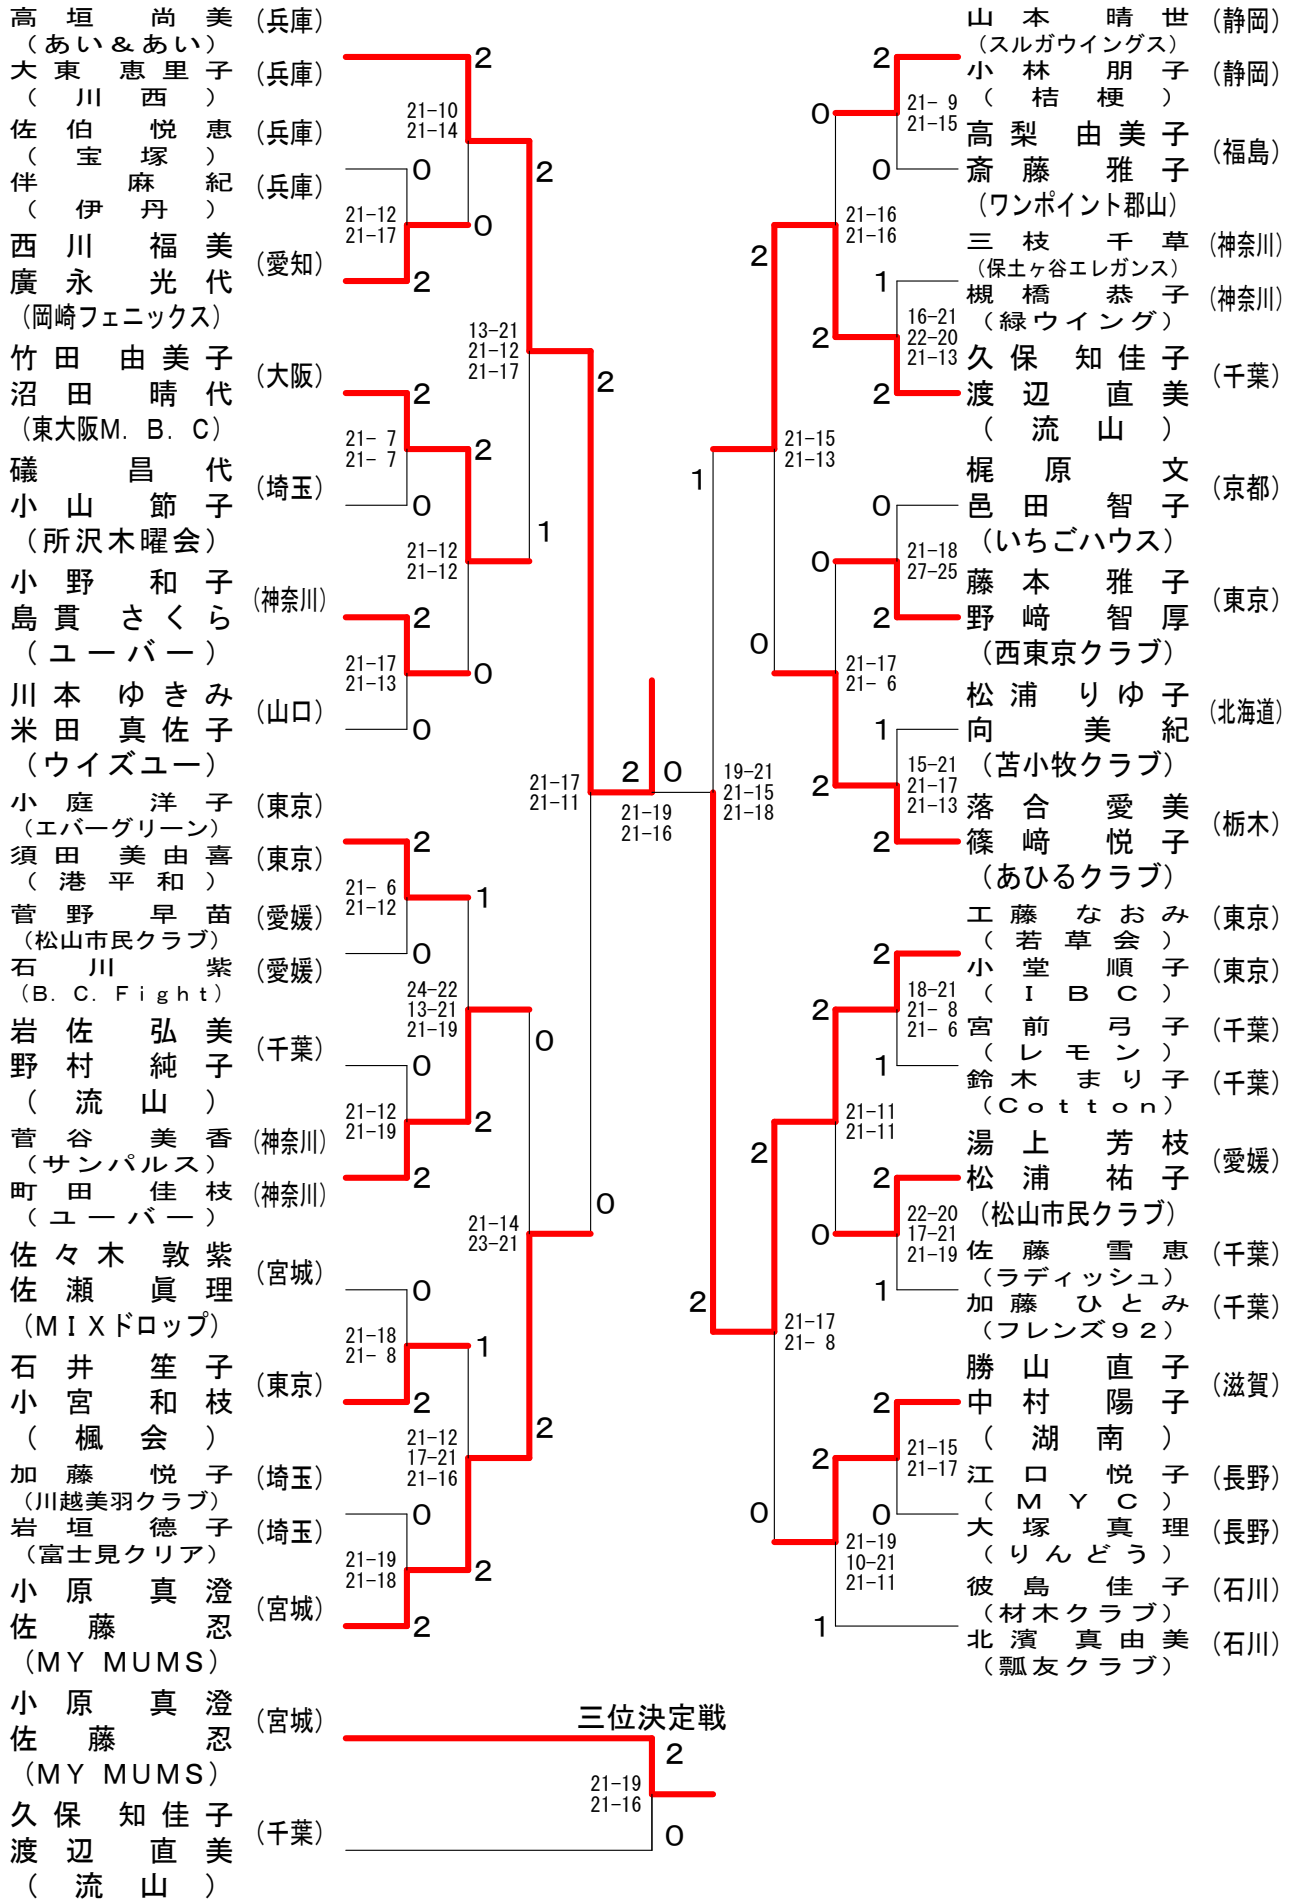

2部Eブロック 決勝トーナメント