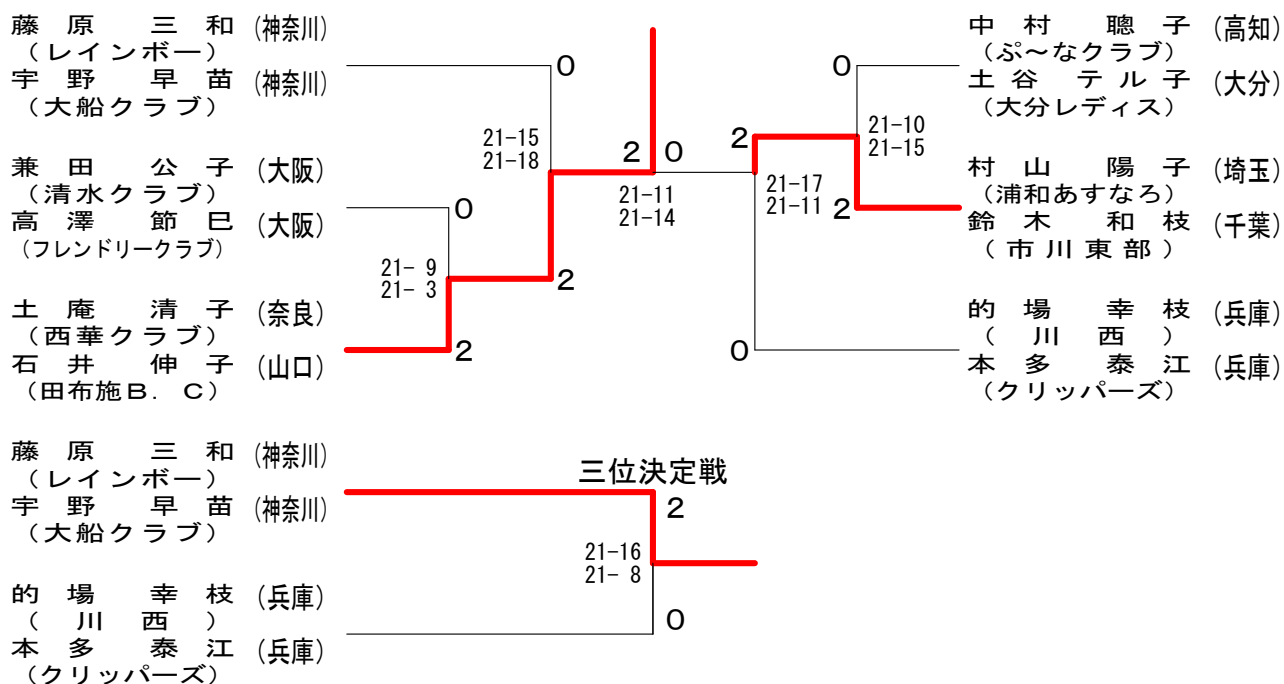

2部Cブロック 決勝トーナメント

2部Dブロック 決勝トーナメント

2部Eブロック 決勝トーナメント

2部Fブロック 決勝トーナメント

2部Gブロック 決勝トーナメント

2部Hブロック 決勝トーナメント

2部Iブロック 決勝トーナメント

1	部	高	井	天	野	南	雲	神	農	勝	敗	順位
1	グループ	伊	藤	金	谷	須	田	藤	原			
高井 亜季代 (岡崎フェニックス[愛知]) 伊藤 早央吏 (春日井[愛知])				○ 21-14 21-13		○ 21- 8 21-13		○ 21- 7 21-12		M 3-0 G 6-0 P 126-67		1
天野 成美 (シャトルフレンズ[千葉]) 金谷 愛美 (手児奈[千葉])		× 14-21 13-21				○ 21- 7 21-10		○ 21-19 21-17		M 2-1 G 4-2 P 111-95		2
南雲 亜紀 (杉並アイリス[東京]) 須田 麻梨香 (港平和[東京])		× 8-21 13-21		× 7-21 10-21				× 16-21 14-21		M 0-3 G 0-6 P 68-126		4
神農 友美 (緑ヶ丘[兵庫]) 藤原 百世		× 7-21 12-21		× 19-21 17-21		○ 21-16 21-14				M 1-2 G 2-4 P 97-114		3