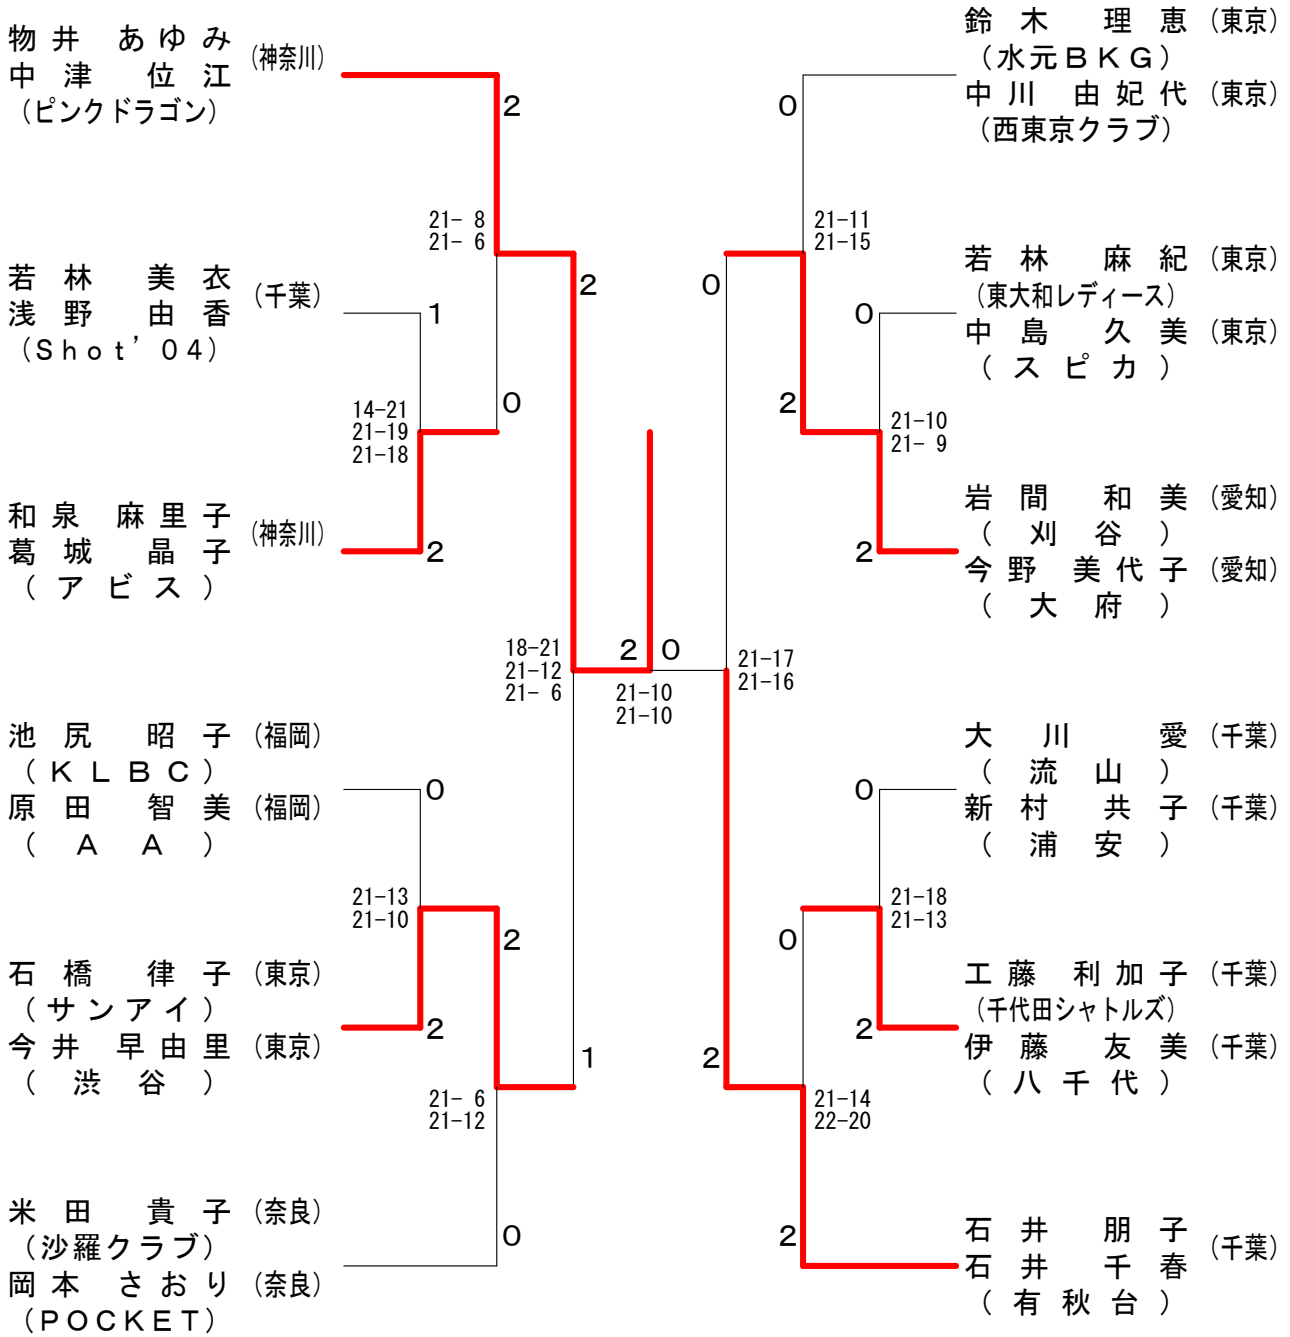

2部Cブロック 決勝トーナメント