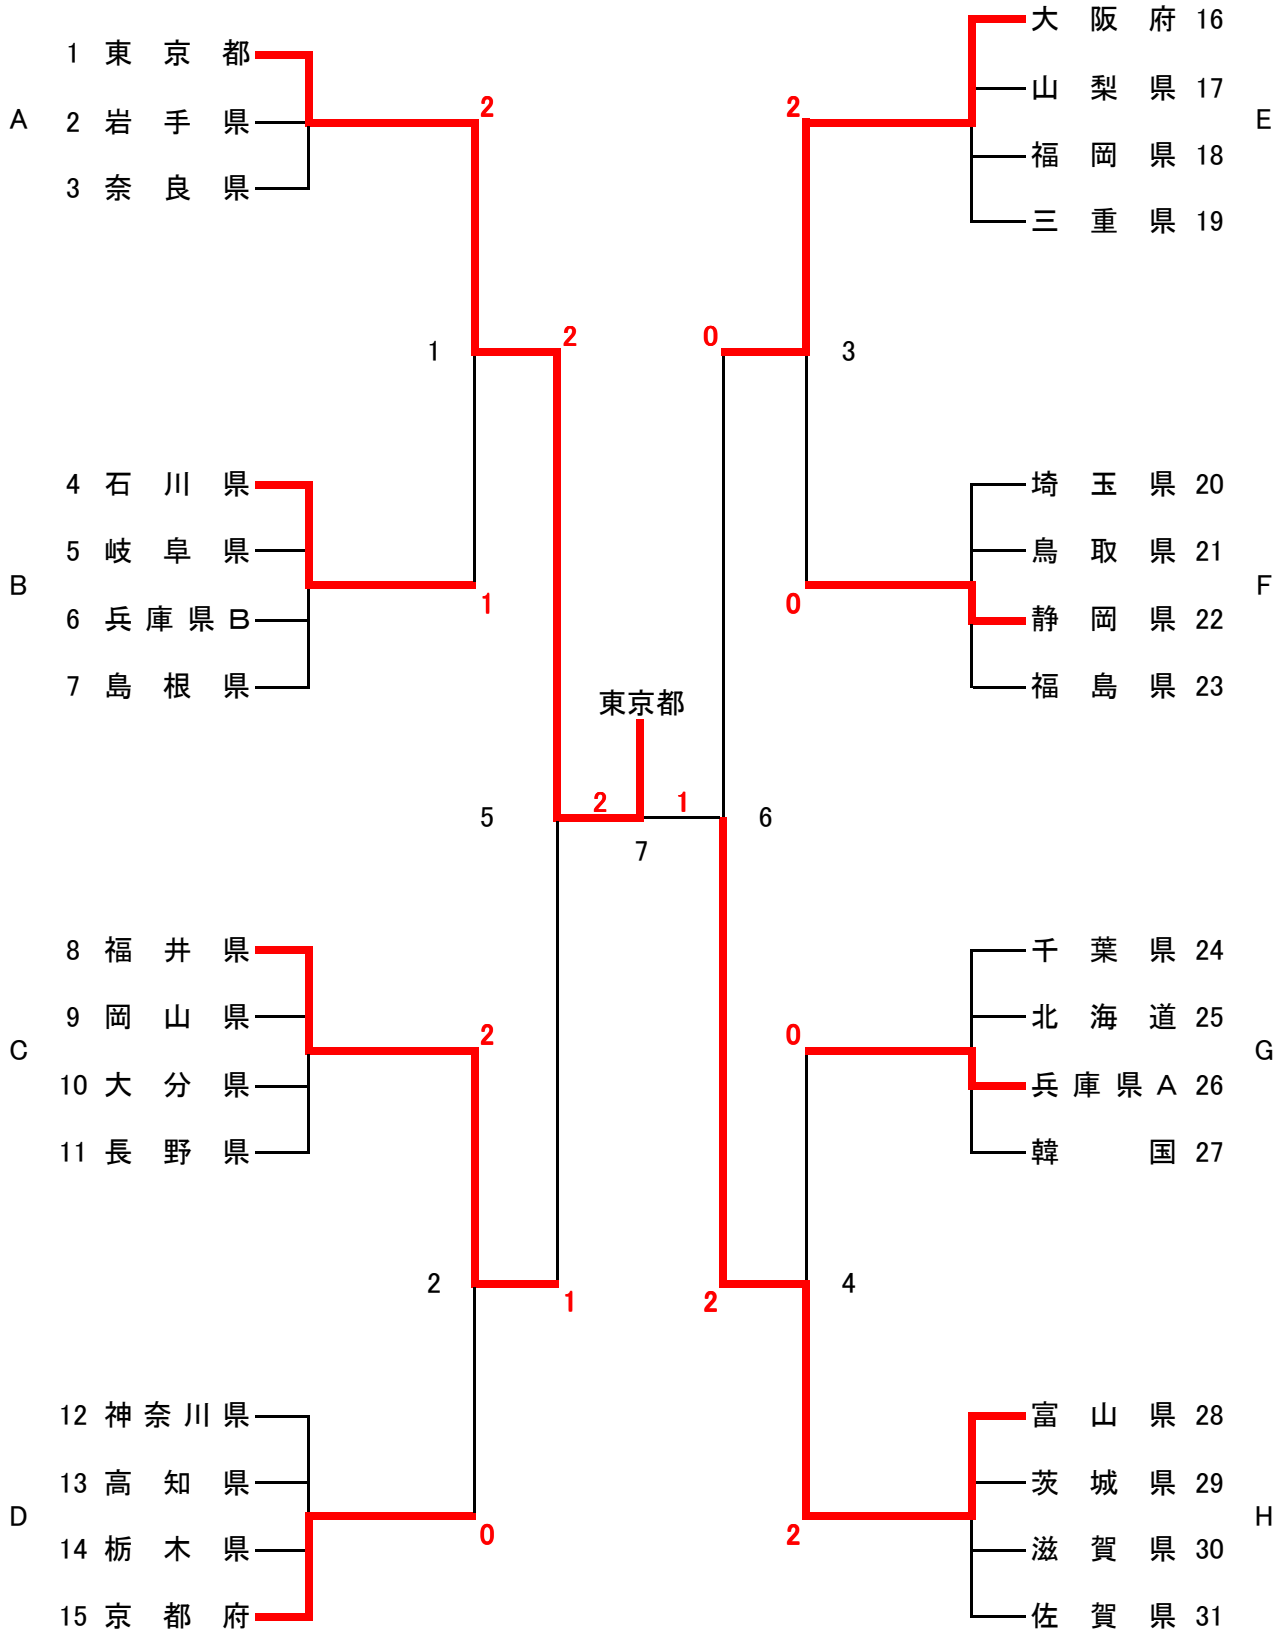

組み合わせ

男子(MT)