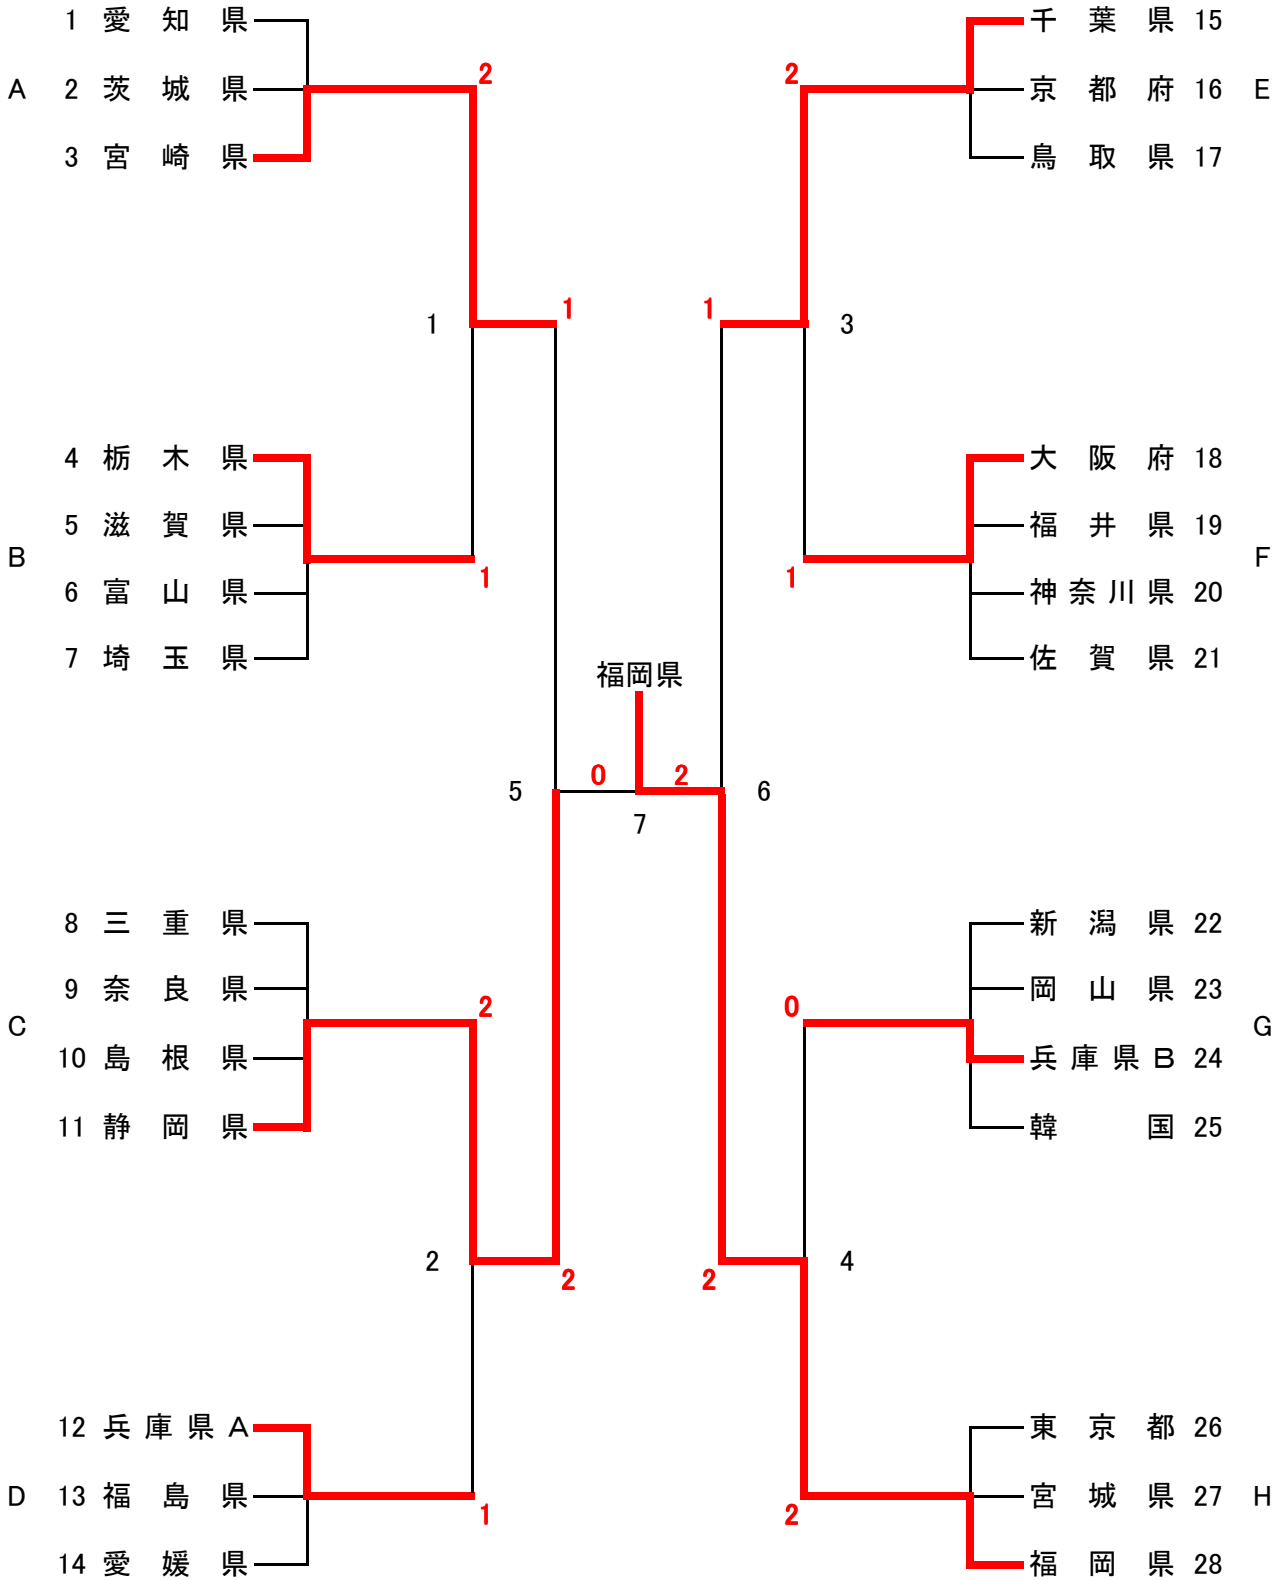

女子(WT)

日本スポーツマスターズ 2017 兵庫大会 バドミントン競技

● 男子団体決勝

[M 1]

東京都		2 - 1		石川県	
1D	宮本 道雄 宗形 一志	2	21 - 15 21 - 16 -	0	羽田 義仁 村本 幹夫
2D	小池 博幸 山崎 孝	1	24 - 26 21 - 13 18 - 21	2	毛利 達彦 高橋 光一
3D	山村 徳太郎 酒井 昌男	2	21 - 16 21 - 18 -	0	谷島 助男 枅野 泰弘