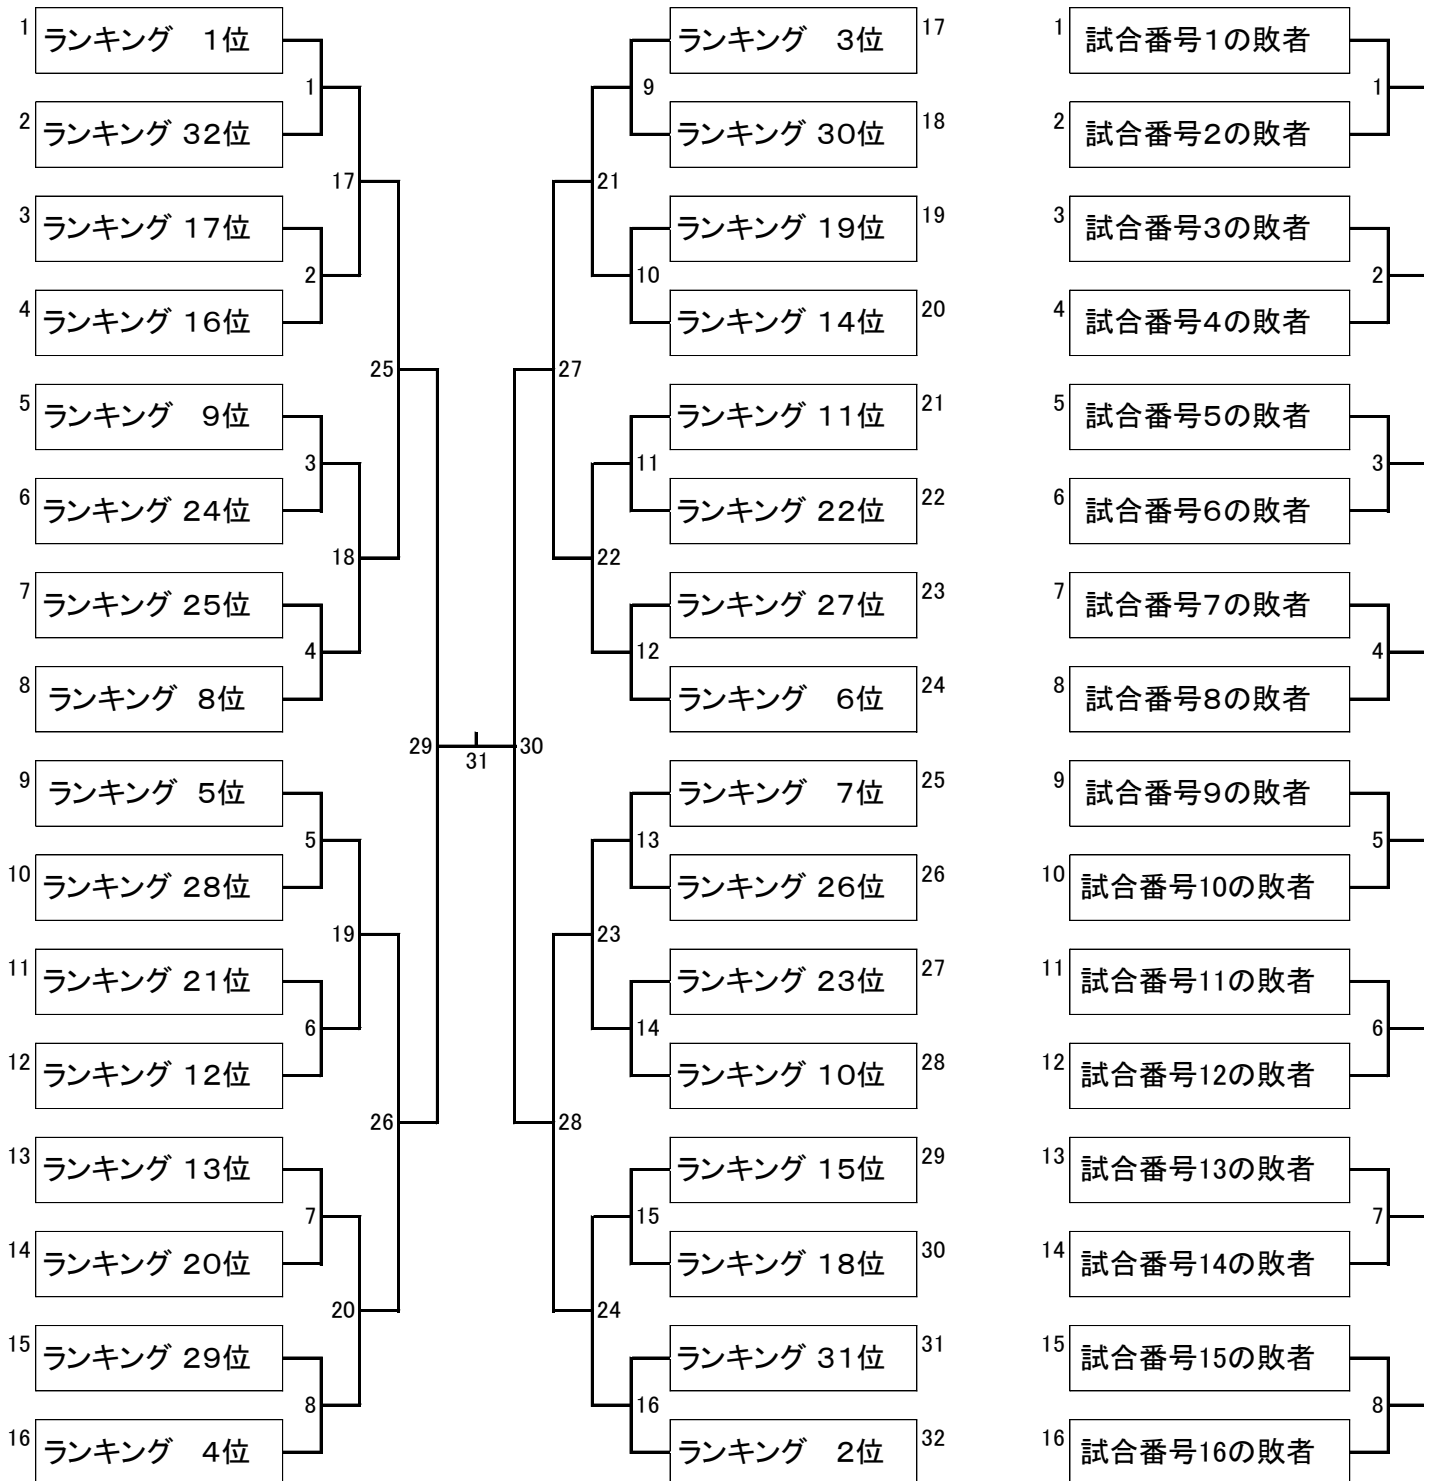

試合形式

日本ランキング上位1～32位のトーナメント方式とする。

17位決定戦

1回戦敗者については、敗者同士で対戦し勝者を17位、敗者を25位とする。