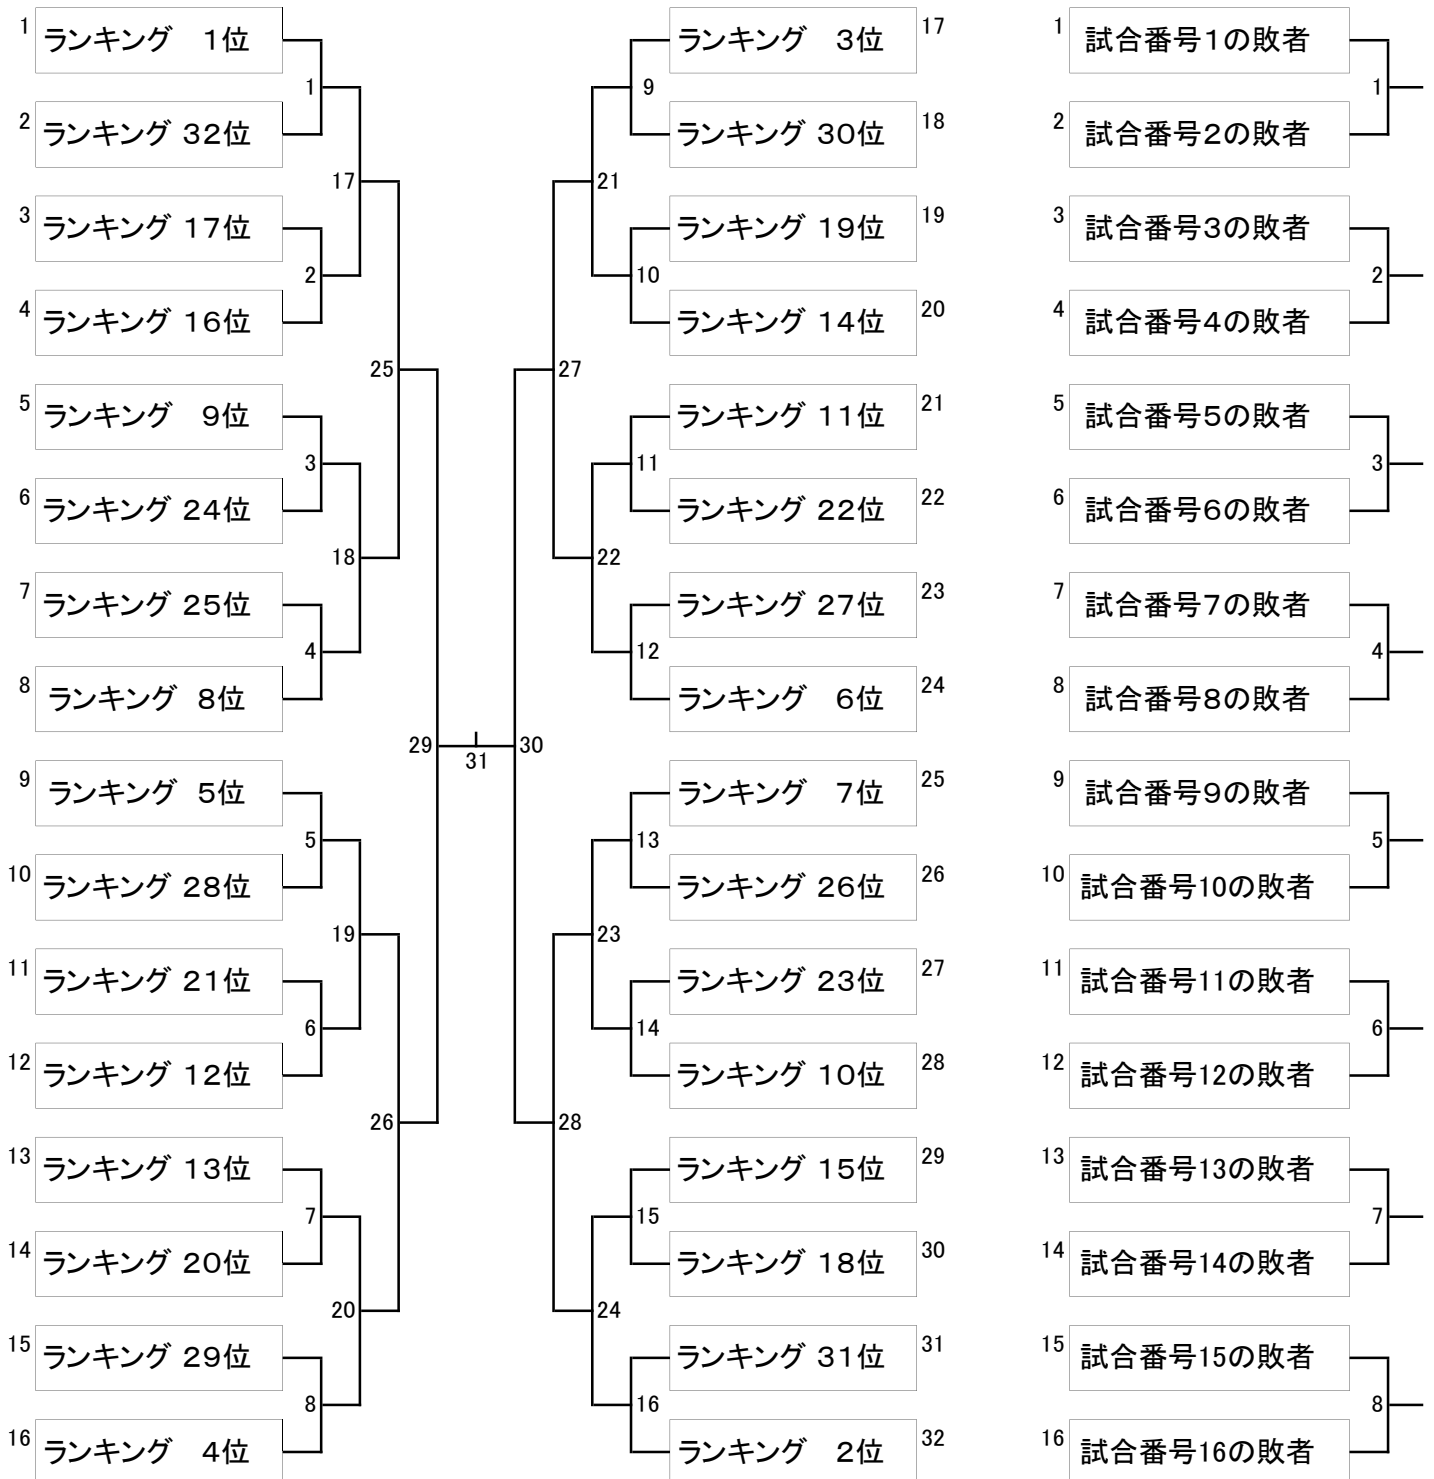

試合形式

日本ランキング上位1～32位のトーナメント方式とする。

17位決定戦

1回戦敗者については、敗者同士で対戦し勝者を17位、敗者を25位とする。