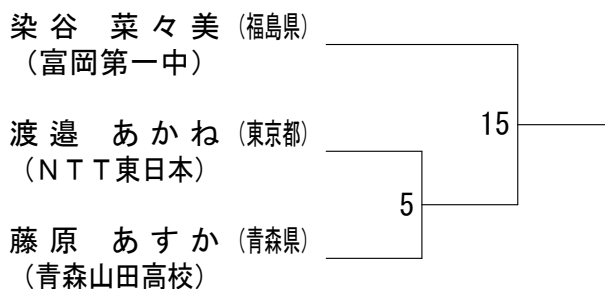

女子シングルス予選7