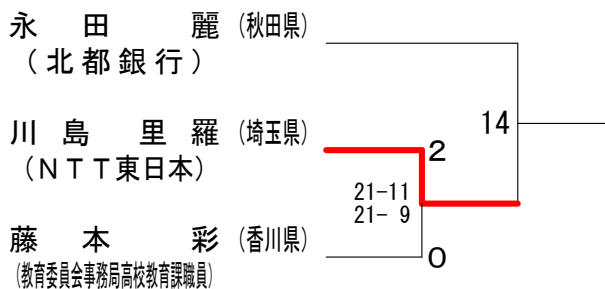

女子シングルス予選6