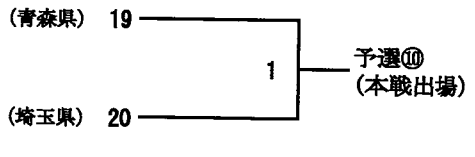

(予選第1シード)

北林 悠
野田 悠斗 (ジェイテクト)
小林 晃
宮嶋 航太郎 (ジェイテクト)

(予選第2シード)

田中 湧士
日野 滋斗 (日本大学)
大田 隼也
佐々木 大樹 (高岡第一高等学校)

(予選第3シード)

後藤 拓人
田中 孝志朗 (浪岡高校)

井上 誠也
川邊 悠陽 (埼玉栄高校)

(予選第4シード)