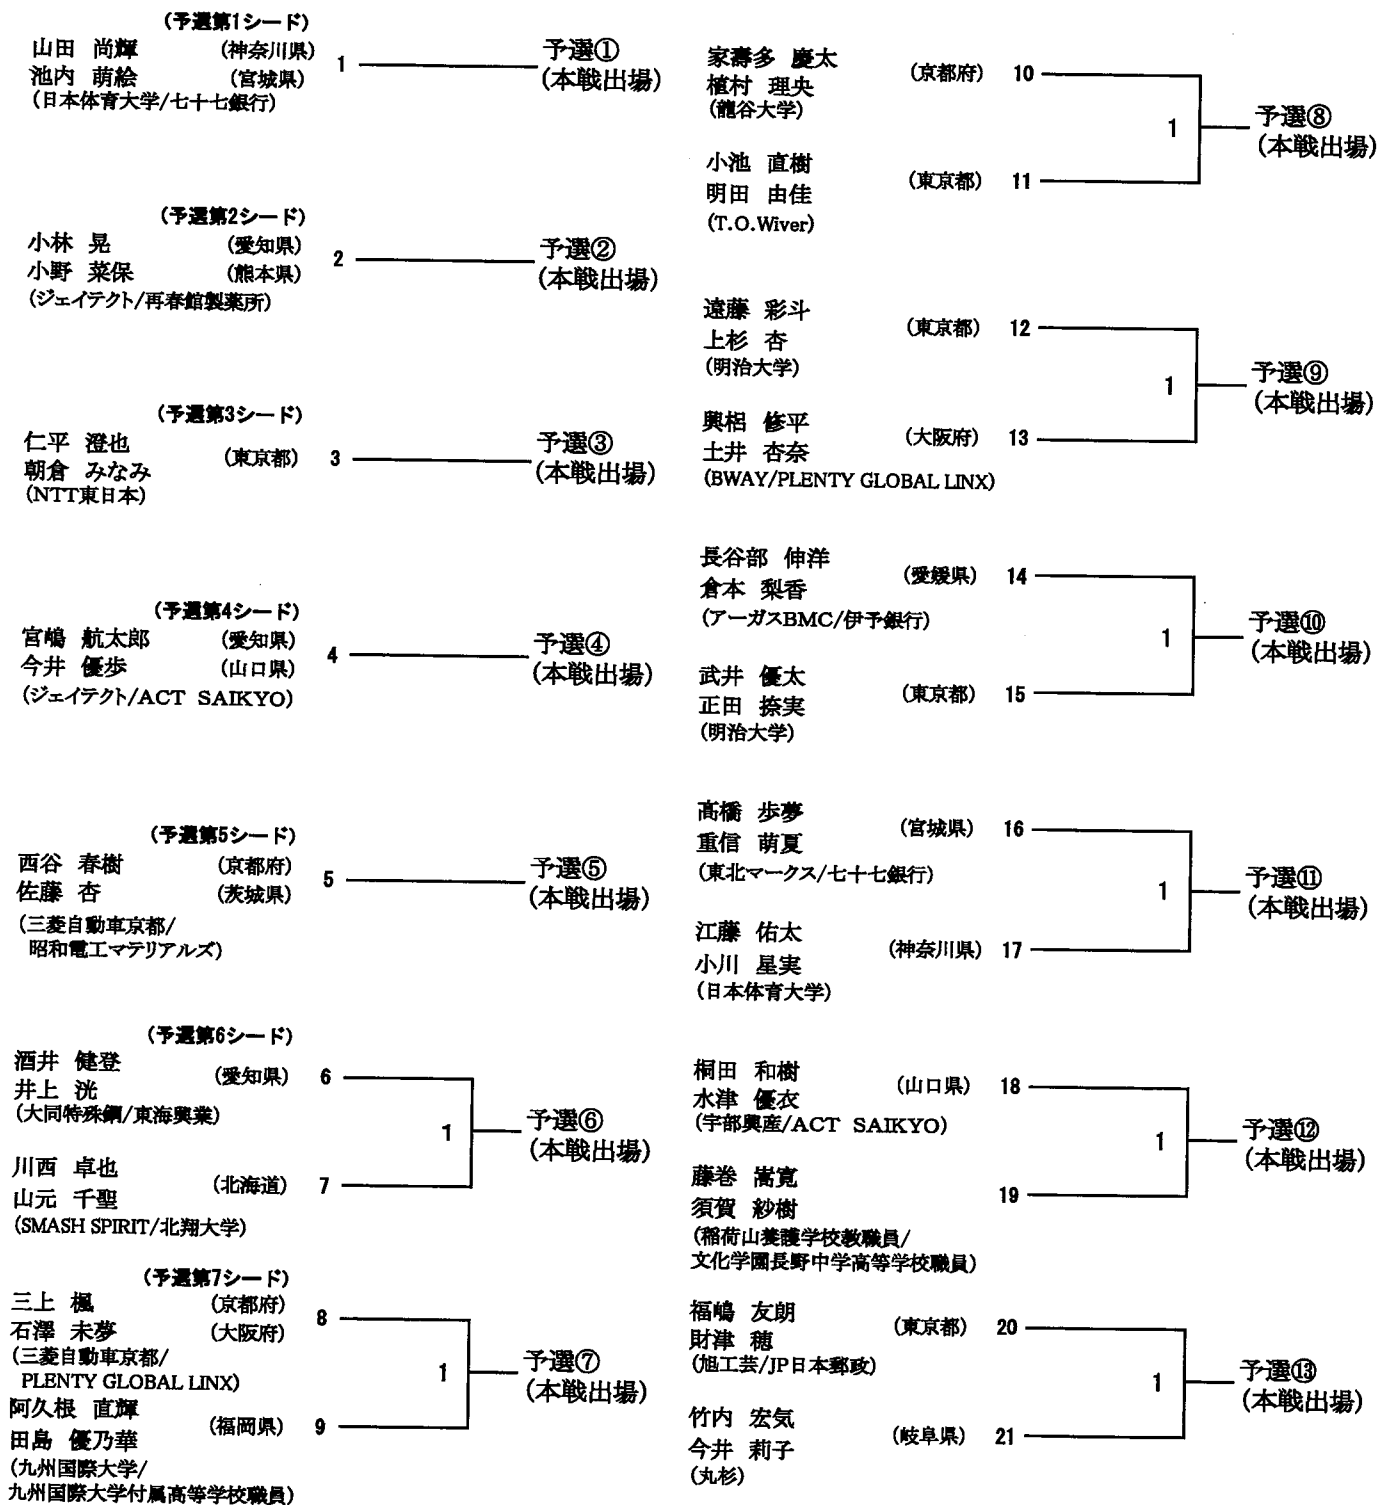

混合ダブルス 予選 組合せ (QXD)

齊藤 篤司