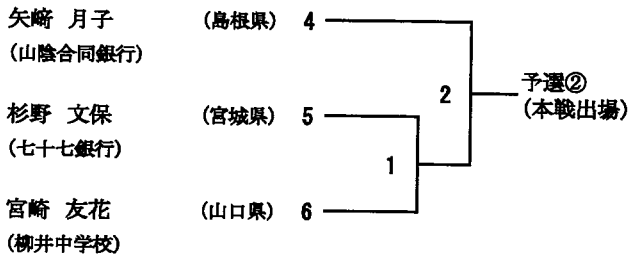

男子シングルス 予選 組合せ (QMS)

(予選第1シード)

(予選第2シード)

齊藤 篤司

女子シングルス 予選 組合せ (QWS)

(予選第1シード)

齊藤篤司

男子ダブルス 予選 組合せ (QMD)