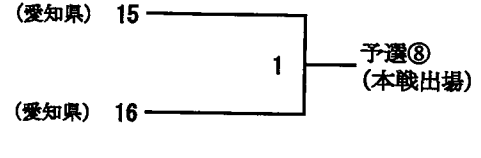

北林 悠
野田 悠斗 (ジェイテクト)
小林 晃
宮嶋 航太郎 (ジェイテクト)