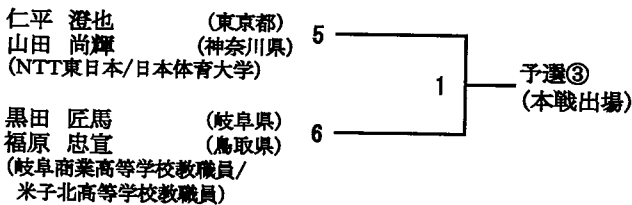

(予選第1シード)

北林 悠
野田 悠斗 (ジェイテクト)
小林 晃
宮嶋 航太郎 (ジェイテクト)

(予選第2シード)

田中 湧士
日野 滋斗 (日本大学)
大田 隼也
佐々木 大樹 (高岡第一高等学校)

(予選第3シード)

後藤 拓人
田中 孝志朗 (浪岡高校)

井上 誠也
川邊 悠陽 (埼玉栄高校)

(予選第4シード)