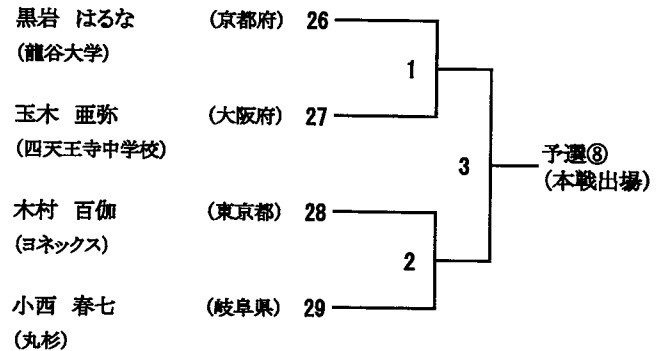

男子シングルス 予選 組合せ (QMS)

(予選第1シード)

(予選第2シード)

齊藤 篤司

女子シングルス 予選 組合せ (QWS)

(予選第1シード)

齊藤篤司

男子ダブルス 予選 組合せ (QMD)