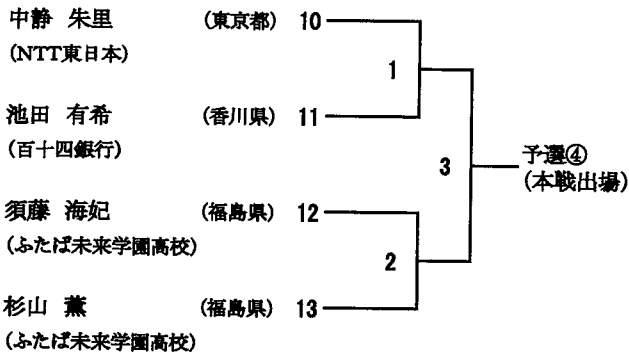

男子シングルス 予選 組合せ (QMS)

(予選第1シード)

(予選第2シード)

齊藤 篤司

女子シングルス 予選 組合せ (QWS)

(予選第1シード)

齊藤篤司

男子ダブルス 予選 組合せ (QMD)