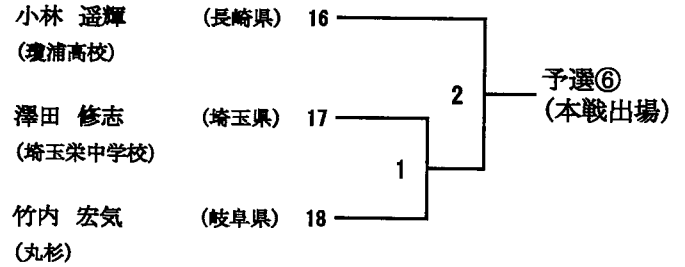

男子シングルス 予選 組合せ (QMS)

(予選第1シード)

(予選第2シード)

齊藤 篤司

女子シングルス 予選 組合せ (QWS)

(予選第1シード)

齊藤篤司

男子ダブルス 予選 組合せ (QMD)