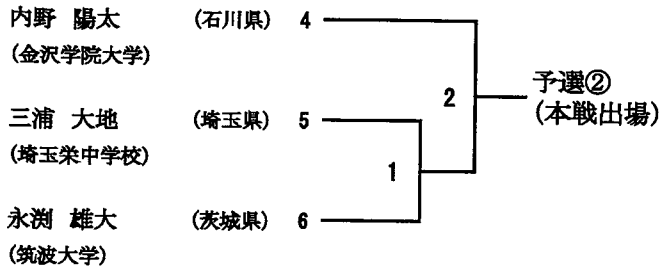

男子シングルス 予選 組合せ (QMS)

(予選第1シード)

(予選第2シード)

齊藤 篤司

女子シングルス 予選 組合せ (QWS)

(予選第1シード)

齊藤篤司

男子ダブルス 予選 組合せ (QMD)