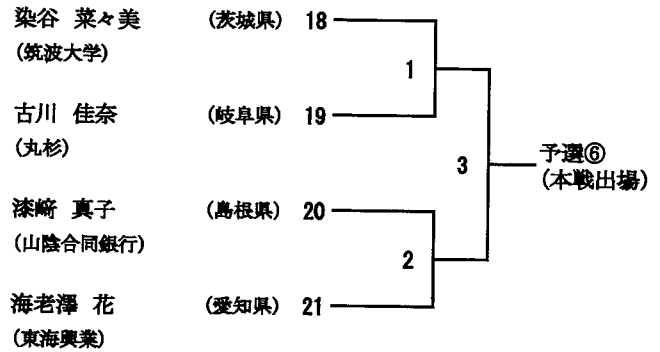

男子シングルス 予選 組合せ (QMS)

(予選第1シード)

(予選第2シード)

齊藤 篤司

女子シングルス 予選 組合せ (QWS)

(予選第1シード)

齊藤篤司

男子ダブルス 予選 組合せ (QMD)