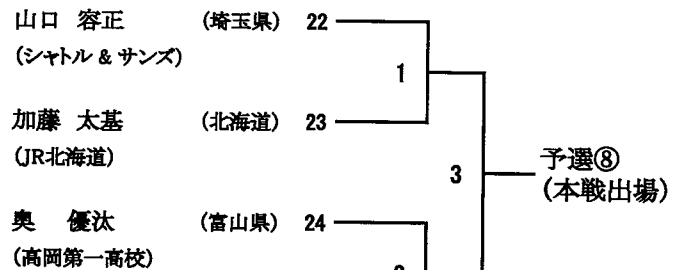

男子シングルス 予選 組合せ (QMS)

(予選第1シード)

(予選第2シード)

齊藤 篤司

女子シングルス 予選 組合せ (QWS)

(予選第1シード)

齊藤篤司

男子ダブルス 予選 組合せ (QMD)