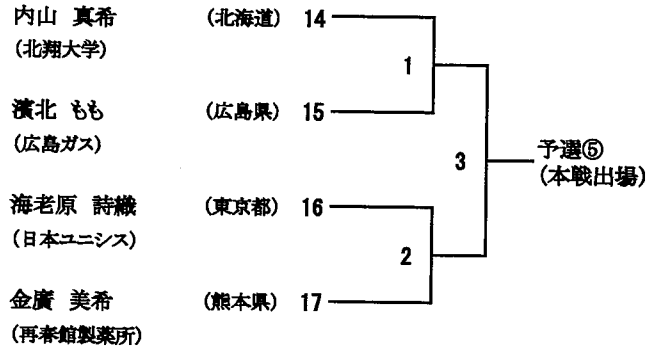

男子シングルス 予選 組合せ (QMS)

(予選第1シード)

(予選第2シード)

齊藤 篤司

女子シングルス 予選 組合せ (QWS)

(予選第1シード)

齊藤篤司

男子ダブルス 予選 組合せ (QMD)