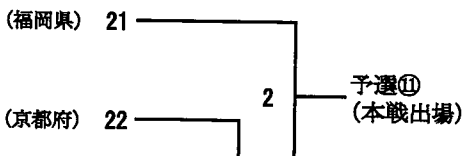

染川 凧
吉松 基 (九州国際大学)