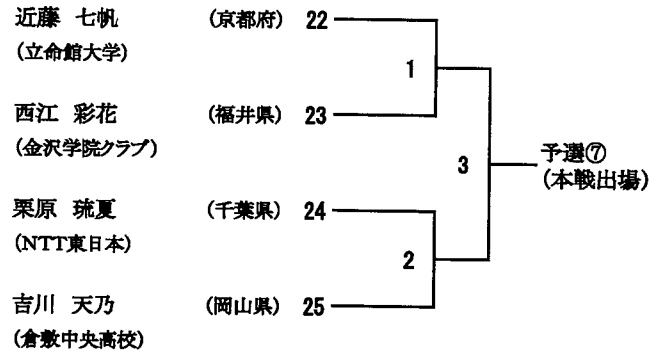

男子シングルス 予選 組合せ (QMS)

(予選第1シード)

(予選第2シード)

齊藤 篤司

女子シングルス 予選 組合せ (QWS)

(予選第1シード)

齊藤篤司

男子ダブルス 予選 組合せ (QMD)