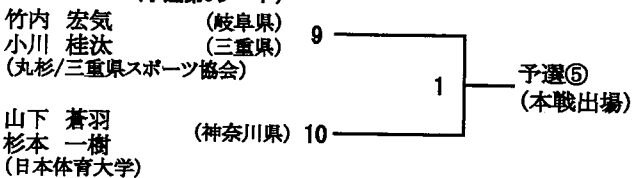

男子ダブルス 予選 組合せ (QMD)

(予選第1シード)

北林 悠
野田 悠斗 (ジェイテクト)
小林 晃
宮嶋 航太郎 (ジェイテクト)

(予選第2シード)

田中 湧士
日野 滋斗 (日本大学)
大田 隼也
佐々木 大樹 (高岡第一高等学校)

(予選第3シード)

後藤 拓人
田中 孝志朗 (浪岡高校)

井上 誠也
川邊 悠陽 (埼玉栄高校)

(予選第4シード)

染川 凧
吉松 基 (九州国際大学)

西谷 春樹
疋田 聖也 (三菱自動車京都)

(予選第5シード)

山澤 直貴
本田 大樹 (コンサドーレ)

鈴木 大裕
高橋 歩夢 (東北マークス)

東野 圭悟
武石 優斗 (JR北海道)

渡部 翔大
長谷部 伸洋 (アーガスBMC)

石神 文太
小原 輝 (東大阪大柏原高校)

佐伯 健人
蒔澤 智樹 (東北マークス)

小倉 由嵩
福嶋 友朗 (日ネックス/旭工芸)

齊藤 悠司