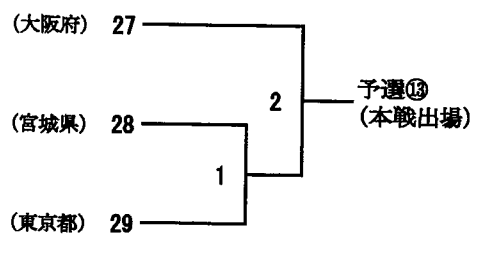

佐伯 健人
蒔澤 智樹 (東北マークス)

小倉 由嵩
福嶋 友朗 (日ネックス/旭工芸)

齊藤 悠司

女子ダブルス 予選 組合せ (QWD)

(予選第1シード)
櫻本 絢子 (東京都) 1
鈴木 陽向 (ヨネックス/NTT東日本)

予選①
(本戦出場)

多崎 千帆 (石川県) 15
松井 収那 (金沢学院大学)

予選⑩
(本戦出場)