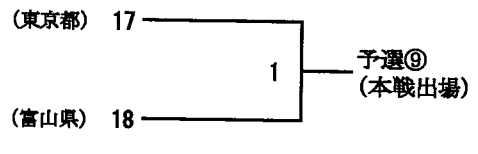

(予選第1シード)

北林 悠
野田 悠斗 (ジェイテクト)
小林 晃
宮嶋 航太郎 (ジェイテクト)

(予選第2シード)

田中 湧士
日野 滋斗 (日本大学)
大田 隼也
佐々木 大樹 (高岡第一高等学校)

(予選第3シード)

後藤 拓人
田中 孝志朗 (浪岡高校)

井上 誠也
川邊 悠陽 (埼玉栄高校)

(予選第4シード)