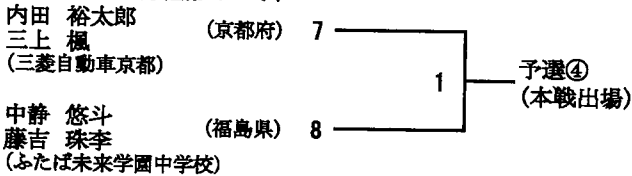

(予選第1シード)

北林 悠
野田 悠斗 (ジェイテクト)
小林 晃
宮嶋 航太郎 (ジェイテクト)

(予選第2シード)

田中 湧士
日野 滋斗 (日本大学)
大田 隼也
佐々木 大樹 (高岡第一高等学校)

(予選第3シード)

後藤 拓人
田中 孝志朗 (浪岡高校)

井上 誠也
川邊 悠陽 (埼玉栄高校)

(予選第4シード)