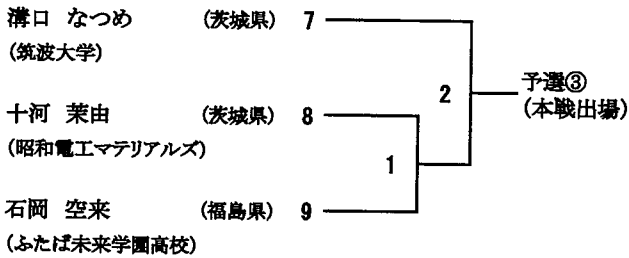

男子シングルス 予選 組合せ (QMS)

(予選第1シード)

(予選第2シード)

齊藤 篤司

女子シングルス 予選 組合せ (QWS)

(予選第1シード)

齊藤篤司

男子ダブルス 予選 組合せ (QMD)