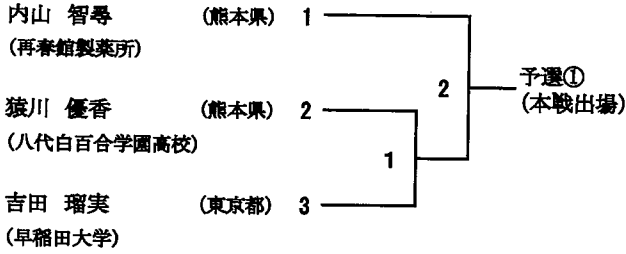

男子シングルス 予選 組合せ (QMS)

(予選第1シード)

(予選第2シード)

齊藤 篤司

女子シングルス 予選 組合せ (QWS)

(予選第1シード)

齊藤篤司

男子ダブルス 予選 組合せ (QMD)