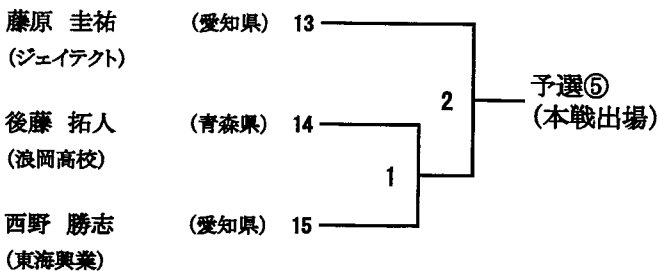

男子シングルス 予選 組合せ (QMS)

(予選第1シード)

(予選第2シード)

齊藤 篤司

女子シングルス 予選 組合せ (QWS)

(予選第1シード)

齊藤篤司

男子ダブルス 予選 組合せ (QMD)