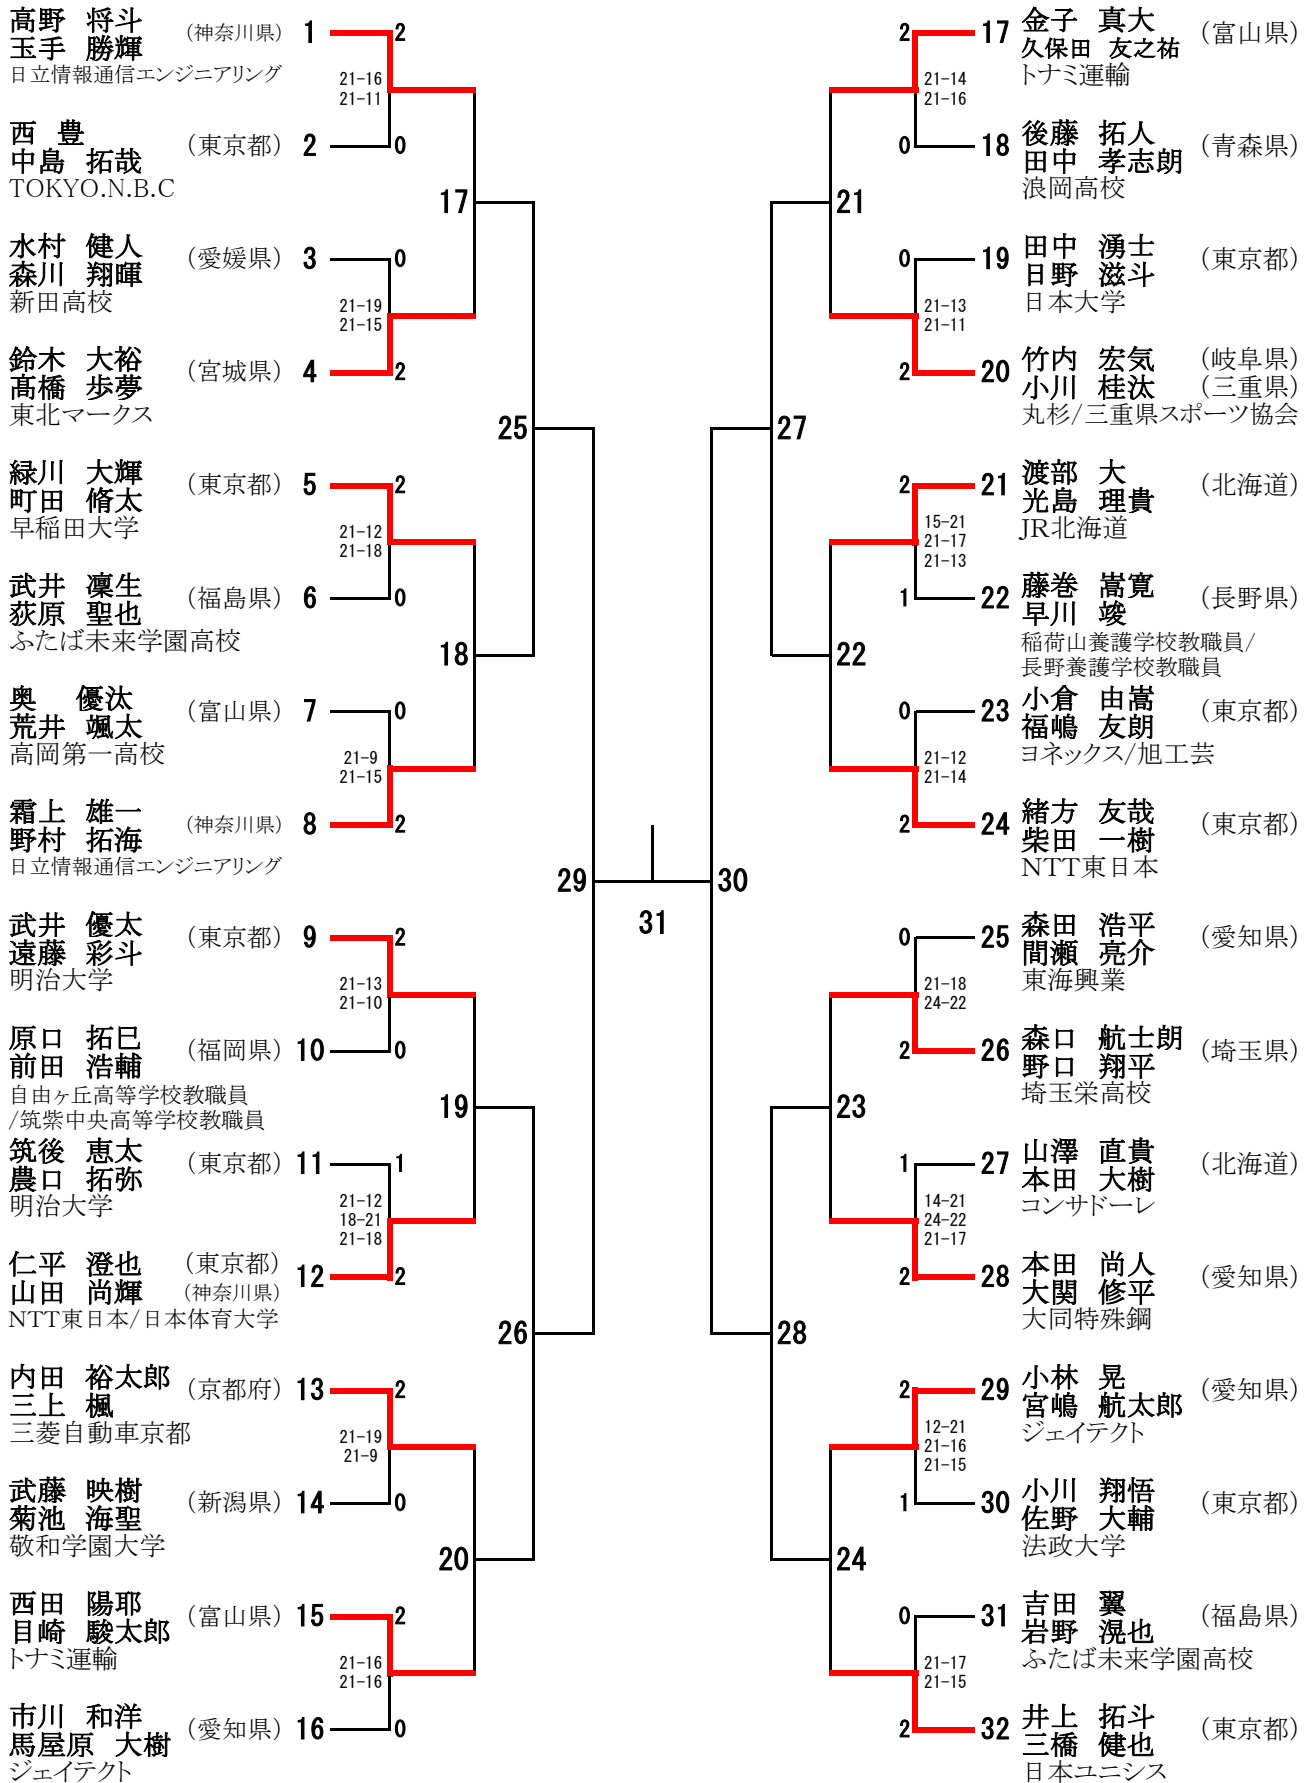

女子シングルス 本戦 組合せ (WS)

男子ダブルス 本戦 組合せ (MD)

女子ダブルス 本戦 組合せ (WD)

混合ダブルス 本戦 組合せ (XD)