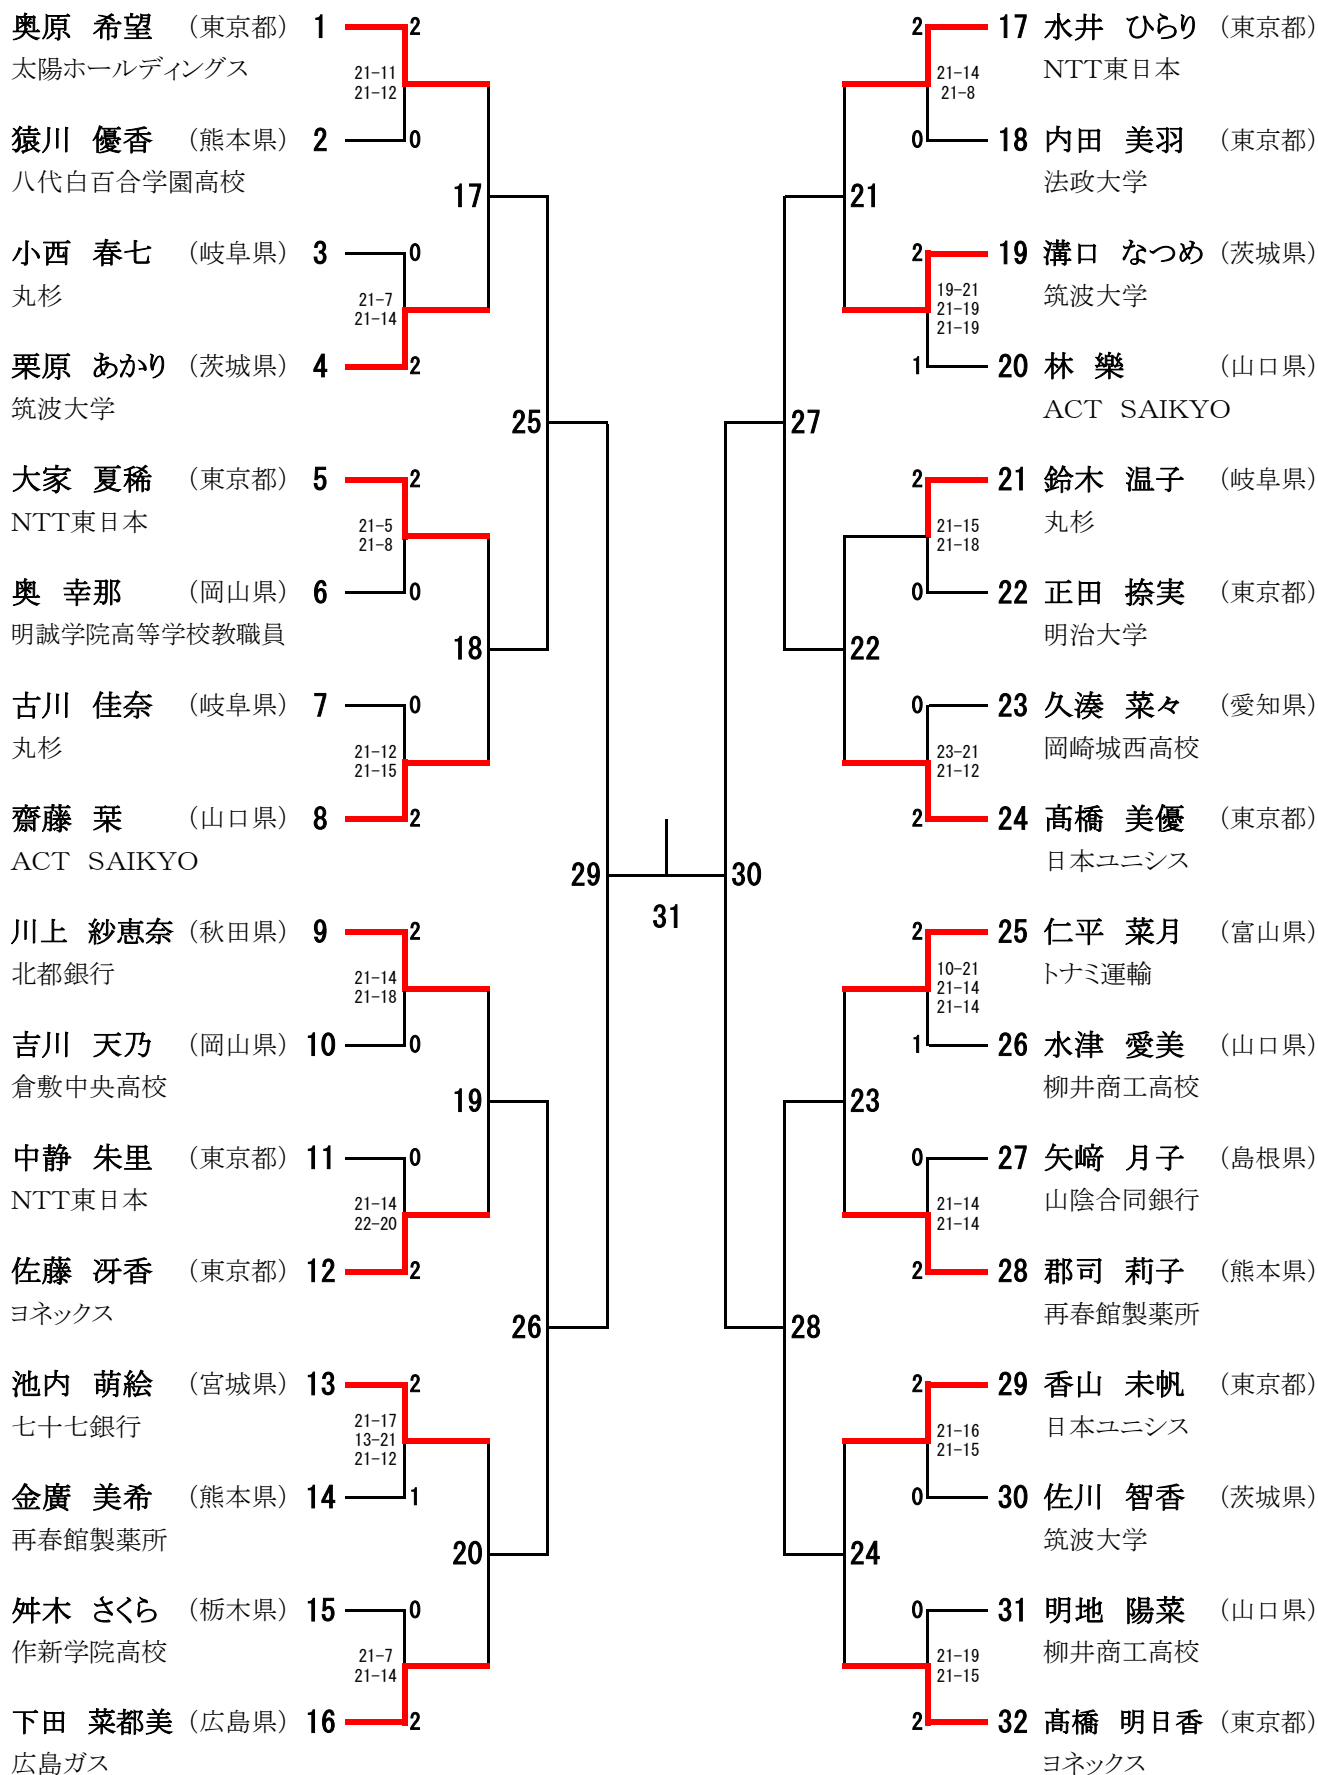

女子シングルス 本戦 組合せ (WS)

男子ダブルス 本戦 組合せ (MD)

女子ダブルス 本戦 組合せ (WD)

混合ダブルス 本戦 組合せ (XD)