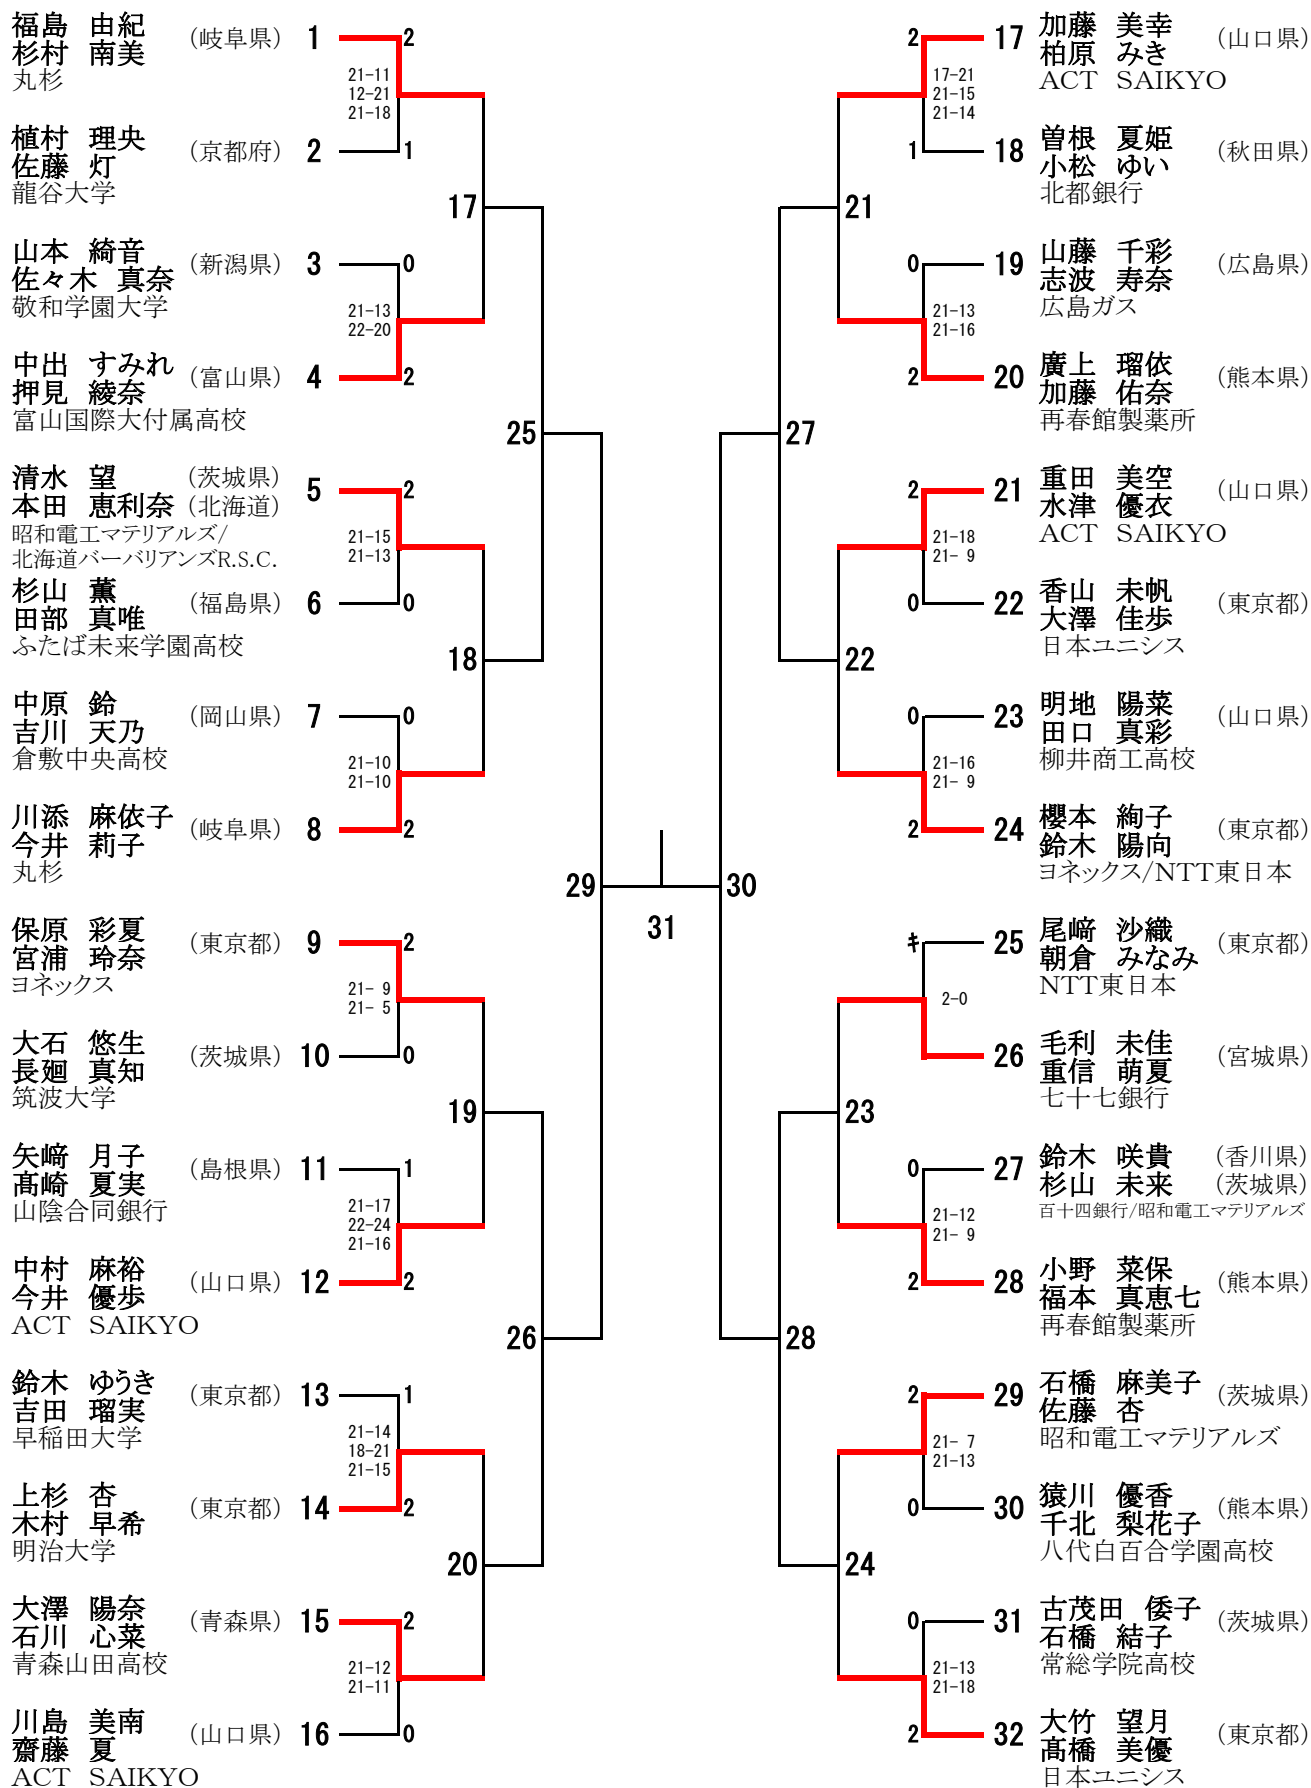

女子シングルス 本戦 組合せ (WS)

男子ダブルス 本戦 組合せ (MD)

女子ダブルス 本戦 組合せ (WD)

混合ダブルス 本戦 組合せ (XD)