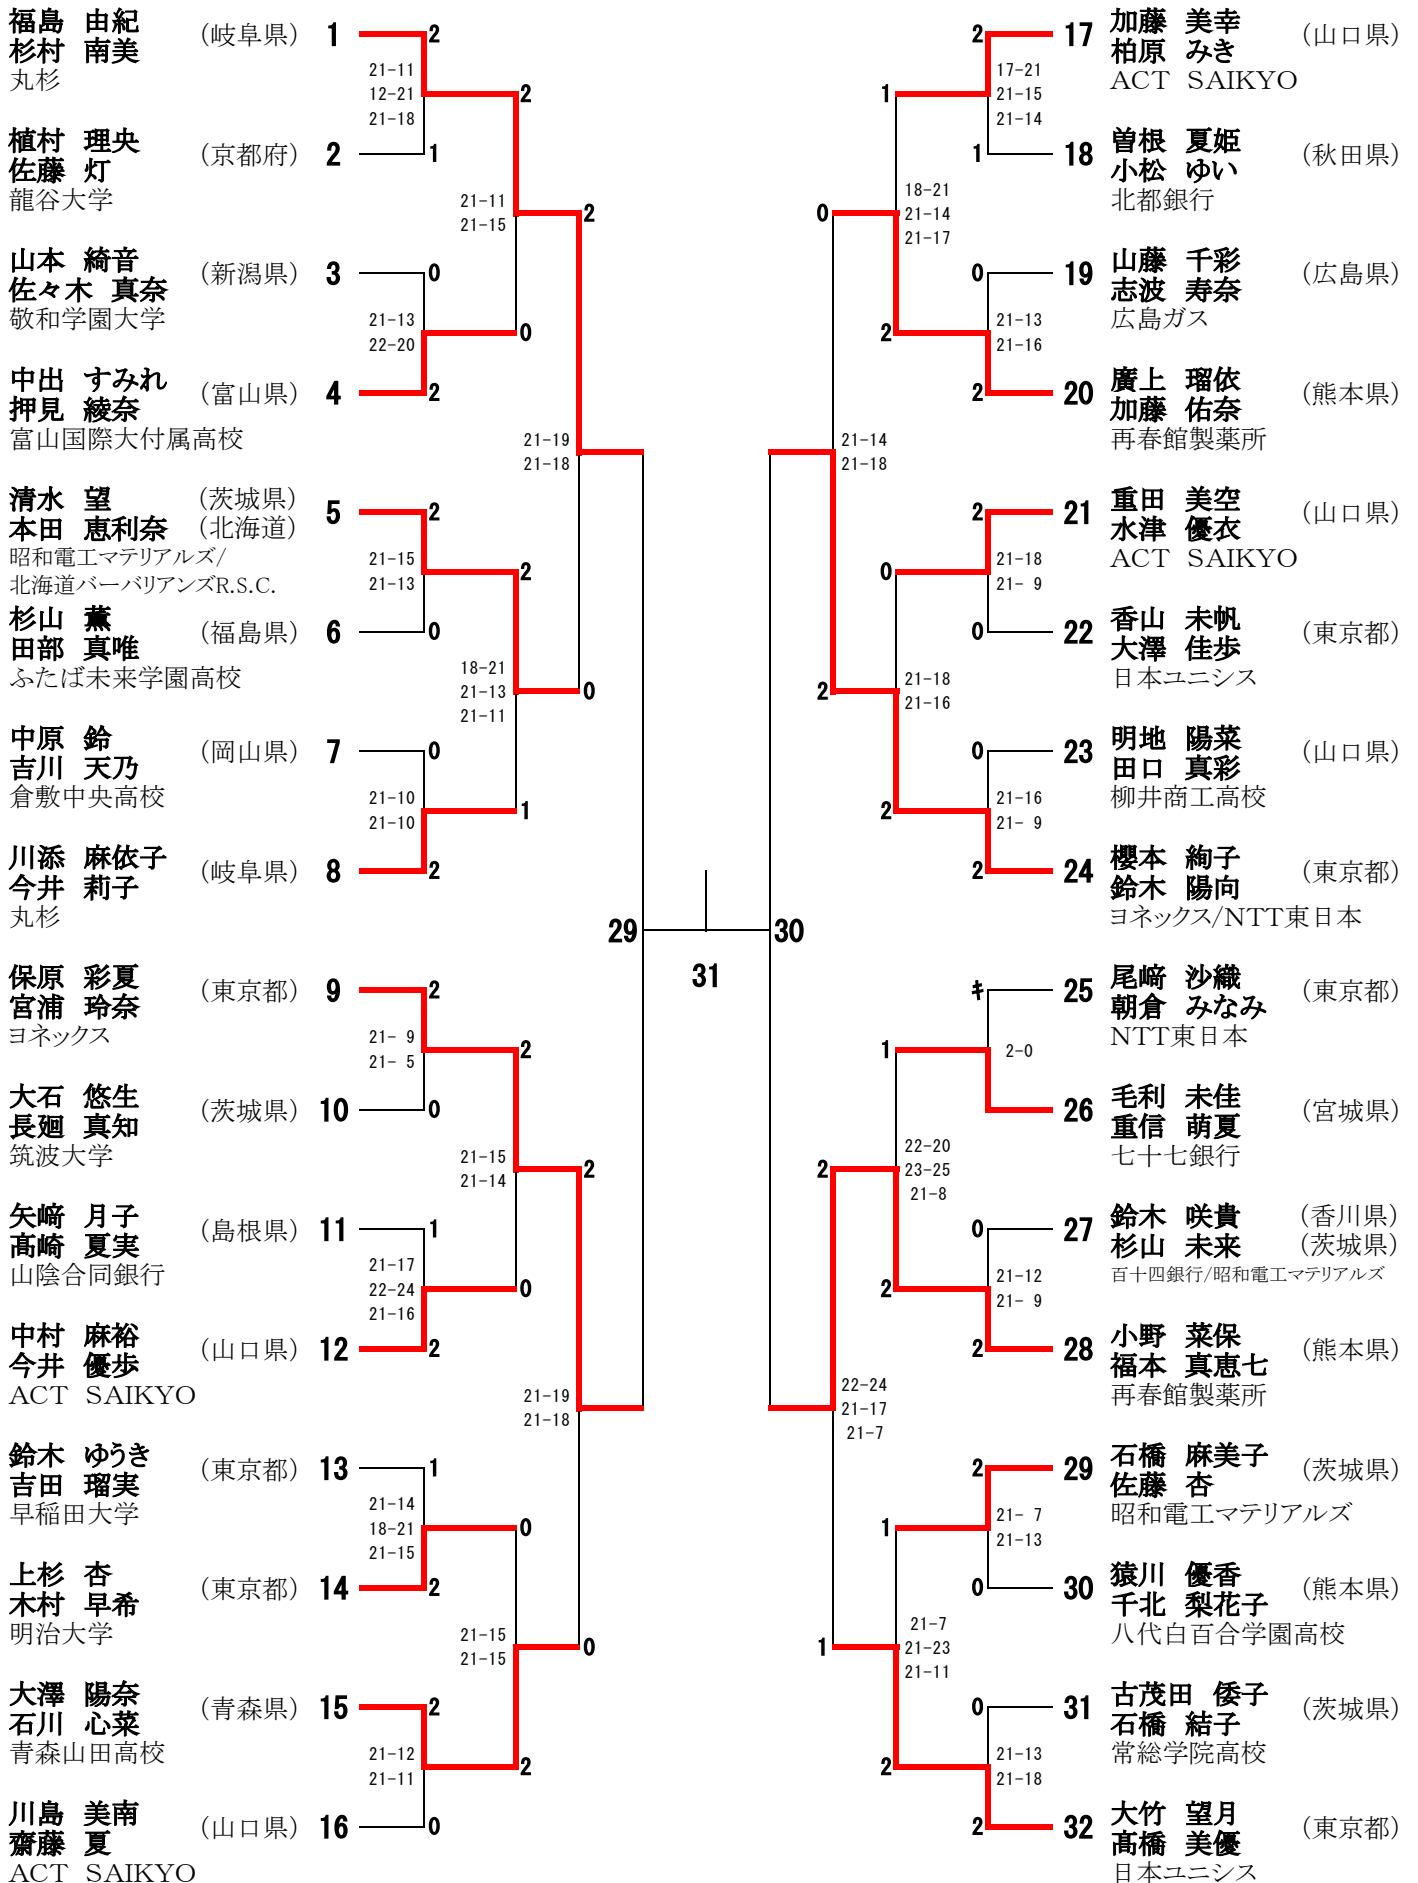

男子シングルス 本戦 組合せ (MS)

女子シングルス 本戦 組合せ (WS)

男子ダブルス 本戦 組合せ (MD)

女子ダブルス 本戦 組合せ (WD)

混合ダブルス 本戦 組合せ (XD)

西川 裕次郎 (東京都)
尾崎 沙織 (東京都)
NTT東日本

筑後 恵太 (東京都)
蔦谷 美紅 (東京都)
明治大学/青山学院大学

三上 楓 (京都府)
石澤 未夢 (大阪府)
三菱自動車京都/
PLENTY GLOBAL LINX