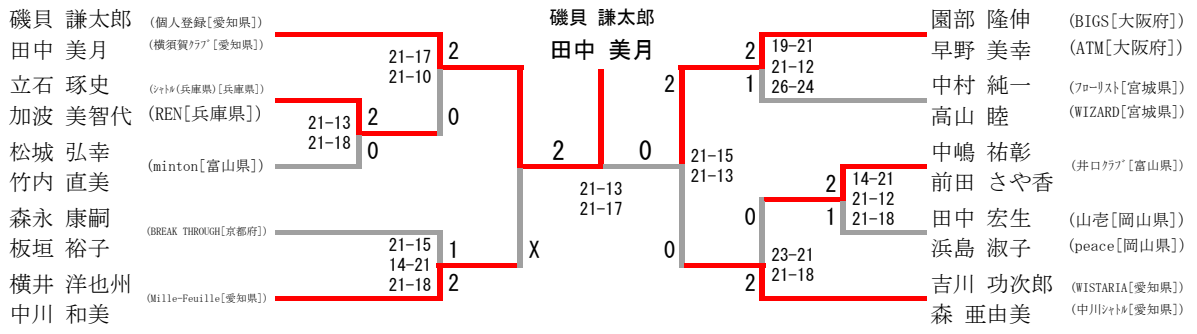

合算80歳以上混合複