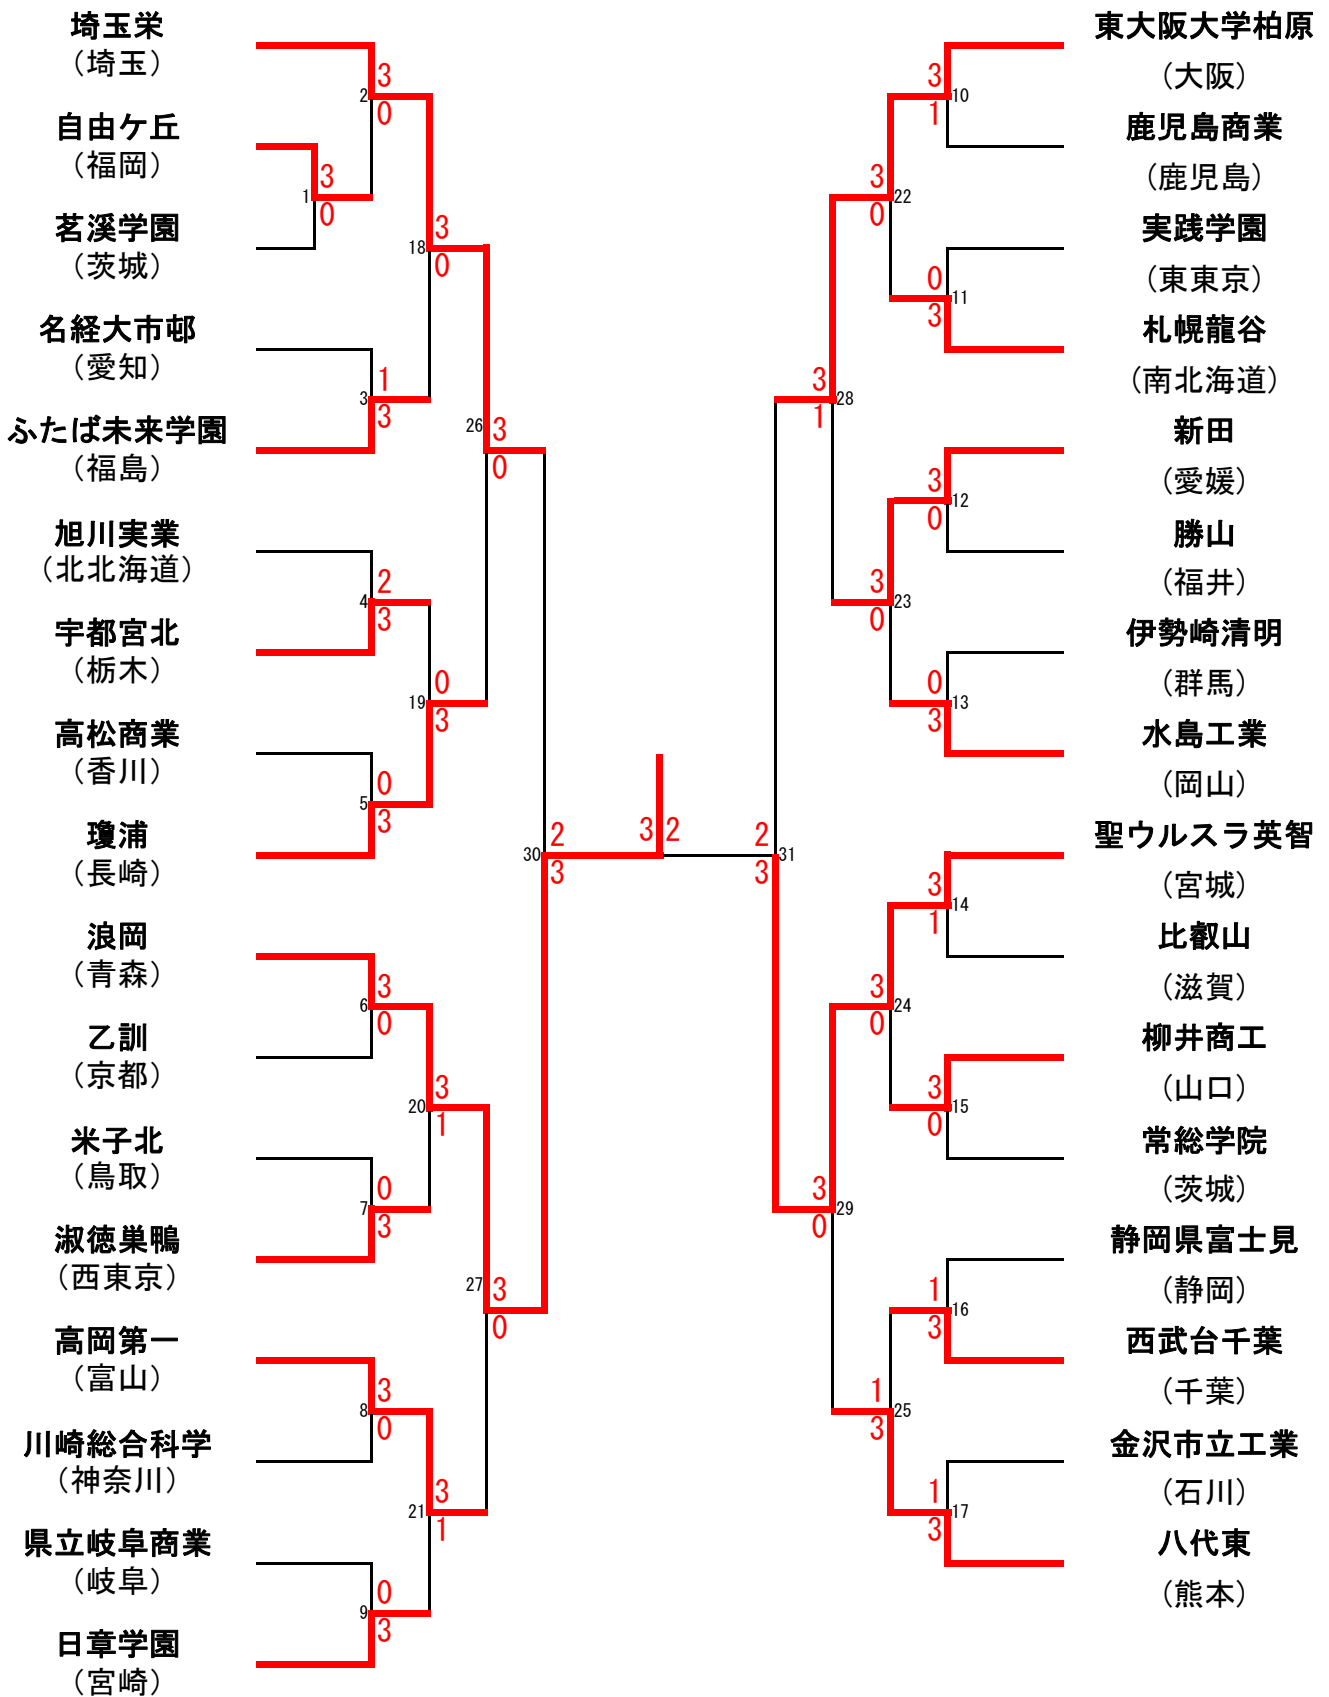

平成30年度 第47回全国高等学校選抜バドミントン大会

平成31年3月23日(土)～3月27日(水)

ひたちなか市総合運動公園総合体育館 笠松運動公園体育館

学校対抗

男子				女子			
1位	浪岡	(青森県)		1位	埼玉栄	(埼玉県)	
2位	聖ウルスラ英智	(宮城県)		2位	ふたば未来学園	(福島県)	
3位	埼玉栄	(埼玉県)		3位	青森山田	(青森県)	
	東大阪大学柏原	(大阪府)			聖ウルスラ英智	(宮城県)	
5位	高岡第一	(富山県)		5位	柳井商工	(山口県)	
	八代東	(熊本県)			四天王寺	(大阪府)	
	瓊浦	(長崎県)			常総学院	(茨城県)	
	新田	(愛媛県)			八代白百合学園	(熊本県)	

個人対抗 ダブルス

男子				女子			
1位	奈良岡 功大・武藤 映樹	浪岡	(青森県)	1位	大竹 望月・高橋 美優	青森山田	(青森県)
2位	小川 航汰・樋口 稜馬	日章学園	(宮城県)	2位	内山 智尋・廣上 瑠依	ふたば未来学園	(福島県)
3位	中島 巧・杉本 一樹	瓊浦	(長崎県)	3位	栗原 あかり・杉山 未来	西武台千葉	(千葉県)
	野田 統馬・浦 隆斗	八代東	(熊本県)		鈴木 陽向・大澤 佳歩	埼玉栄	(埼玉県)
5位	古川 晃大・後藤 空	金沢市立工業	(石川県)	5位	三輪 音巴・兒玉 亜依	四天王寺	(大阪府)
	甲斐 聡一郎・神山 新悟	新田	(愛媛県)		杉本 千紘・竹澤 知穂	勝山	(福井県)
	河村 翼・川本 拓真	埼玉栄	(埼玉県)		去来川 琴葉・大辻 野乃葉	育英	(兵庫県)
	岡田 岳大・西 大輝	乙訓	(京都府)		古賀 咲直・青柳 ゆう	福岡常葉	(福岡県)

平成30年度 第47回 全国高等学校選抜バドミントン大会
男子学校対抗 (BT)

期間 平成31年3月24日(日)～27日(水)

会場 笠松運動公園体育館・ひたちなか市総合運動公園総合体育館

平成30年度 第47回 全国高等学校選抜バドミントン大会
女子学校対抗 (GT)

ふたば未来学園

(福島)

諫早商業

(長崎)