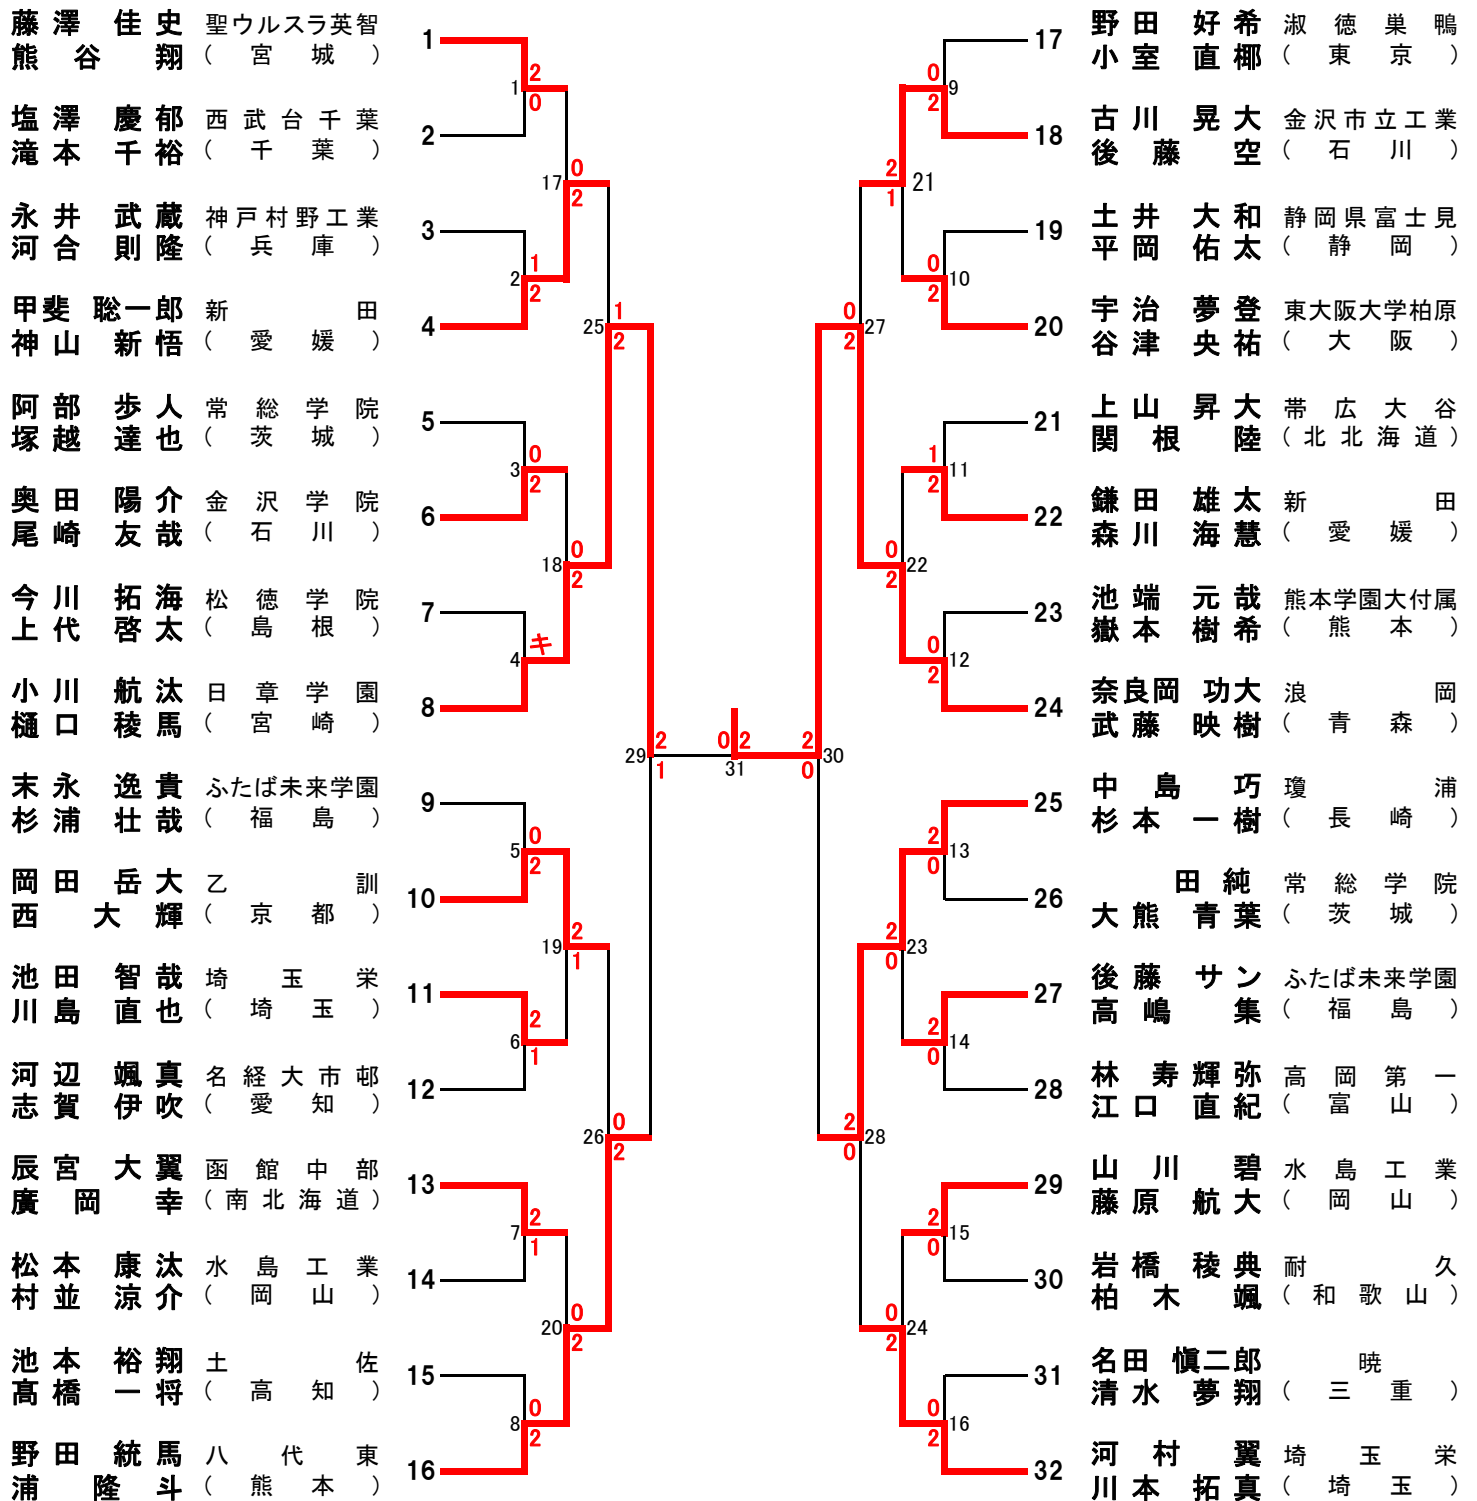

平成30年度 第47回 全国高等学校選抜バドミントン大会
男子学校対抗 (BT)

期間 平成31年3月24日(日)～27日(水)

会場 笠松運動公園体育館・ひたちなか市総合運動公園総合体育館

平成30年度 第47回 全国高等学校選抜バドミントン大会
女子学校対抗 (GT)

ふたば未来学園

(福島)

諫早商業

(長崎)

関東第一

(東東京)

昭和学園

(大分)

高田商業

(奈良)

青森山田

(青森)

期間 平成31年3月24日(日)~27日(水)

会場 笠松運動公園体育館・ひたちなか市総合運動公園総合体育館

平成30年度 第47回 全国高等学校選抜バドミントン大会 男子ダブルス (BD)

平成30年度 第47回 全国高等学校選抜バドミントン大会 男子シングルス (BS)