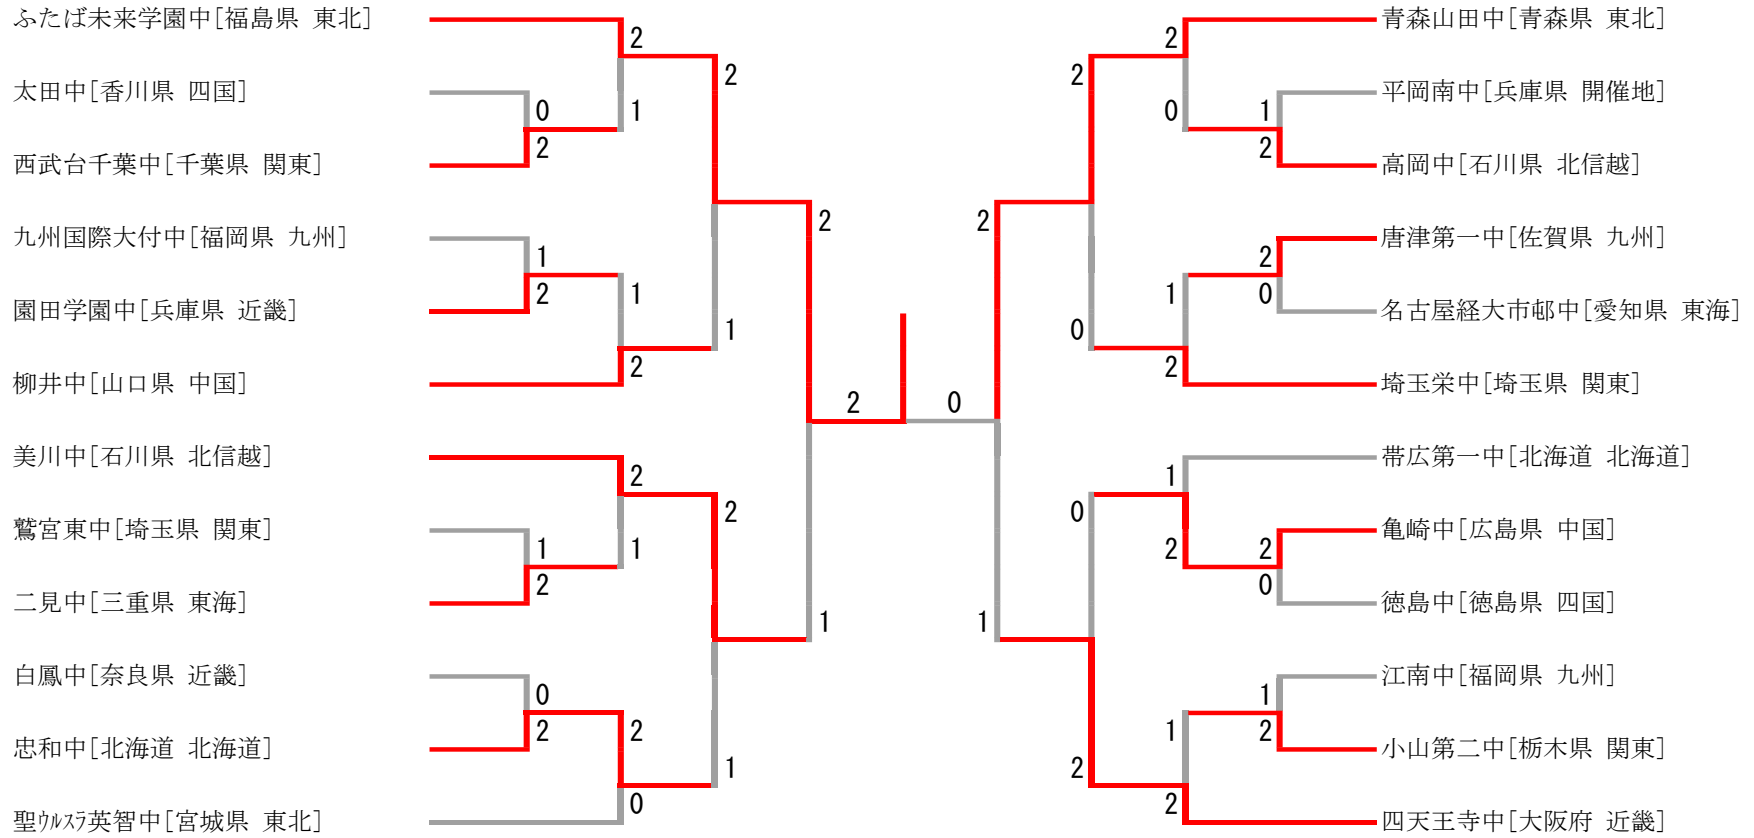

第49回全国中学校バドミントン大会 女子団体戦

中学女子団体 1				
西武台千葉中 [千葉県関東]	2-0			太田田中 [香川県四国]
今村 汐利 藤田 希瑠々	2	21-9 21-8	0	藤井 結香 西谷 柚奈
岡本 萌奈未	2	21-16 16-21 21-17	1	石川 紅
竹澤 みなみ 小川 琴未				井上 涼夏 原田 そよか

中学女子団体 2				
園田学園中 [兵庫県近畿]	2-1			九州国際大付中 [福岡県九州]
笠野 鈴風 生田 佳志乃	2	21-16 21-15	0	原口 樹璃 住田 菜々子
杉野 柚月	1	19-21 21-16 22-24	2	室屋 奏乃
田中 愛香 浦 桜華	2	21-15 21-14	0	本田 希藍 東野 有咲

中学女子団体 3				
二見中 [三重県東海]	2-1			鷲宮東中 [埼玉県関東]
吉居 要 森田 彩音	0	14-21 10-21	2	扇谷 若奈 榎本 友里彩
吉居 鼓	2	21-13 21-11	0	安宅 七海
澤原 黎 梅本 りずむ	2	17-21 21-13 21-19	1	岩渕 真愛 服部 桜子

中学女子団体 4				
忠和 [北海道北海道]	2-0			白鳳中 [奈良県近畿]
獅子原 瑚桜 山田 桜生	2	21-3 21-8	0	山本 和香 東 美月
土佐 梨緒菜	2	21-15 16-21 21-15	1	水井 寿々妃
谷内 星梨 加藤 姫來				小林 優花 高谷 偲乃

中学女子団体 5				
高岡中 [石川県北信越]	2-1			平岡南中 [兵庫県開催地]
石川 映里 宮下 恭佳	0	16-21 9-21	2	小野 心麗 永井 はるひ
多崎 未波	2	21-16 23-21	0	糺屋 はるか
服部 未来 横井 実桜	2	21-9 21-12	0	宮崎 可奈子 清水 結衣

中学女子団体 6				
唐津第一中 [佐賀県九州]	2-0			名古屋経大市邨中 [愛知県東海]
宮平 のぞみ 檜崎 杏南	2	21-13 14-21 21-14	1	河辺 美颯 中上 未来
辻 彩七	2	21-12 21-10	0	尾形 珠季
岸本 侑香 西田 美夢				前田 流音 向井 温菜

中学女子団体 7				
亀崎中 [広島県中国]	2-0			徳島中 [徳島県四国]
日野 石杏 宮本 千聖	2	21-9 21-15	0	平岡 倅音 柏木 香乃
竹中 梨紗	2	21-17 21-15	0	林 真央
中田 陽菜 尾崎 嬉多				松下 菜美 八田 明

中学女子団体 8				
小山第二中 [栃木県関東]	2-1			江南中 [福岡県九州]
菊地 悠梨子 齋藤 綺瞳	0	7-21 10-21	2	今村 涼弥 川崎 亜弥
曾雌 玲那	2	21-16 21-8	0	千北 梨花子
遠藤 美羽 鈴木 優芽亜	2	21-9 21-11	0	今井 愛梨 小柳 茜寧

中学女子団体 9				
ふたば未来学園中 [福島県東北]	2-1			西武台千葉中 [千葉県関東]
堀 小雪 須藤 海妃	2	21-13 21-12	0	今村 汐利 藤田 希瑠々
石岡 空来	0	18-21 19-21	2	岡本 萌奈未
伊藤 歩 山北 奈緒	2	21-11 21-13	0	竹澤 みなみ 小川 琴未

中学女子団体 10				
柳井中 [山口県中国]	2-1			園田学園中 [兵庫県近畿]
折中 エマ 西田 優	0	11-21 17-21	2	田中 愛香 浦 桜華
宮崎 友花	2	21-18 13-21 29-27	1	杉野 柚月
金廣 真季 明地 陽菜	2	21-18 21-6	0	笠野 鈴風 生田 佳志乃

中学女子団体 11				
美川中 [石川県北信越]	2-1			二見中 [三重県東海]
吉田 陽萌 吉川 羽音	2	21-7 21-10	0	森田 彩音 吉居 鼓
西川 夢叶	1	18-21 23-21 16-21	2	吉居 要
大坪 明鈴 清水 愛莉	2	23-21 17-21 21-19	1	澤原 黎 梅本 りずむ

中学女子団体 12				
忠和 [北海道北海道]	2-0			聖ウルスラ英智中 [宮城県東北]
獅子原 瑚桜 山田 桜生	2	21-16 21-17	0	後藤 咲々 橋詰 美優
土佐 梨緒菜	2	21-16 21-18	0	亀井 菜杏
谷内 星梨 加藤 姫來				太田 温彩 藤元 俐璃