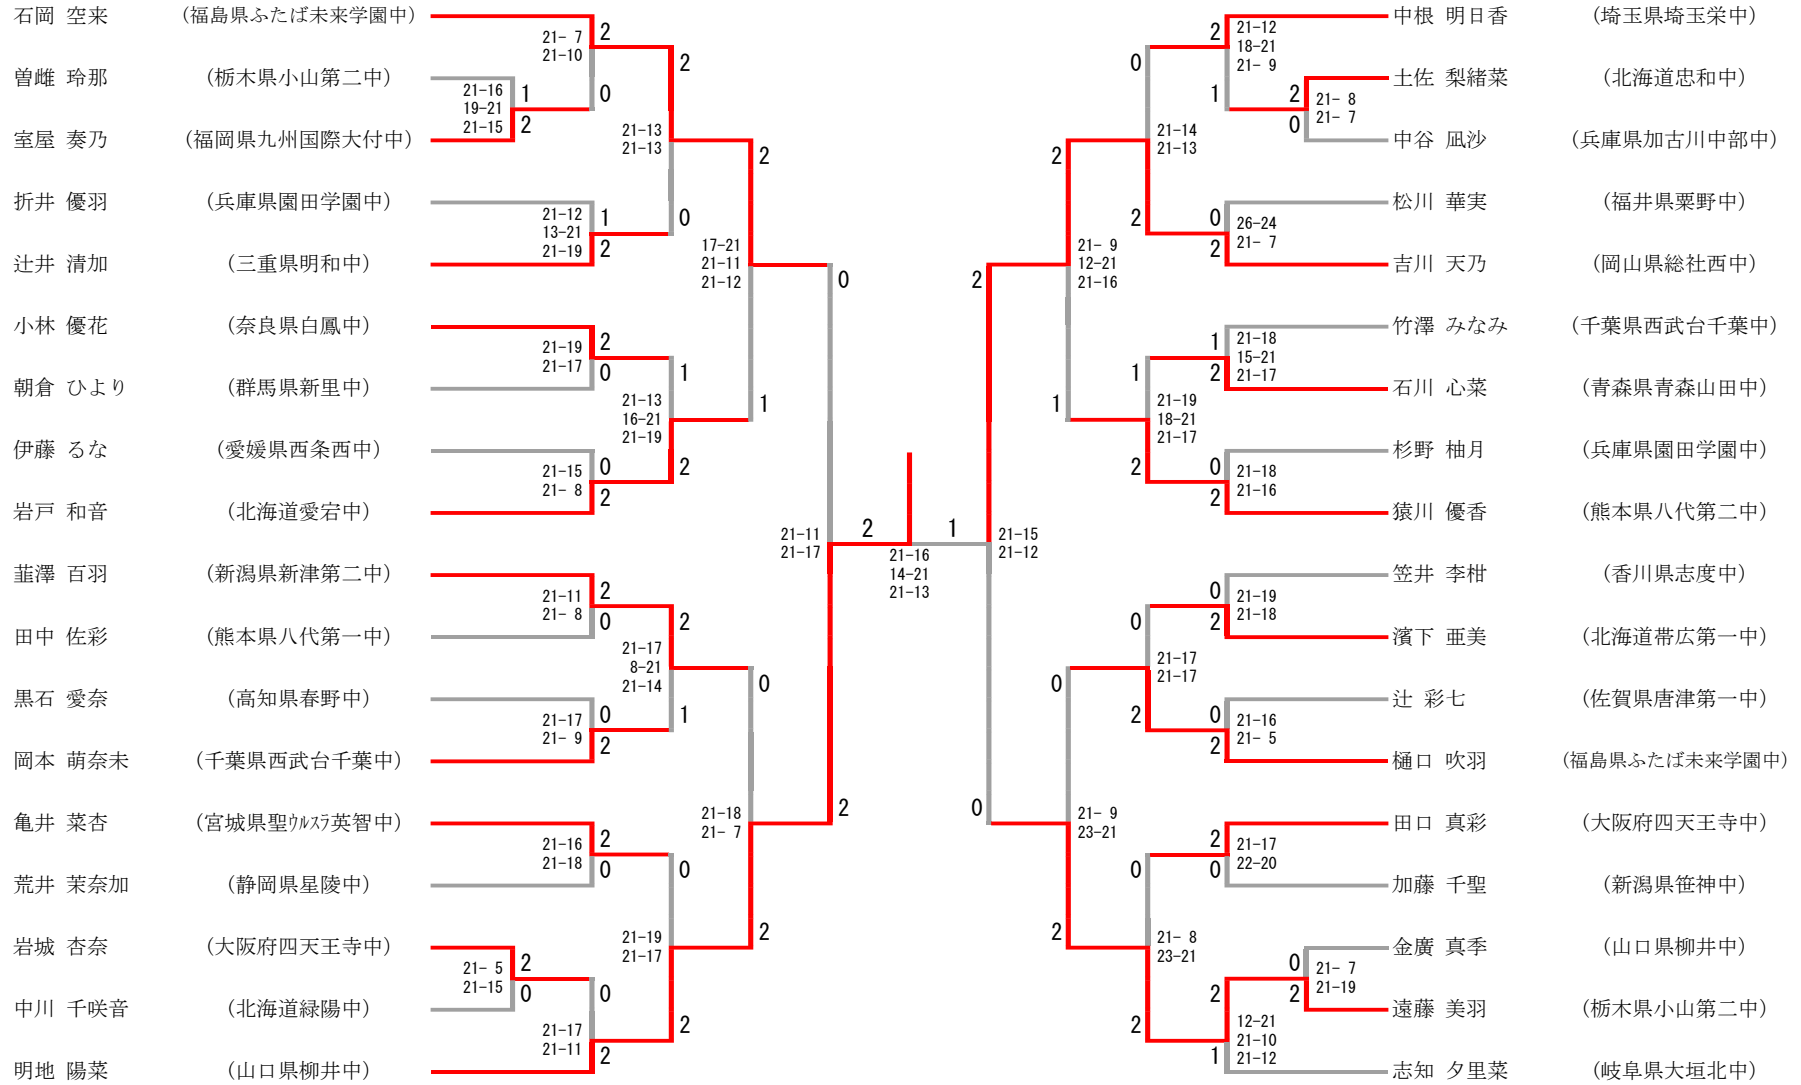

第49回全国中学校バドミントン大会 女子個人戦シングルス