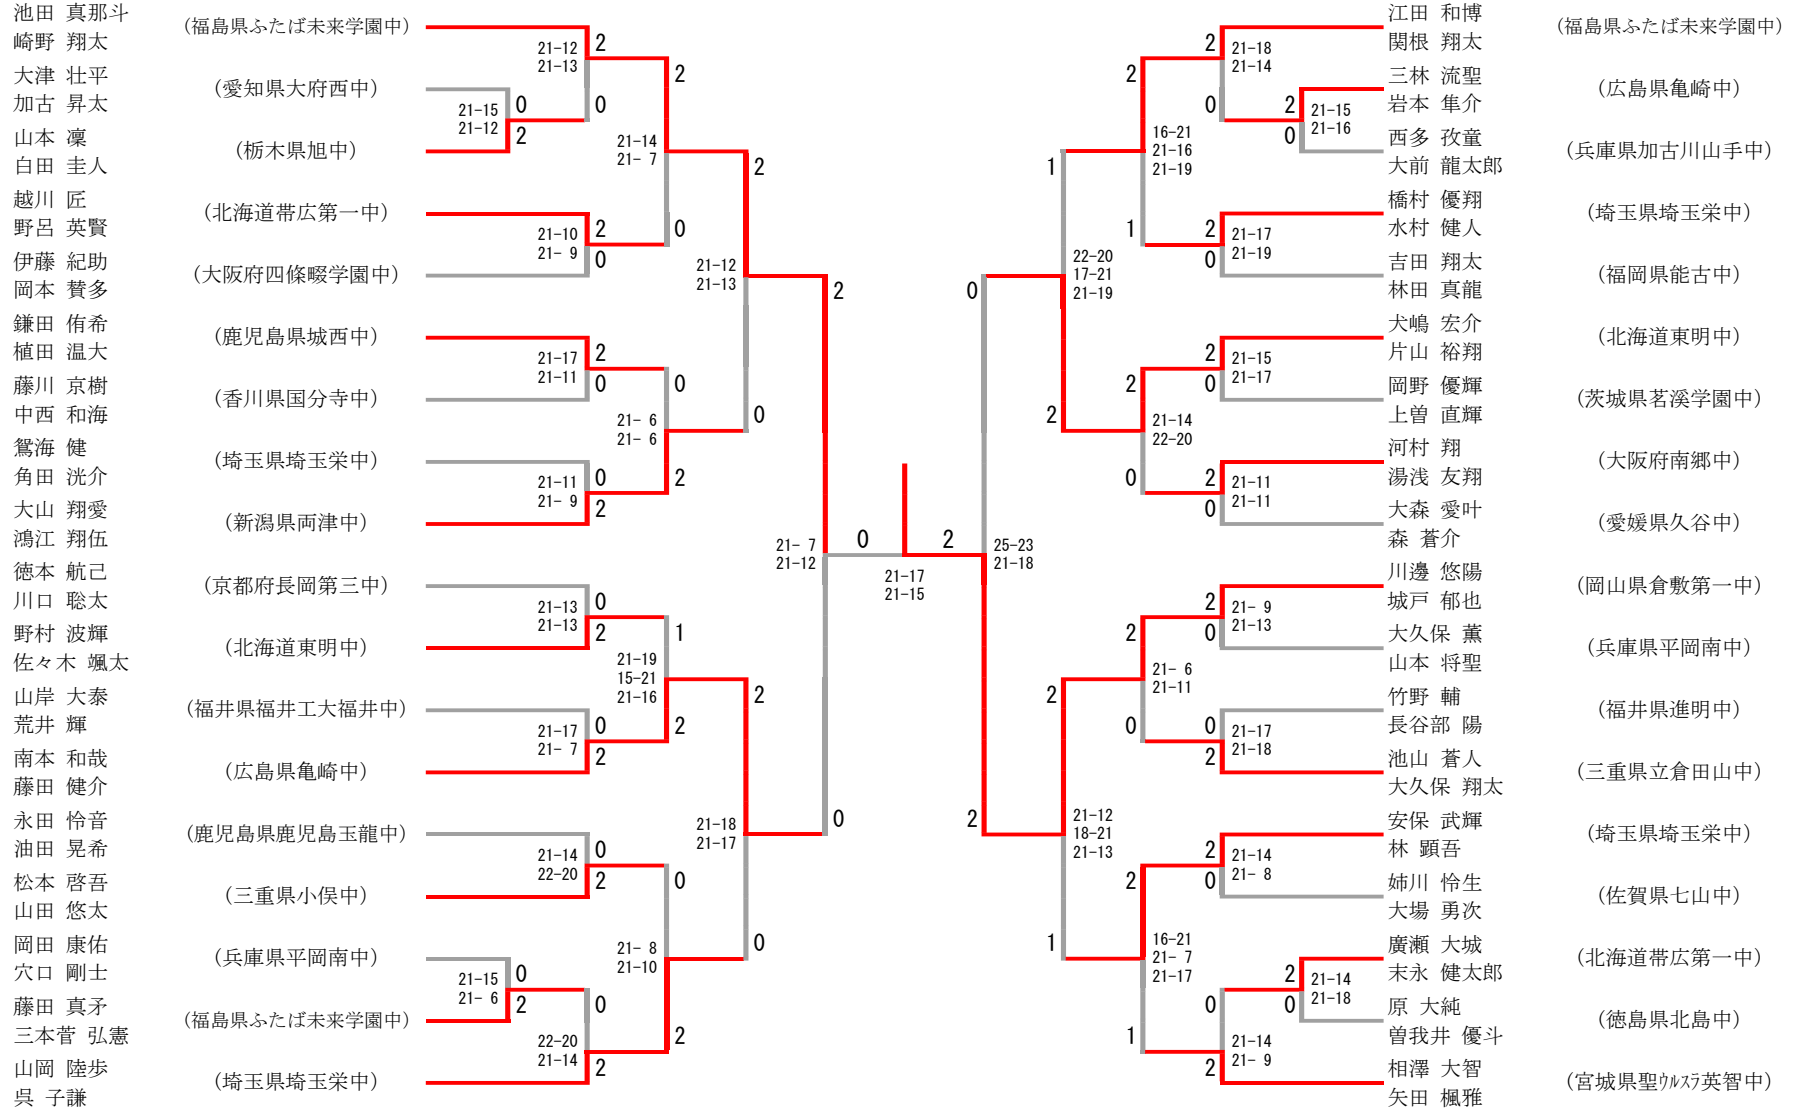

第49回全国中学校バドミントン大会 男子個人戦ダブルス