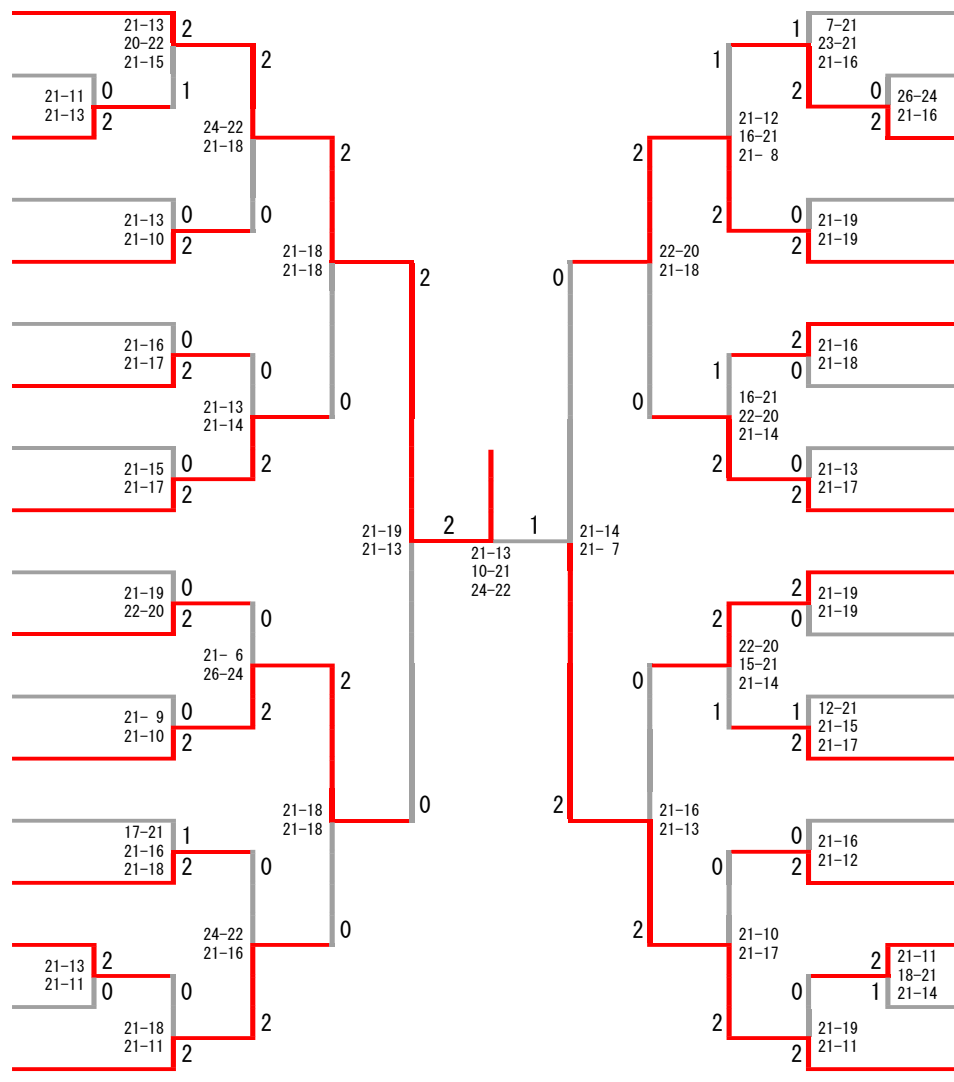

第49回全国中学校バドミントン大会 女子個人戦ダブルス

遠藤 心夏
小笠原 未結
藤井 りる
藤堂 悠菜
新見 桃芭
及川 歩
橋本 胡々杏
長岡 あんず
木山 琉聖
古根川 美桜
伊藤 彩
坂本 美夏
渡辺 七海
鶴田 彩乃
吉田 陽萌
吉川 羽音
千北 梨花子
今村 涼
獅子原 瑚桜
山田 桜生
宮崎 可奈子
小野 心麗
今村 汐利
藤田 希瑠々
長谷川 歩佳
山川 美咲
後藤 咲々
橋詰 美優
牧野 美涼
牧野 美優
寺上 優衣
新庄 花恋
渡部 那萌
坂 咲花
野村 優那
石井 夢楓

(青森県青森山中)
(北海道羊丘中)
(山口県末武中)
(岐阜県日枝中)
(大阪府四天王寺中)
(香川県木太中)
(千葉県松戸第四中)
(石川県美川中)
(福岡県江南中)
(北海道忠和中)
(兵庫県平岡南中)
(千葉県西武台千葉中)
(岡山県倉敷第一中)
(宮城県聖カスヲ英智中)
(宮崎県妻中)
(富山県和合中)
(兵庫県園田学園中)
(埼玉県埼玉栄中)

笹原 愛夏
清瀬 璃子
荒木 有羅
森口 心葉
須崎 沙織
草間 優衣
田中 夢理
加藤 愛華
宮崎 虹心
白石 一華
田中 愛香
浦 桜華
橋村 羽奏
櫻井 優香
後藤 李々子
小林 香凜
豊口 紗智華
宮崎 春菜
品川 由羽
島谷 明日香
嶋村 瑞希
谷口 美海
笠野 鈴風
生田 佳志乃
吉居 要
澤原 黎
齊田 真歩
星野 雅
岩井 仁香
畑末 真緒
池田 遥名
横光 百花
松下 菜美
八田 明
伊藤 歩
山北 奈緒

(青森県青森山中)
(三重県小俣中)
(茨城県石岡中)
(岡山県倉敷第一中)
(熊本県鏡中)
(兵庫県園田学園中)
(埼玉県埼玉栄中)
(北海道登寒中)
(香川県香川第一中)
(新潟県柏崎東中)
(北海道東明中)
(兵庫県園田学園中)
(三重県二見中)
(神奈川県若草中)
(大阪府四天王寺中)
(福岡県城南中)
(徳島県徳島中)
(福島県ふたば未来学園中)