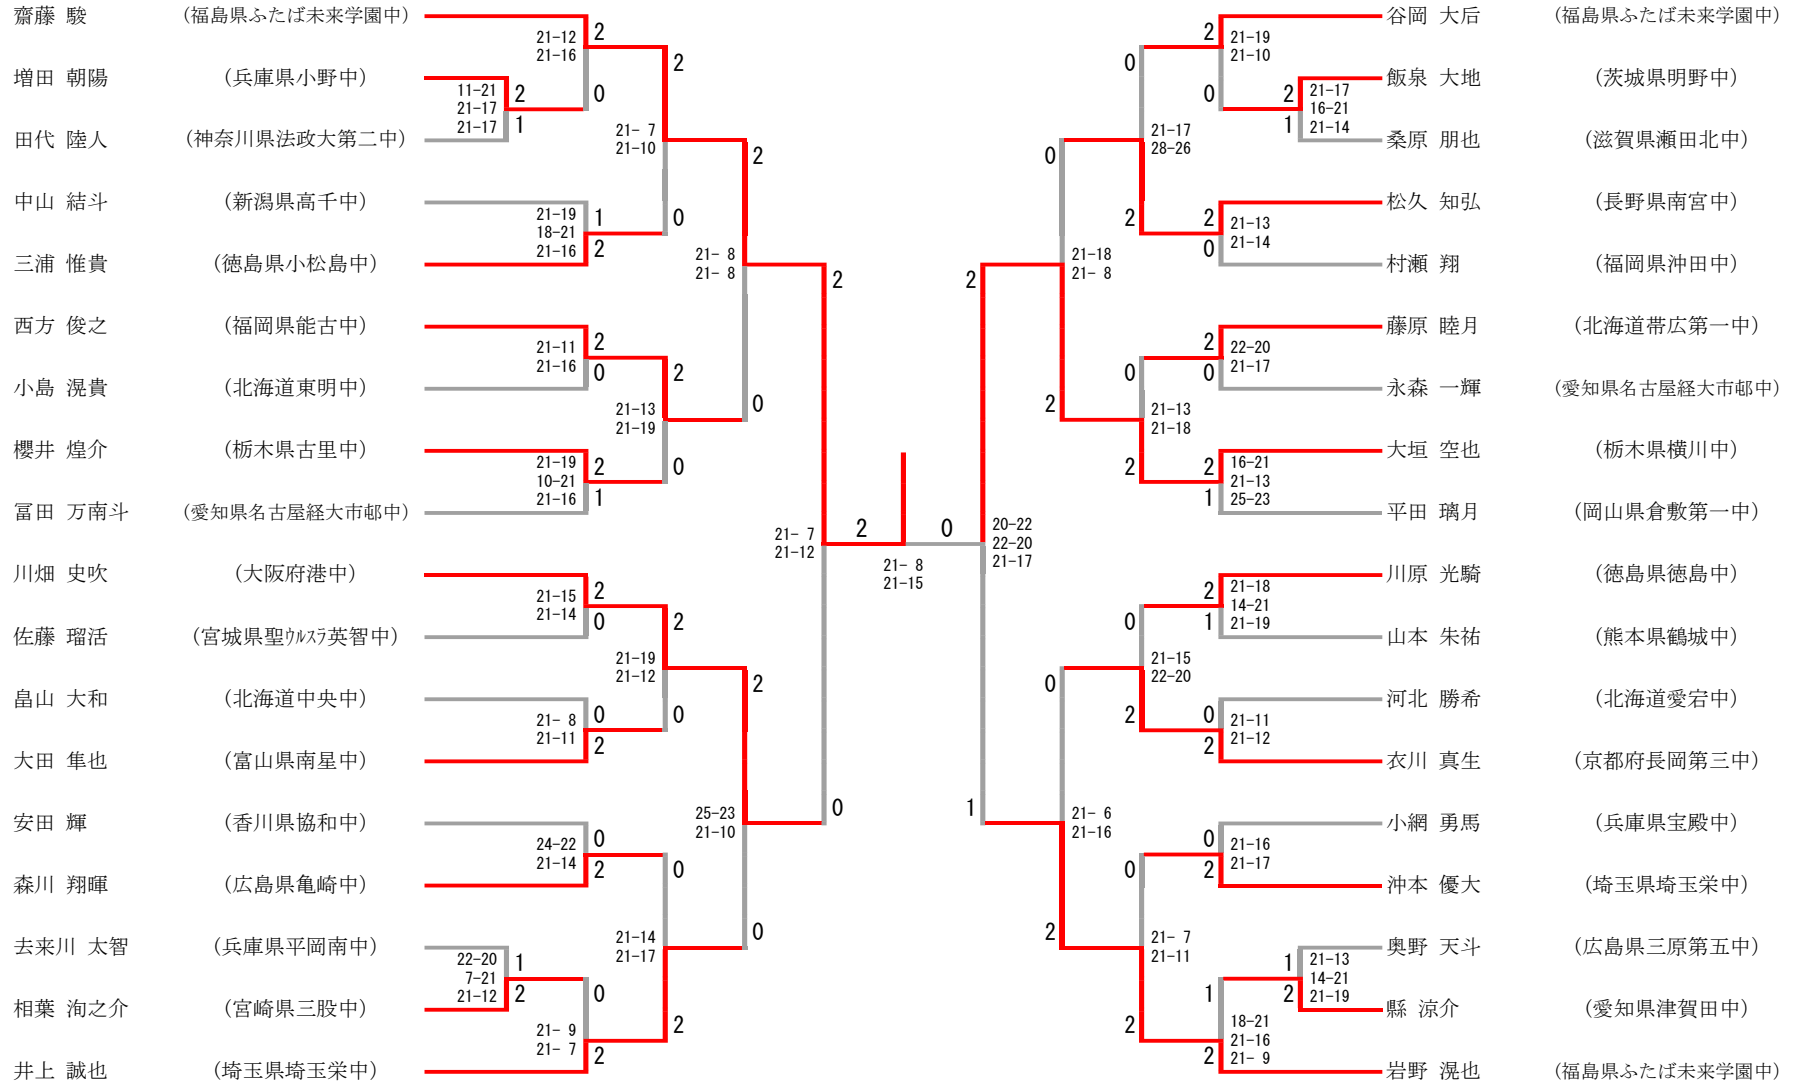

中学女子団体 13				
青森山田中 〔青森県東北〕	2-0		高岡中 〔石川県北信越〕	
遠藤心夏 小笠原未結	2	21-15 21-12	0	服部未来 横井実桜
石川心菜	2	21-19 21-9	0	多崎未波
笹原愛夏 清瀬璃子				宮下恭佳 石川映里

中学女子団体 14				
埼玉栄中 〔埼玉県関東〕	2-1		唐津第一中 〔佐賀県九州〕	
野村優那 石井夢楓	2	21-13 21-14	0	宮平のぞみ 檜崎杏南
中根明日香	1	13-21 21-17 13-21	2	辻彩七
橋村羽奏 櫻井優香	2	21-19 21-16	0	岸本侑香 西田美夢

中学女子団体 15				
亀崎中 〔広島県中国〕	2-1		帯広第一中 〔北海道北海道〕	
日野石杏聖 宮本千聖	2	21-7 21-17	0	末永萌々歌 上山怜来
竹中梨紗	0	8-21 13-21	2	濱下亜美
中田陽菜 尾崎嬉多	2	21-16 21-12	0	内田千晴 江口碧

中学女子団体 16				
四天王寺中 〔大阪府近畿〕	2-1		小山第二中 〔栃木県関東〕	
木山琉聖 古根川美桜	2	22-20 21-9	0	遠藤美羽 鈴木優芽亜
岩城杏奈	0	11-21 19-21	2	曾雌玲那
畑末真緒 田口真彩	2	21-6 21-6	0	菊地悠梨子 齋藤綺瞳

中学女子団体 17				
ふたば未来学園中 〔福島県東北〕	2-1		柳井中 〔山口県中国〕	
山北奈緒 伊藤歩	0	15-21 17-21	2	金廣真季 明地陽菜
石岡空来	2	21-14 21-10	0	宮崎友花
堀須小雪 藤海妃	2	21-11 21-7	0	折中エマ 西田優

中学女子団体 18				
美川中 〔石川県北信越〕	2-1		忠和中 〔北海道北海道〕	
吉田陽萌 吉川羽音	2	21-18 12-21 21-17	1	獅子原瑚桜 山田桜生
西川夢叶	1	11-21 21-17 17-21	2	土佐梨緒菜
大坪明鈴 清水愛莉	2	21-16 21-8	0	谷内星梨 美濃輪凜

中学女子団体 19				
青森山田中 〔青森県東北〕	2-0		埼玉栄中 〔埼玉県関東〕	
遠藤心夏 小笠原未結	2	21-9 23-21	0	野村優那 石井夢楓
中林瑞貴	2	21-16 13-21 21-14	1	中根明日香
石川心菜 笹原愛夏	1	21-7 17-18	0	橋村羽奏 櫻井優香

中学女子団体 20				
四天王寺中 〔大阪府近畿〕	2-0		亀崎中 〔広島県中国〕	
木山琉聖 古根川美桜	2	21-7 21-18	0	日野石杏聖 宮本千聖
岩城杏奈	2	21-16 21-18	0	竹中梨紗
畑末真緒 田口真彩	1	21-14 11-6	0	中田陽菜 尾崎嬉多

中学女子団体 21				
ふたば未来学園中 〔福島県東北〕	2-1		美川中 〔石川県北信越〕	
伊藤歩 山北奈緒	0	9-21 21-23	2	吉田陽萌 吉川羽音
石岡空来	2	21-11 21-13	0	西川夢叶
堀須小雪 藤海妃	2	21-14 21-16	0	大坪明鈴 清水愛莉

中学女子団体 22				
青森山田中 〔青森県東北〕	2-1		四天王寺中 〔大阪府近畿〕	
遠藤心夏 小笠原未結	2	21-17 24-22	0	木山琉聖 古根川美桜
中林瑞貴	1	16-21 22-20 14-21	2	岩城杏奈
石川心菜 笹原愛夏	2	21-12 18-21 21-18	1	畑末真緒 田口真彩

中学女子団体 23				
ふたば未来学園中 〔福島県東北〕	2-0		青森山田中 〔青森県東北〕	
伊藤歩 山北奈緒	2	21-8 12-21 21-17	1	石川心菜 笹原愛夏
石岡空来	2	21-10 21-15	0	中林瑞貴
堀須小雪 藤海妃	1	21-17 17-21 19-14	1	遠藤心夏 小笠原未結

第49回全国中学校バドミントン大会 男子個人戦シングルス