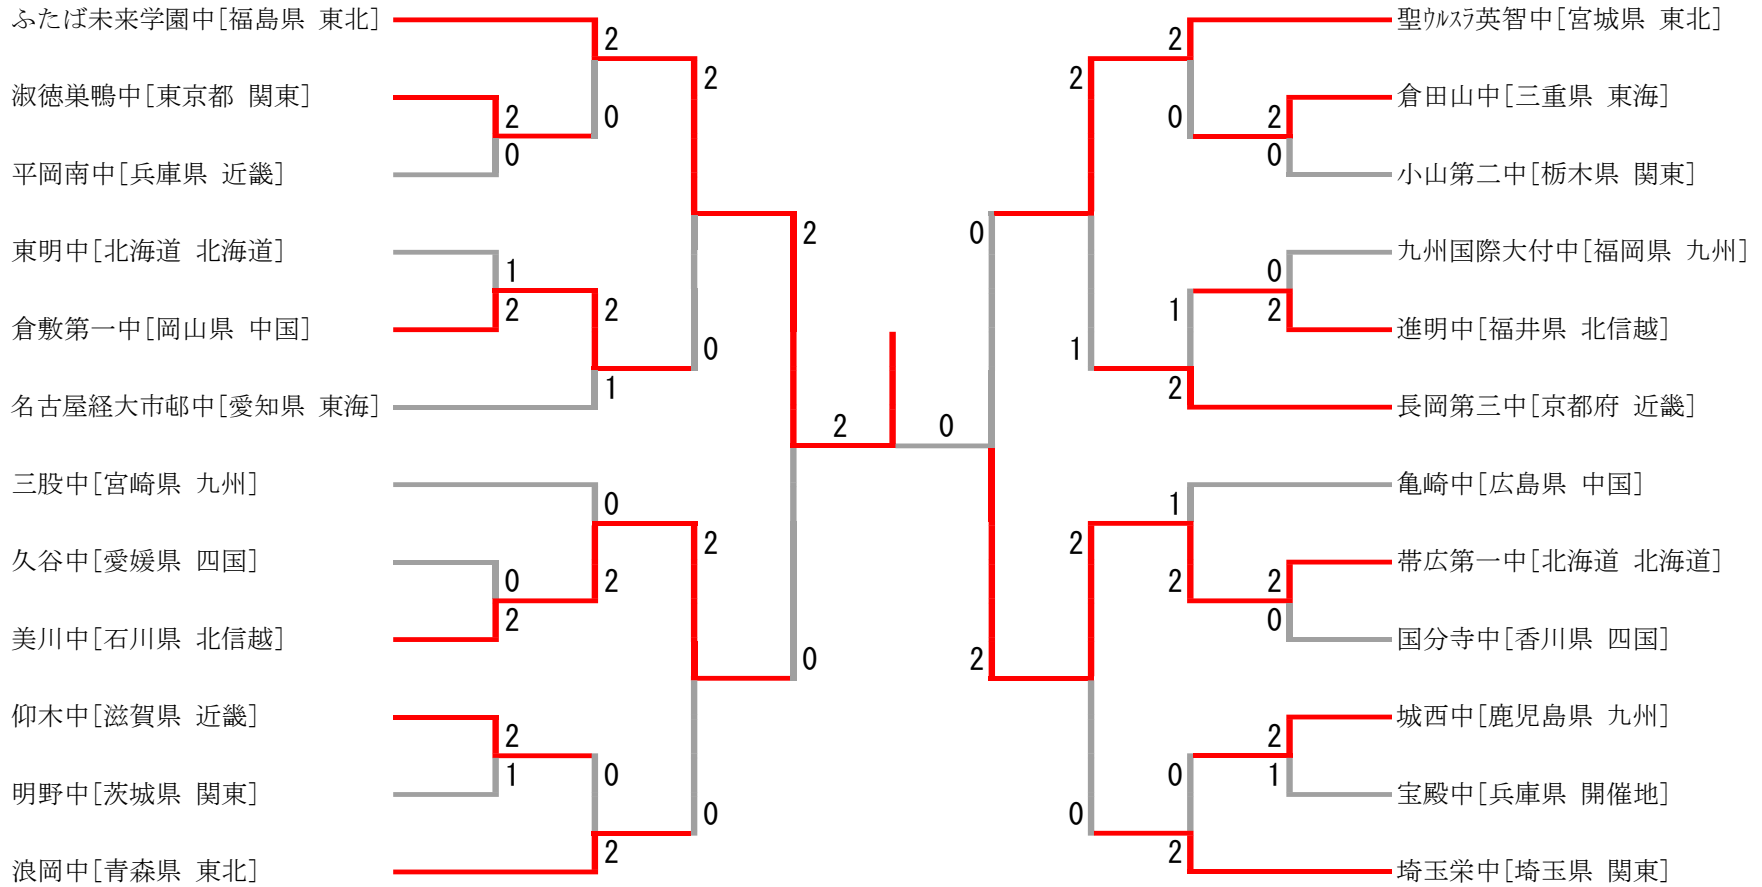

第49回全国中学校バドミントン大会 男子団体戦

中学男子団体 1				
淑徳巣鴨中 [東京都関東]	2-0		平岡南中 [兵庫県近畿]	
大西悠斗 小沼孝次	2	21-11 13-21 21-17	1	大久保薫 山本将聖
高橋知也	2	22-20 21-12	0	去来川太智
佐藤憲蔵 田中一基				穴口剛士 岡田康佑

中学男子団体 2				
倉敷第一中 [岡山県中国]	2-1		東明中 [北海道北海道]	
石丸優人 石川遠和	0	14-21 19-21	2	犬嶋宏介 片山裕翔
平田璃月	2	21-13 21-11	0	小島滉貴
川邊悠陽 城戸郁也	2	21-15 25-23	0	野村波輝 佐々木颯太