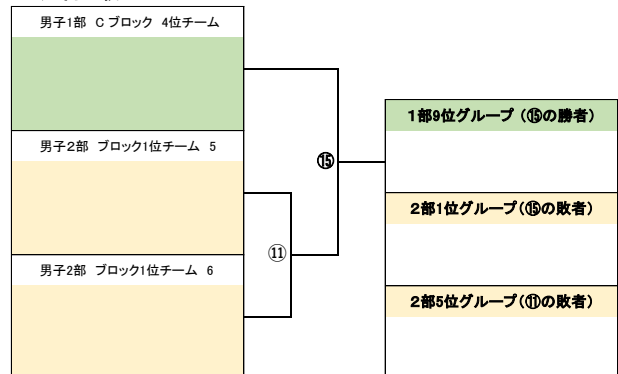

(5位-8位決定戦)

各ブロック2位チーム	Aブロック2位	Bブロック2位	Cブロック2位	Dブロック2位	勝 敗	順 位
Aブロック2位		K-5	K-3	K-1		
Bブロック2位			K-2	K-4		
Cブロック2位				K-6		
Dブロック2位						

バドミントンS/リーグIII 男子1部2部入れ替え戦

令和8年2月14日(土)

立川市泉市民体育館

令和8年2月15日(日)

立川市泉市民体育館

■男子1部各予選リーグ3位と男子2部各予選リーグ2位との入れ替え戦

入替え戦 1

入替え戦 3

入替え戦 2

入替え戦 4

■男子1部各予選リーグ4位と男子2部各予選リーグ1位との入れ替え戦

入替え戦 5

入替え戦 7

入替え戦 6

入替え戦 8

バドミントン S/JリーグIII 男子2部

男子2部 順位決定リーグ戦

令和8年2月14日(土)

立川市泉市民体育館

令和8年2月15日(日)

立川市泉市民体育館

	Aブロック 3位	E~Hブロックの3位・4位	E~Hブロックの3位・4位	勝敗	順位
Aブロック 3位		<u>2</u>	<u>1</u>		
E~Hブロックの3位・4位	<u>2</u>		試合は行わず 予選リーグの結果を適用する		
E~Hブロックの3位・4位	<u>1</u>	試合は行わず 予選リーグの結果を適用する			

※3位・4位チームは、同一ブロックのチームとする。

※2年連続してブロック最下位チームとなった場合は、次年度のチーム登録の権利を失う。