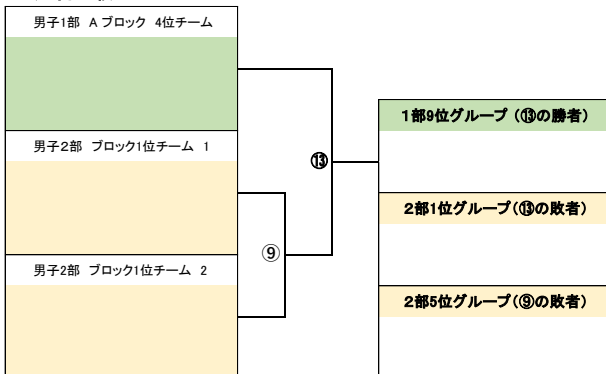

(5位-8位決定戦)

各ブロック2位チーム	Aブロック2位	Bブロック2位	Cブロック2位	Dブロック2位	勝 敗	順 位
Aブロック2位		K-5	K-3	K-1		
Bブロック2位			K-2	K-4		
Cブロック2位				K-6		
Dブロック2位						

バドミントンS/リーグIII 男子1部2部入れ替え戦

令和8年2月14日(土)

立川市泉市民体育館

令和8年2月15日(日)

立川市泉市民体育館

■男子1部各予選リーグ3位と男子2部各予選リーグ2位との入れ替え戦

入替え戦 1

入替え戦 3

入替え戦 2

入替え戦 4

■男子1部各予選リーグ4位と男子2部各予選リーグ1位との入れ替え戦

入替え戦 5

入替え戦 7

入替え戦 6

入替え戦 8

バドミントン S/JリーグIII 男子2部

男子2部 順位決定リーグ戦

令和8年2月14日(土)

立川市泉市民体育館

令和8年2月15日(日)

立川市泉市民体育館

	Aブロック 3位	E~Hブロックの3位・4位	E~Hブロックの3位・4位	勝敗	順位
Aブロック 3位		<u>2</u>	<u>1</u>		
E~Hブロックの3位・4位	<u>2</u>		試合は行わず 予選リーグの結果を適用する		
E~Hブロックの3位・4位	<u>1</u>	試合は行わず 予選リーグの結果を適用する			

※3位・4位チームは、同一ブロックのチームとする。

※2年連続してブロック最下位チームとなった場合は、次年度のチーム登録の権利を失う。