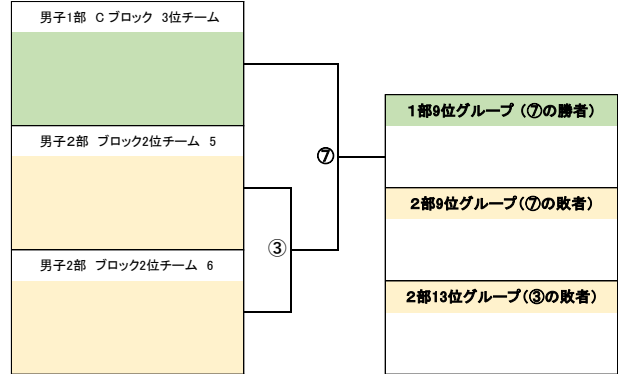

男子2部 Hブロック	でん六	ヨネックス新潟	抽選番号11	抽選番号12	勝敗	順位
でん六		h-5	h-3	h-1		
ヨネックス新潟			h-2	h-4		
抽選番号11				h-6		
抽選番号12						

バドミントン S/JリーグⅢ 男子1部

男子1部 順位決定戦

令和8年2月14日(土) 立川市泉市民体育館
 令和8年2月15日(日) 立川市泉市民体育館

(1位-4位決定戦)

各ブロック1位チーム	Aブロック1位	Bブロック1位	Cブロック1位	Dブロック1位	勝 敗	順 位
Aブロック1位		J-5	J-3	J-1		
Bブロック1位			J-2	J-4		
Cブロック1位				J-6		
Dブロック1位						

(5位-8位決定戦)

各ブロック2位チーム	Aブロック2位	Bブロック2位	Cブロック2位	Dブロック2位	勝 敗	順 位
Aブロック2位		K-5	K-3	K-1		
Bブロック2位			K-2	K-4		
Cブロック2位				K-6		
Dブロック2位						

バドミントンS/リーグIII 男子1部2部入れ替え戦

令和8年2月14日(土)

立川市泉市民体育館

令和8年2月15日(日)

立川市泉市民体育館

■男子1部各予選リーグ3位と男子2部各予選リーグ2位との入れ替え戦

入替え戦 1

入替え戦 3

入替え戦 2

入替え戦 4

■男子1部各予選リーグ4位と男子2部各予選リーグ1位との入れ替え戦

入替え戦 5

入替え戦 7