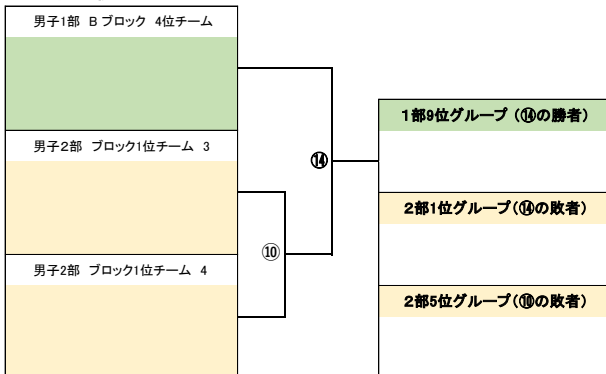

(5位-8位決定戦)

各ブロック2位チーム	Aブロック2位	Bブロック2位	Cブロック2位	Dブロック2位	勝 敗	順 位
Aブロック2位		K-5	K-3	K-1		
Bブロック2位			K-2	K-4		
Cブロック2位				K-6		
Dブロック2位						

バドミントンS/リーグIII 男子1部2部入れ替え戦

令和8年2月14日(土)

立川市泉市民体育館

令和8年2月15日(日)

立川市泉市民体育館

■男子1部各予選リーグ3位と男子2部各予選リーグ2位との入れ替え戦

入替え戦 1

入替え戦 3

入替え戦 2

入替え戦 4

■男子1部各予選リーグ4位と男子2部各予選リーグ1位との入れ替え戦

入替え戦 5

入替え戦 7

入替え戦 6

入替え戦 8

バドミントン S/JリーグIII 男子2部

男子2部 順位決定リーグ戦

令和8年2月14日(土)

立川市泉市民体育館

令和8年2月15日(日)

立川市泉市民体育館

	Aブロック 3位	E~Hブロックの3位・4位	E~Hブロックの3位・4位	勝敗	順位
Aブロック 3位		<u>2</u>	<u>1</u>		
E~Hブロックの3位・4位	<u>2</u>		試合は行わず 予選リーグの結果を適用する		
E~Hブロックの3位・4位	<u>1</u>	試合は行わず 予選リーグの結果を適用する			

※3位・4位チームは、同一ブロックのチームとする。

※2年連続してブロック最下位チームとなった場合は、次年度のチーム登録の権利を失う。