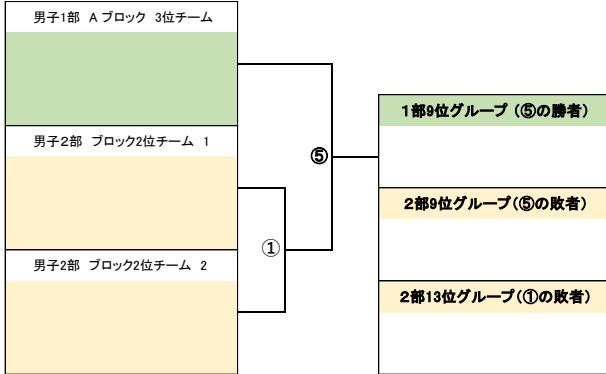

男子2部 Hブロック	でん六	ヨネックス新潟	抽選番号11	抽選番号12	勝敗	順位
でん六		h-5	h-3	h-1		
ヨネックス新潟			h-2	h-4		
抽選番号11				h-6		
抽選番号12						

バドミントン S/JリーグⅢ 男子1部

男子1部 順位決定戦

令和8年2月14日(土) 立川市泉市民体育館
 令和8年2月15日(日) 立川市泉市民体育館

(1位-4位決定戦)

各ブロック1位チーム	Aブロック1位	Bブロック1位	Cブロック1位	Dブロック1位	勝 敗	順 位
Aブロック1位		J-5	J-3	J-1		
Bブロック1位			J-2	J-4		
Cブロック1位				J-6		
Dブロック1位						

(5位-8位決定戦)

各ブロック2位チーム	Aブロック2位	Bブロック2位	Cブロック2位	Dブロック2位	勝 敗	順 位
Aブロック2位		K-5	K-3	K-1		
Bブロック2位			K-2	K-4		
Cブロック2位				K-6		
Dブロック2位						

バドミントンS/リーグIII 男子1部2部入れ替え戦

令和8年2月14日(土)

立川市泉市民体育館

令和8年2月15日(日)

立川市泉市民体育館

■男子1部各予選リーグ3位と男子2部各予選リーグ2位との入れ替え戦

入替え戦 1

入替え戦 3

入替え戦 2

入替え戦 4

■男子1部各予選リーグ4位と男子2部各予選リーグ1位との入れ替え戦

入替え戦 5

入替え戦 7