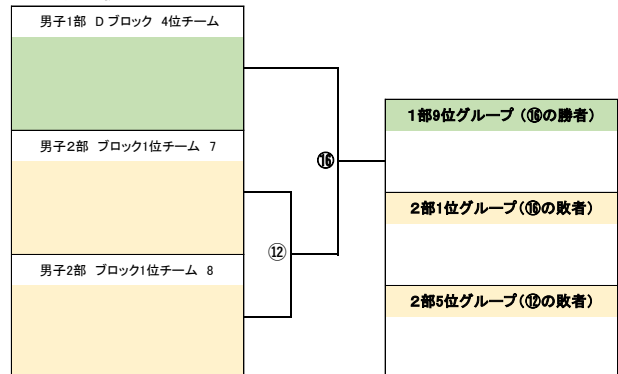

(5位-8位決定戦)

各ブロック2位チーム	Aブロック2位	Bブロック2位	Cブロック2位	Dブロック2位	勝 敗	順 位
Aブロック2位		K-5	K-3	K-1		
Bブロック2位			K-2	K-4		
Cブロック2位				K-6		
Dブロック2位						

バドミントンS/リーグIII 男子1部2部入れ替え戦

令和8年2月14日(土)

立川市泉市民体育館

令和8年2月15日(日)

立川市泉市民体育館

■男子1部各予選リーグ3位と男子2部各予選リーグ2位との入れ替え戦

入替え戦 1

入替え戦 3

入替え戦 2

入替え戦 4

■男子1部各予選リーグ4位と男子2部各予選リーグ1位との入れ替え戦

入替え戦 5

入替え戦 7

入替え戦 6

入替え戦 8

バドミントン S/JリーグIII 男子2部

男子2部 順位決定リーグ戦

令和8年2月14日(土)

立川市泉市民体育館

令和8年2月15日(日)

立川市泉市民体育館

	Aブロック 3位	E~Hブロックの3位・4位	E~Hブロックの3位・4位	勝敗	順位
Aブロック 3位		<u>2</u>	<u>1</u>		
E~Hブロックの3位・4位	<u>2</u>		試合は行わず 予選リーグの結果を適用する		
E~Hブロックの3位・4位	<u>1</u>	試合は行わず 予選リーグの結果を適用する			

※3位・4位チームは、同一ブロックのチームとする。

※2年連続してブロック最下位チームとなった場合は、次年度のチーム登録の権利を失う。