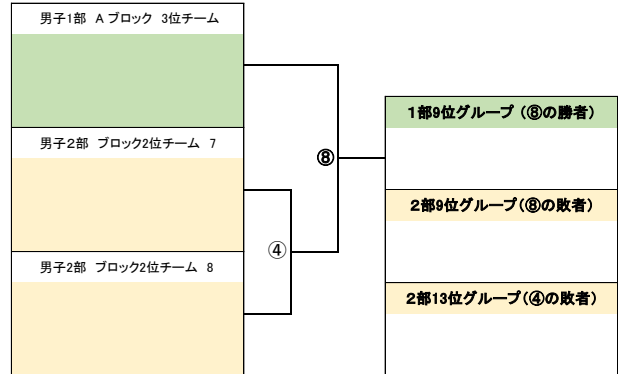

(5位-8位決定戦)

各ブロック2位チーム	Aブロック2位	Bブロック2位	Cブロック2位	Dブロック2位	勝 敗	順 位
Aブロック2位		K-5	K-3	K-1		
Bブロック2位			K-2	K-4		
Cブロック2位				K-6		
Dブロック2位						

バドミントンS/リーグIII 男子1部2部入れ替え戦

令和8年2月14日(土)

立川市泉市民体育館

令和8年2月15日(日)

立川市泉市民体育館

■男子1部各予選リーグ3位と男子2部各予選リーグ2位との入れ替え戦

入替え戦 1

入替え戦 3

入替え戦 2

入替え戦 4

■男子1部各予選リーグ4位と男子2部各予選リーグ1位との入れ替え戦

入替え戦 5

入替え戦 7

入替え戦 6

入替え戦 8

バドミントン S/JリーグIII 男子2部

男子2部 順位決定リーグ戦

令和8年2月14日(土)

立川市泉市民体育館

令和8年2月15日(日)

立川市泉市民体育館

	Aブロック 3位	E~Hブロックの3位・4位	E~Hブロックの3位・4位	勝敗	順位
Aブロック 3位		<u>2</u>	<u>1</u>		
E~Hブロックの3位・4位	<u>2</u>		試合は行わず 予選リーグの結果を適用する		
E~Hブロックの3位・4位	<u>1</u>	試合は行わず 予選リーグの結果を適用する			

※3位・4位チームは、同一ブロックのチームとする。

※2年連続してブロック最下位チームとなった場合は、次年度のチーム登録の権利を失う。