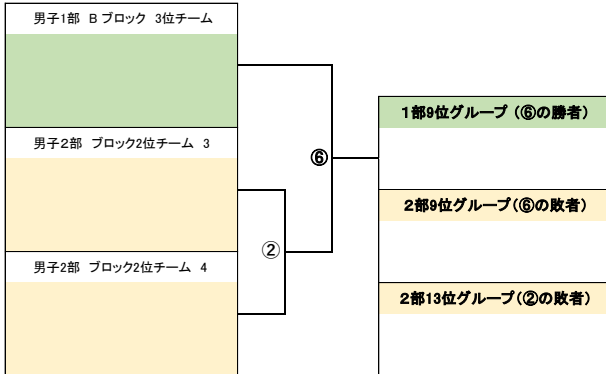

(5位-8位決定戦)

各ブロック2位チーム	Aブロック2位	Bブロック2位	Cブロック2位	Dブロック2位	勝 敗	順 位
Aブロック2位		K-5	K-3	K-1		
Bブロック2位			K-2	K-4		
Cブロック2位				K-6		
Dブロック2位						

バドミントンS/リーグIII 男子1部2部入れ替え戦

令和8年2月14日(土)

立川市泉市民体育館

令和8年2月15日(日)

立川市泉市民体育館

■男子1部各予選リーグ3位と男子2部各予選リーグ2位との入れ替え戦

入替え戦 1

入替え戦 3

入替え戦 2

入替え戦 4

■男子1部各予選リーグ4位と男子2部各予選リーグ1位との入れ替え戦

入替え戦 5

入替え戦 7

入替え戦 6

入替え戦 8

バドミントン S/JリーグIII 男子2部

男子2部 順位決定リーグ戦

令和8年2月14日(土)

立川市泉市民体育館

令和8年2月15日(日)

立川市泉市民体育館

	Aブロック 3位	E~Hブロックの3位・4位	E~Hブロックの3位・4位	勝敗	順位
Aブロック 3位		<u>2</u>	<u>1</u>		
E~Hブロックの3位・4位	<u>2</u>		試合は行わず 予選リーグの結果を適用する		
E~Hブロックの3位・4位	<u>1</u>	試合は行わず 予選リーグの結果を適用する			

※3位・4位チームは、同一ブロックのチームとする。

※2年連続してブロック最下位チームとなった場合は、次年度のチーム登録の権利を失う。