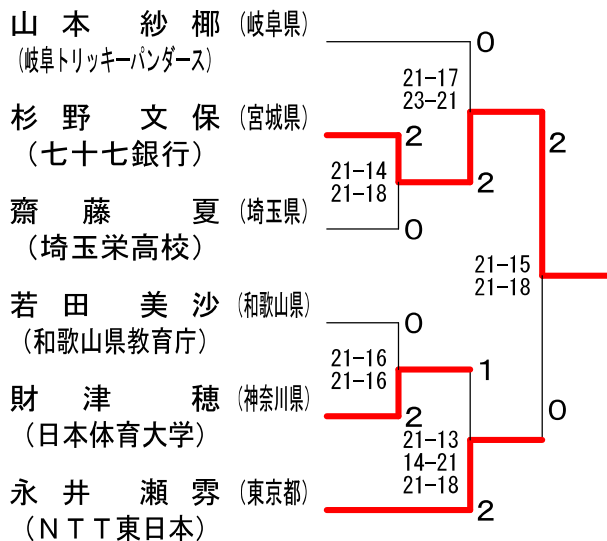

# 平成30年度全日本総合バドミントン選手権大会

平成30年11月26日-12月2日 駒沢オリンピック公園総合運動場体育館

## 女子シングルス予選1

## 女子シングルス予選4