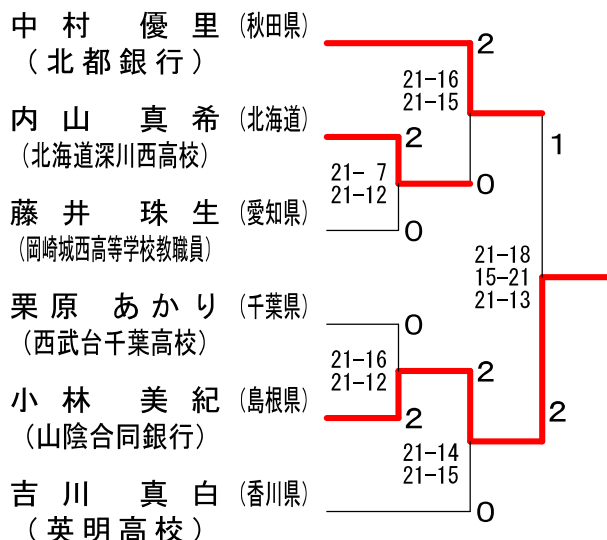

女子シングルス予選5