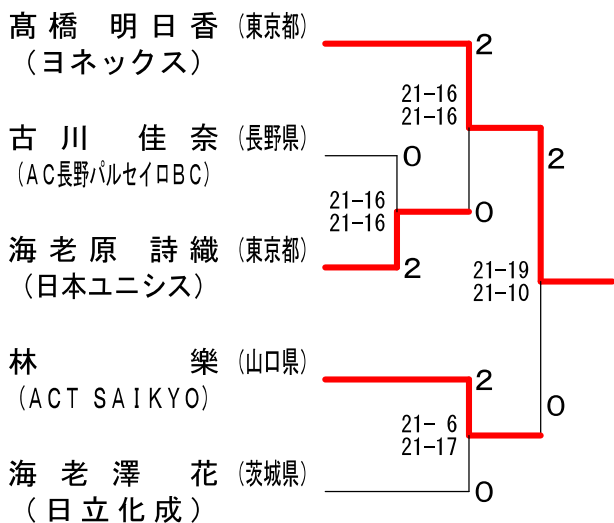

# 平成30年度全日本総合バドミントン選手権大会

平成30年11月26日-12月2日 駒沢オリンピック公園総合運動場体育館

## 女子シングルス予選1

## 女子シングルス予選4