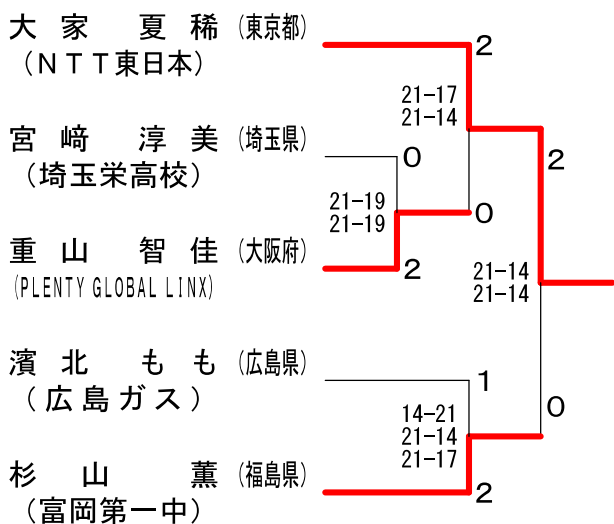

女子シングルス予選2