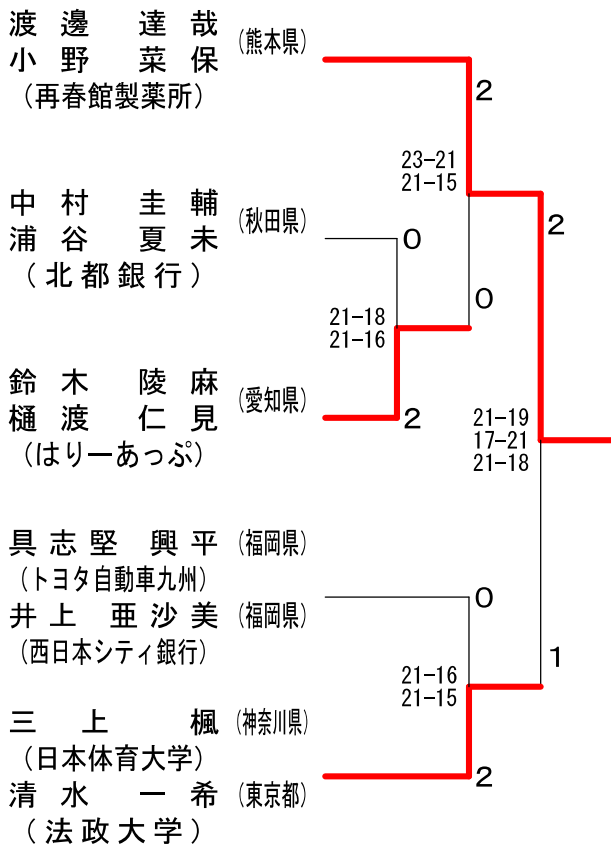

# 平成30年度全日本総合バドミントン選手権大会

平成30年11月26日-12月2日 駒沢オリンピック公園総合運動場体育館

## 混合ダブルス予選 1

## 混合ダブルス予選 3