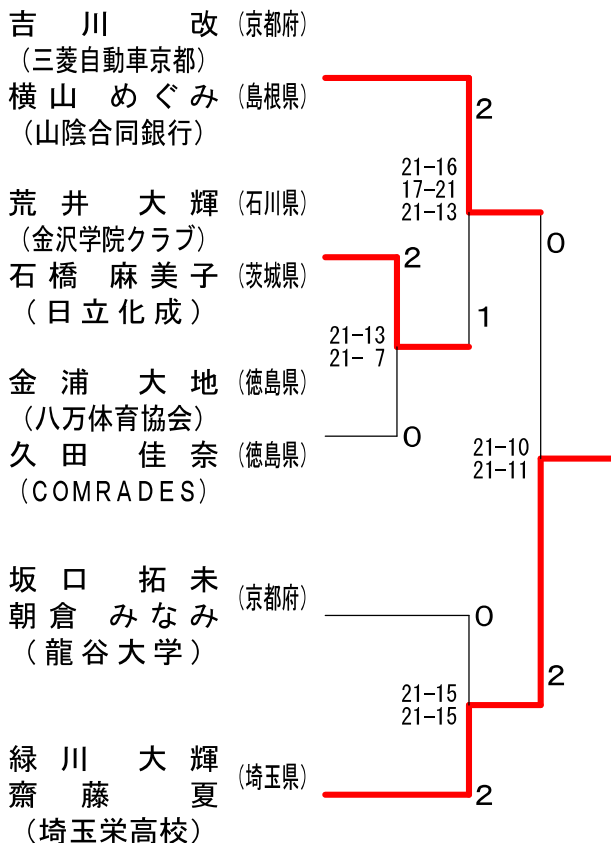

平成30年度全日本総合バドミントン選手権大会

平成30年11月26日-12月2日 駒沢オリンピック公園総合運動場体育館

混合ダブルス予選 1

混合ダブルス予選 3

混合ダブルス予選 2

混合ダブルス予選 4