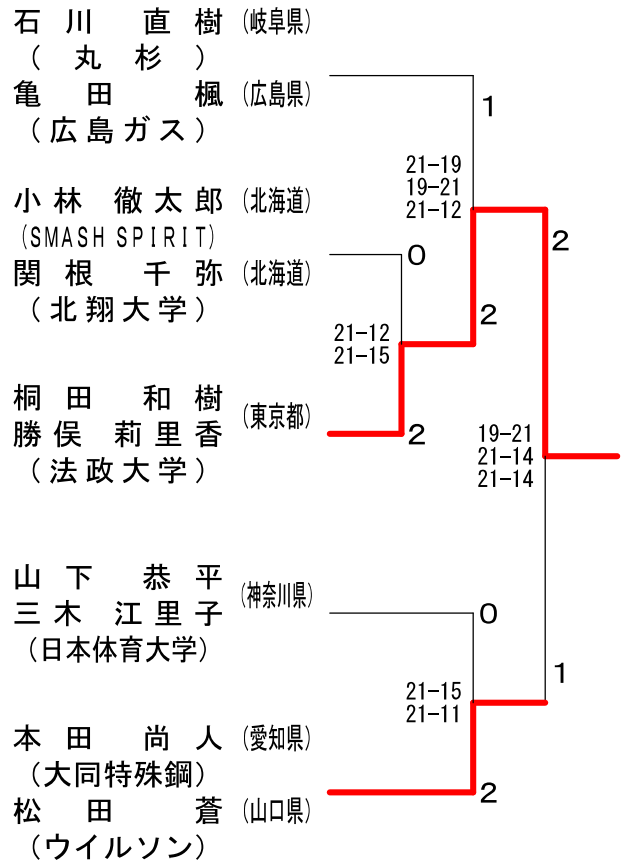

# 平成30年度全日本総合バドミントン選手権大会

平成30年11月26日-12月2日 駒沢オリンピック公園総合運動場体育館

## 混合ダブルス予選 1

## 混合ダブルス予選 3

## 混合ダブルス予選 2