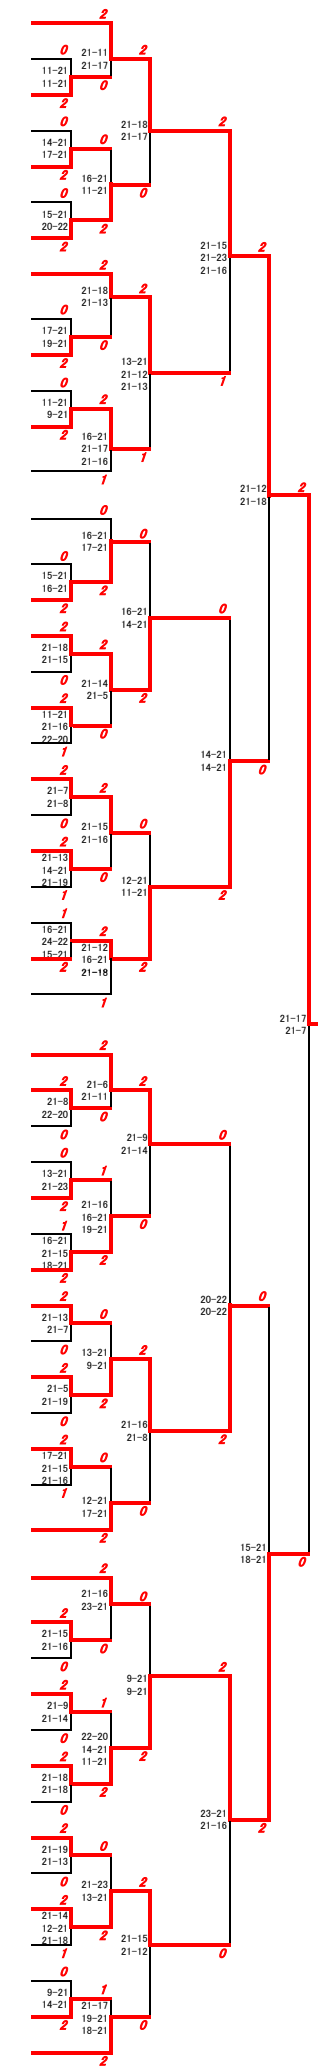

ジュニア新人男子(シングルス)

(福島) 山岡高辻本花武山宗堀稲伊石佐塚宇北日丸中池川藤阿杉井
(徳島) 岡下本柳
(静岡) 高柳
(和歌山) 辻本花武山
(東京) 宗堀稲伊石
(福岡) 佐塚宇北日丸中池川藤阿杉井
(新潟) 山岡高辻本花武山
(埼玉) 宗堀稲伊石
(佐賀) 佐塚宇北日丸中池川藤阿杉井
(宮城) 山岡高辻本花武山
(高知) 佐塚宇北日丸中池川藤阿杉井
(石川) 山岡高辻本花武山
(島根) 佐塚宇北日丸中池川藤阿杉井
(青森) 山岡高辻本花武山
(群馬) 佐塚宇北日丸中池川藤阿杉井
(大阪) 山岡高辻本花武山
(熊本) 佐塚宇北日丸中池川藤阿杉井
(広島) 山岡高辻本花武山
(北海道) 佐塚宇北日丸中池川藤阿杉井
(岐阜) 山岡高辻本花武山
(岡山) 佐塚宇北日丸中池川藤阿杉井
(愛媛) 山岡高辻本花武山
(兵庫) 佐塚宇北日丸中池川藤阿杉井
(大分) 山岡高辻本花武山
(神奈川) 佐塚宇北日丸中池川藤阿杉井
(福島) 山岡高辻本花武山
(福井) 佐塚宇北日丸中池川藤阿杉井

柴田拓 西椋健太郎 藤原僚古寺陽平 吉田拓颯 将朝楓 恵上悠大 杏和舜 怜 蒼 璃

稲高西川永孫川平塚間貫頭野下吉岡柳野和藤石末石本井佐吉
光橋西川永孫川平塚間貫頭野下吉岡柳野和藤石末石本井佐吉
翔尚貴史村 淵田畑 聖 大陽桜拓 佳翔文一翔一智文逸雅 怜 太
太郎也 太翔舜大郎吹夏悟仁空真哉 太翔平朗大太貴将光嗣秀成
(福島) (山口) (三重) (栃木) (福井) (佐賀) (兵庫) (大阪) (愛媛) (沖繩) (山形) (東京) (広島) (和歌山) (富山) (北海道) (岩手) (埼玉) (香川) (長崎) (岐阜) (福島) (岡山) (長野) (徳島) (山梨) (熊本) (福島) (群馬) (京都) (鳥取) (福岡) (新潟) (茨城) (青森) (宮崎) (愛媛) (愛知) (神奈川) (石川) (熊本) (奈良) (北海道) (千葉) (高知) (鹿児島) (秋田) (滋賀) (島根) (静岡) (福井) (宮城) (大分) (埼玉)