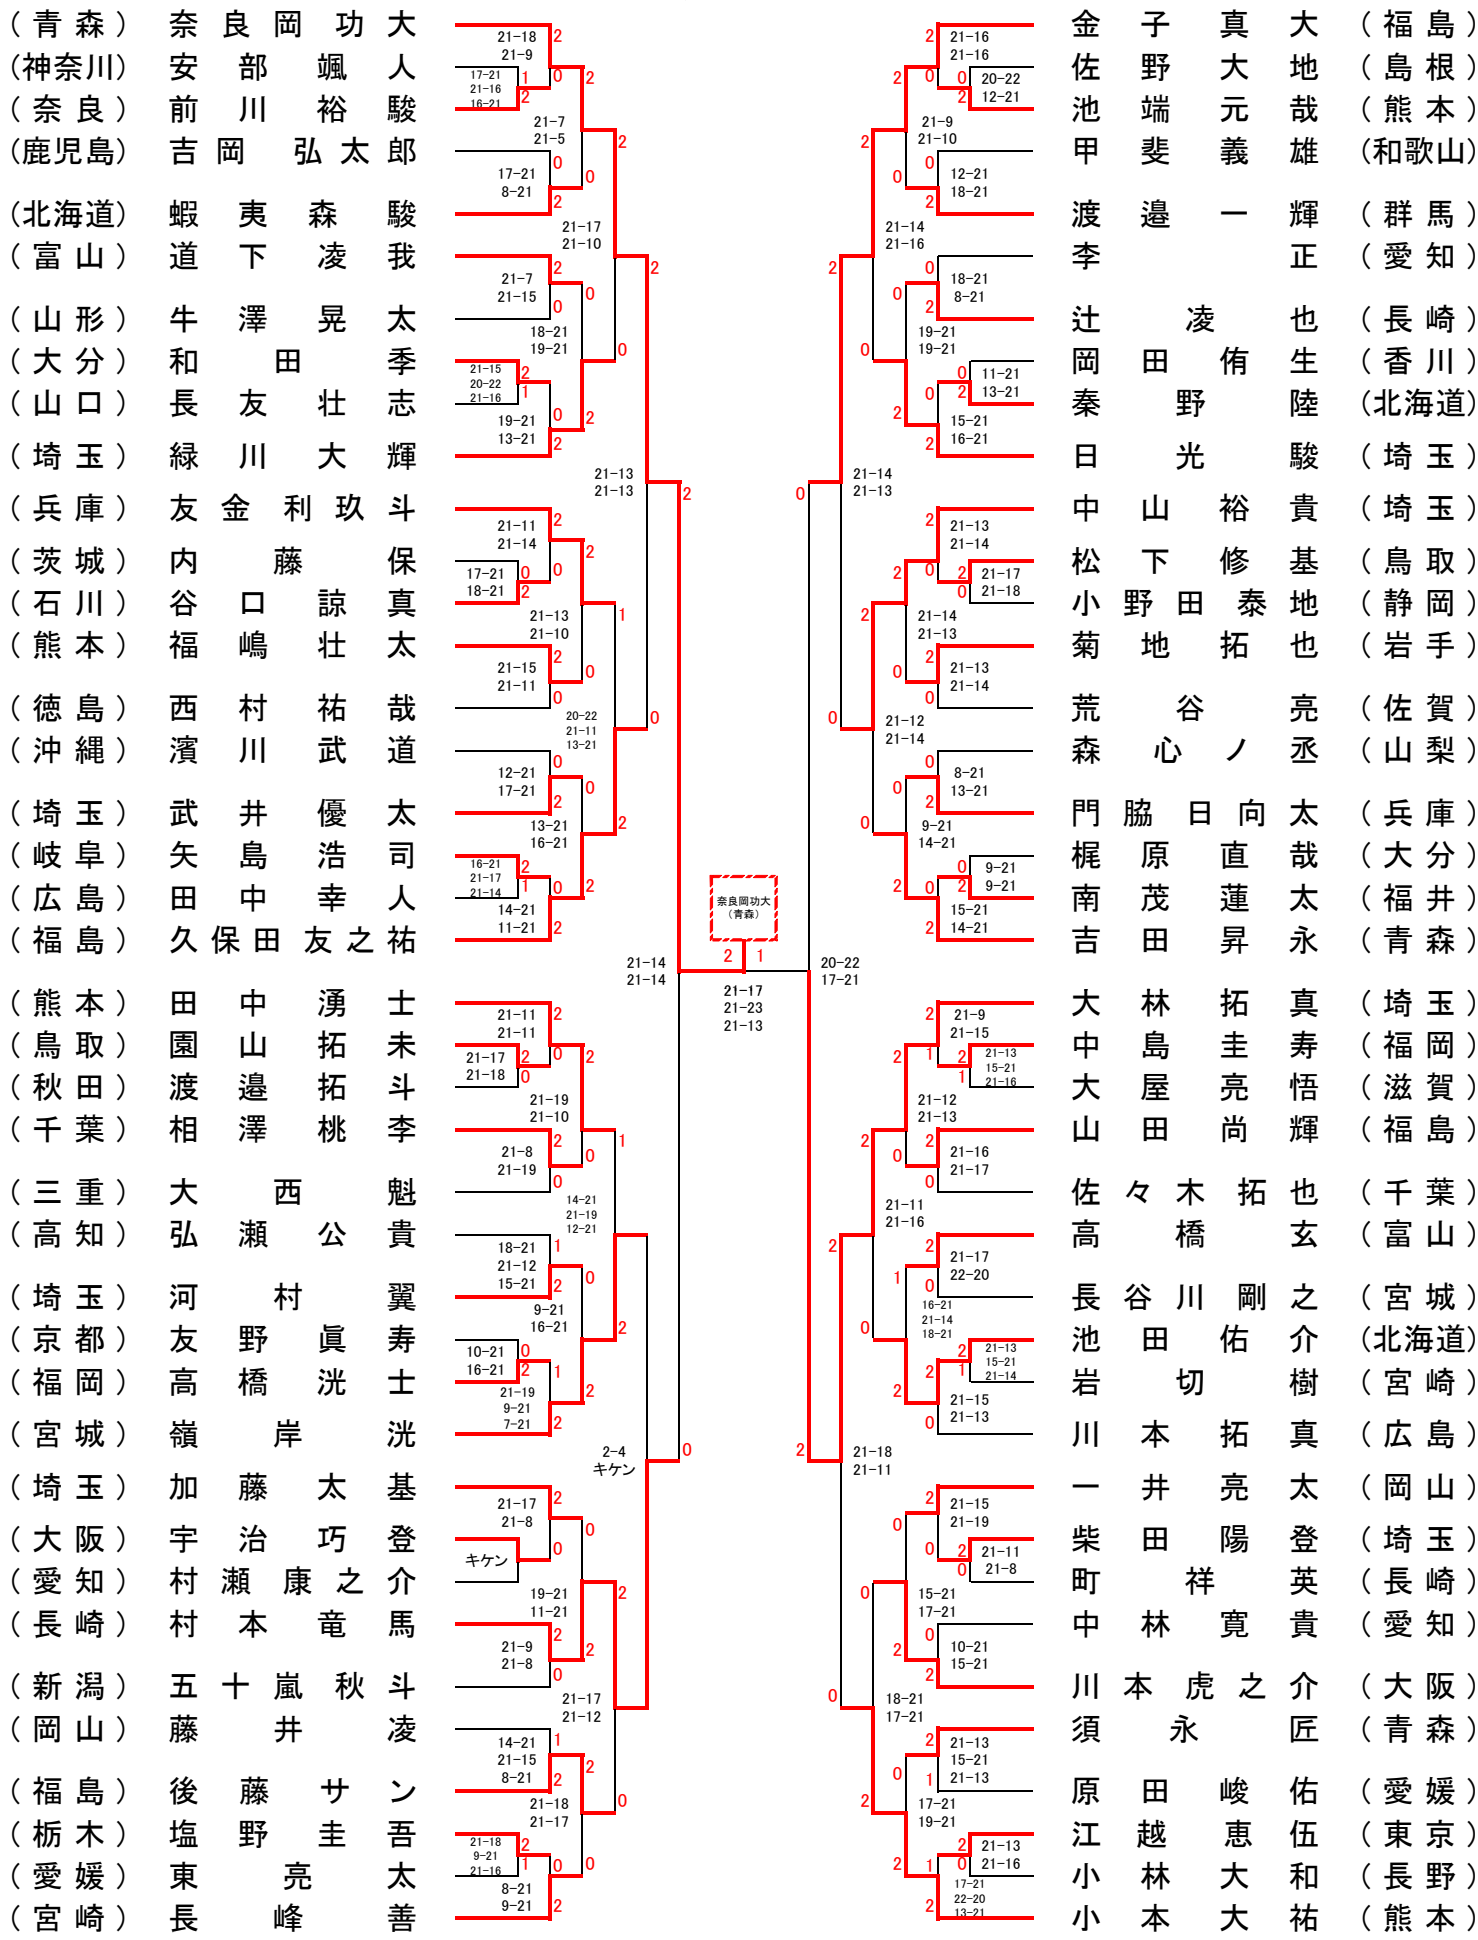

ジュニア男子(シングルス)

(青森) 奈良岡功大
(神奈川) 安部颯人
(奈良) 前川裕駿
(鹿児島) 吉岡弘太郎
(北海道) 蝦夷森駿
(富山) 道下凌我
(山形) 牛澤晃太
(大分) 和田季志
(山口) 長友壮志
(埼玉) 緑川大輝
(兵庫) 友金利玖斗
(茨城) 内藤保真
(石川) 谷口諒太
(熊本) 福嶋壮哉
(徳島) 西村祐哉
(沖縄) 濱川武道
(埼玉) 武井優太
(岐阜) 矢島浩司
(広島) 田中幸人
(福島) 久保田友之祐
(熊本) 田中湧士
(鳥取) 園山拓未
(秋田) 渡邊拓斗
(千葉) 相澤拓李
(三重) 大西魁
(高知) 弘瀬公貴
(埼玉) 河村翼
(京都) 友野眞寿
(福岡) 高橋洸士
(宮城) 嶺岸洸
(埼玉) 加藤太基
(大阪) 宇治巧登
(愛知) 村瀬康之介
(長崎) 村本竜馬
(新潟) 五十嵐秋斗
(岡山) 藤井凌
(福島) 後藤サ
(栃木) 塩野圭吾
(愛媛) 東亮太
(宮崎) 長峰善