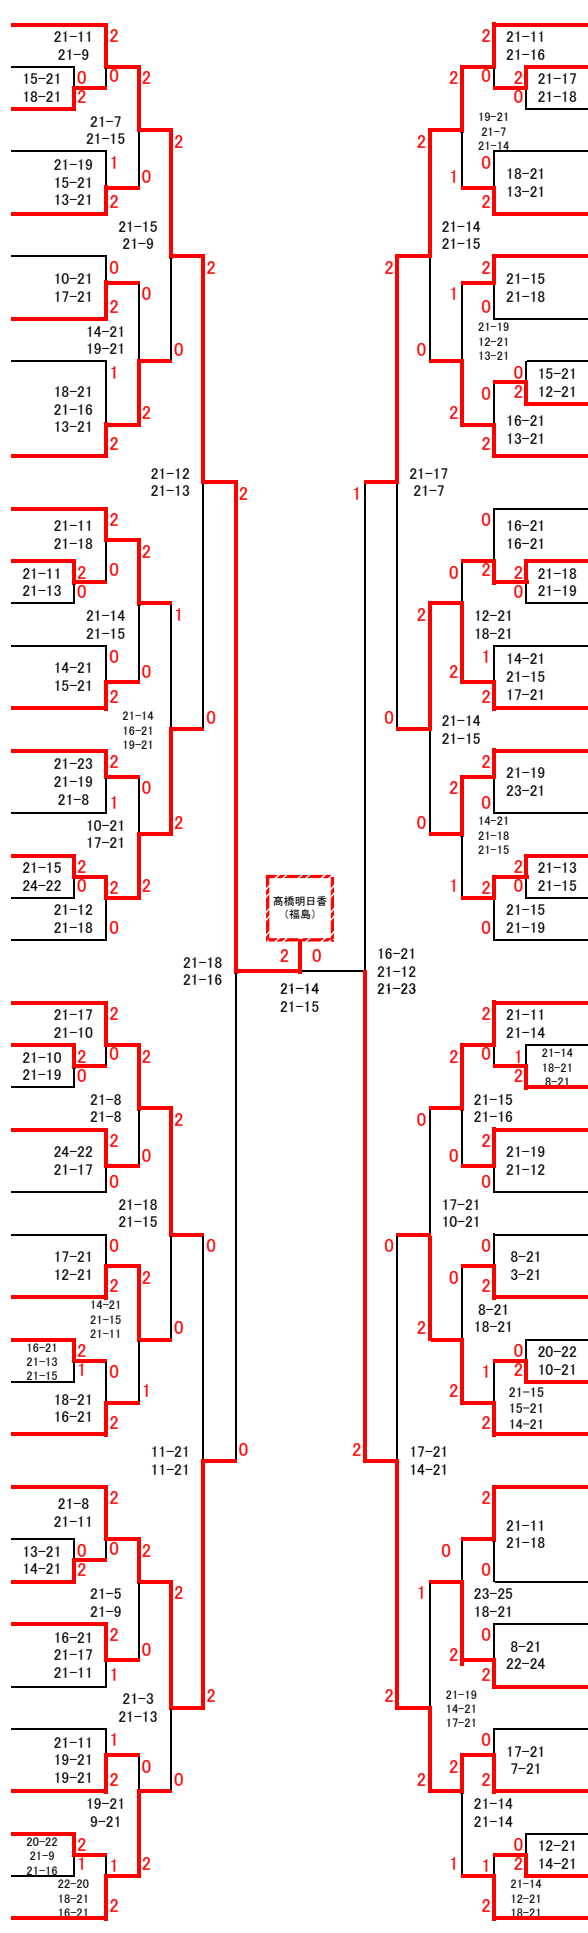

ジュニア女子(シングルス)

(福島) 高橋 明日香
(奈良) 遠藤 桜
(宮崎) 本部 美優子
(岡山) 善家 百合子
(群馬) 川村 芽生奈
(山形) 長塚 葵衣
(長野) 川井 有珠
(静岡) 野田 彩夏
(埼玉) 齋藤 夏
(埼玉) 林 樂
(山口) 水津 優衣
(佐賀) 黒岩 はるな
(和歌山) 山下 玄
(青森) 菊池 さやか
(高知) 小松 ゆい
(愛知) 酒井 すみれ
(茨城) 島倉 唯
(富山) 生木 萌果
(福島) 福本 真恵七
(京都) 明地 七海
(埼玉) 福井 美空
(長崎) 請田 沙穂
(鳥取) 小島 優希
(秋田) 佐々木 ひなの
(愛媛) 原田 のどか
(福島) 佐藤 杏
(北海道) 内山 真希
(千葉) 山田 千尋
(岐阜) 木村 百伽
(福島) 水井 ひらり
(栃木) 醍醐 和佳
(石川) 南部 一伽
(広島) 田盛 綾菜
(大分) 室屋 みゆき
(香川) 多田 羅万槻子
(神奈川) 宮本 美優
(埼玉) 上杉 杏
(福島) 上田 実夢
(大阪) 村上 知紘

岩永 鈴 (山口)
千葉 美采 (福島)
佐藤 実花 (徳島)
青野 希帆 (鹿児島)
鈴木 陽向 (埼玉)
栗原 あかり (千葉)
五島 あかり (滋賀)
大竹 望月 (新潟)
中田 千沙妃 (北海道)
由良 なぎさ (福島)
染谷 菜々美 (福島)
小野 美来 (京都)
小宮 崎淳美 (埼玉)
横山 滯 (愛媛)
岡山 未涼 (熊本)
山口 萌 (東京)
山本 綺音 (三重)
鈴木 ゆうき (宮城)
森川 紗彩華 (岡山)
佐藤 麗 (長野)
永井 瀬霧 (福島)
中込 捺希 (山梨)
柴田 志歩 (岐阜)
小林 郁美 (北海道)
高野 亜美 (石川)
小泉 愛奈 (島根)
溝口 なつめ (神奈川)
黒島 結花 (沖縄)
和田 七海 (大阪)
森沙 耶 (青森)
吉川 真白 (香川)
小野 梨花 (群馬)
中島 陽菜 (岩手)
平野 紗妃 (福岡)
木村 茉梨奈 (福井)
内山 智尋 (福島)
斉藤 さくら (兵庫)
浅井 和奏 (山口)
吉田 瑠実 (埼玉)