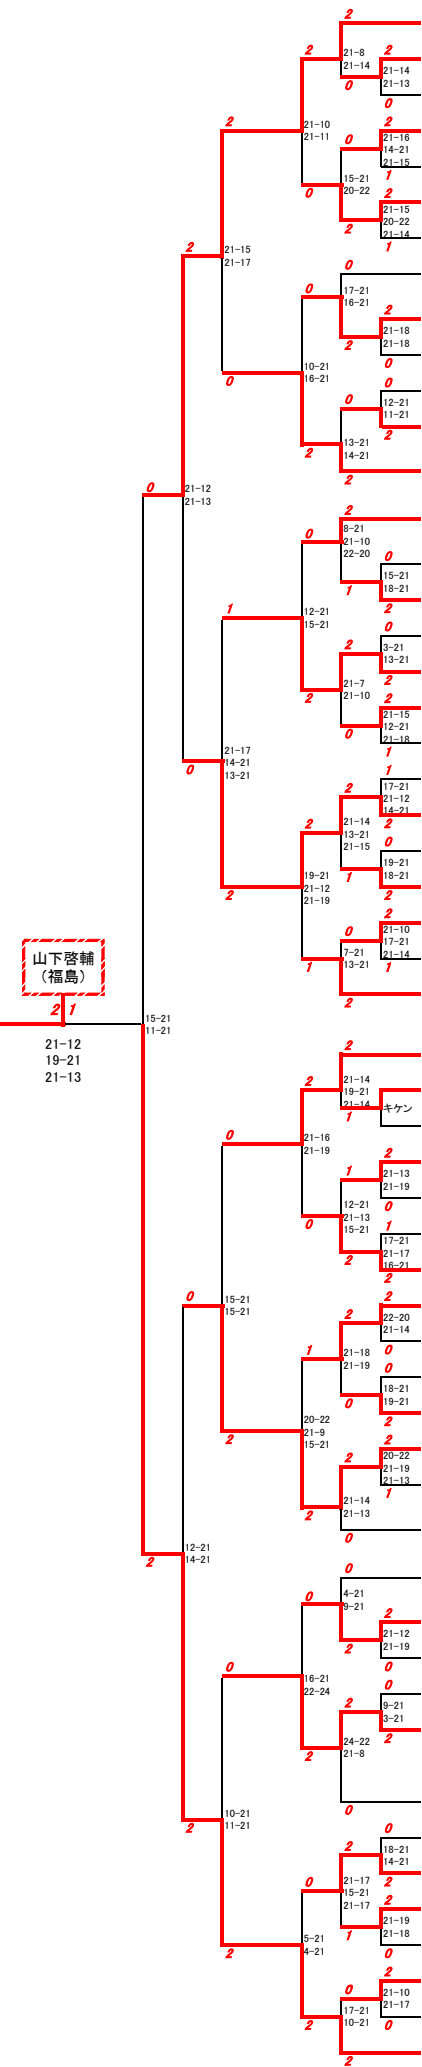

ジュニア新人男子(シングルス)

(福島) 山岡高辻本花武山宗堀稲伊石佐塚宇北日丸中池川藤阿杉井
(徳島) 岡下本柳
(静岡) 高柳
(和歌山) 辻本花武山
(東京) 宗堀稲伊石
(福岡) 佐塚宇北日丸中池川藤阿杉井
(新潟) 山岡高辻本花武山
(埼玉) 宗堀稲伊石
(佐賀) 佐塚宇北日丸中池川藤阿杉井
(宮城) 山岡高辻本花武山
(高知) 佐塚宇北日丸中池川藤阿杉井
(石川) 山岡高辻本花武山
(島根) 佐塚宇北日丸中池川藤阿杉井
(青森) 山岡高辻本花武山
(群馬) 佐塚宇北日丸中池川藤阿杉井
(大阪) 山岡高辻本花武山
(熊本) 佐塚宇北日丸中池川藤阿杉井
(広島) 山岡高辻本花武山
(北海道) 佐塚宇北日丸中池川藤阿杉井
(岐阜) 山岡高辻本花武山
(岡山) 佐塚宇北日丸中池川藤阿杉井
(愛媛) 山岡高辻本花武山
(兵庫) 佐塚宇北日丸中池川藤阿杉井
(大分) 山岡高辻本花武山
(神奈川) 佐塚宇北日丸中池川藤阿杉井
(福島) 山岡高辻本花武山
(福井) 佐塚宇北日丸中池川藤阿杉井

柴田拓 西椋健太郎 藤原僚古寺陽平 吉田拓颯 将朝楓 恵上悠大 杏和舜 怜 蒼 璃

稲高西川永孫川平塚間貫頭野下吉岡柳野和藤石末石本井佐吉
光橋西川永孫川平塚間貫頭野下吉岡柳野和藤石末石本井佐吉
翔尚貴史村 淵田畑 聖 大陽桜拓 佳翔文一翔一智文逸雅 怜 太
太郎也 太翔舜大郎吹夏悟仁空真哉 太翔平朗大太貴将光嗣秀成
(福島) (山口) (三重) (栃木) (福井) (佐賀) (兵庫) (大阪) (愛媛) (沖繩) (山形) (東京) (広島) (和歌山) (富山) (北海道) (岩手) (埼玉) (香川) (長崎) (岐阜) (福島) (岡山) (長野) (徳島) (山梨) (熊本) (福島) (群馬) (京都) (鳥取) (福岡) (新潟) (茨城) (青森) (宮崎) (愛媛) (愛知) (神奈川) (石川) (熊本) (奈良) (北海道) (千葉) (高知) (鹿児島) (秋田) (滋賀) (島根) (静岡) (福井) (宮城) (大分) (埼玉)