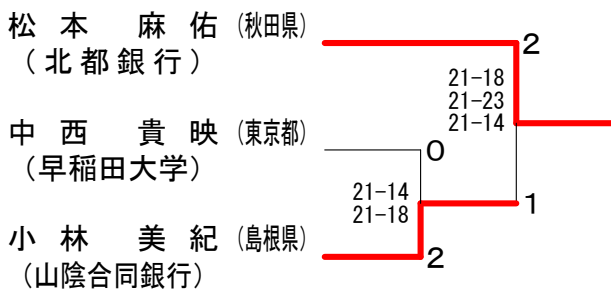

女子シングルス予選5