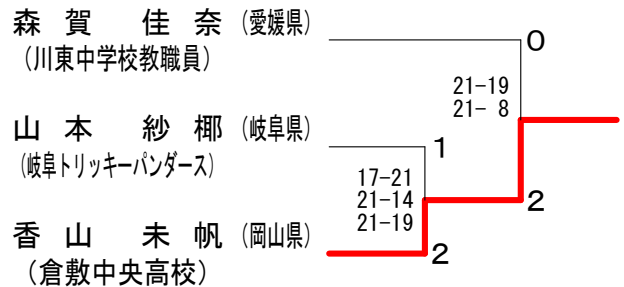

女子シングルス予選9