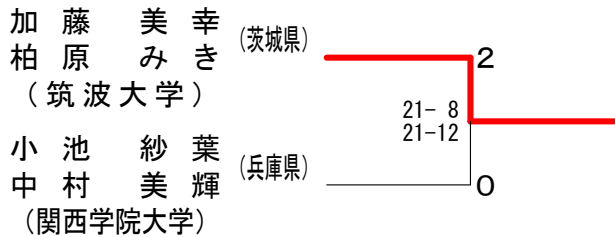

平成28年度全日本総合バドミントン選手権大会

平成28年11月28日-12月4日 代々木第二体育館

女子ダブルス予選1

女子ダブルス予選7

女子ダブルス予選2

女子ダブルス予選8

女子ダブルス予選3

女子ダブルス予選9

女子ダブルス予選4

女子ダブルス予選10

女子ダブルス予選5

女子ダブルス予選11

女子ダブルス予選6