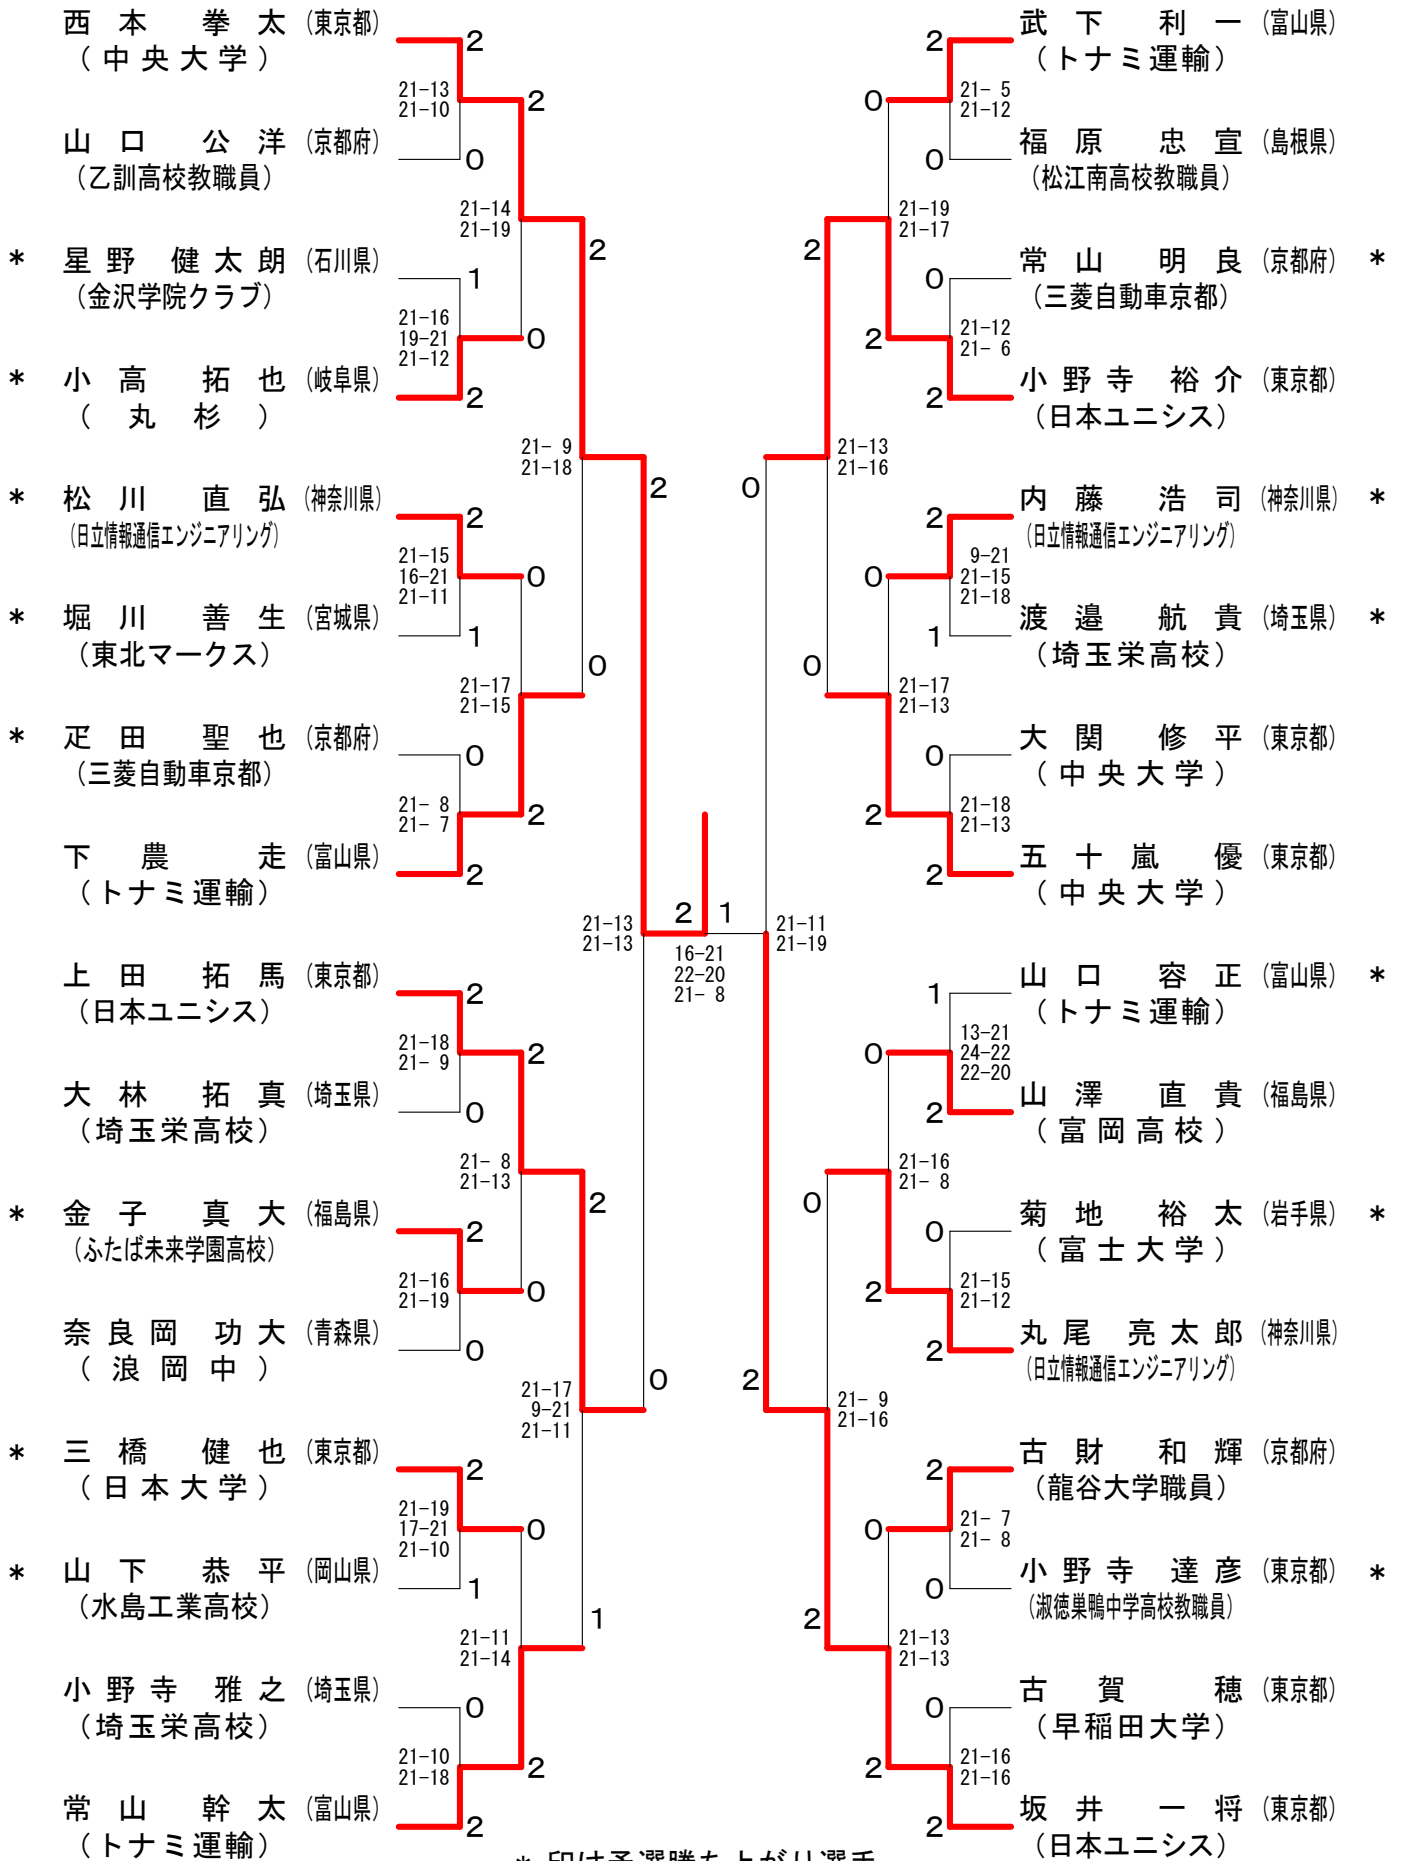

平成28年度全日本総合バドミントン選手権大会

平成28年11月28日-12月4日 代々木第二体育館

男子シングルス

* 印は予選勝ち上がり選手

平成28年度全日本総合バドミントン選手権大会

平成28年11月28日 - 12月4日 代々木第二体育館

女子シングルス

* 印は予選勝ち上がり選手

平成28年度全日本総合バドミントン選手権大会

平成28年11月28日 - 12月4日 代々木第二体育館

男子ダブルス

* 印は予選勝ち上がり選手

平成28年度全日本総合バドミントン選手権大会

平成28年11月28日-12月4日 代々木第二体育館

女子ダブルス

* 印は予選勝ち上がり選手