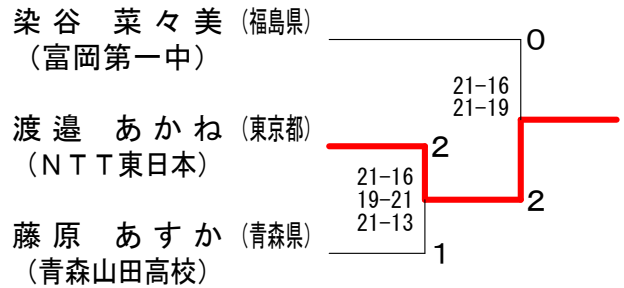

平成28年度全日本総合バドミントン選手権大会

平成28年11月28日-12月4日 代々木第二体育館

女子シングルス予選1

女子シングルス予選6

女子シングルス予選2

女子シングルス予選7

女子シングルス予選3

女子シングルス予選8