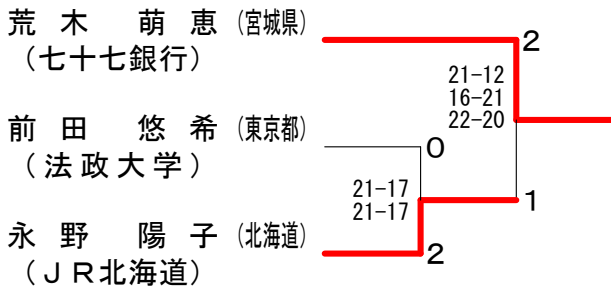

女子シングルス予選4