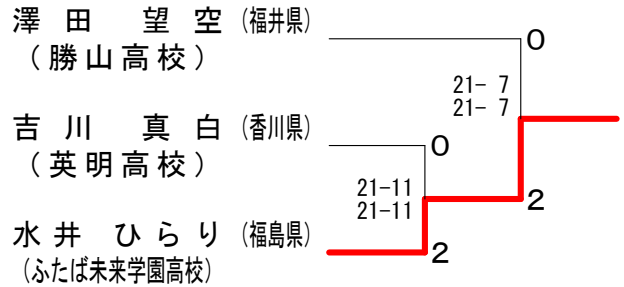

平成28年度全日本総合バドミントン選手権大会

平成28年11月28日-12月4日 代々木第二体育館

女子シングルス予選1

女子シングルス予選6

女子シングルス予選2

女子シングルス予選7

女子シングルス予選3

女子シングルス予選8