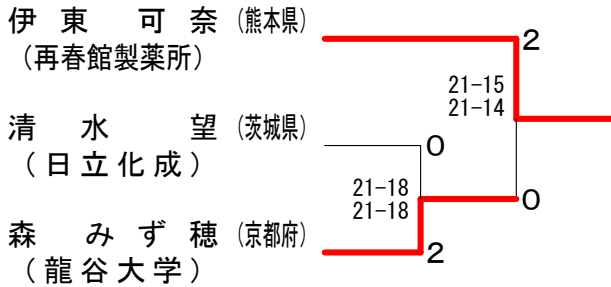

平成28年度全日本総合バドミントン選手権大会

平成28年11月28日-12月4日 代々木第二体育館

女子シングルス予選1

女子シングルス予選6

女子シングルス予選2

女子シングルス予選7

女子シングルス予選3

女子シングルス予選8