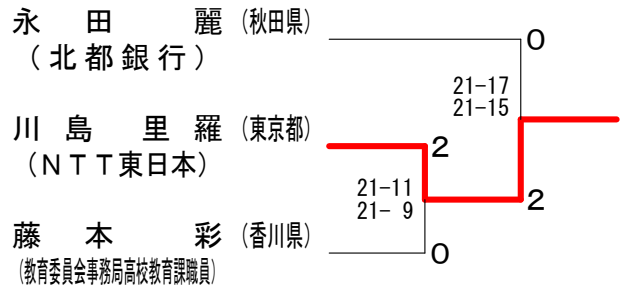

平成28年度全日本総合バドミントン選手権大会

平成28年11月28日-12月4日 代々木第二体育館

女子シングルス予選1

女子シングルス予選6

女子シングルス予選2

女子シングルス予選7

女子シングルス予選3

女子シングルス予選8