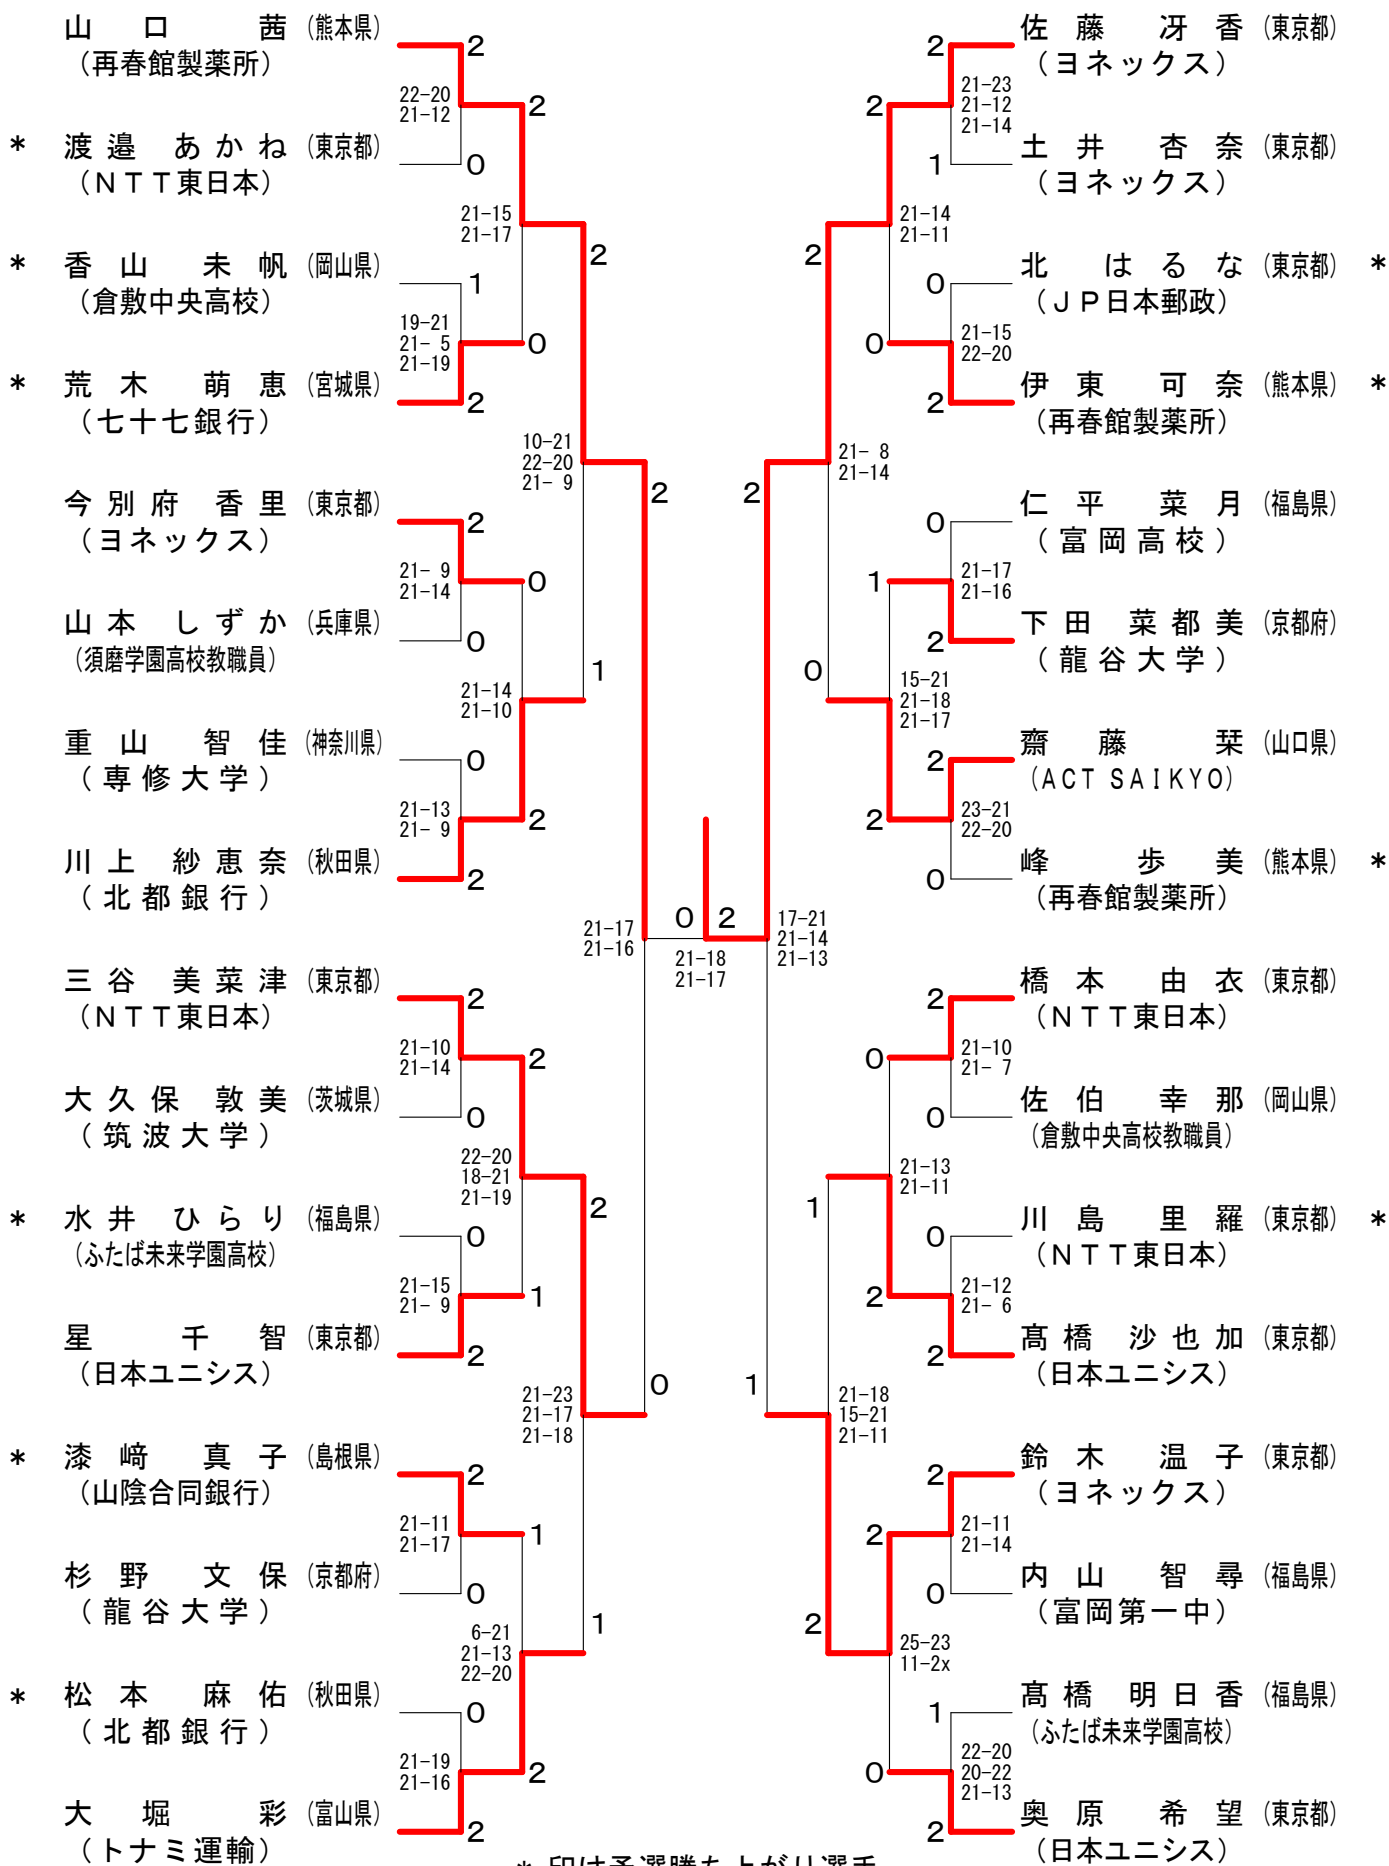

平成28年度全日本総合バドミントン選手権大会

平成28年11月28日-12月4日 代々木第二体育館

男子シングルス

* 印は予選勝ち上がり選手

平成28年度全日本総合バドミントン選手権大会

平成28年11月28日 - 12月4日 代々木第二体育館

女子シングルス

* 印は予選勝ち上がり選手

平成28年度全日本総合バドミントン選手権大会

平成28年11月28日 - 12月4日 代々木第二体育館

男子ダブルス

* 印は予選勝ち上がり選手

平成28年度全日本総合バドミントン選手権大会

平成28年11月28日-12月4日 代々木第二体育館

女子ダブルス

* 印は予選勝ち上がり選手