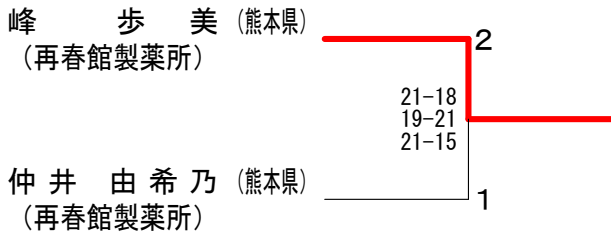

平成28年度全日本総合バドミントン選手権大会

平成28年11月28日-12月4日 代々木第二体育館

女子シングルス予選1

女子シングルス予選6

女子シングルス予選2

女子シングルス予選7

女子シングルス予選3

女子シングルス予選8