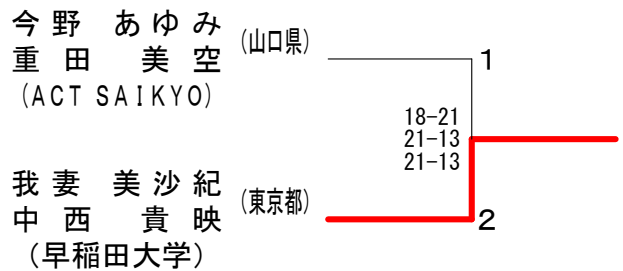

平成28年度全日本総合バドミントン選手権大会

平成28年11月28日-12月4日 代々木第二体育館

女子ダブルス予選1

女子ダブルス予選7

女子ダブルス予選2

女子ダブルス予選8

女子ダブルス予選3

女子ダブルス予選9

女子ダブルス予選4

女子ダブルス予選10

女子ダブルス予選5

女子ダブルス予選11

女子ダブルス予選6