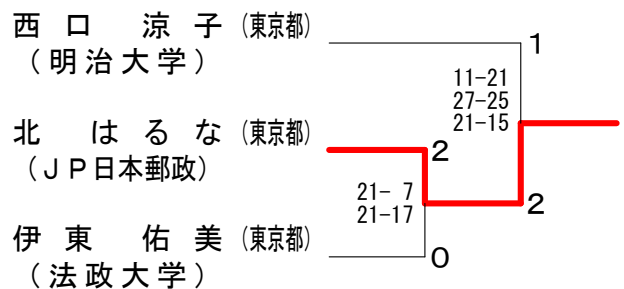

平成28年度全日本総合バドミントン選手権大会

平成28年11月28日-12月4日 代々木第二体育館

女子シングルス予選1

女子シングルス予選6

女子シングルス予選2

女子シングルス予選7

女子シングルス予選3

女子シングルス予選8

女子シングルス予選4

女子シングルス予選9

女子シングルス予選5

女子シングルス予選10

平成28年度全日本総合バドミントン選手権大会

平成28年11月28日-12月4日 代々木第二体育館

渡邊 達哉・権藤 公平（トナミ運輸[富山県]）は対戦なしで通過

男子ダブルス予選2