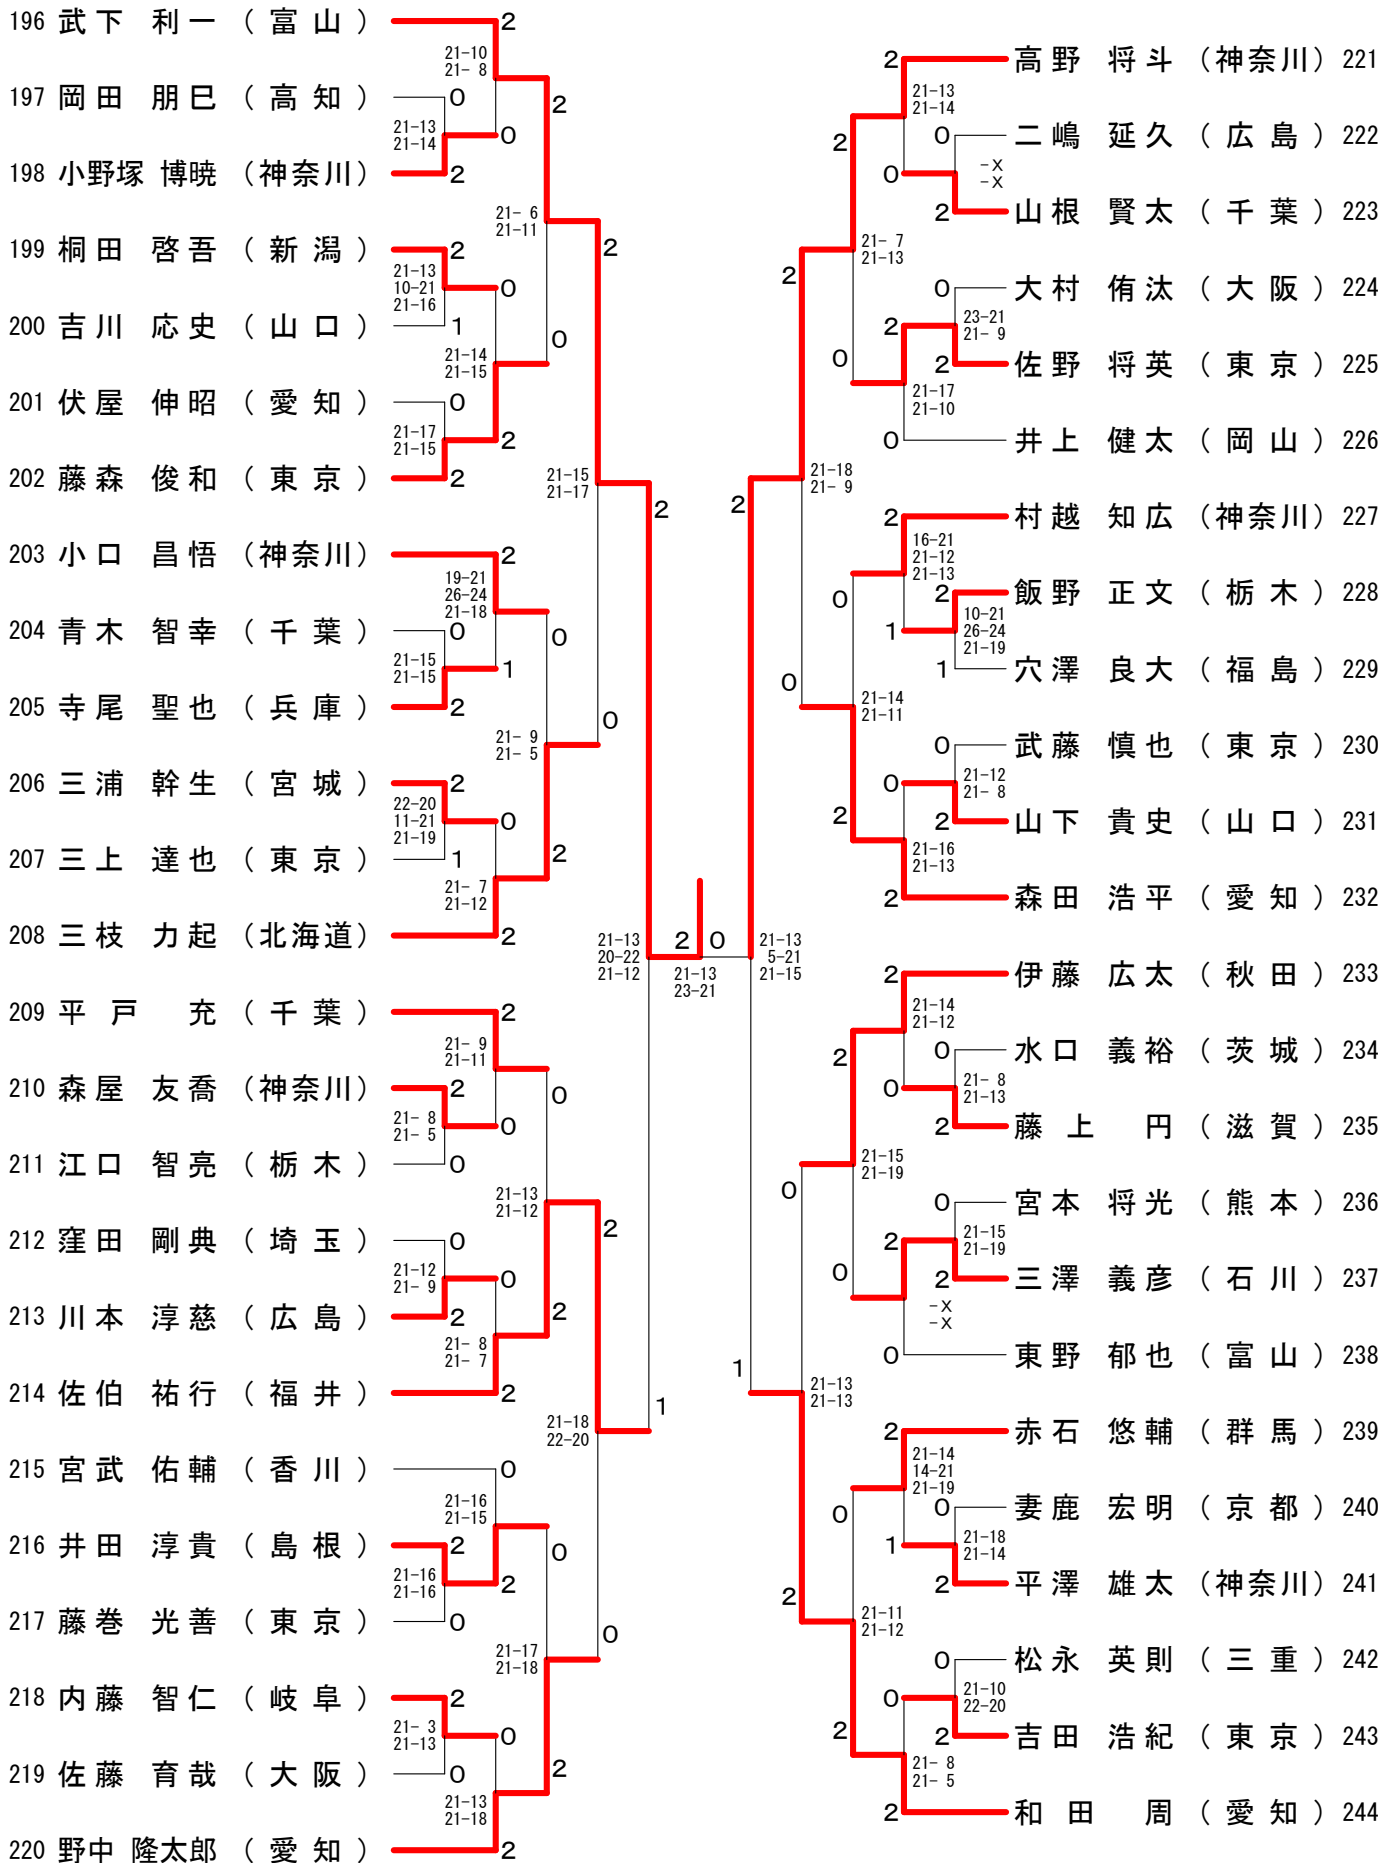

第60回全日本社会人バドミントン選手権大会

平成29年9月2日-6日 広島市

男子シングルス

男子ダブルス

女子シングルス

女子ダブルス

混合ダブルス

第60回全日本社会人バドミントン選手権大会

第60回全日本社会人バドミントン選手権大会

平成29年9月2日-6日 広島市

男子シングルス-3

第60回全日本社会人バドミントン選手権大会

平成29年9月2日-6日 広島市

男子シングルス-4

第60回全日本社会人バドミントン選手権大会

平成29年9月2日-6日 広島市

男子シングルス-5

第60回全日本社会人バドミントン選手権大会

平成29年9月2日-6日 広島市

男子シングルス-6

第60回全日本社会人バドミントン選手権大会

平成29年9月2日-6日 広島市

男子シングルスー7

第60回全日本社会人バドミントン選手権大会

第60回全日本社会人バドミントン選手権大会

平成29年9月2日-6日 広島市

男子ダブルス-4

第60回全日本社会人バドミントン選手権大会

平成29年9月2日-6日 広島市

男子ダブルス-5

第60回全日本社会人バドミントン選手権大会

平成29年9月2日-6日 広島市