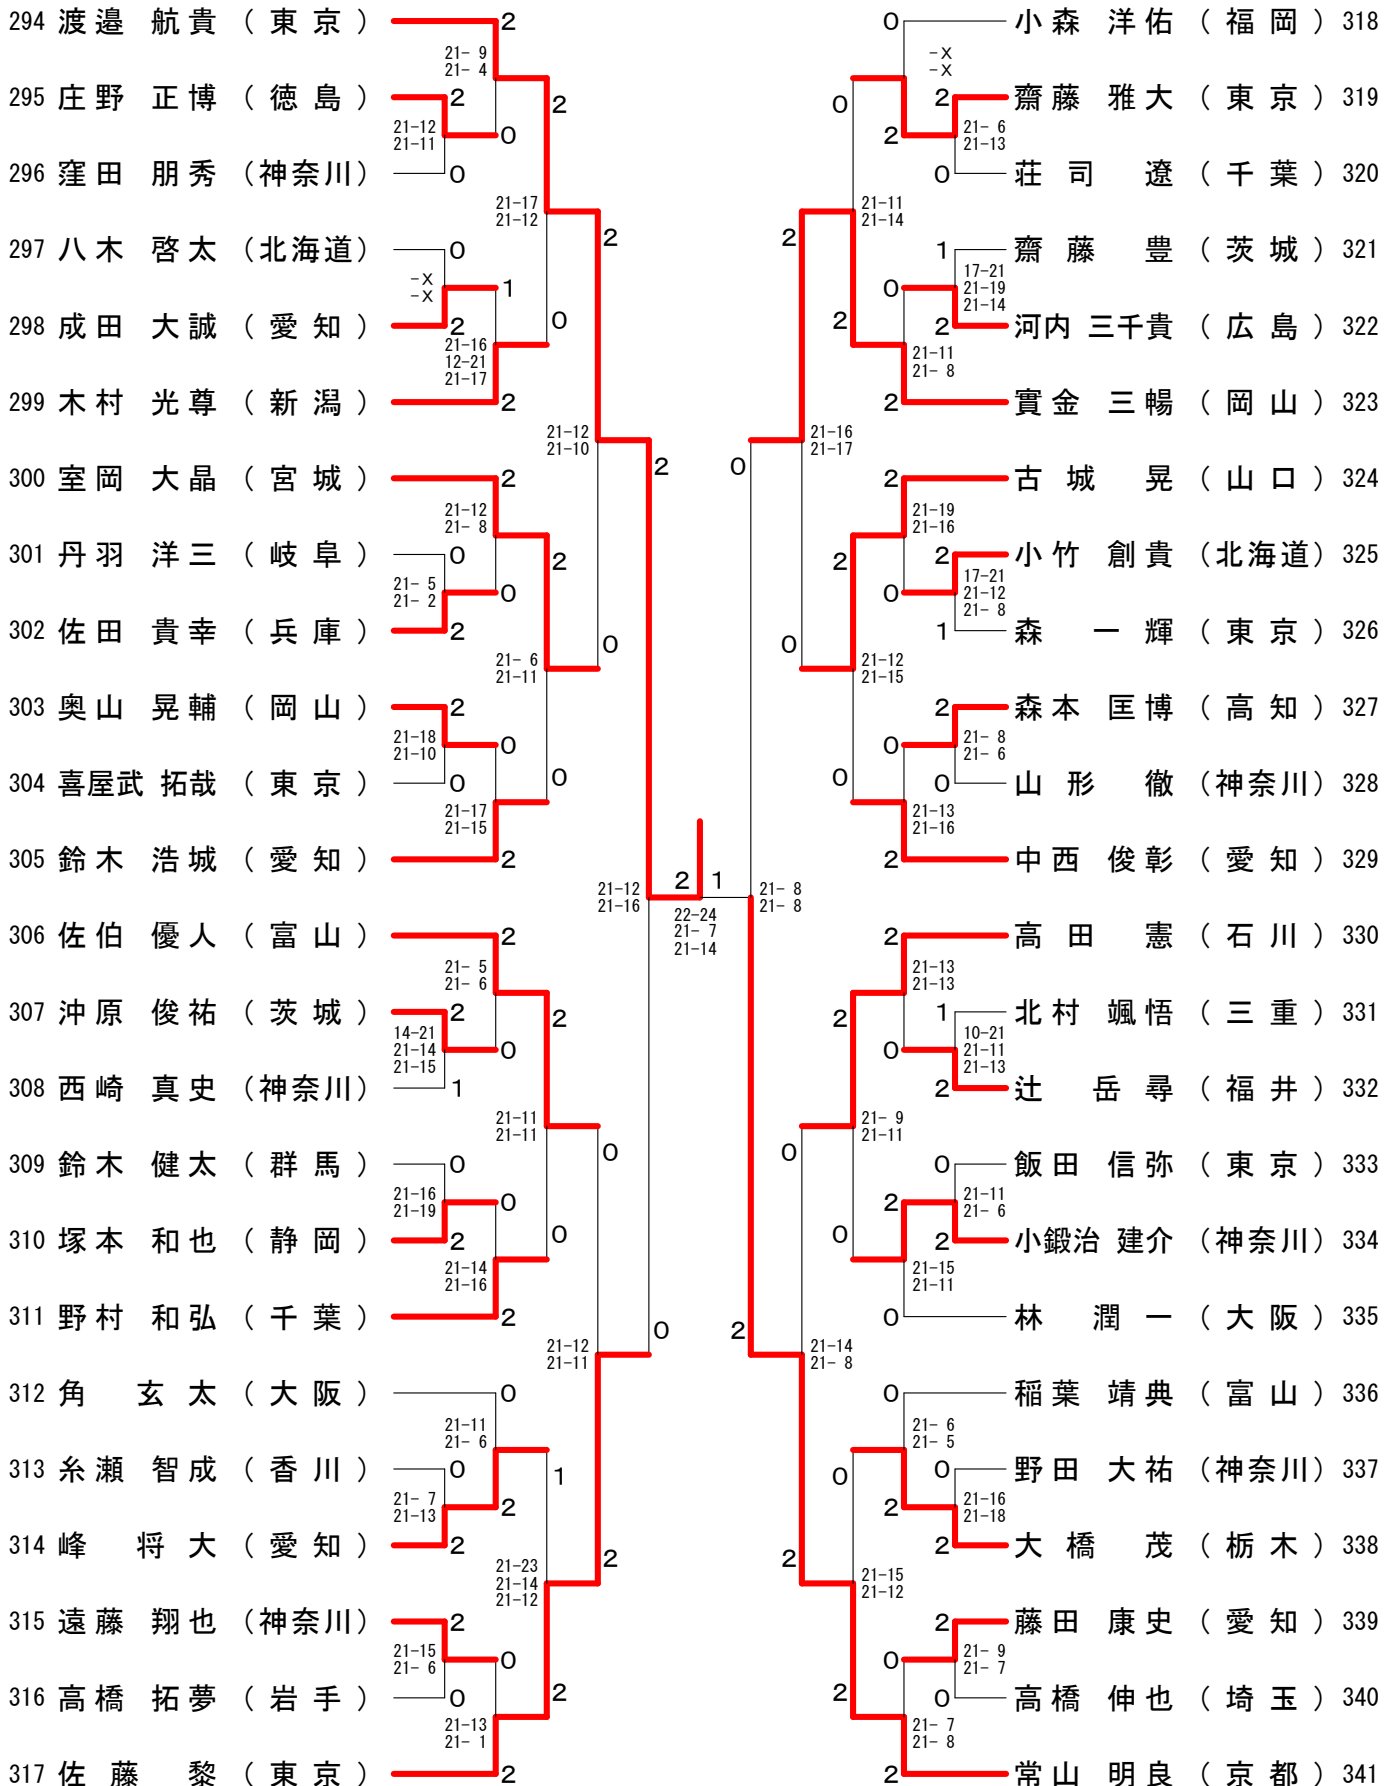

第60回全日本社会人バドミントン選手権大会

平成29年9月2日-6日 広島市

男子シングルス

男子ダブルス

女子シングルス

女子ダブルス

混合ダブルス

第60回全日本社会人バドミントン選手権大会

第60回全日本社会人バドミントン選手権大会

平成29年9月2日-6日 広島市

男子シングルス-3

第60回全日本社会人バドミントン選手権大会

平成29年9月2日-6日 広島市

男子シングルス-4

第60回全日本社会人バドミントン選手権大会

平成29年9月2日-6日 広島市

男子シングルス-5

第60回全日本社会人バドミントン選手権大会

平成29年9月2日-6日 広島市

男子シングルス-6

第60回全日本社会人バドミントン選手権大会

平成29年9月2日-6日 広島市

男子シングルスー7

第60回全日本社会人バドミントン選手権大会

第60回全日本社会人バドミントン選手権大会

平成29年9月2日-6日 広島市

男子ダブルス-4

第60回全日本社会人バドミントン選手権大会

平成29年9月2日-6日 広島市

男子ダブルス-5

第60回全日本社会人バドミントン選手権大会

平成29年9月2日-6日 広島市