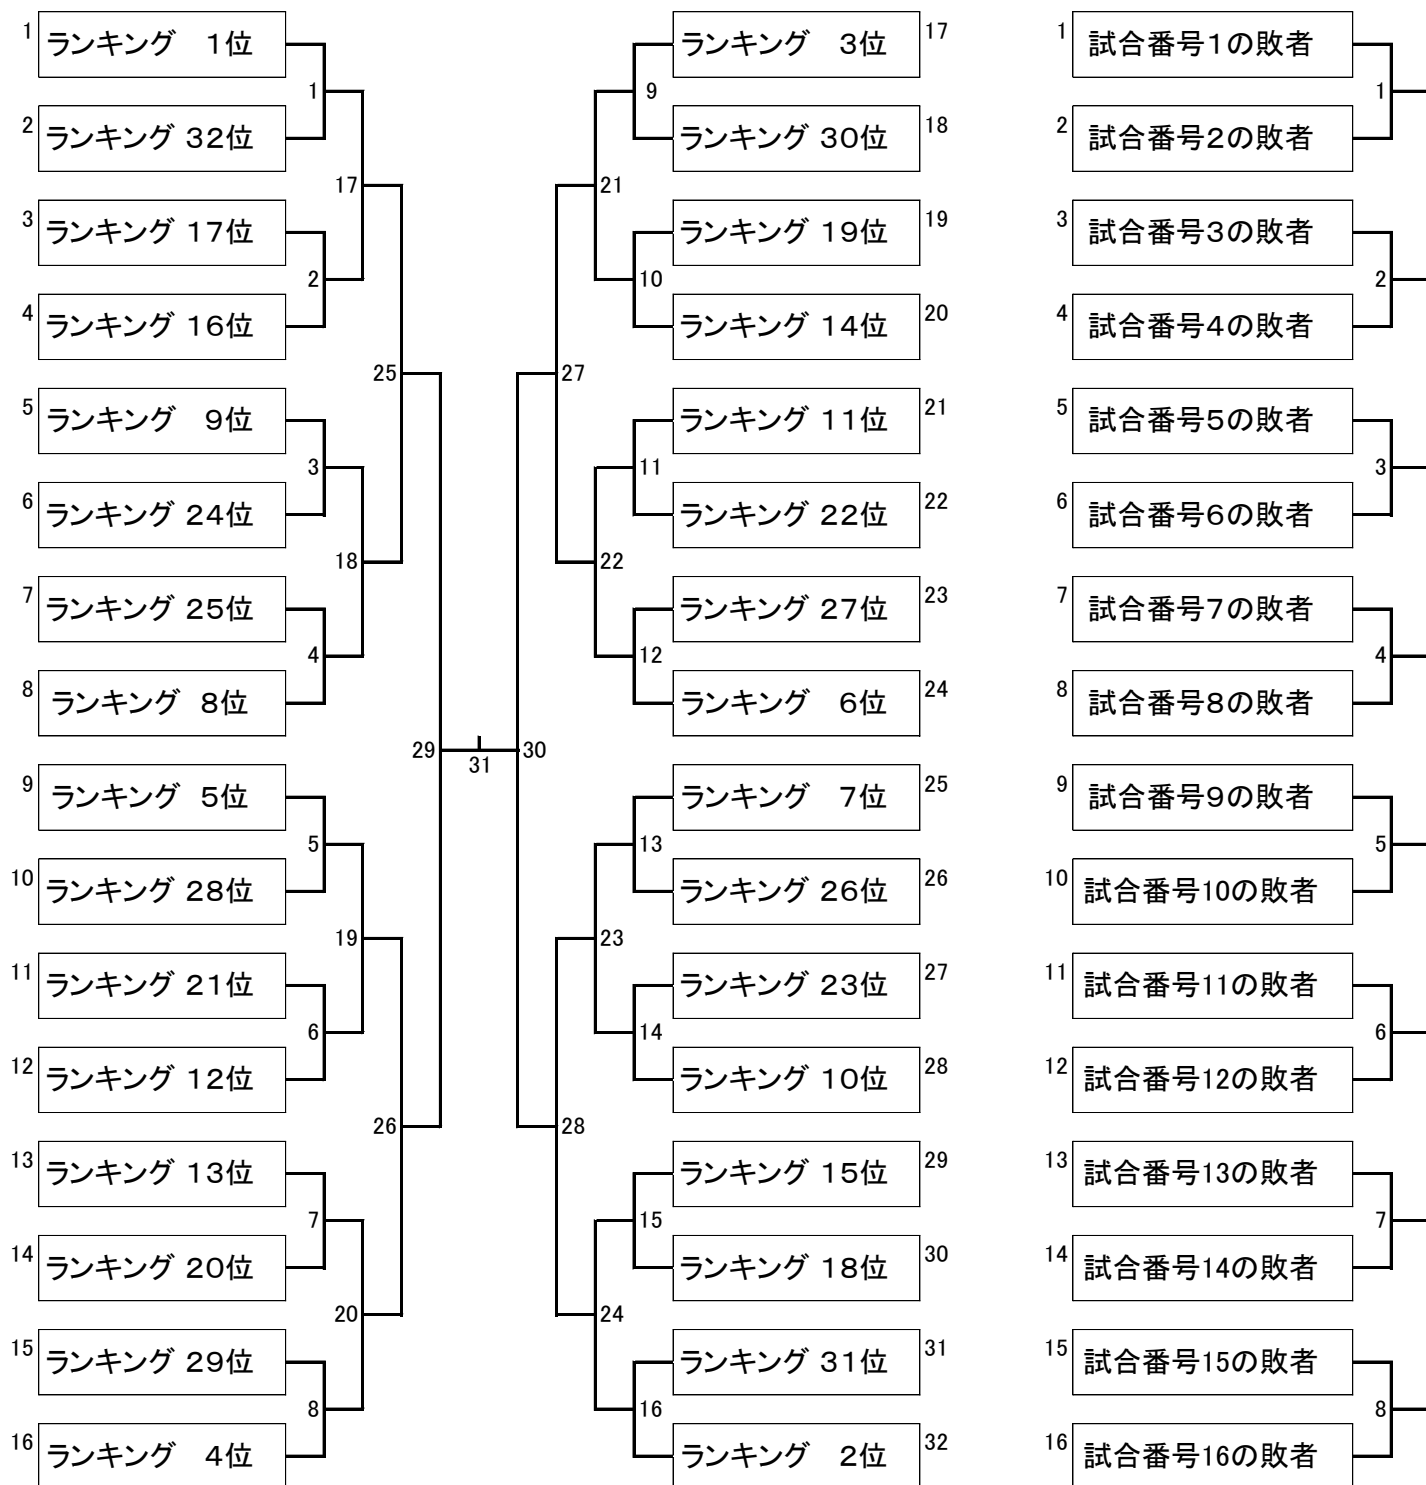

試合形式

日本ランキング上位1～32位のトーナメント方式とする。

17位決定戦

1回戦敗者については、敗者同士で対戦し勝者を17位、敗者を25位とする。