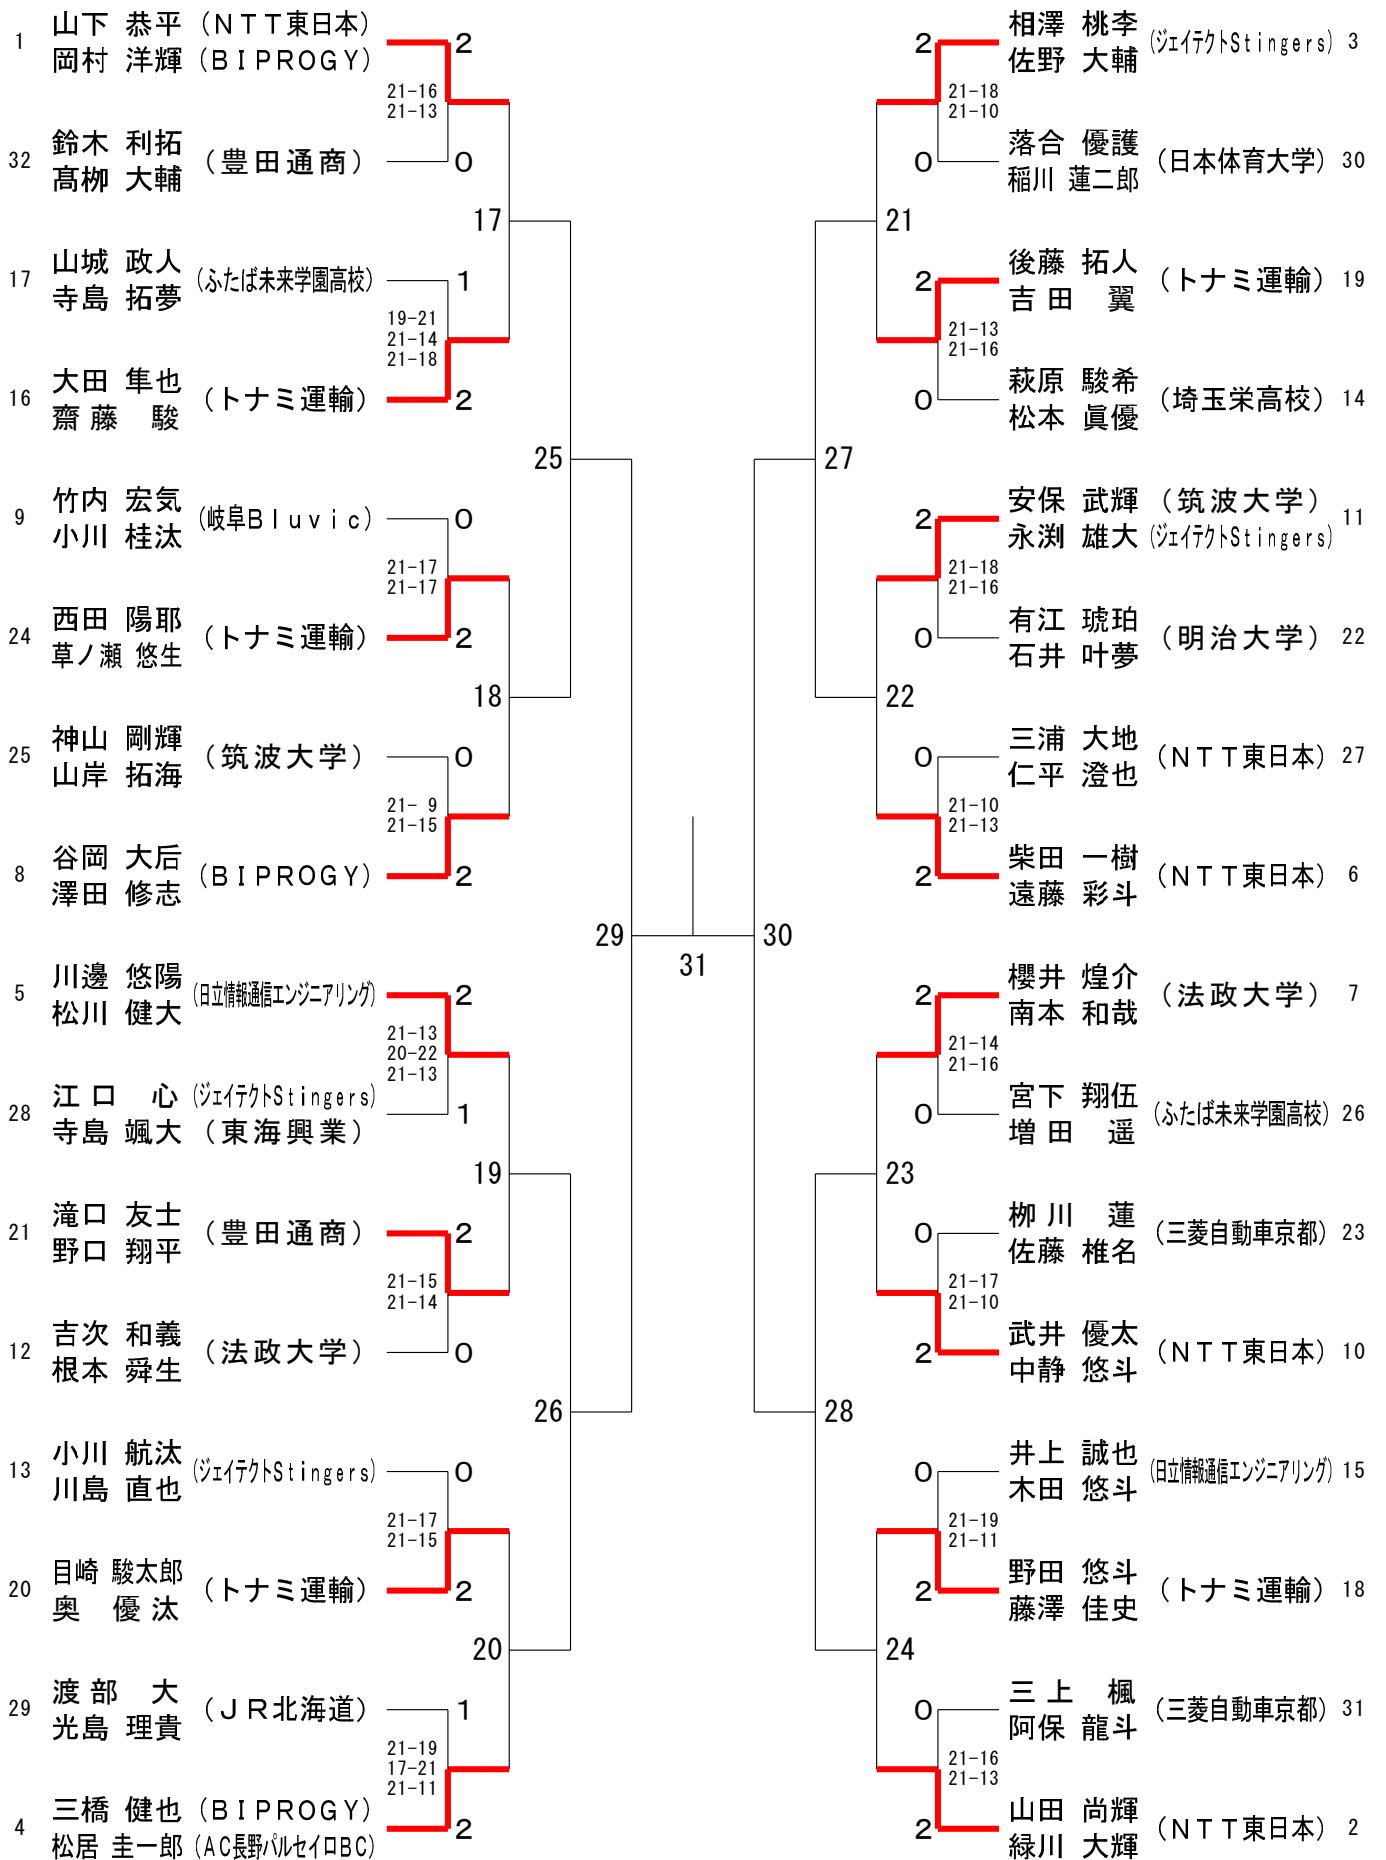

17位決定戦は全コートでの流し込みとなります

2026年日本ランキングサーキット大会

令和8年5月20日-24日 サイデン化学アリーナさいたま

男子シングルス ランク5、6、7は抽選の結果です

2026年日本ランキングサーキット大会

令和8年5月20日-24日 サイデン化学アリーナさいたま

女子シングルス

ランク15、16及び21、22は抽選の結果です

2026年日本ランキングサーキット大会

令和8年5月20日-24日 サイデン化学アリーナさいたま

男子ダブルス

2026年日本ランキングサーキット大会

令和8年5月20日-24日 サイデン化学アリーナさいたま

女子ダブルス

2026年日本ランキングサーキット大会

令和8年5月20日-24日 サイデン化学アリーナさいたま

混合ダブルス

2026年日本ランキングサーキット大会

令和8年5月20日 - 24日 サイデン化学アリーナさいたま

男子シングルス17位決定戦

武井 凜生 (NTT東日本)	5	村本 竜馬 (UBE)
藤原 圭祐 (Vizit/Stingers)	6	藤井 湧也 (JFEフアントング)
山口 晃央 (埼玉栄高校)	7	武田 航太 (大同特殊鋼)
西尾 寿輝 (NTT東日本)	8	一井 亮太 (三菱自動車京都)
奥 真優 (高岡第一高校)	9	山城 政人 (ふたば未来学園高校)
花田 彬 (トナミ運輸)	10	菅原 海斗 (金沢学院大学)
草ノ瀬 悠生 (トナミ運輸)	11	馬屋原 光太郎 (豊田通商)
萩原 祐希 (WAKOKAI)	12	内野 陽太 (金沢学院クラブ)