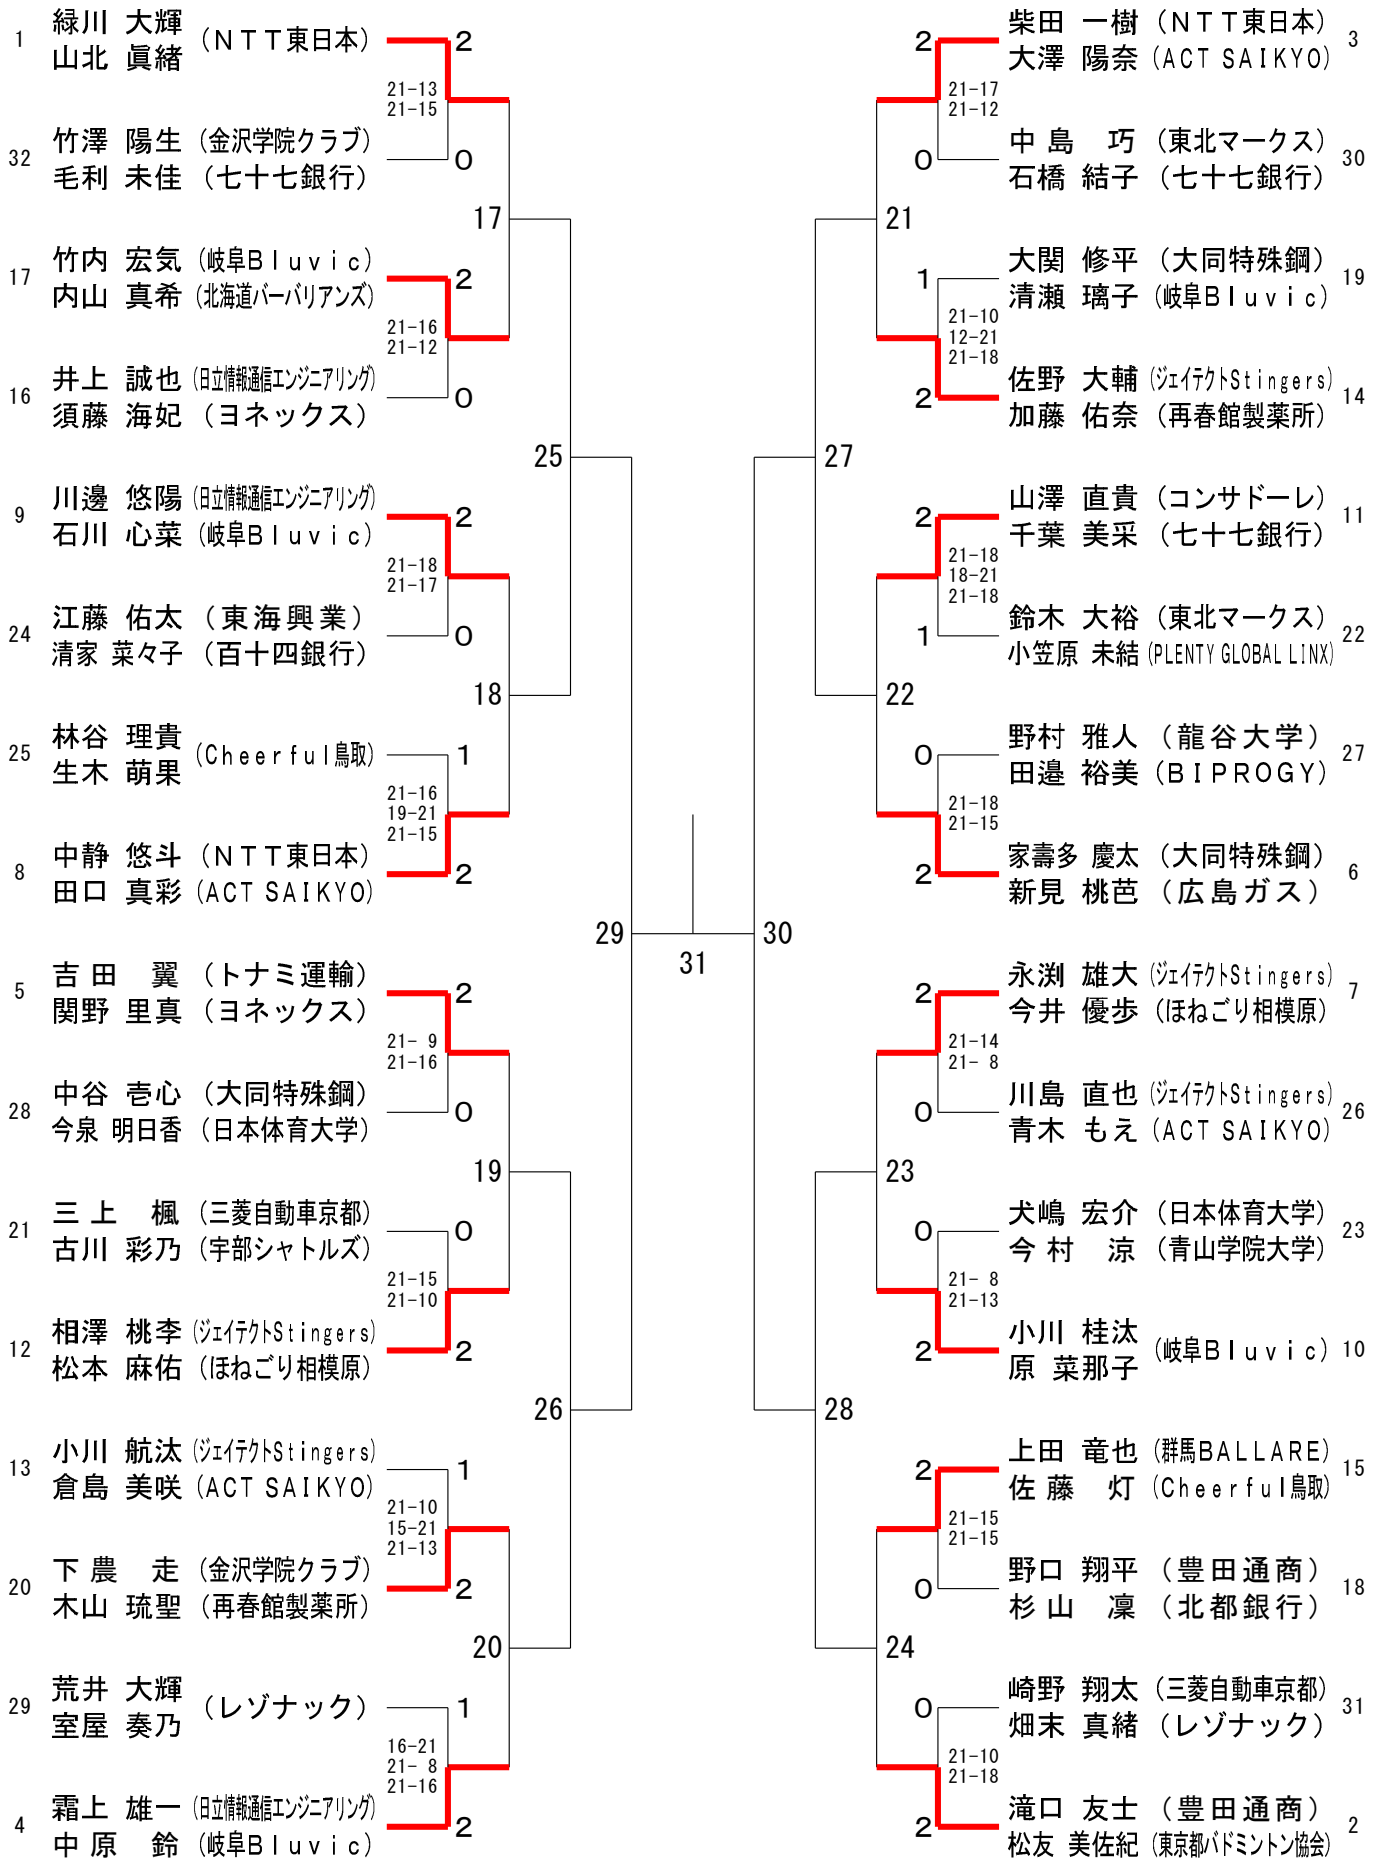

17位決定戦は全コートでの流し込みとなります

2026年日本ランキングサーキット大会

令和8年5月20日-24日 サイデン化学アリーナさいたま

男子シングルス ランク5、6、7は抽選の結果です

2026年日本ランキングサーキット大会

令和8年5月20日-24日 サイデン化学アリーナさいたま

女子シングルス

ランク15、16及び21、22は抽選の結果です

2026年日本ランキングサーキット大会

令和8年5月20日-24日 サイデン化学アリーナさいたま

男子ダブルス

2026年日本ランキングサーキット大会

令和8年5月20日-24日 サイデン化学アリーナさいたま

女子ダブルス

2026年日本ランキングサーキット大会

令和8年5月20日-24日 サイデン化学アリーナさいたま

混合ダブルス

2026年日本ランキングサーキット大会

令和8年5月20日 - 24日 サイデン化学アリーナさいたま

男子シングルス17位決定戦

武井 凜生 (NTT東日本)	5	村本 竜馬 (UBE)
藤原 圭祐 (Vizit/Stingers)	6	藤井 湧也 (JFEフアントング)
山口 晃央 (埼玉栄高校)	7	武田 航太 (大同特殊鋼)
西尾 寿輝 (NTT東日本)	8	一井 亮太 (三菱自動車京都)
奥 真優 (高岡第一高校)	9	山城 政人 (ふたば未来学園高校)
花田 彬 (トナミ運輸)	10	菅原 海斗 (金沢学院大学)
草ノ瀬 悠生 (トナミ運輸)	11	馬屋原 光太郎 (豊田通商)
萩原 祐希 (WAKOKAI)	12	内野 陽太 (金沢学院クラブ)