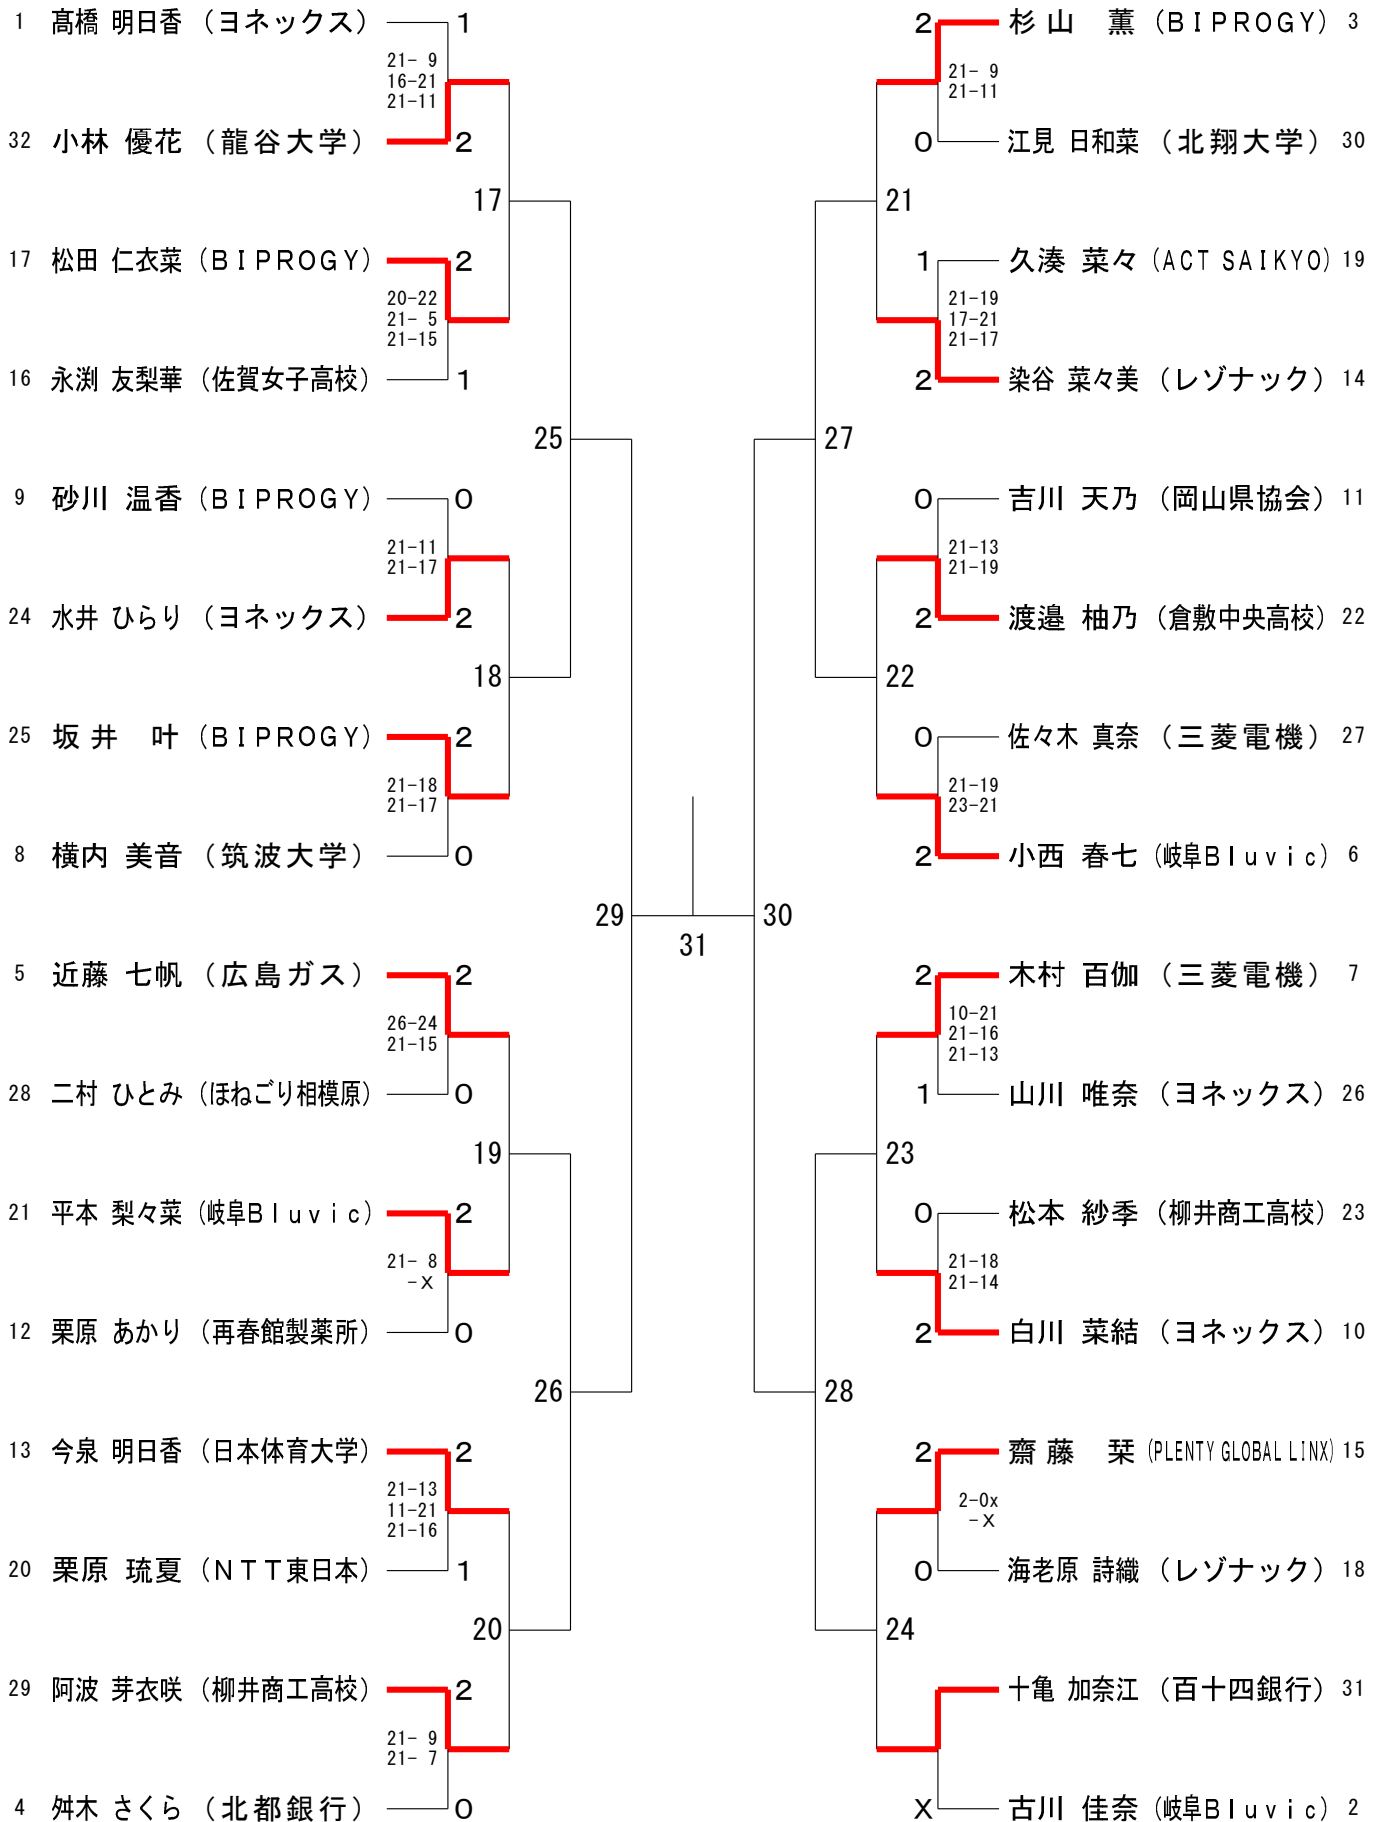

17位決定戦は全コートでの流し込みとなります

2026年日本ランキングサーキット大会

令和8年5月20日-24日 サイデン化学アリーナさいたま

男子シングルス ランク5、6、7は抽選の結果です

2026年日本ランキングサーキット大会

令和8年5月20日-24日 サイデン化学アリーナさいたま

女子シングルス

ランク15、16及び21、22は抽選の結果です

2026年日本ランキングサーキット大会

令和8年5月20日-24日 サイデン化学アリーナさいたま

男子ダブルス

2026年日本ランキングサーキット大会

令和8年5月20日-24日 サイデン化学アリーナさいたま

女子ダブルス

2026年日本ランキングサーキット大会

令和8年5月20日-24日 サイデン化学アリーナさいたま