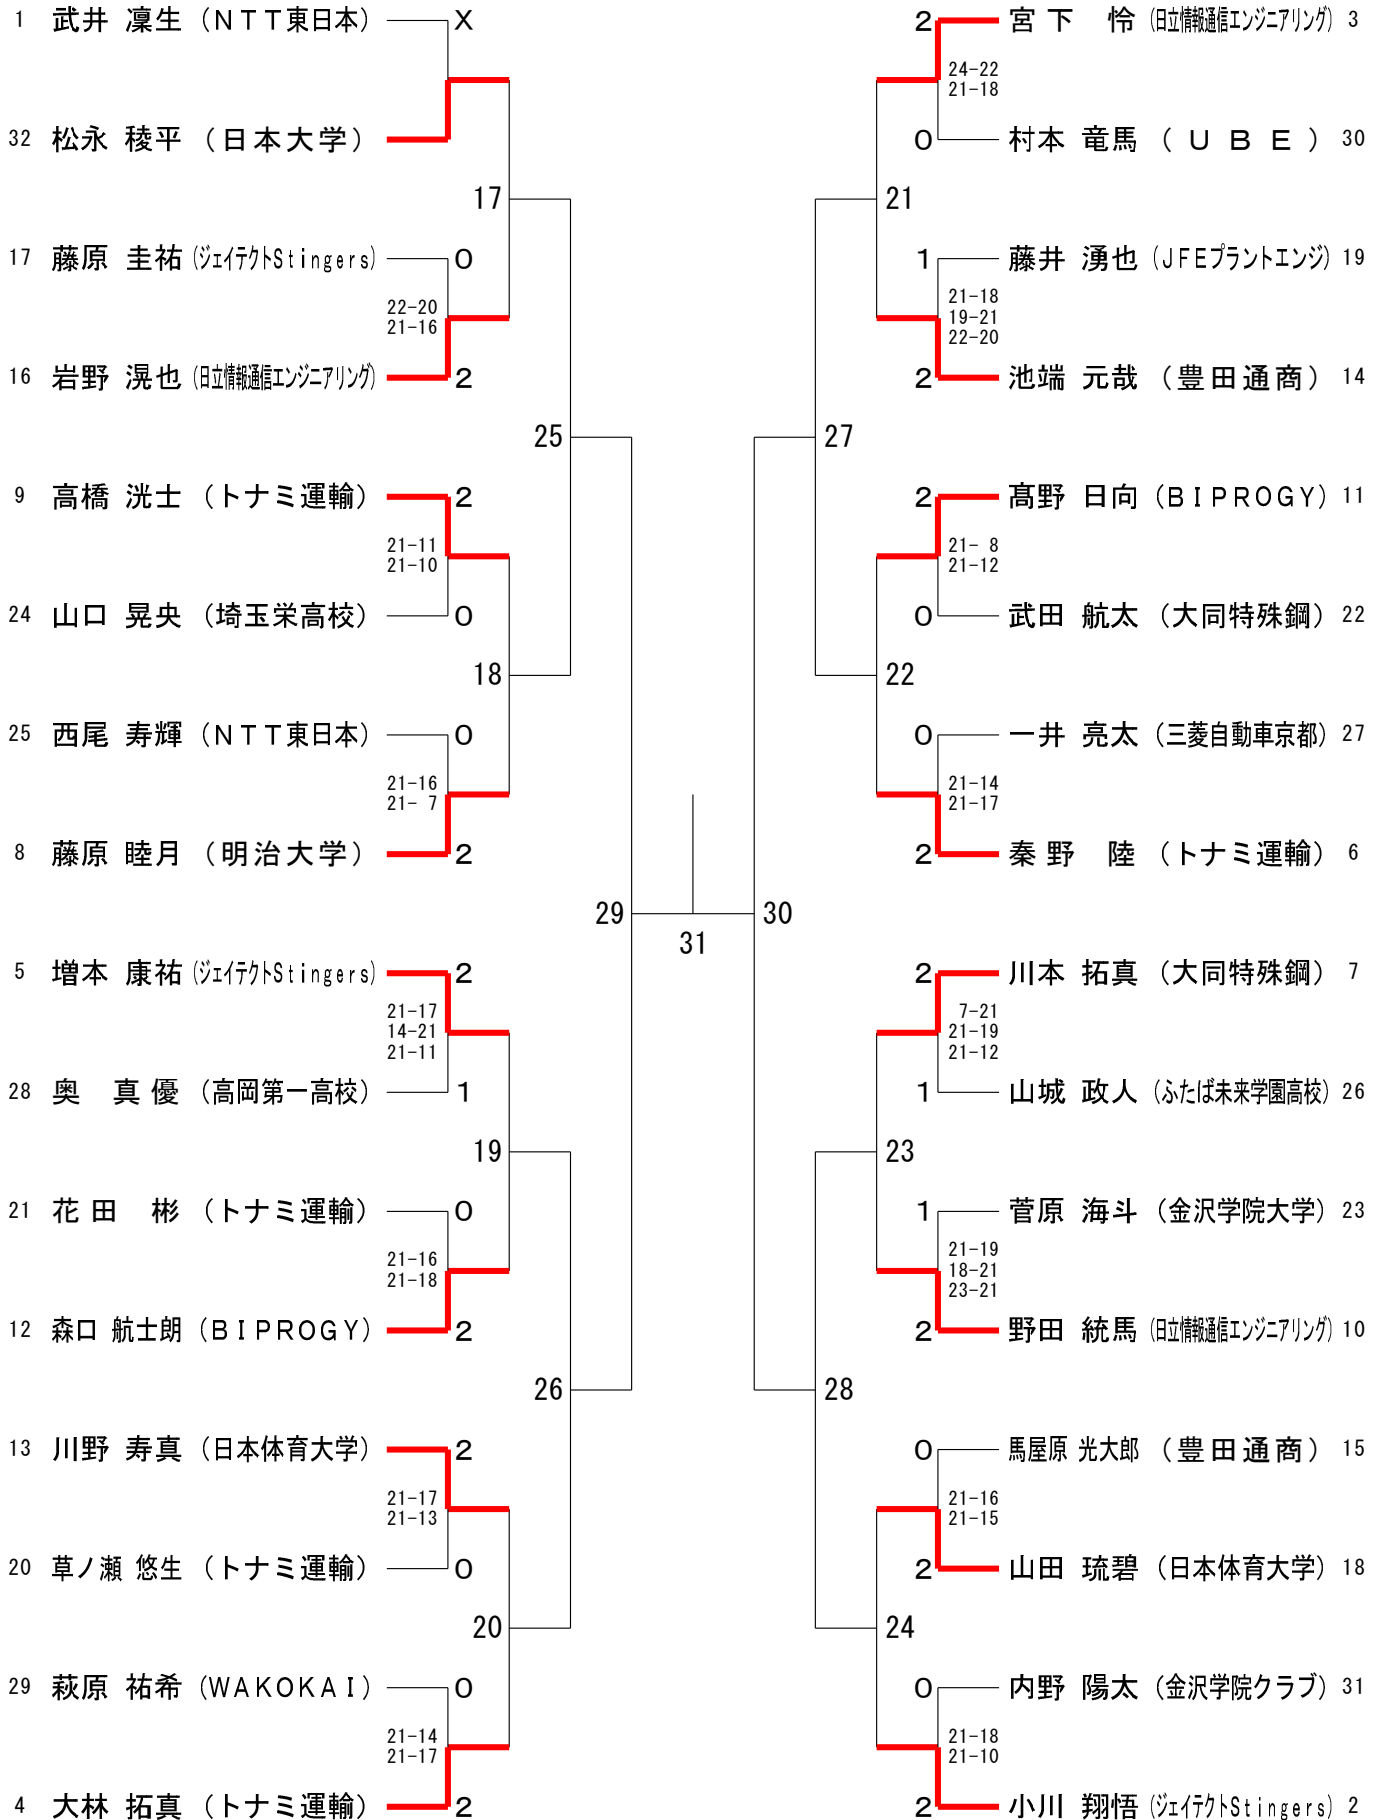

17位決定戦は全コートでの流し込みとなります

2026年日本ランキングサーキット大会

令和8年5月20日-24日 サイデン化学アリーナさいたま

男子シングルス ランク5、6、7は抽選の結果です

2026年日本ランキングサーキット大会

令和8年5月20日-24日 サイデン化学アリーナさいたま

女子シングルス

ランク15、16及び21、22は抽選の結果です

2026年日本ランキングサーキット大会

令和8年5月20日-24日 サイデン化学アリーナさいたま

男子ダブルス

2026年日本ランキングサーキット大会

令和8年5月20日-24日 サイデン化学アリーナさいたま

女子ダブルス

2026年日本ランキングサーキット大会

令和8年5月20日-24日 サイデン化学アリーナさいたま