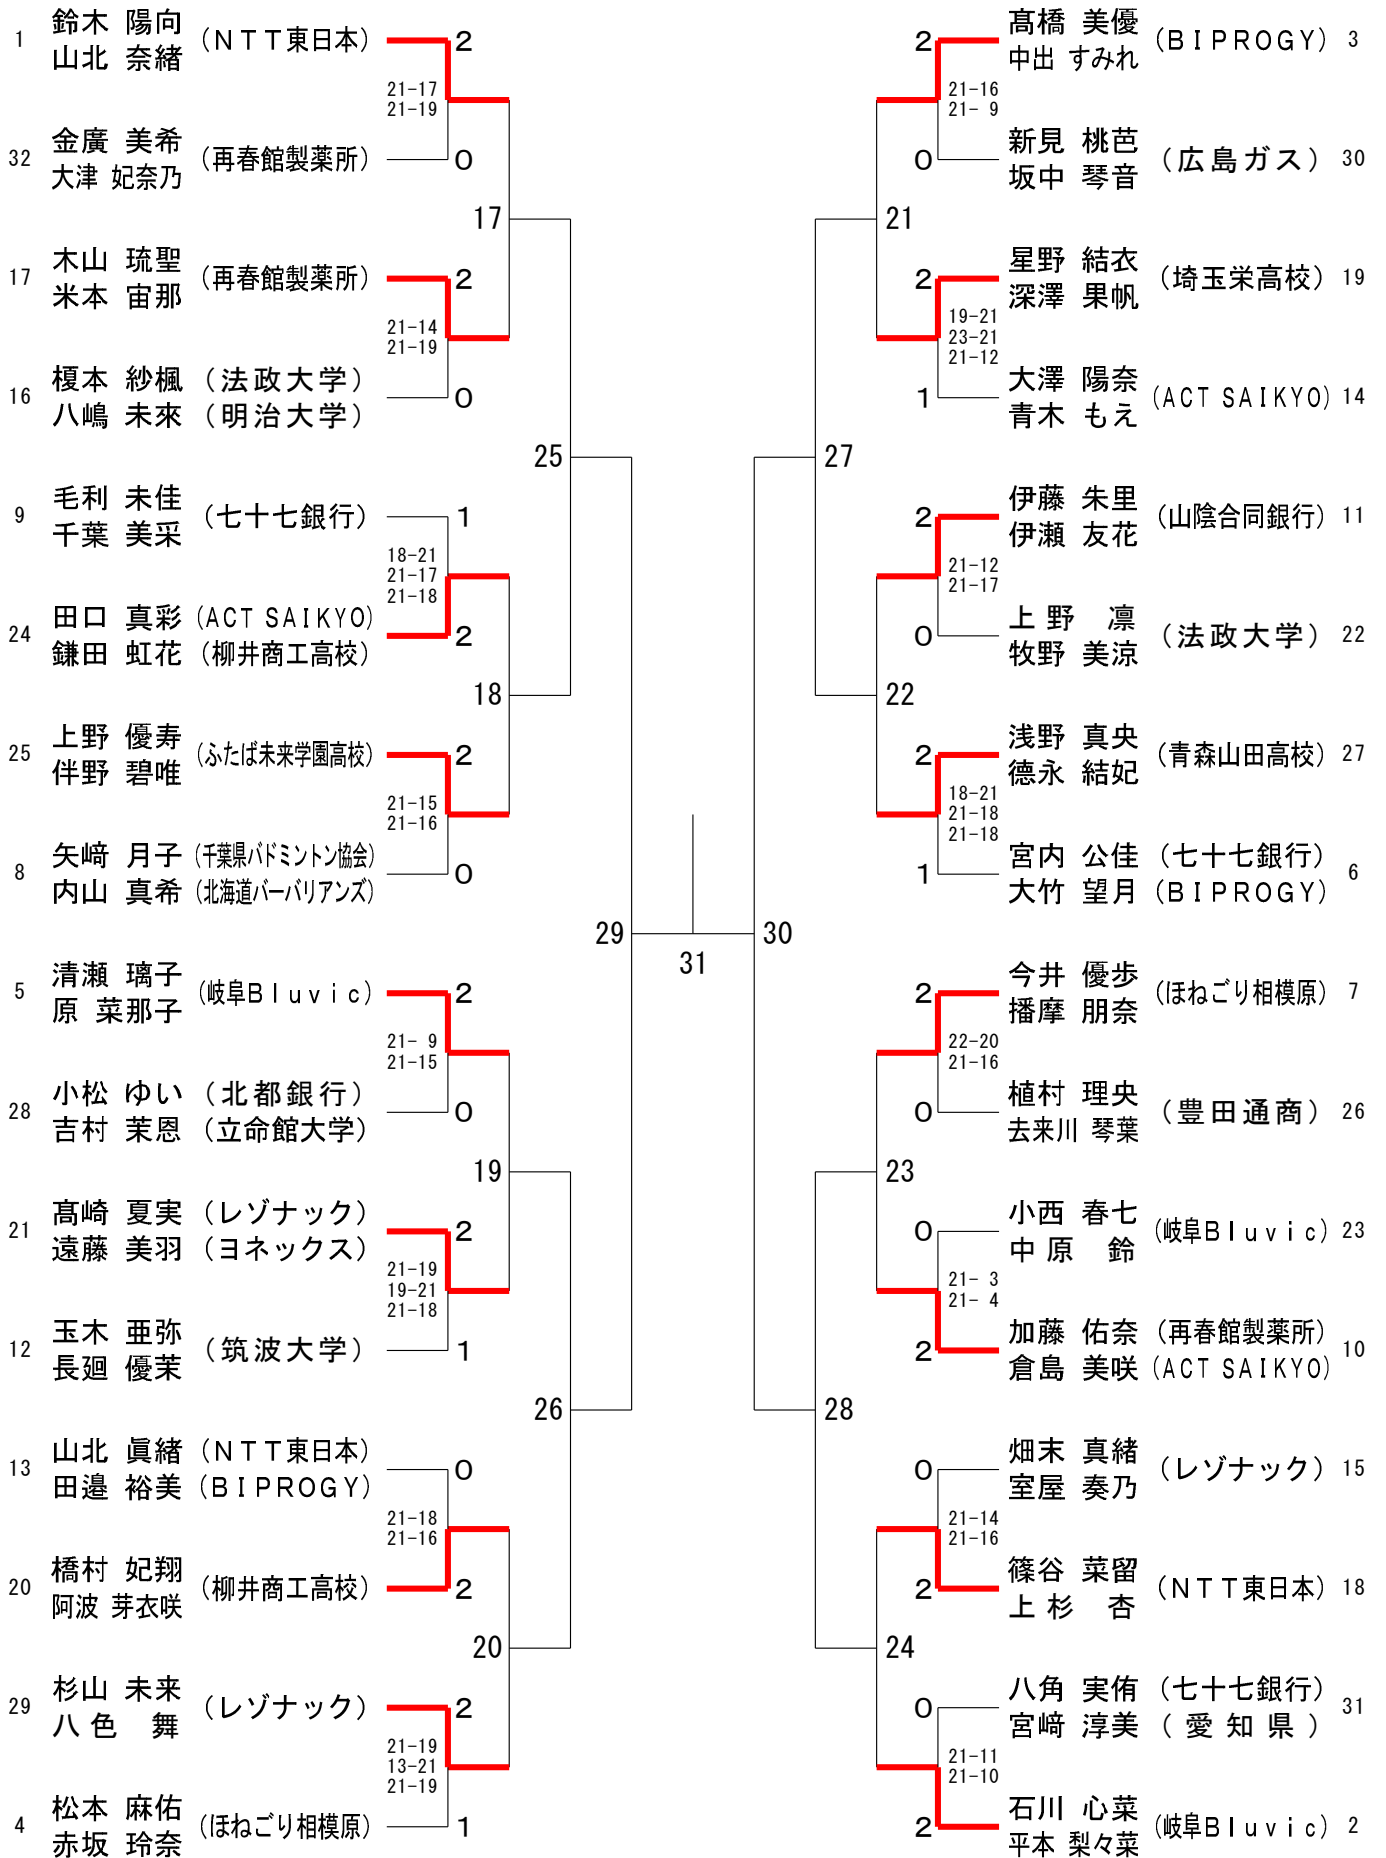

17位決定戦は全コートでの流し込みとなります

2026年日本ランキングサーキット大会

令和8年5月20日-24日 サイデン化学アリーナさいたま

男子シングルス ランク5、6、7は抽選の結果です

2026年日本ランキングサーキット大会

令和8年5月20日-24日 サイデン化学アリーナさいたま

女子シングルス

ランク15、16及び21、22は抽選の結果です

2026年日本ランキングサーキット大会

令和8年5月20日-24日 サイデン化学アリーナさいたま

男子ダブルス

2026年日本ランキングサーキット大会

令和8年5月20日-24日 サイデン化学アリーナさいたま

女子ダブルス

2026年日本ランキングサーキット大会

令和8年5月20日-24日 サイデン化学アリーナさいたま

混合ダブルス

2026年日本ランキングサーキット大会

令和8年5月20日 - 24日 サイデン化学アリーナさいたま

男子シングルス17位決定戦

武井 凜生 (NTT東日本)	5	村本 竜馬 (UBE)
藤原 圭祐 (Vizit/Stingers)	6	藤井 湧也 (JFEフアントング)
山口 晃央 (埼玉栄高校)	7	武田 航太 (大同特殊鋼)
西尾 寿輝 (NTT東日本)	8	一井 亮太 (三菱自動車京都)
奥 真優 (高岡第一高校)	9	山城 政人 (ふたば未来学園高校)
花田 彬 (トナミ運輸)	10	菅原 海斗 (金沢学院大学)
草ノ瀬 悠生 (トナミ運輸)	11	馬屋原 光太郎 (豊田通商)
萩原 祐希 (WAKOKAI)	12	内野 陽太 (金沢学院クラブ)