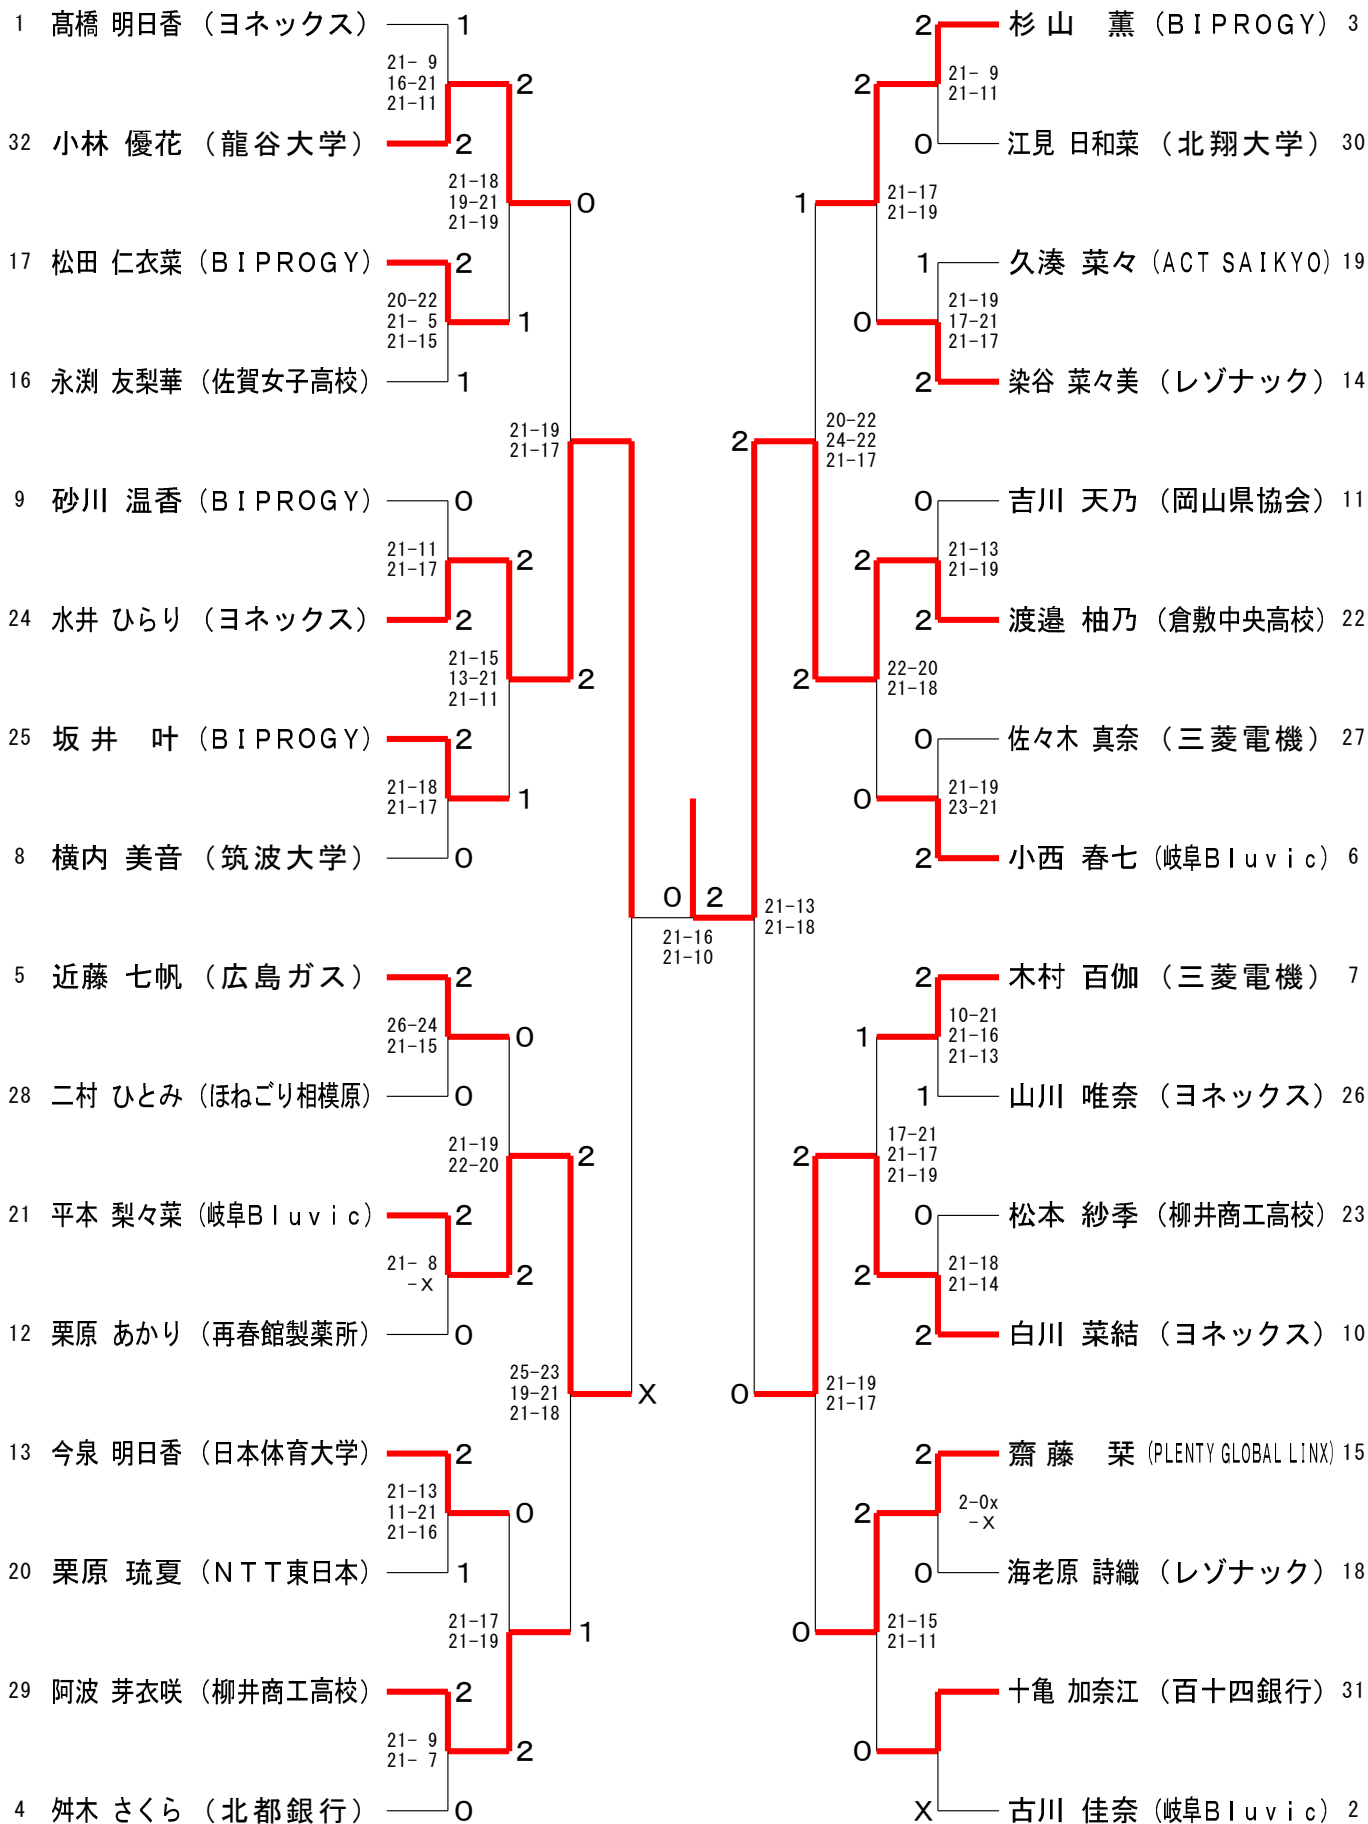

2026年日本ランキングサーキット大会

令和8年5月20日-24日 サイデン化学アリーナさいたま

男子シングルス ランク5、6、7は抽選の結果です

2026年日本ランキングサーキット大会

令和8年5月20日-24日 サイデン化学アリーナさいたま

女子シングルス

ランク15、16及び21、22は抽選の結果です

2026年日本ランキングサーキット大会

令和8年5月20日-24日 サイデン化学アリーナさいたま

男子ダブルス

2026年日本ランキングサーキット大会

令和8年5月20日-24日 サイデン化学アリーナさいたま

女子ダブルス

2026年日本ランキングサーキット大会

令和8年5月20日-24日 サイデン化学アリーナさいたま

混合ダブルス

2026年日本ランキングサーキット大会

令和8年5月20日-24日 サイデン化学アリーナさいたま

男子シングルス17位決定戦

武井 凜生 (NTT東日本)	0	2	村本 竜馬 (UBE)
藤原 圭祐 (Vizit/Stingers)	2	0	藤井 湧也 (JFEフロンティア)
山口 晃央 (埼玉栄高校)	0	2	武田 航太 (大同特殊鋼)
西尾 寿輝 (NTT東日本)	2	0	一井 亮太 (三菱自動車京都)
奥 真優 (高岡第一高校)	2	2	山城 政人 (ふたば未来学園高校)
花田 彬 (トナミ運輸)	1	0	菅原 海斗 (金沢学院大学)
草ノ瀬 悠生 (トナミ運輸)	2	0	馬屋原 光太郎 (豊田通商)
萩原 祐希 (WAKOKAI)	0	2	内野 陽太 (金沢学院クラブ)

男子ダブルス17位決定戦

鈴木 利拓 (豊田通商)	0	0	落合 優護 (日本体育大学)
高柳 大輔	2	0	稲川 蓮二郎
山城 政人 (ふたば未来学園高校)	2	2	萩原 駿希 (埼玉栄高校)
寺島 拓夢	2	2	松本 真優
竹内 宏気 (岐阜Bluvic)	0	2	有江 琥珀 (明治大学)
小川 桂汰	2	0	石井 叶夢
神山 剛輝 (筑波大学)	2	0	三浦 大地 (NTT東日本)
山岸 拓海	2	0	仁平 澄也
江口 心 (Vizit/Stingers)	0	0	宮下 翔伍 (ふたば未来学園高校)
寺島 颯大 (東海興業)	2	2	増田 遥
吉次 和義 (法政大学)	2	2	柳川 蓮 (三菱自動車京都)
根本 舜生	2	2	佐藤 雅名
小川 航汰 (Vizit/Stingers)	1	1	井上 誠也 (岐阜県エニツバシ)
川島 直也	2	0	木田 悠斗
渡部 大 (JRB北海道)	2	2	三上 楓 (三菱自動車京都)
光島 理貴	2	2	阿保 龍斗