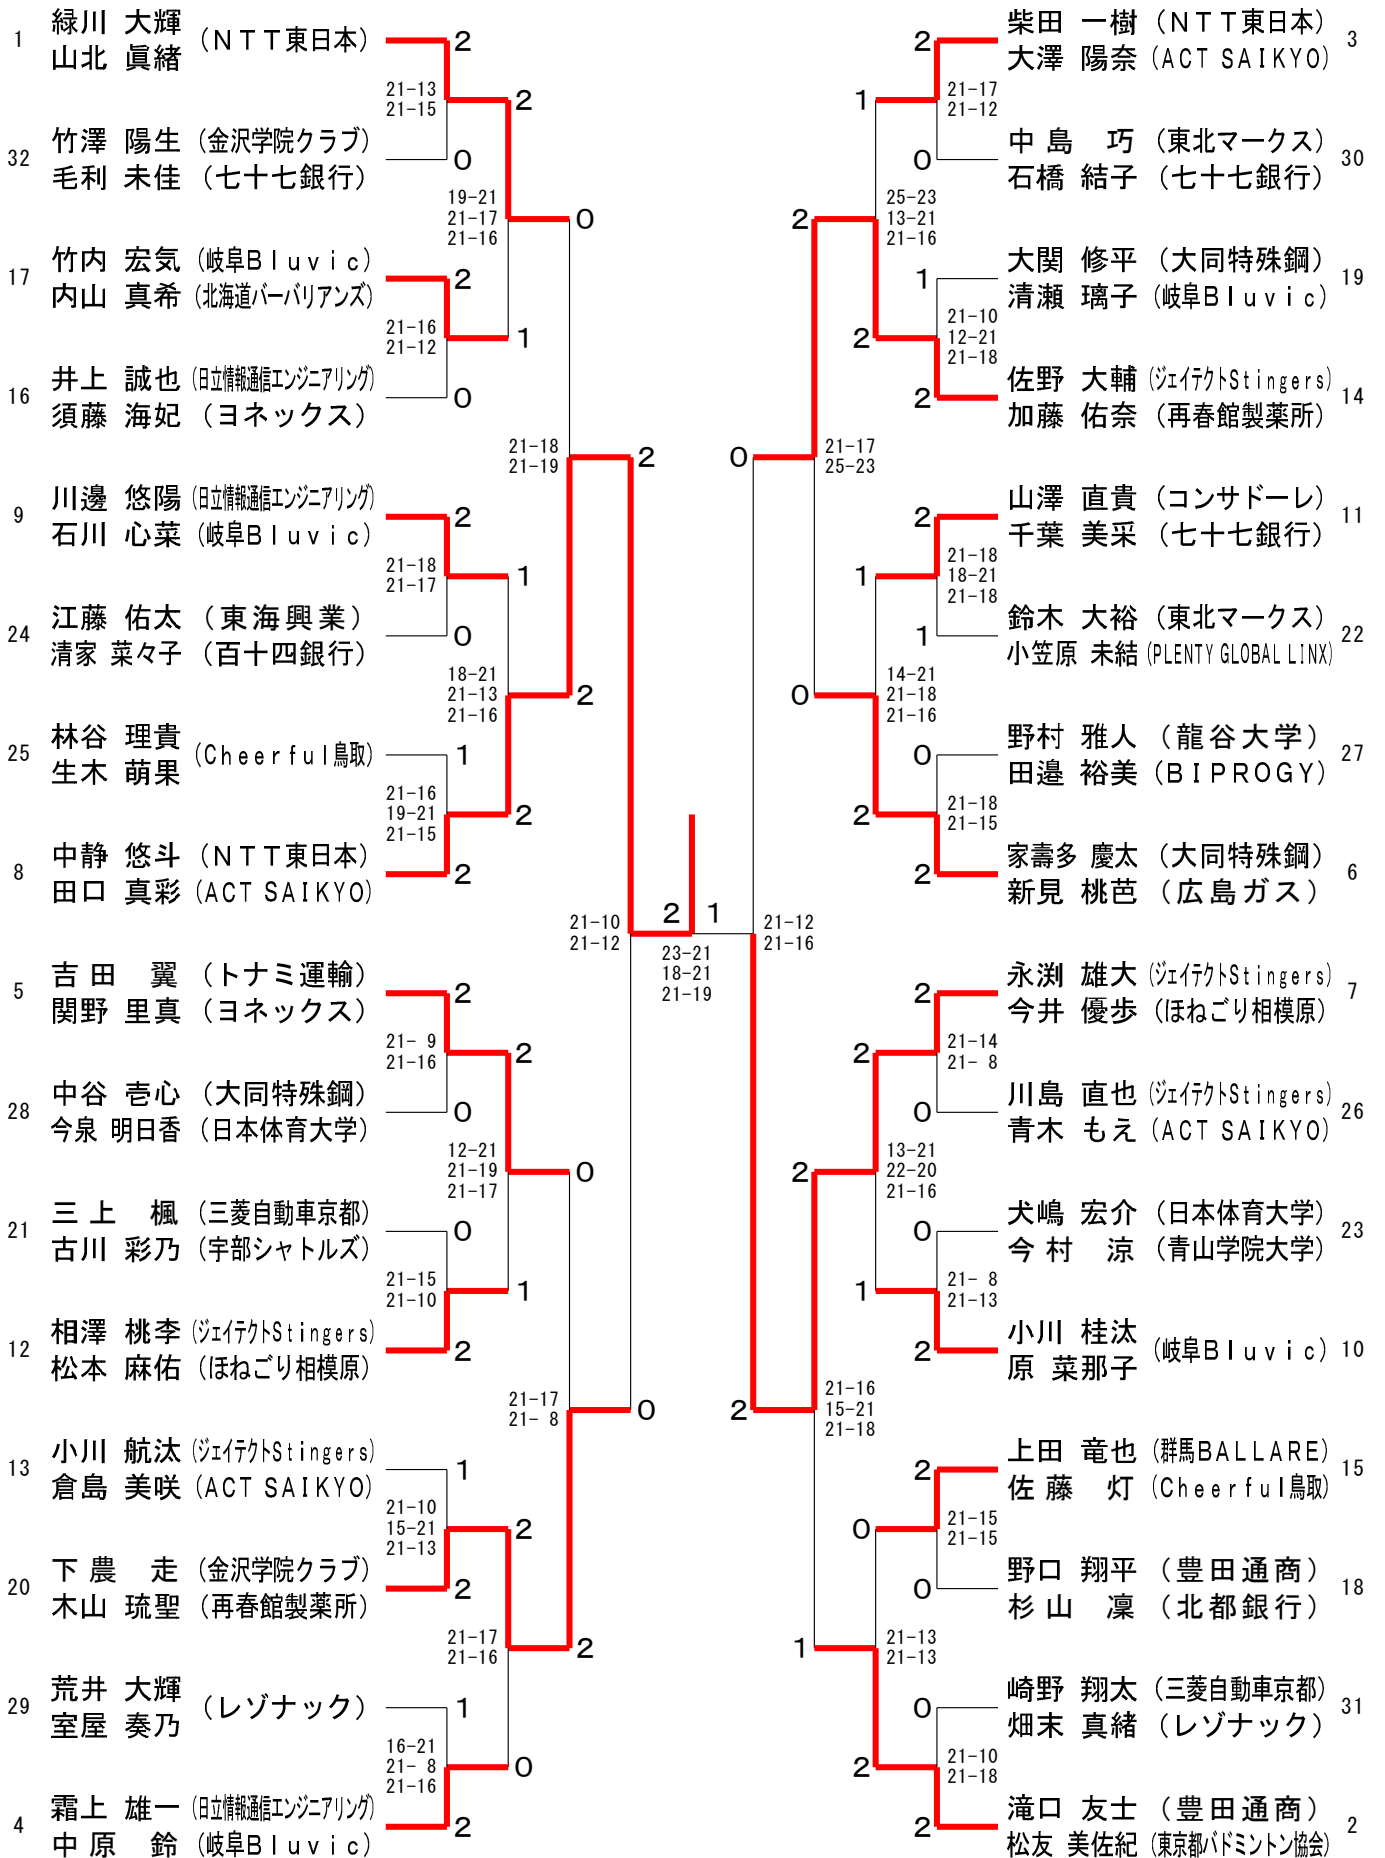

2026年日本ランキングサーキット大会

令和8年5月20日-24日 サイデン化学アリーナさいたま

男子シングルス ランク5、6、7は抽選の結果です

2026年日本ランキングサーキット大会

令和8年5月20日-24日 サイデン化学アリーナさいたま

女子シングルス

ランク15、16及び21、22は抽選の結果です

2026年日本ランキングサーキット大会

令和8年5月20日-24日 サイデン化学アリーナさいたま

男子ダブルス

2026年日本ランキングサーキット大会

令和8年5月20日-24日 サイデン化学アリーナさいたま

女子ダブルス

2026年日本ランキングサーキット大会

令和8年5月20日-24日 サイデン化学アリーナさいたま

混合ダブルス

2026年日本ランキングサーキット大会

令和8年5月20日-24日 サイデン化学アリーナさいたま

男子シングルス17位決定戦

武井 凜生 (NTT東日本)	0	2	村本 竜馬 (UBE)
藤原 圭祐 (Vizit/Stingers)	2	0	藤井 湧也 (JFEフロンティア)
山口 晃央 (埼玉栄高校)	0	2	武田 航太 (大同特殊鋼)
西尾 寿輝 (NTT東日本)	2	0	一井 亮太 (三菱自動車京都)
奥 真優 (高岡第一高校)	2	2	山城 政人 (ふたば未来学園高校)
花田 彬 (トナミ運輸)	1	0	菅原 海斗 (金沢学院大学)
草ノ瀬 悠生 (トナミ運輸)	2	0	馬屋原 光太郎 (豊田通商)
萩原 祐希 (WAKOKAI)	0	2	内野 陽太 (金沢学院クラブ)

男子ダブルス17位決定戦

鈴木 利拓 (豊田通商)	0	0	落合 優護 (日本体育大学)
高柳 大輔	2	0	稲川 蓮二郎
山城 政人 (ふたば未来学園高校)	2	2	萩原 駿希 (埼玉栄高校)
寺島 拓夢	2	2	松本 真優
竹内 宏気 (岐阜Bluvic)	0	2	有江 琥珀 (明治大学)
小川 桂汰	2	0	石井 叶夢
神山 剛輝 (筑波大学)	2	0	三浦 大地 (NTT東日本)
山岸 拓海	2	0	仁平 澄也
江口 心 (Vizit/Stingers)	0	0	宮下 翔伍 (ふたば未来学園高校)
寺島 颯大 (東海興業)	2	2	増田 遥
吉次 和義 (法政大学)	2	2	柳川 蓮 (三菱自動車京都)
根本 舜生	2	2	佐藤 雅名
小川 航汰 (Vizit/Stingers)	1	1	井上 誠也 (岐阜県エニツバシ)
川島 直也	2	0	木田 悠斗
渡部 大 (JRB北海道)	2	2	三上 楓 (三菱自動車京都)
光島 理貴	2	2	阿保 龍斗