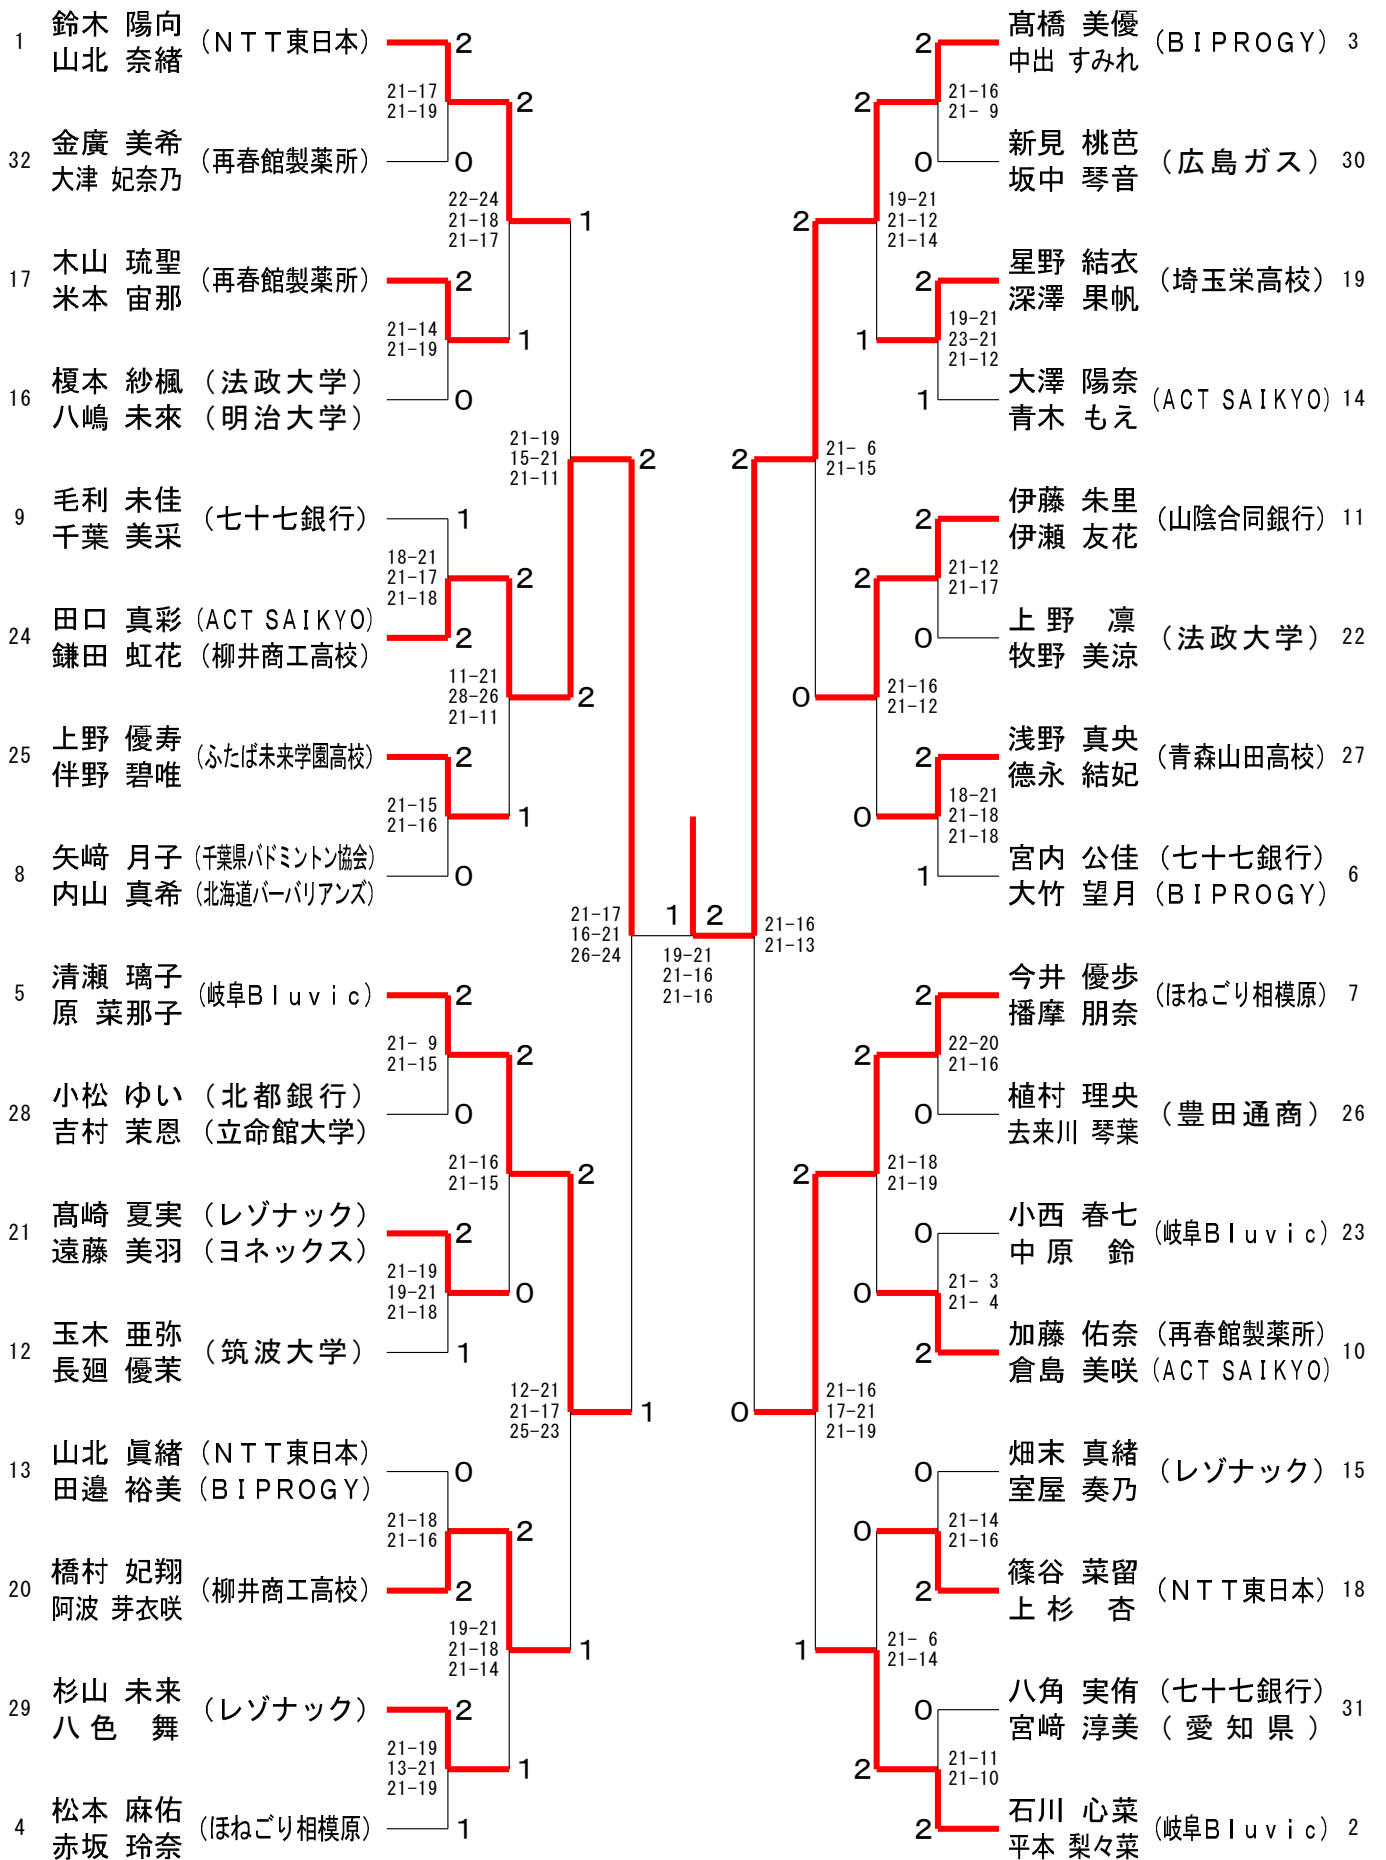

2026年日本ランキングサーキット大会

令和8年5月20日-24日 サイデン化学アリーナさいたま

男子シングルス ランク5、6、7は抽選の結果です

2026年日本ランキングサーキット大会

令和8年5月20日-24日 サイデン化学アリーナさいたま

女子シングルス

ランク15、16及び21、22は抽選の結果です

2026年日本ランキングサーキット大会

令和8年5月20日-24日 サイデン化学アリーナさいたま

男子ダブルス

2026年日本ランキングサーキット大会

令和8年5月20日-24日 サイデン化学アリーナさいたま

女子ダブルス

2026年日本ランキングサーキット大会

令和8年5月20日-24日 サイデン化学アリーナさいたま

混合ダブルス

2026年日本ランキングサーキット大会

令和8年5月20日-24日 サイデン化学アリーナさいたま

男子シングルス17位決定戦

武井 凜生 (NTT東日本)	0	2	村本 竜馬 (UBE)
藤原 圭祐 (Vizit/Stingers)	2	0	藤井 湧也 (JFEフロンティア)
山口 晃央 (埼玉栄高校)	0	2	武田 航太 (大同特殊鋼)
西尾 寿輝 (NTT東日本)	2	0	一井 亮太 (三菱自動車京都)
奥 真優 (高岡第一高校)	2	2	山城 政人 (ふたば未来学園高校)
花田 彬 (トナミ運輸)	1	0	菅原 海斗 (金沢学院大学)
草ノ瀬 悠生 (トナミ運輸)	2	0	馬屋原 光太郎 (豊田通商)
萩原 祐希 (WAKOKAI)	0	2	内野 陽太 (金沢学院クラブ)

男子ダブルス17位決定戦

鈴木 利拓 (豊田通商)	0	0	落合 優護 (日本体育大学)
高柳 大輔	2	0	稲川 蓮二郎
山城 政人 (ふたば未来学園高校)	2	2	萩原 駿希 (埼玉栄高校)
寺島 拓夢	2	2	松本 真優
竹内 宏気 (岐阜Bluvic)	0	2	有江 琥珀 (明治大学)
小川 桂汰	2	0	石井 叶夢
神山 剛輝 (筑波大学)	2	0	三浦 大地 (NTT東日本)
山岸 拓海	2	0	仁平 澄也
江口 心 (Vizit/Stingers)	0	0	宮下 翔伍 (ふたば未来学園高校)
寺島 颯大 (東海興業)	2	2	増田 遥
吉次 和義 (法政大学)	2	2	柳川 蓮 (三菱自動車京都)
根本 舜生	2	2	佐藤 雅名
小川 航汰 (Vizit/Stingers)	1	1	井上 誠也 (岐阜県エニツバシ)
川島 直也	2	0	木田 悠斗
渡部 大 (JRB北海道)	2	2	三上 楓 (三菱自動車京都)
光島 理貴	2	2	阿保 龍斗